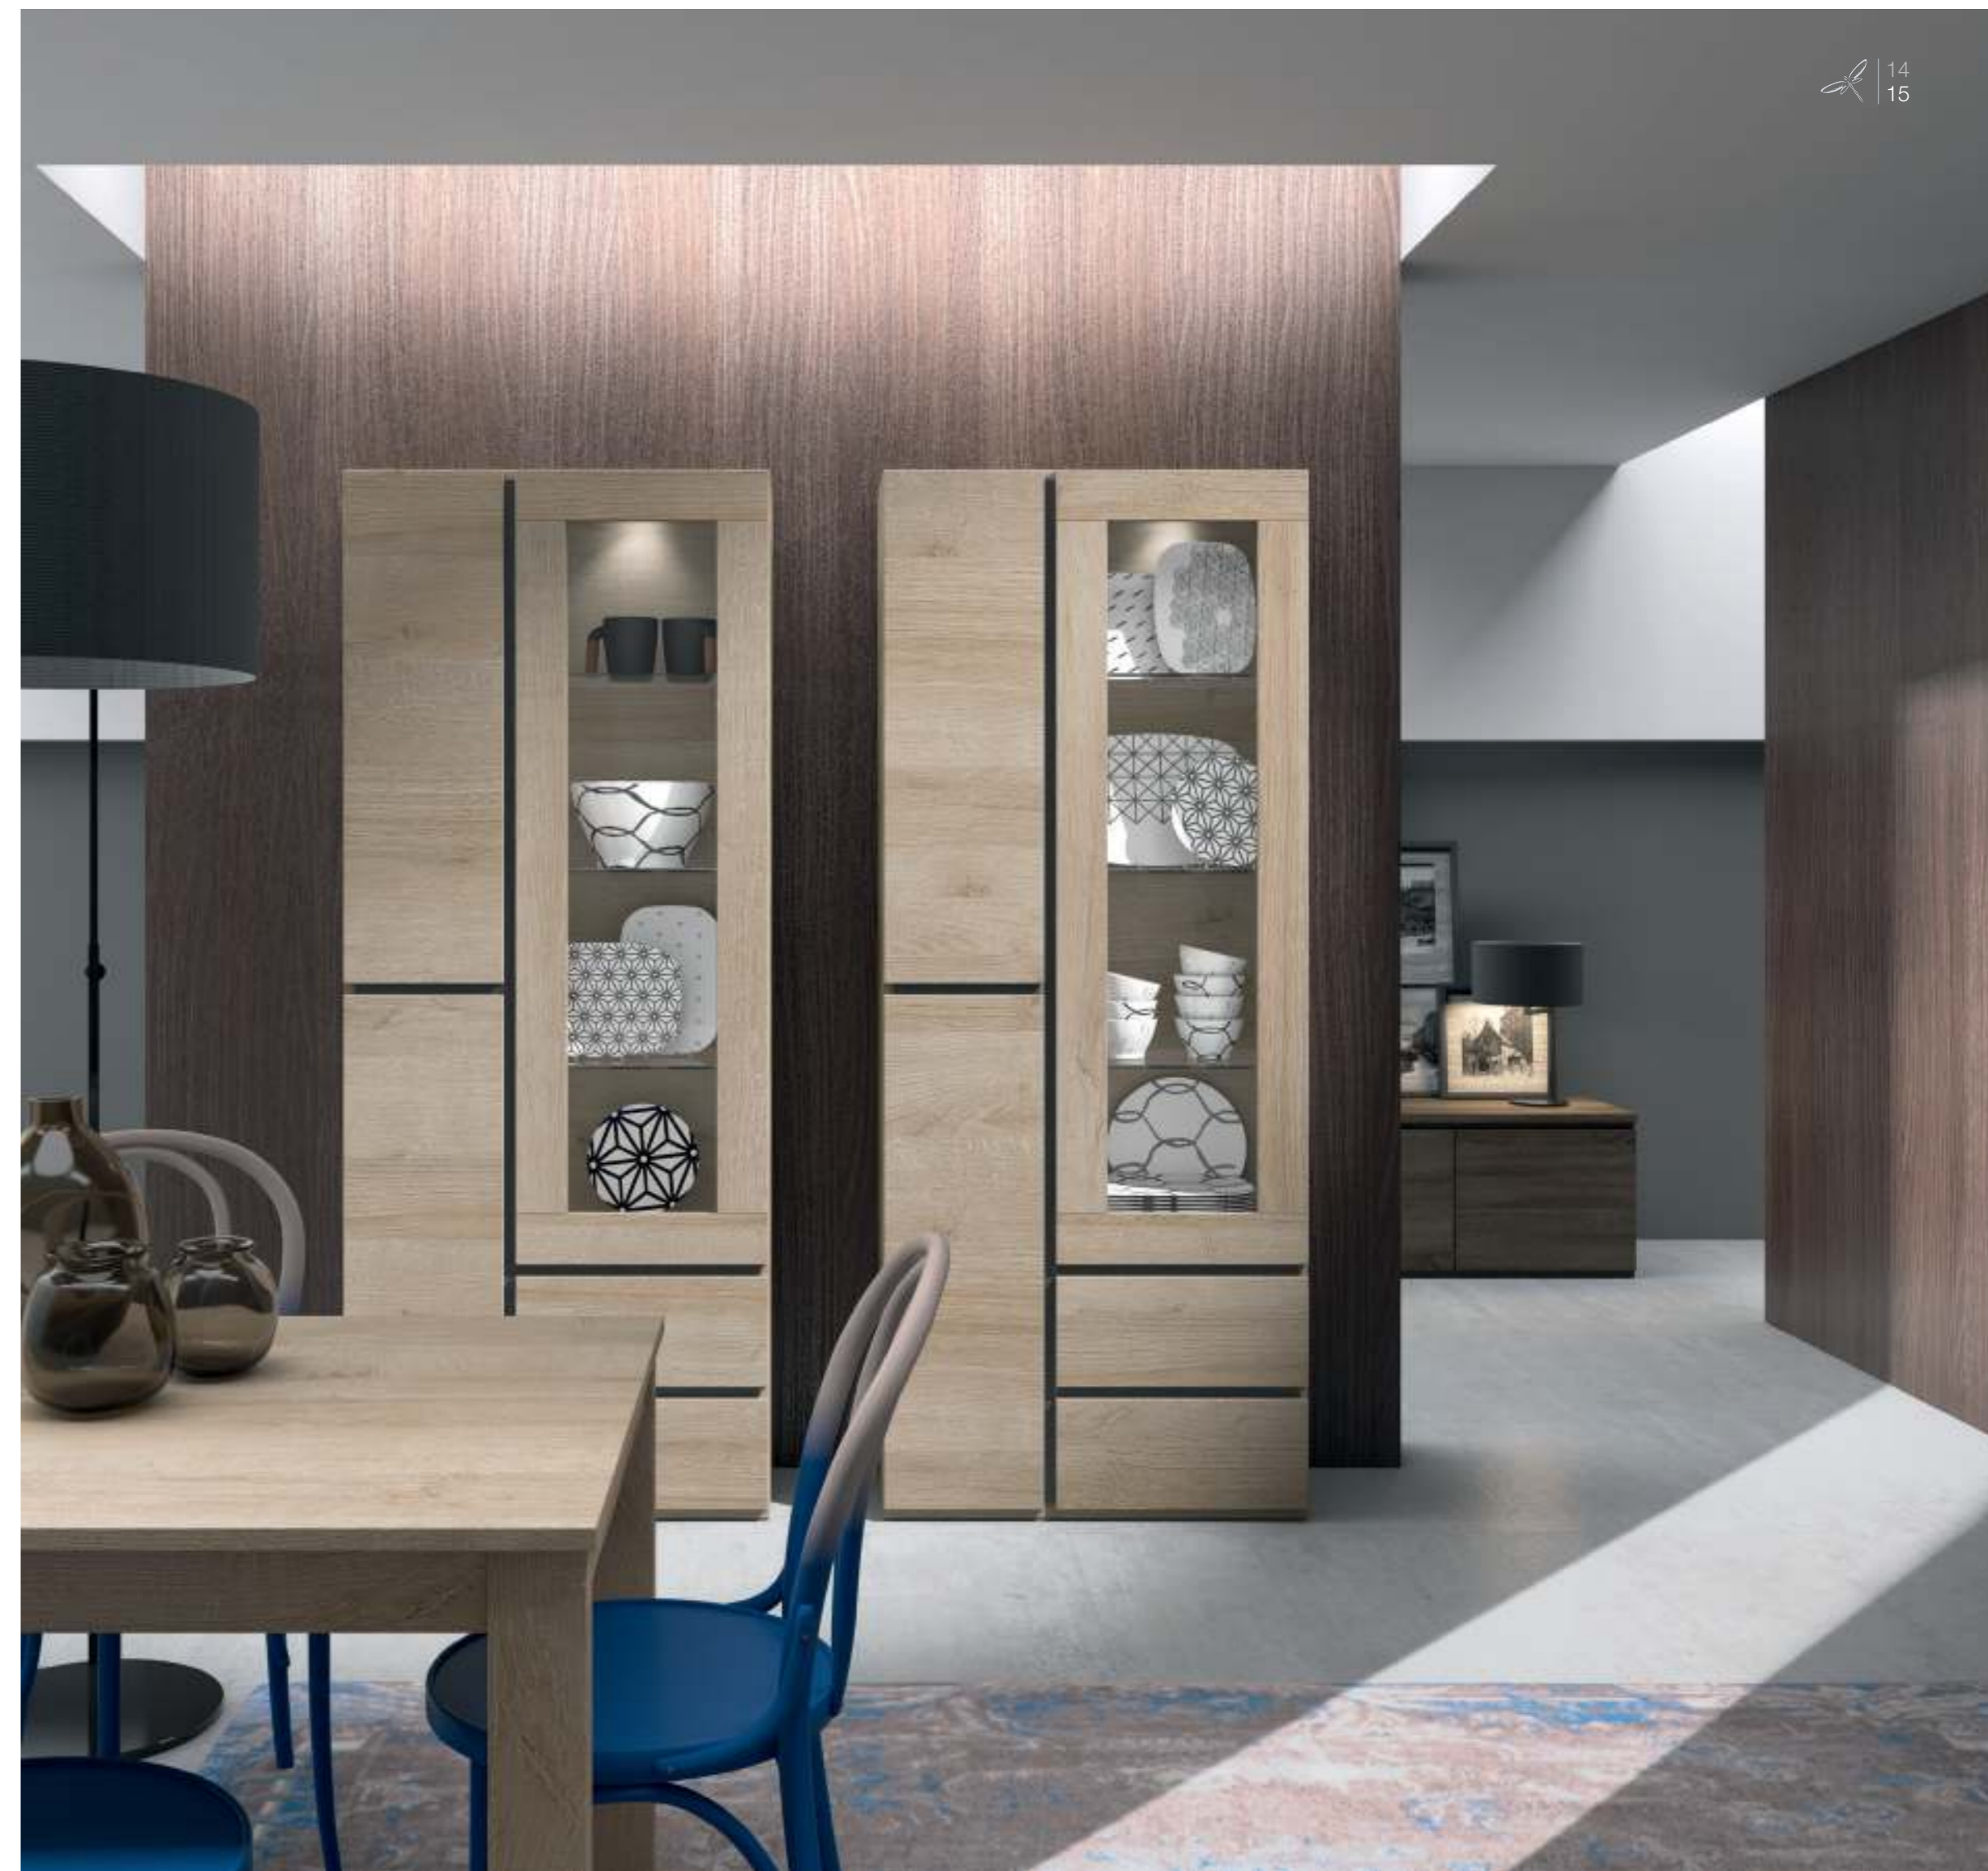

MY FEEL
COLLECTION

VITRINAS ALTAS

Módulos singulares que multiplicados por dos nos ofrecen un rincón a nuestro salón de gran personalidad.

MY FEEL 203

Medidas / Measures
Ancho 75 cm. x2

Acabados / Finished

Base:
O / Natural

Frente:
O / Natural

Detalle:
A / Antracita