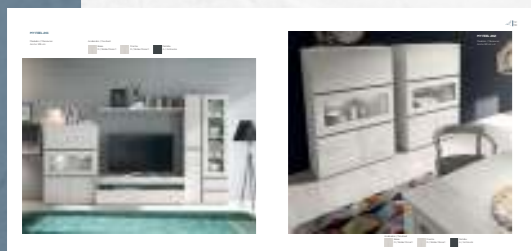

C / Azul (Solo combinables)

Aluminio Antracita (puertas metálicas)

Aluminio Blanco (puertas metálicas)

X / Textil (solo interior de cajones)

MY FEEL

INDICE

COMPOSICIONES

Pág. 10 / 11 MY FEEL 201