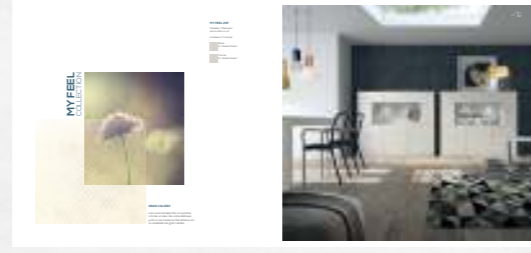

Pág. 96 / 97

MY FEEL 237