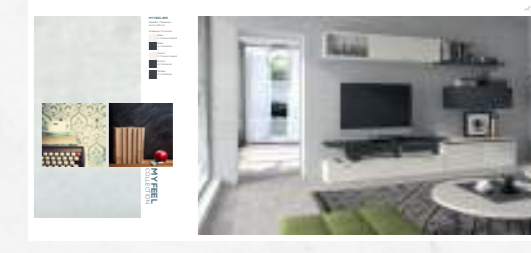

Pág. 130 / 131

MY FEEL 255