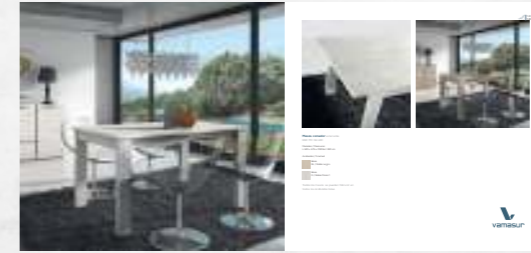

Pág. 142 / 143

MY FEEL