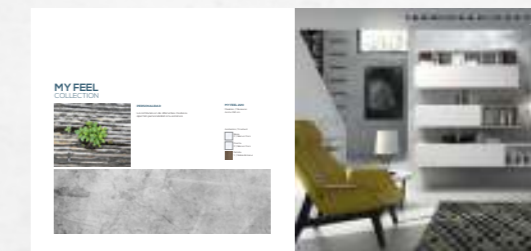

Pág. 56 / 57 MY FEEL 220