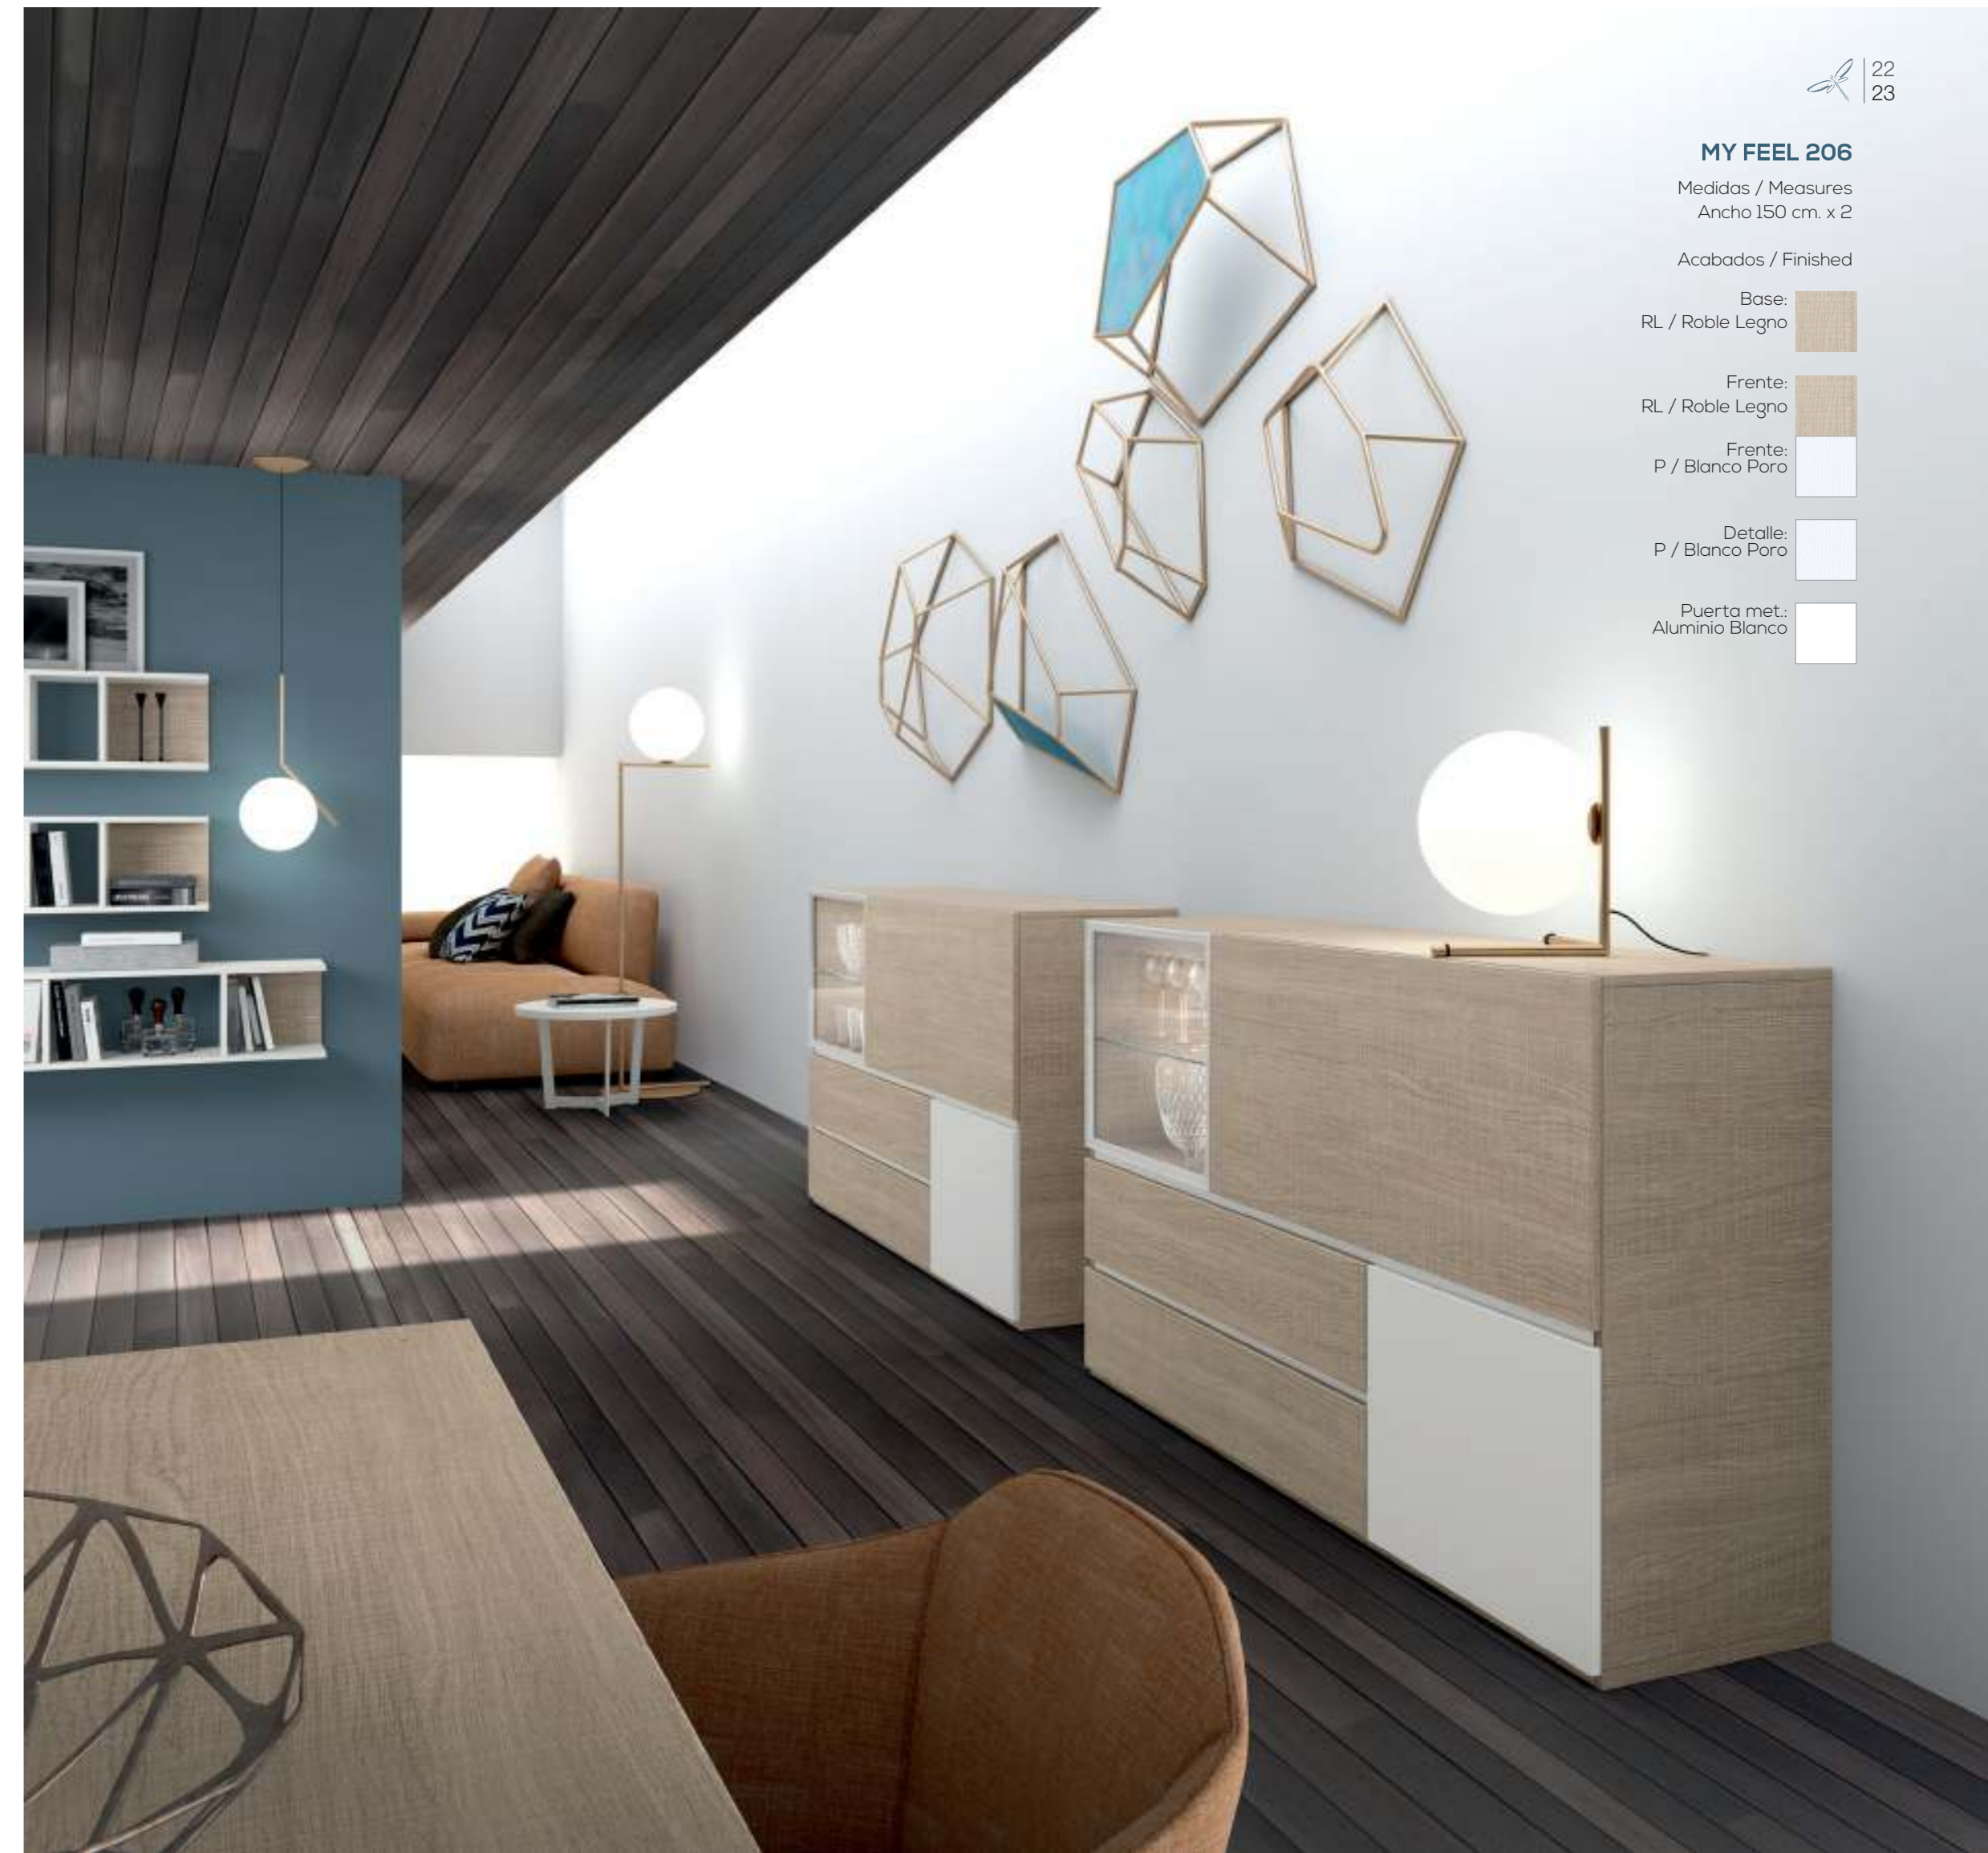

INTERIOR VITRINAS

En el interior la luz led generada para aportar estetica al ambiente .

MY FEEL 206

Medidas / Measures
Ancho 150 cm. x 2

Acabados / Finished

Base:
RL / Roble Legno

Frente:
RL / Roble Legno

Frente:
P / Blanco Poro