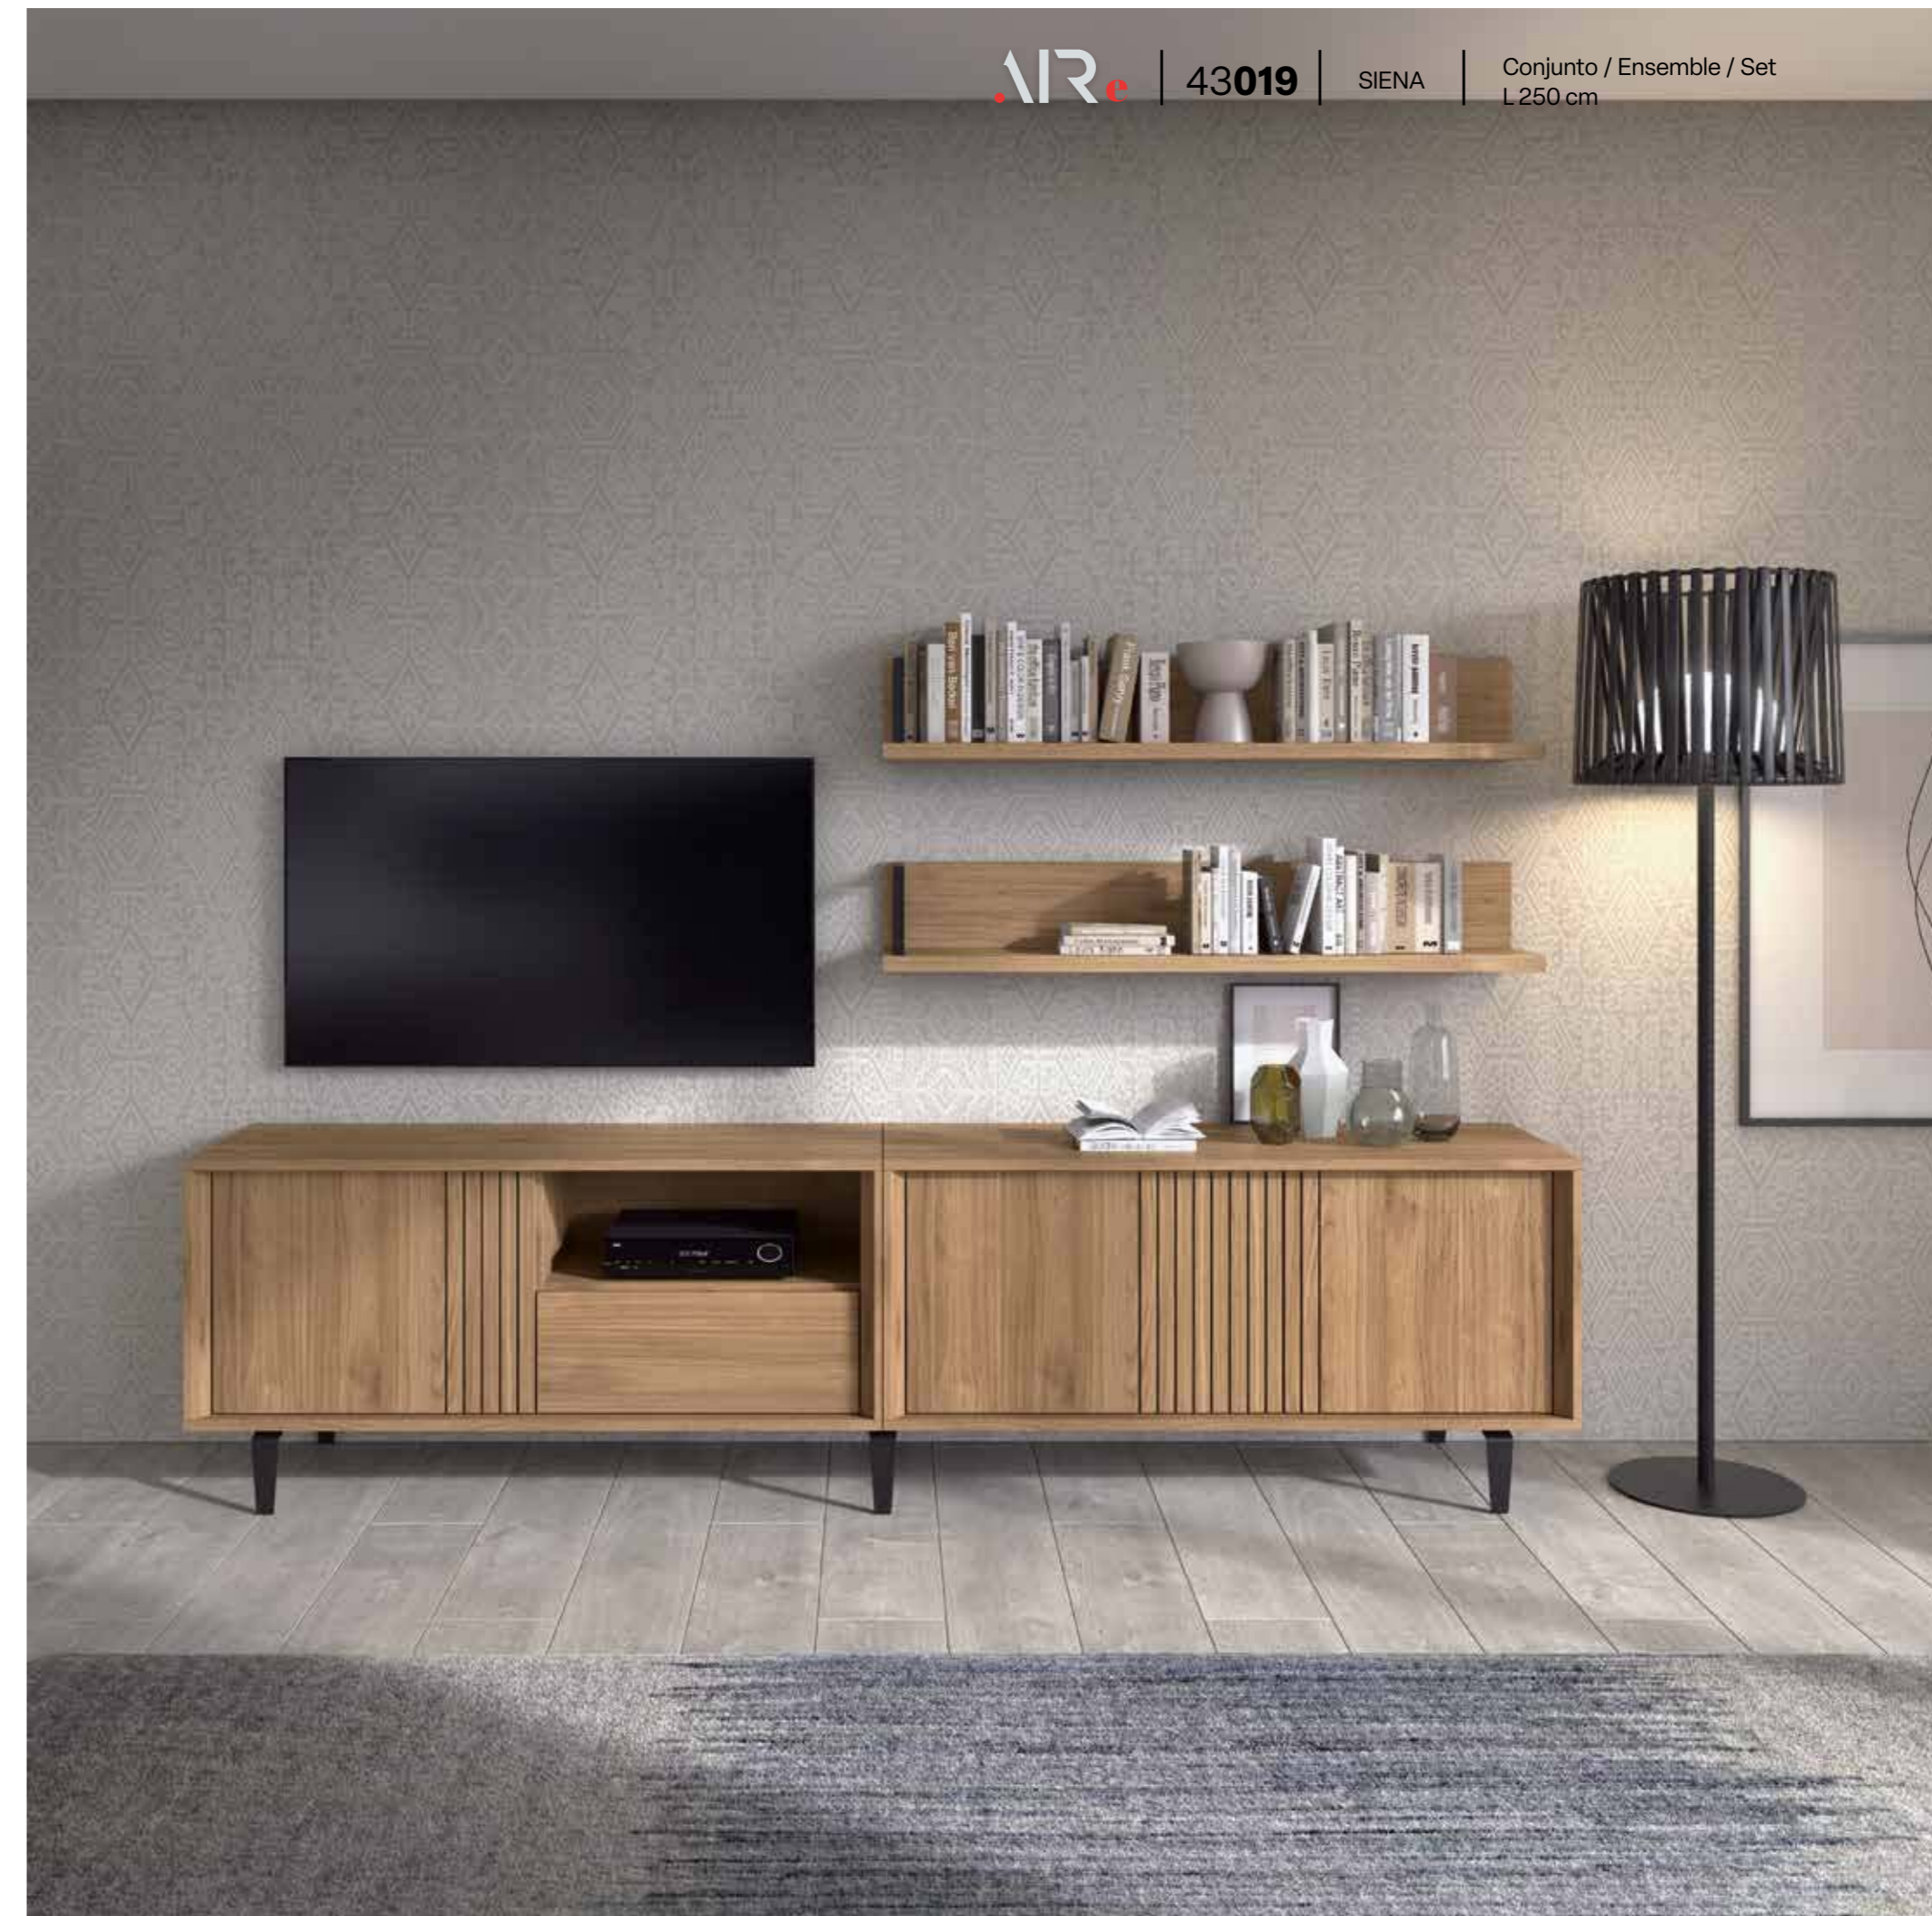

AR

43019

SIENA

Conjunto / Ensemble / Set
L 250 cm