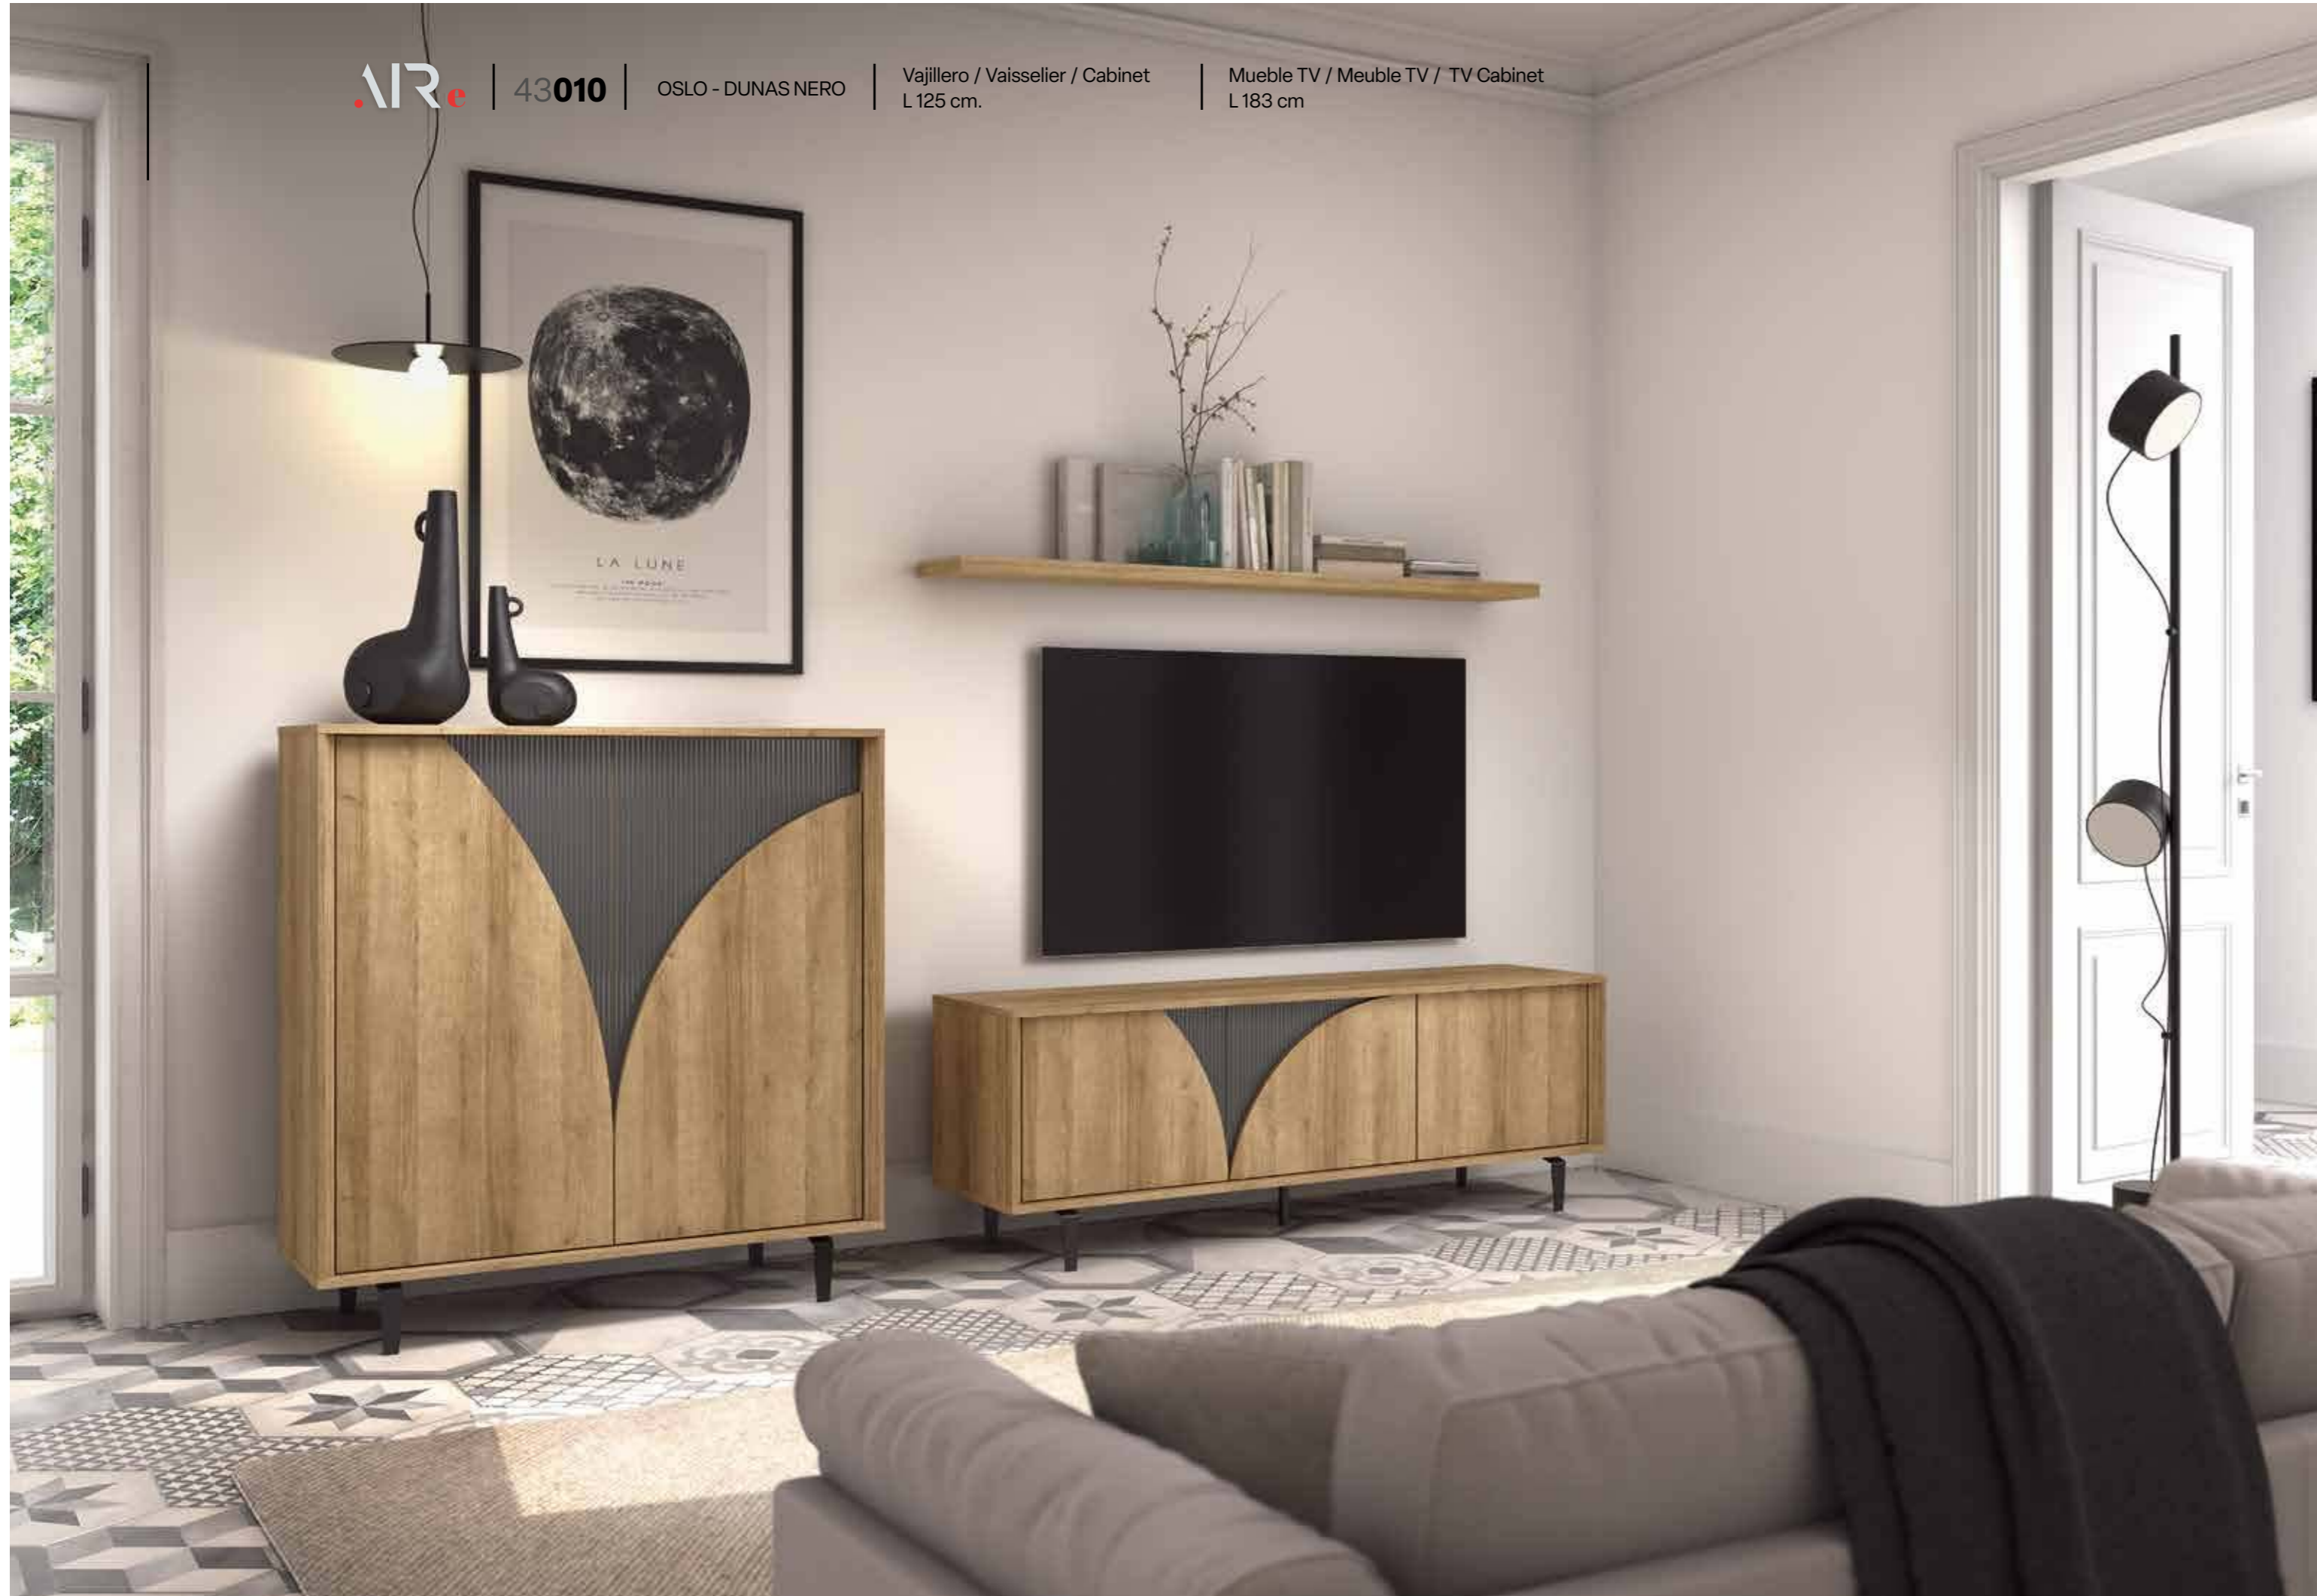

.NRe | 43007 | SIENA - DUNAS | Vitrina / Vitrine / Cabinet
L 67 cm. + L 67 cm.

.NRe | 43008 | SIENA - HUMO | Aparador / Buffet / Sideboard
L 212 cm.

.AIR e

43010

OSLO - DUNAS NERO

Vajillero / Vaisselier / Cabinet
L 125 cm.Mueble TV / Meuble TV / TV Cabinet
L 183 cm