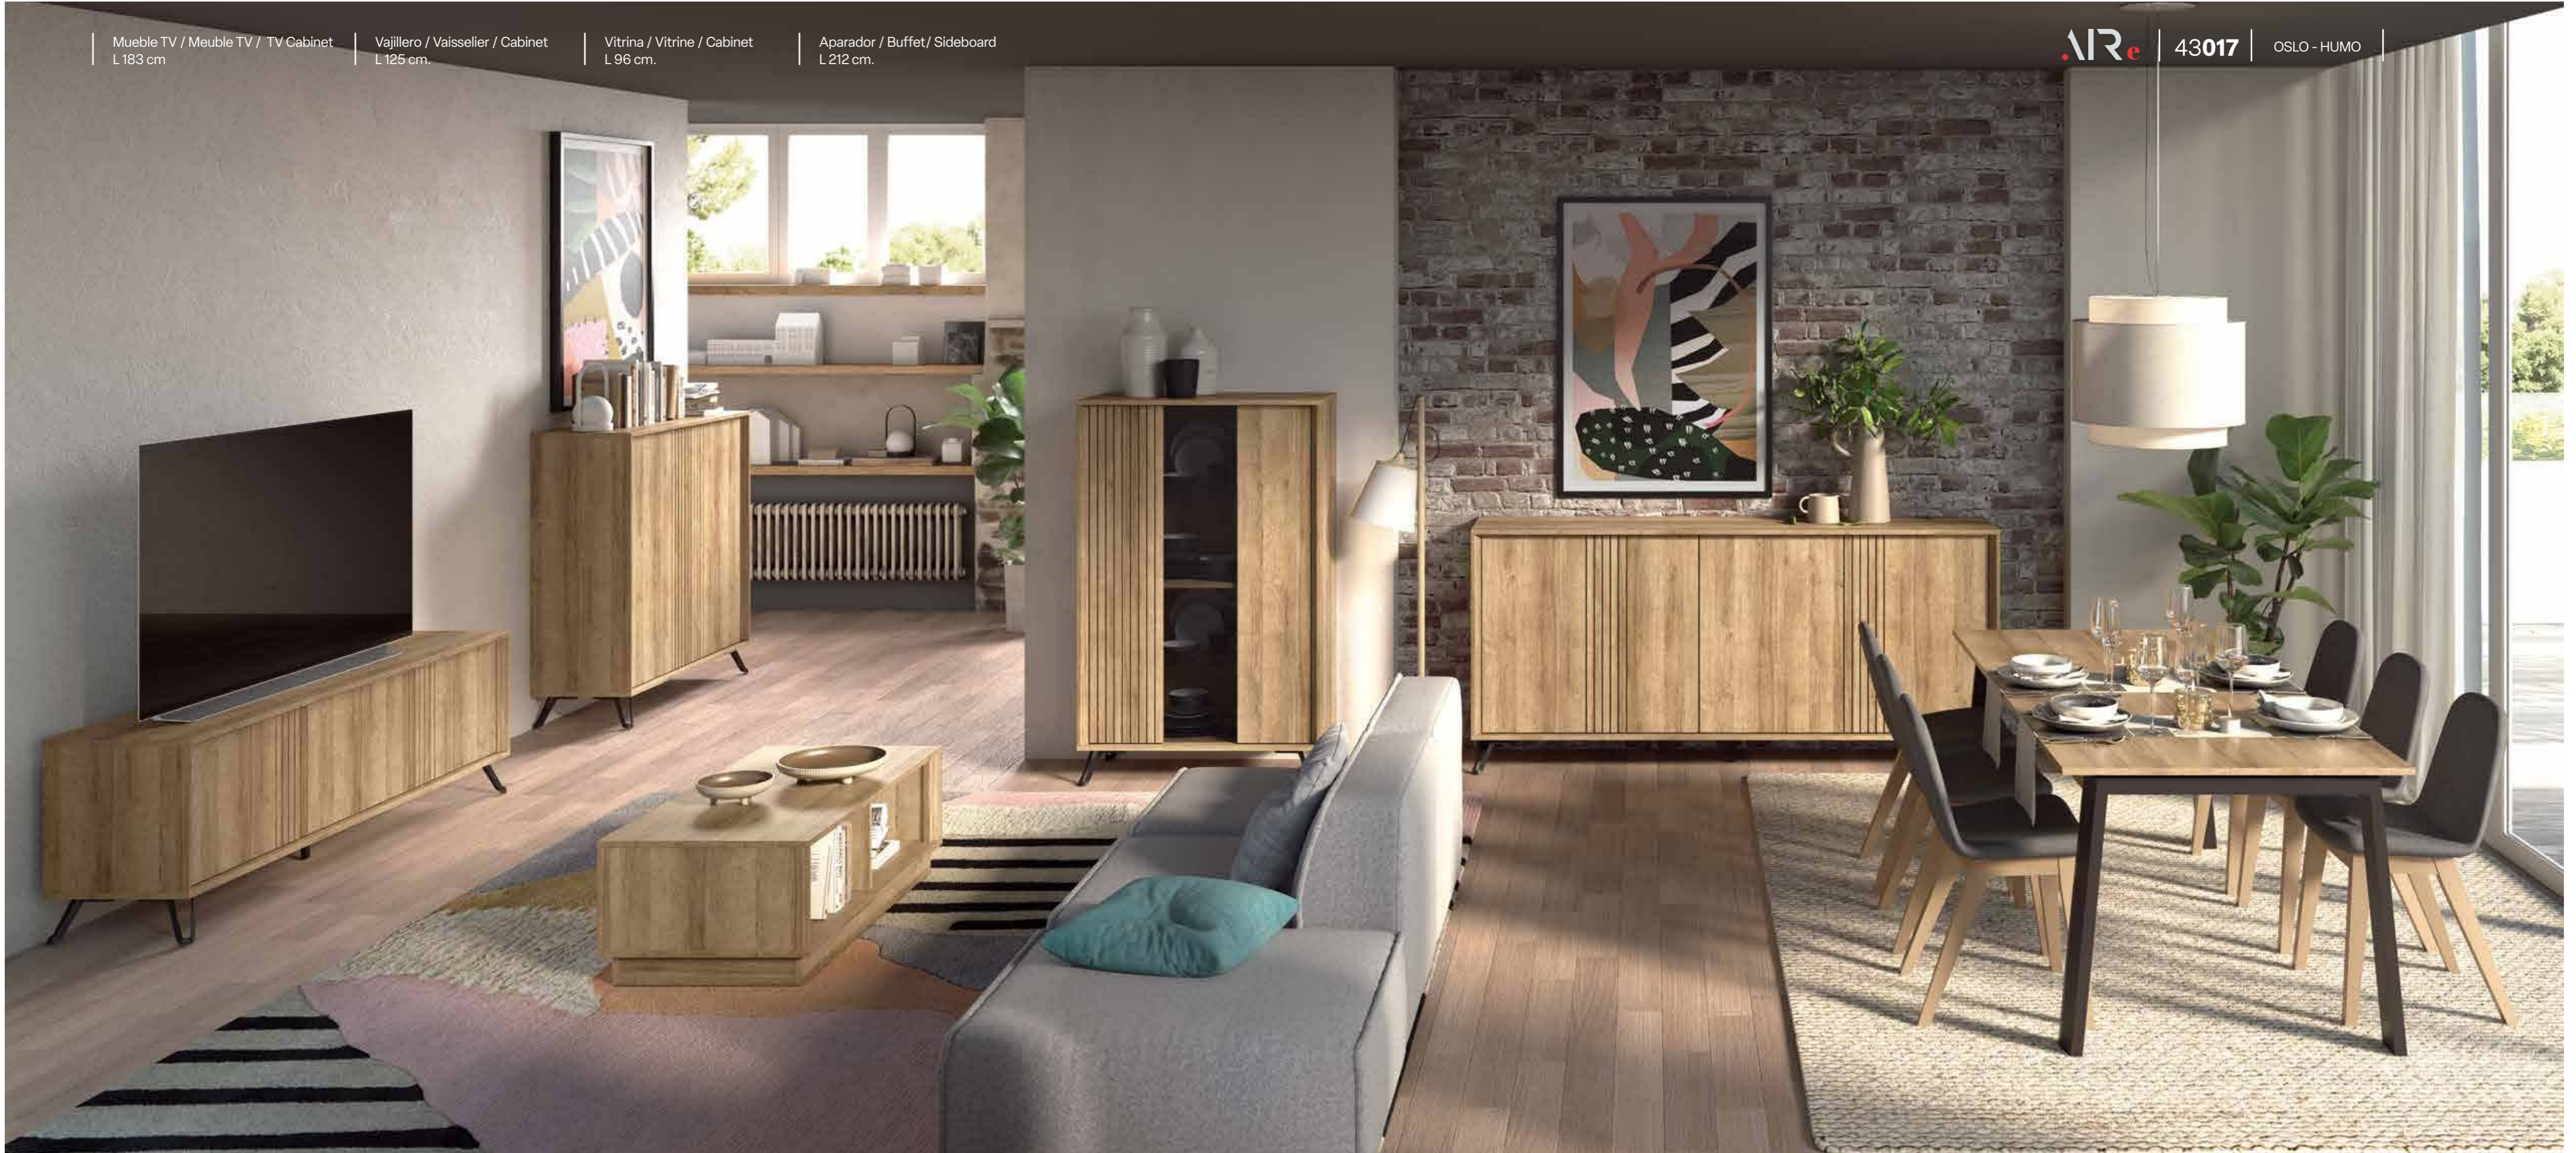

Aparador / Buffet / Sideboard
L 183 cm.

Mueble TV / Meuble TV / TV Cabinet
L 183 cm

Vitrina / Vitrine / Cabinet
L 96 cm.

Conjunto / Ensemble / Set
L 250 cm

Aparador / Buffet / Sideboard
L 183 cm.

Vitrina / Vitrine / Cabinet
L 96 cm.

Mueble TV / Meuble TV / TV Cabinet
L 183 cm

Vajillero / Vaisselier / Cabinet
L 125 cm.

Vitrina / Vitrine / Cabinet
L 96 cm.

Aparador / Buffet/ Sideboard
L 212 cm.

AR e | **43018** | SIENA - HUMO | Conjunto / Ensemble / Set
L 308 cm