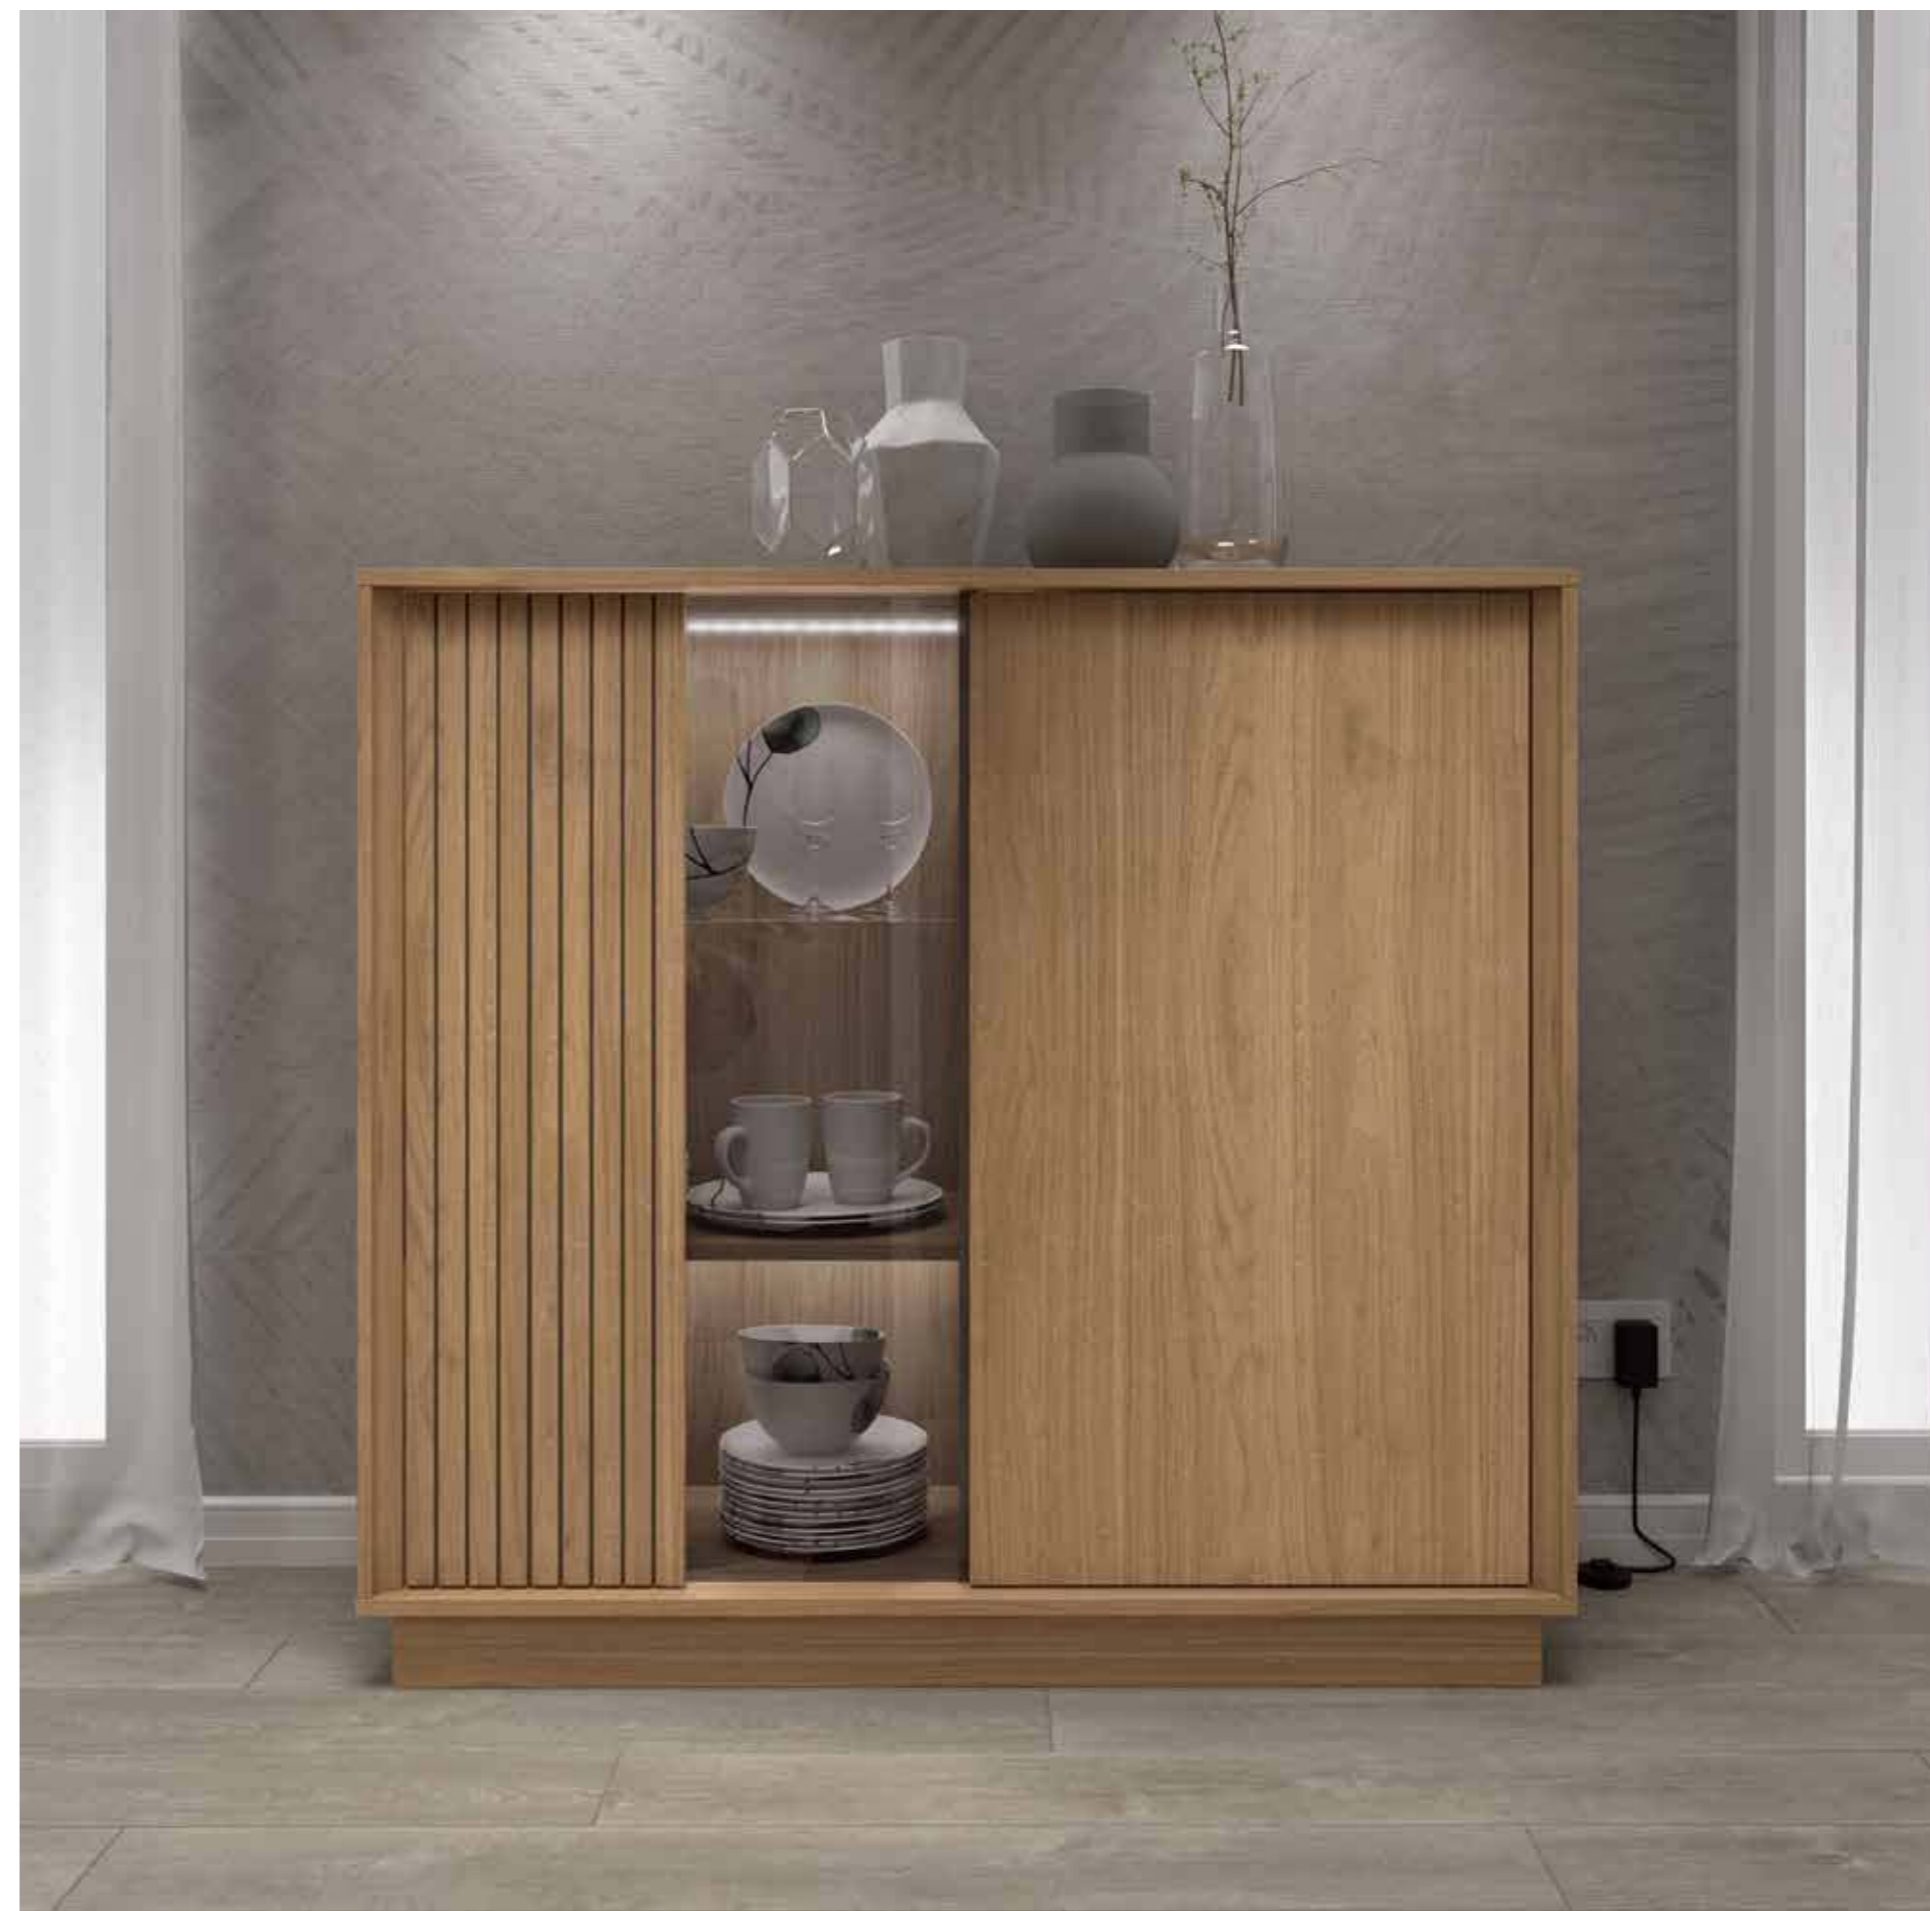

La mesa extensible cuenta con una tapa de color Siena y una estructura de color Nero, que permite acomodar hasta seis comensales. En caso de ser necesario, se puede extender la mesa para acomodar a más personas.

La table extensible dispose d'un plateau de couleur Siena et d'une structure de couleur Nero, pouvant accueillir jusqu'à six convives. Si nécessaire, il est possible de rallonger la table pour accueillir plus de personnes.

This extendable table has a sienna-colored top and Nero structure, it has a capacity up to six diners when is closed, having the option to seat up more diners when its extended.

MESA EXTENSIBLE

TABLE EXTENSIBLE

EXTENDABLE TABLE