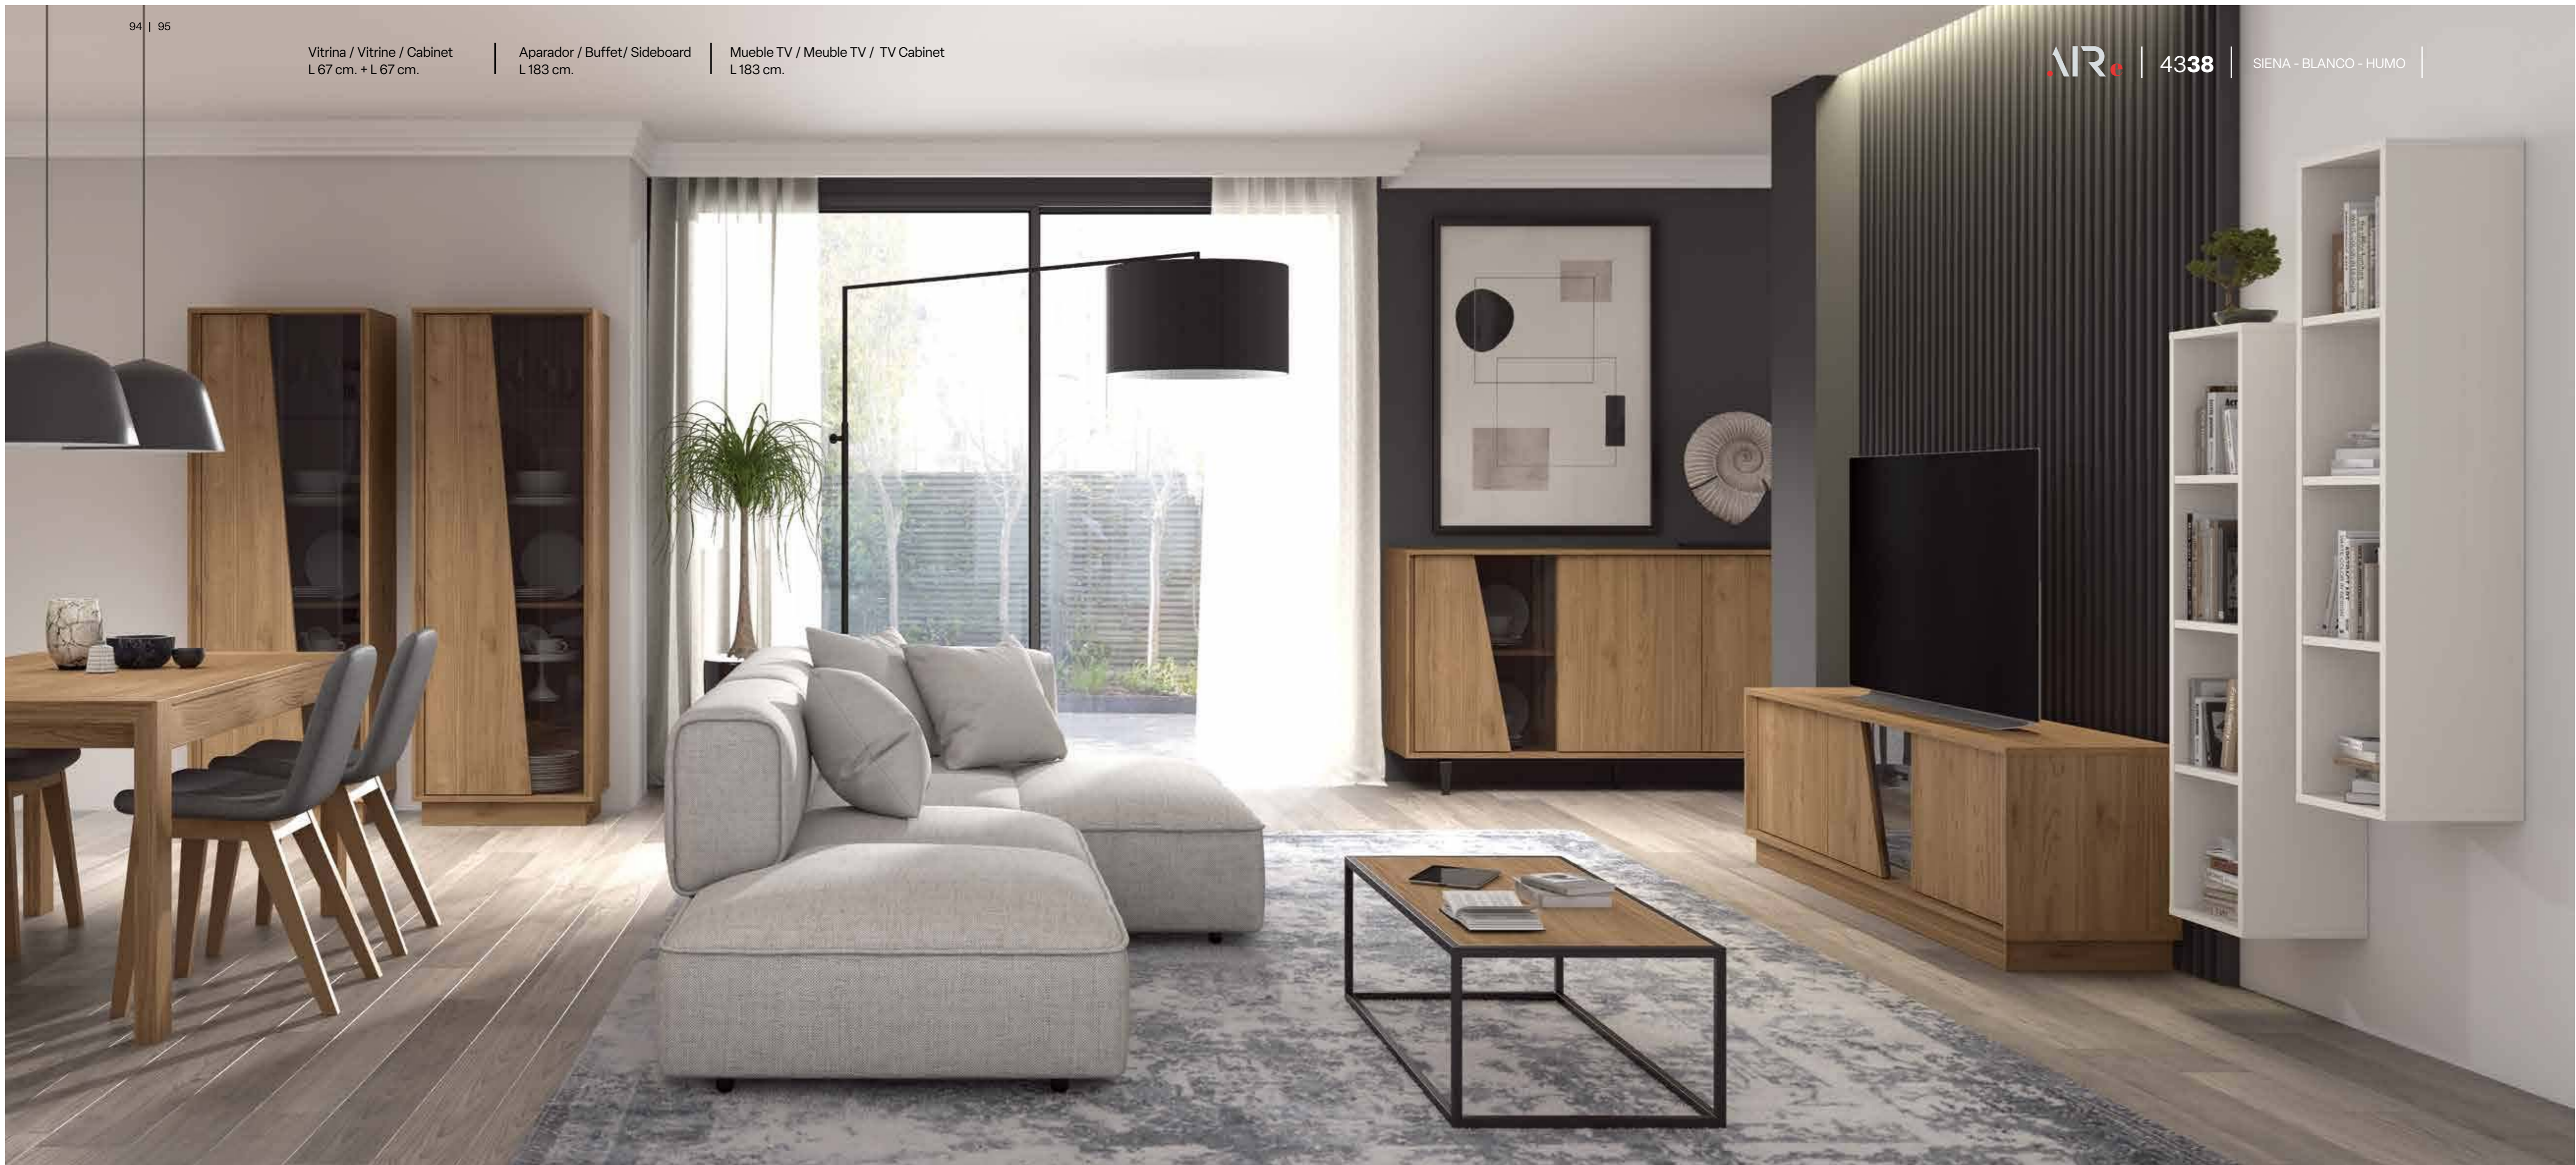

Apollo leg adds a touch of elegance and sophistication to the furniture improving its visual appearance.

Vitrina / Vitrine / Cabinet
L 96 cm.

Aparador / Buffet/ Sideboard
L 154 cm.

Mueble TV / Meuble TV / TV Cabinet
L 154 cm

Vitrina / Vitrine / Cabinet
L 96 cm.

Aparador / Buffet/ Sideboard
L 154 cm.

OPCIÓN ILUMINACIÓN

OPTION ÉCLAIRAGE

LIGHTING OPTION

Vitrina / Vitrine / Cabinet
L 67 cm. + L 67 cm.

Aparador / Buffet / Sideboard
L 183 cm.

Mueble TV / Meuble TV / TV Cabinet
L 183 cm.

VITRINA ILUMINADA

VAISSELIER ÉCLAIRÉ

ILLUMINATED
CUTLERY CABINET

La vitrina cuenta con opción de iluminación interna que resalta los objetos expuestos, además con la diferente apertura de puertas nos permite jugar con la forma del cristal, variando así la estética del mueble.