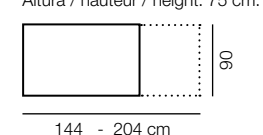

Altura / hauteur / height aprox. 195 cm.
 120 120 47
 240 cm.

Composition
658
 Color / Couleur / Colour
 ARTISAN / POLAR
 Puntos / Points 314
 Focos Leds no incluidos

Altura / hauteur / height aprox. 195 cm.
 120 120 47
 240 cm.

Color / Couleur / Colour POLAR
Parte central AZABACHE
Puntos / Points 184

Altura / hauteur / height: 84 cm.

Composition
662

Color / Couleur / Colour
POLAR / AZABACHE
Puntos / Points 359

Focos Leds no incluidos

Altura / hauteur / height aprox. 195 cm.

N-8

Color / Couleur / Colour ARTISAN
 Parte central AZABACHE
 Puntos / Points 184

Altura / hauteur / height: 84 cm.

M-302

Color / Couleur / Colour
 Tapa ARTISAN / patas AZABACHE
 Puntos / Points 358

Altura / hauteur / height: 75 cm.

Composition
663

Color / Couleur / Colour
 AZABACHE / ARTISAN
 Puntos / Points 561

Focos Leds no incluidos

Altura / hauteur / height 195 cm.

N-34 i + N-38

Color / Couleur / Colour
AZABACHE / ARTISAN
Puntos / Points 133