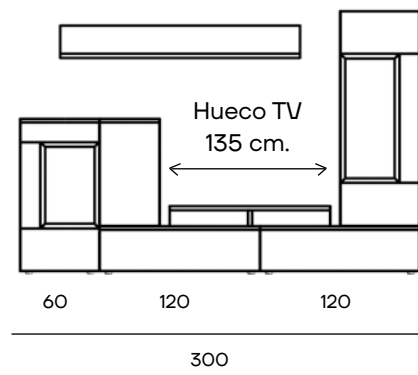

Azabache / Polar