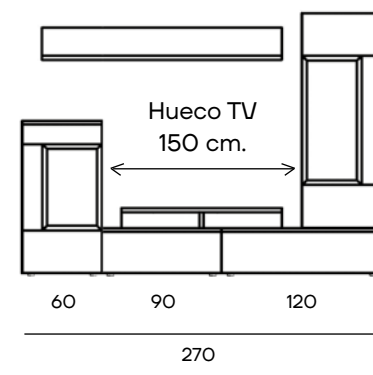

Azabache / Polar