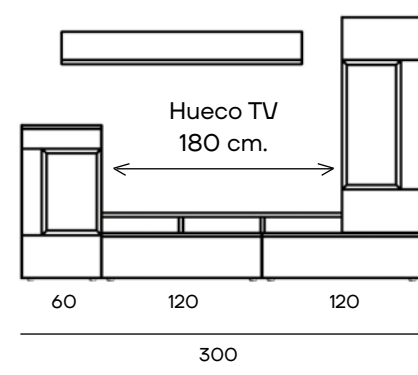

Azabache / Polar