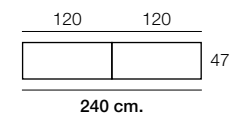

Altura / hauteur / height: 84 cm.

Composition
651

Color / Couleur / Colour
 ARTISAN / POLAR
 Puntos / Points 510

Focos Leds no incluidos

Altura / hauteur / height aprox. 195 cm.

4

5

Composition
652 Color / Couleur / Colour
 AZABACHE / ARTISAN
 Puntos / Points 412
 Focos Leds no incluidos
 Altura / hauteur / height aprox. 195 cm.
 90 120 60
 47 35
 270 cm.

STYLE CLASS

N-8
 Color / Couleur / Colour ARTISAN
 Parte central POLAR
 Puntos / Points 184
 Altura / Hauteur / Height 84 cm.
 150 42

Composition
654
 Color / Couleur / Colour
 ARTISAN / POLAR
 Puntos / Points 519
 Aparador y focos Leds no incluidos
 Altura / hauteur / height 195 cm.
 60 120 120
 35 47
 300 cm.

Altura / hauteur / height aprox. 195 cm.

Composition
656

Color / Couleur / Colour POLAR
 Puntos / Points 294

Focos Leds no incluídos

Altura / hauteur / height aprox. 195 cm.

Composition
657
 Color / Couleur / Colour
 ARTISAN / POLAR
 Puntos / Points 301
 Focos Leds no incluidos

Altura / hauteur / height aprox. 195 cm.
 120 120 47
 240 cm.

Composition
658
 Color / Couleur / Colour
 ARTISAN / POLAR
 Puntos / Points 314
 Focos Leds no incluidos

Altura / hauteur / height aprox. 195 cm.
 120 120 47
 240 cm.