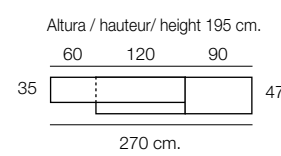

Altura / hauteur / height: 84 cm.

Composition
651

Color / Couleur / Colour
 ARTISAN / POLAR
 Puntos / Points 510

Focos Leds no incluidos

Altura / hauteur / height aprox. 195 cm.

4

5

Composition
652 Color / Couleur / Colour
 AZABACHE / ARTISAN
 Puntos / Points 412
 Focos Leds no incluidos
 Altura / hauteur / height aprox. 195 cm.
 90 120 60
 47 35
 270 cm.

Altura / hauteur / height aprox. 195 cm.

Composition
656

Color / Couleur / Colour POLAR
 Puntos / Points 294

Focos Leds no incluídos

Altura / hauteur / height aprox. 195 cm.

Composition
657
 Color / Couleur / Colour
 ARTISAN / POLAR
 Puntos / Points 301
 Focos Leds no incluidos

Altura / hauteur / height aprox. 195 cm.
 120 120 47
 240 cm.

Composition
658
 Color / Couleur / Colour
 ARTISAN / POLAR
 Puntos / Points 314
 Focos Leds no incluidos

Altura / hauteur / height aprox. 195 cm.
 120 120 47
 240 cm.

Composition
659
 Color / Couleur / Colour
 ARTISAN / AZABACHE
 Puntos / Points 358
 Focos Leds no incluidos

Altura / hauteur / height aprox. 195 cm.
 120 120 47
 240 cm.

Composition
660
 Color / Couleur / Colour
 ARTISAN / POLAR
 Puntos / Points 495
 Focos Leds no incluidos