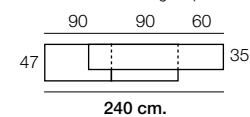

Altura / hauteur / height aprox. 195 cm.
 120 120 47
 240 cm.

Composition
658
 Color / Couleur / Colour
 ARTISAN / POLAR
 Puntos / Points 314
 Focos Leds no incluidos

Altura / hauteur / height aprox. 195 cm.
 120 120 47
 240 cm.

Composition
659
 Color / Couleur / Colour
 ARTISAN / AZABACHE
 Puntos / Points 358
 Focos Leds no incluidos

Altura / hauteur / height aprox. 195 cm.
 120 120 47
 240 cm.

Composition
660
 Color / Couleur / Colour
 ARTISAN / POLAR
 Puntos / Points 495
 Focos Leds no incluidos

Color / Couleur / Colour POLAR
Parte central AZABACHE
Puntos / Points 184

Altura / hauteur / height: 84 cm.

Composition
662

Color / Couleur / Colour
POLAR / AZABACHE
Puntos / Points 359

Focos Leds no incluidos

Altura / hauteur / height aprox. 195 cm.

N-8

Color / Couleur / Colour ARTISAN
 Parte central AZABACHE
 Puntos / Points 184

Altura / hauteur / height: 84 cm.

M-302

Color / Couleur / Colour
 Tapa ARTISAN / patas AZABACHE
 Puntos / Points 358