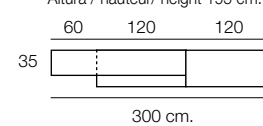

Altura / hauteur / height aprox. 195 cm.
 120 120 47
 240 cm.

Composition
658
 Color / Couleur / Colour
 ARTISAN / POLAR
 Puntos / Points 314
 Focos Leds no incluidos

Altura / hauteur / height aprox. 195 cm.
 120 120 47
 240 cm.

Color / Couleur / Colour POLAR
Parte central AZABACHE
Puntos / Points 184

Altura / hauteur / height: 84 cm.

Composition
662

Color / Couleur / Colour
POLAR / AZABACHE
Puntos / Points 359

Focos Leds no incluidos

Altura / hauteur / height aprox. 195 cm.

N-8

Color / Couleur / Colour ARTISAN
 Parte central AZABACHE
 Puntos / Points 184

Altura / hauteur / height: 84 cm.

M-302

Color / Couleur / Colour
 Tapa ARTISAN / patas AZABACHE
 Puntos / Points 358

Altura / hauteur / height: 75 cm.

Composition
663

Color / Couleur / Colour
 AZABACHE / ARTISAN
 Puntos / Points 561

Focos Leds no incluidos

Altura / hauteur / height 195 cm.

N-34 i + N-38

Color / Couleur / Colour
AZABACHE / ARTISAN
Puntos / Points 133