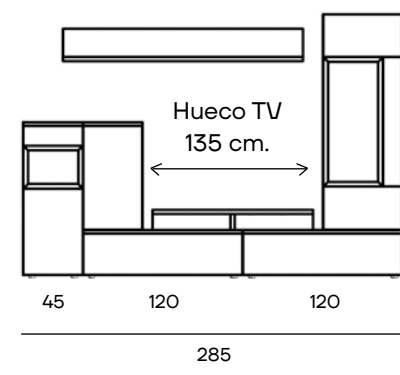

Azabache / Polar