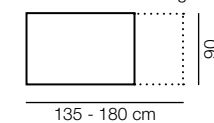

Altura / hauteur / height aprox. 195 cm.
 120 120 47
 240 cm.

Composition
658
 Color / Couleur / Colour
 ARTISAN / POLAR
 Puntos / Points 314
 Focos Leds no incluidos

Altura / hauteur / height aprox. 195 cm.
 120 120 47
 240 cm.

Composition
659
 Color / Couleur / Colour
 ARTISAN / AZABACHE
 Puntos / Points 358
 Focos Leds no incluidos

Altura / hauteur / height aprox. 195 cm.
 120 120 47
 240 cm.

Composition
660
 Color / Couleur / Colour
 ARTISAN / POLAR
 Puntos / Points 495
 Focos Leds no incluidos

Composition
661
 Color / Couleur / Colour
 AZABACHE / ARTISAN
 Puntos / Points 487
 Focos Leds no incluidos

M-300

Color / Couleur / Colour POLAR
Puntos / Points 159

Altura / hauteur / height: 74,2 cm.

N-8

Color / Couleur / Colour POLAR
Parte central AZABACHE
Puntos / Points 184

Altura / hauteur / height: 84 cm.

Composition
662

Color / Couleur / Colour
POLAR / AZABACHE
Puntos / Points 359

Focos Leds no incluidos