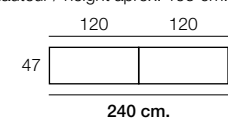

Altura / hauteur / height: 84 cm.

Composition
651

Color / Couleur / Colour
 ARTISAN / POLAR
 Puntos / Points 510

Focos Leds no incluidos

Altura / hauteur / height aprox. 195 cm.

4

5

Composition
652 Color / Couleur / Colour
 AZABACHE / ARTISAN
 Puntos / Points 412
 Focos Leds no incluidos
 Altura / hauteur / height aprox. 195 cm.
 90 120 60
 47 35
 270 cm.

Altura / hauteur / height aprox. 195 cm.

Composition
656

Color / Couleur / Colour POLAR
 Puntos / Points 294

Focos Leds no incluídos

Altura / hauteur / height aprox. 195 cm.

Composition
657
 Color / Couleur / Colour
 ARTISAN / POLAR
 Puntos / Points 301
 Focos Leds no incluidos

Altura / hauteur / height aprox. 195 cm.
 120 120 47
 240 cm.

Composition
658
 Color / Couleur / Colour
 ARTISAN / POLAR
 Puntos / Points 314
 Focos Leds no incluidos

Altura / hauteur / height aprox. 195 cm.
 120 120 47
 240 cm.

Composition
659
 Color / Couleur / Colour
 ARTISAN / AZABACHE
 Puntos / Points 358
 Focos Leds no incluidos

Altura / hauteur / height aprox. 195 cm.
 120 120 47
 240 cm.

Composition
660
 Color / Couleur / Colour
 ARTISAN / POLAR
 Puntos / Points 495
 Focos Leds no incluidos