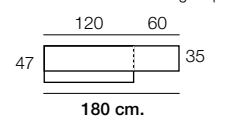

Altura / hauteur / height: 75 cm.

Composition
663

Color / Couleur / Colour
 AZABACHE / ARTISAN
 Puntos / Points 561

Focos Leds no incluidos

Altura / hauteur / height 195 cm.

N-34 i + N-38

Color / Couleur / Colour
AZABACHE / ARTISAN
Puntos / Points 133

Altura: 84 + 10 cm.

Composition
664

Color / Couleur / Colour
AZABACHE / ARTISAN
Puntos / Points 339

Aparador y Focos Leds no incluidos

Altura / hauteur / height aprox. 195 cm.

Composition
665
 Color / Couleur / Colour
 ARTISAN / AZABACHE
 Puntos / Points 492
 Focos Leds no incluidos
 Altura / hauteur / height 195 cm.
 60 120 120
 35 47
 300 cm.

Composition
666
 Color / Couleur / Colour
 ARTISAN / POLAR
 Puntos / Points 433
 Focos Leds no incluidos
 Altura / hauteur / height 195 cm.
 60 120 120
 35 47
 300 cm.

Composition
667
 Color / Couleur / Colour POLAR
 Puntos / Points 321
 Focos Leds no incluidos

Altura / hauteur / height 195 cm.
 60 90 90
 35

--	--	--

 47
 240 cm.

Composition
668
 Color / Couleur / Colour POLAR / ARTISAN
 Puntos / Points 304
 Focos Leds no incluidos
 Altura / hauteur / height 172 cm.
 60 90 90
 35