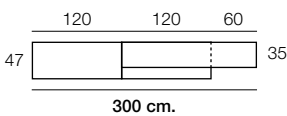

Altura / hauteur / height: 84 cm.

Composition
651

Color / Couleur / Colour
 ARTISAN / POLAR
 Puntos / Points 510

Focos Leds no incluidos

Altura / hauteur / height aprox. 195 cm.

4

5

Composition
652 Color / Couleur / Colour
 AZABACHE / ARTISAN
 Puntos / Points 412
 Focos Leds no incluidos
 Altura / hauteur / height aprox. 195 cm.
 90 120 60
 47 35
 270 cm.

Composition
653
 Color / Couleur / Colour
 ARTISAN / POLAR
 Puntos / Points 411
 Aparador y focos Leds no incluidos
 Altura / hauteur / height aprox. 195 cm.
 120 90 60
 47 35
 270 cm.

N-8
 Color / Couleur / Colour POLAR
 Parte central ARTISAN
 Puntos / Points 184
 Altura: 84 cm.
 190
 42

Altura / hauteur / height aprox. 195 cm.
 120 120 47
 240 cm.

Composition
658
 Color / Couleur / Colour
 ARTISAN / POLAR
 Puntos / Points 314
 Focos Leds no incluidos

Altura / hauteur / height aprox. 195 cm.
 120 120 47
 240 cm.