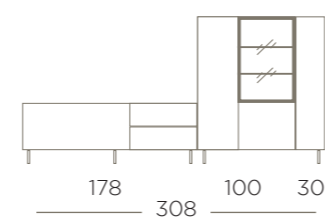

08

Roble Nudos | Marfil | Negro