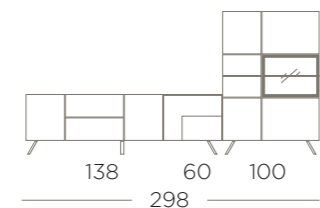

42

Madera: sinónimo de calidez, hogar y buen gusto.