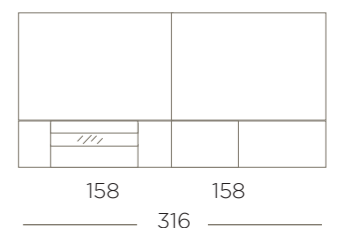

Tantas combinaciones
como quieras.

14