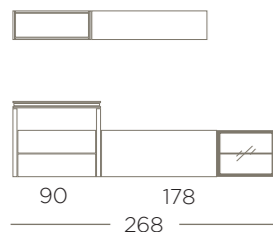

25

Nature | Glacial