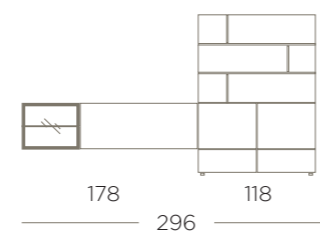

46

Roble Nudos | Grafito