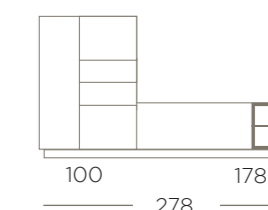

24

Inunda tu salón con la sensación de tranquilidad que brinda un mar en calma.