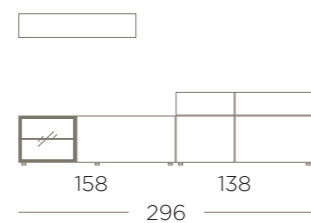

41

¿Buscas un mueble
que combine con
todo?