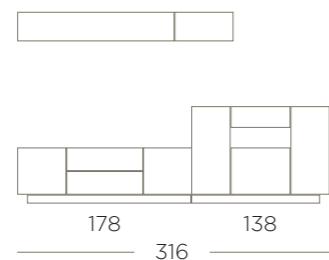

Nórdico | Blanco