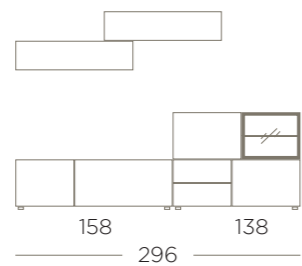

Maple | Glacial | Negro