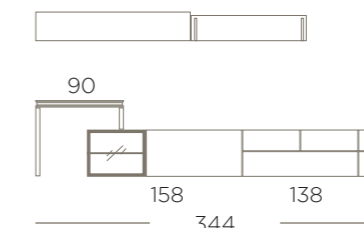

Roble nudos | Nieve poro