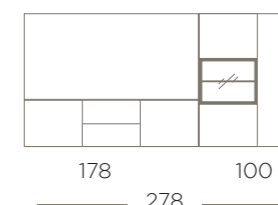

11

Marfil | Vulcano