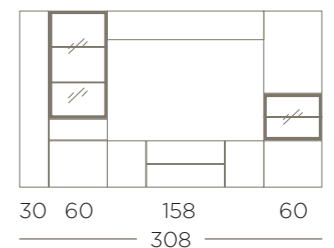

Una forma atrevida y una decoración sutil. A veces, no es necesario nada más.