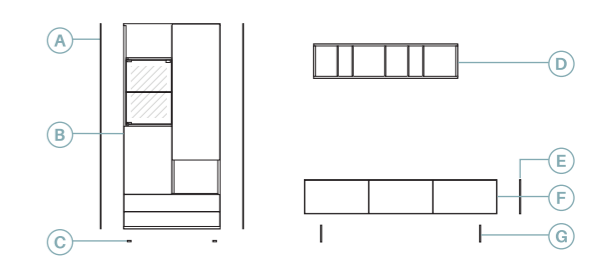

Descripción	Ref.	Ancho	Alto	Fondo	Puntos
A. Lateral bajo grueso 1 (x2)	R4035	1	192	45,2	92
B. Columna izq. cubo cristal batiente <i>(Luz opcional no incluida)</i>	R3013	90	192	54,9	625
C. Juego 4 niveladores	R4052	-	2	-	8
D. Estantería con separadores	R6306	135	32	33,1	164
E. Lateral bajo grueso 1	R4031	1	32	45,2	22
F. Bejo Urban 3 puertas batientes	R1009	180	32	45,2	265
G. Pata metálica (x2)	R4101	1	16	38	86

10 Mueble con lateral de 10 mm de grueso.