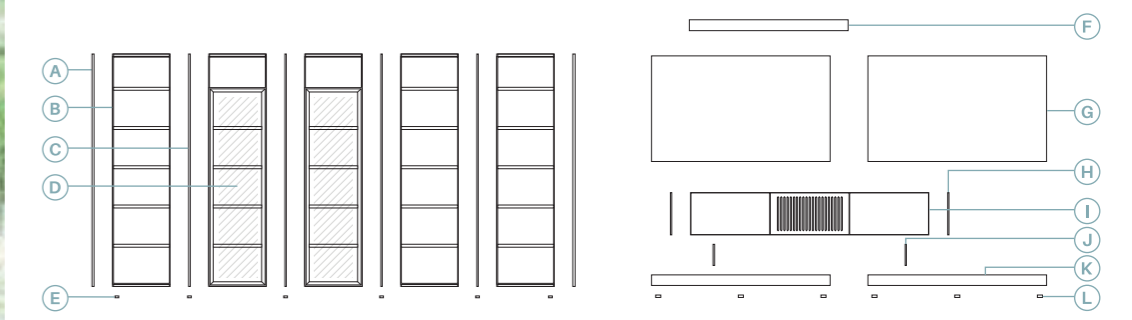

Descripción	Ref.	Ancho	Alto	Fondo	Puntos
A. Grupo 2 costados exteriores librería	R7006	3	224	27	110
B. Trasera + estantes librería (x5)	R7042	54	224	27	750
C. Costado interior librería (x4)	R7005	3	224	27	220
D. Puerta cristal con aluminio (x2)	R7012	55,6	192	2	346
E. Juego 2 niveladores (x6)	R4051	-	2	-	24
F. Estante recto	R5114	120	8	25	91
G. Panel liso (x2)	R5013	135	80	1,9	136
H. Lateral bajo grueso 1 (x2)	R4031	1	32	45,2	66
I. Bajo Urban 3 puertas batientes (Puerta Sonic central opcional incluida)	R1009	180	32	45,2	375
J. Pata metacrilato (Luz opcional no incluida) (x2)	R4121	1	16	38	70
K. Base (x2)	R4073	135	8	45,2	176
L. Juego 6 niveladores (x2)	R4053	-	2	-	24

10 Mueble con lateral de 10 mm de grueso.