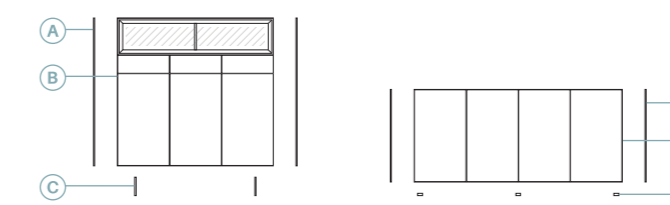

10 Mueble con lateral de 10 mm de grueso.

35

Puntos totales según dibujo técnico: 1434

Roble natural
Mármol negro

Descripción	Ref.	Ancho	Alto	Fondo	Puntos
A. Lateral bajo grueso 1 (x2)	R4034	1	128	45,2	70
B. Aparador Urban puerta abatible + 3 cajones + 3 puertas	R1327	135	128	45,2	746
C. Pata metálica (x2)	R4101	1	16	38	86
D. Lateral bajo grueso 1 (x2)	R4033	1	80	45,2	56
E. Aparador Urban 4 puertas plegables	R1211	180	80	45,2	464
F. Juego 6 niveladores	R4053	-	2	-	12