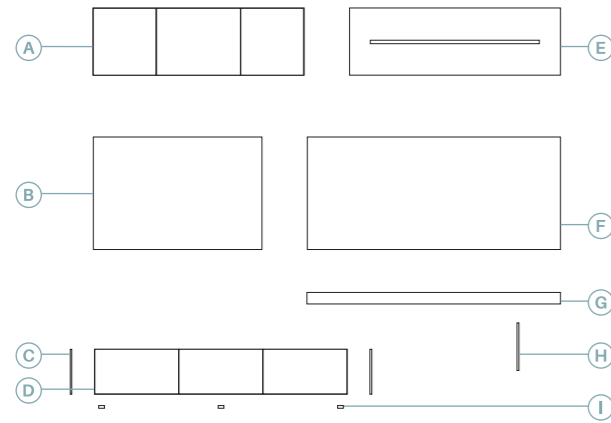

28

Anchura total: 300 cm
Altura total: 172 cm
Puntos totales según dibujo técnico: 1142

- Roble carbón
- Lacado blanco brillo
- Mármol blanco

Descripción	Ref.	Ancho	Alto	Fondo	Puntos
A. Alto 3 puertas batientes	R6208	150	48	35,1	340
B. Panel liso	R5014	120	80	1,9	64
C. Lateral bajo grueso 1 (x2)	R4031	1	32	45,2	66
D. Bajo Urban 3 puertas batientes	R1009	180	32	45,2	325
E. Panel con 1 estante	R5032	150	48	27	122
F. Panel liso	R5011	180	80	1,9	81
G. Tarima sobre bajo (Luz opcional no incluida)	R4011	180	8	35	92
H. Pata metacrilato	R4114	1	34	28	40
I. Juego 6 niveladores	R4053	-	2	-	12

10 Mueble con lateral de 10 mm de grueso.