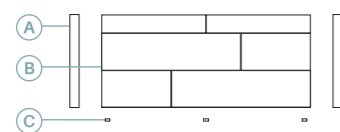

24

Anchura total: 196 cm
Altura total: 82 cm
Puntos totales según dibujo técnico: 736

- Olmo gris
- Beige cuero
- Piedra gris

Descripción	Ref.	Ancho	Alto	Fondo	Puntos
A. Lateral bajo grueso 8 (x2)	R4043	8	80	45,2	136
B. Aparador Urban izq. 2 cajones + 4 puertas	R1281	180	80	45,2	588
C. Juego 6 niveladores	R4053	-	2	-	12

80 Mueble con lateral de 80 mm de grueso.