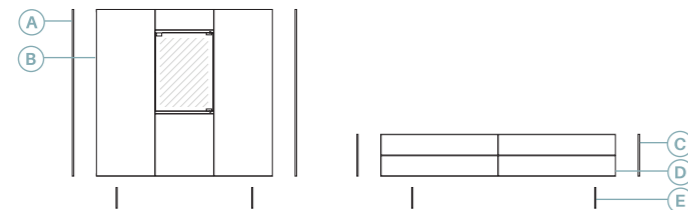

09

Anchura total: 339 cm
Altura total: 144 cm
Puntos totales según dibujo técnico: 1314

Roble carbón
Beige cuero