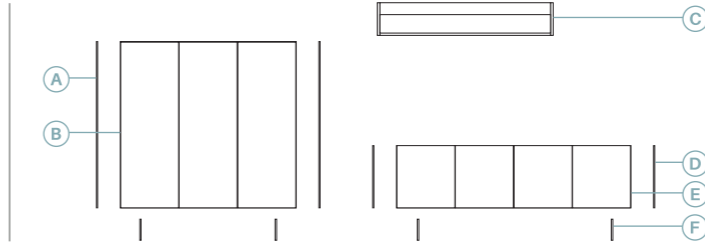

80 Mueble con lateral de 80 mm de grueso.

39

Anchura total: 342 cm
 Altura total: 175 cm
 Puntos totales según dibujo técnico: 1278

Olmo gris
 Blanco seda

Descripción	Ref.	Ancho	Alto	Fondo	Puntos
A. Lateral bajo grueso 1 (x2)	R4034	1	128	45,2	70
B. Aparador Urban 3 puertas batientes	R1323	135	128	45,2	538
C. Estante cerrado	R5123	135	25	25	96
D. Lateral bajo grueso 1 (x2)	R4032	1	48	45,2	48
E. Bajo Urban 4 puertas plegables	R1111	180	48	45,2	354
F. Pata metálica (x4)	R4101	1	16	38	172