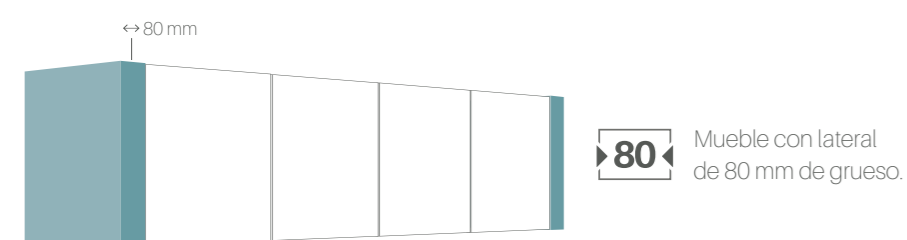

/Urban living rooms

Pensada para un espacio Urbano dentro de un mundo de prisa y agitación, sus formas simples, prácticas y geométricas se nutren de levedad y versatilidad. Esta arquitectura se viste en colores claros **estilo "CLARITY"** como Okumen claro, Roble natural, Beige cuero, Gris cuero... que aportan **naturalidad y luminosidad** a los espacios residenciales.

Por otro lado, en ocasiones se opta por un estilo **"CASUAL BLACK"** para espacios urbanos más elegantes utilizando el Roble carbón con tacto y poro mate que aporta **serenidad, osadía y misterio**, combinado sutilmente con acabados como la Piedra pulida, el Mármol o el Cobre para añadir un punto de sofisticación.

En los ambientes Urban que se presentan surge una **sensación acogedora** gracias a las paredes oscuras, los accesorios en decoración metálicos, los materiales en cuero y las maderas que brindan una **atmósfera muy atractiva**.

Gruesos laterales disponibles para Colección Urban