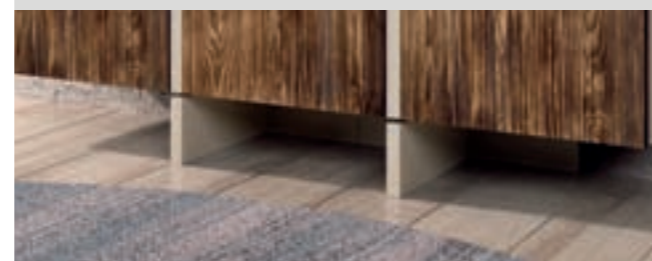

Apoyos al suelo en diferentes materiales.

Bases de madera, patas metálicas y niveladores para conseguir mayor altura y ligereza e incluso patas de metacrilato transparente que dan sensación de mueble suspendido en el aire ampliando el espacio visual.