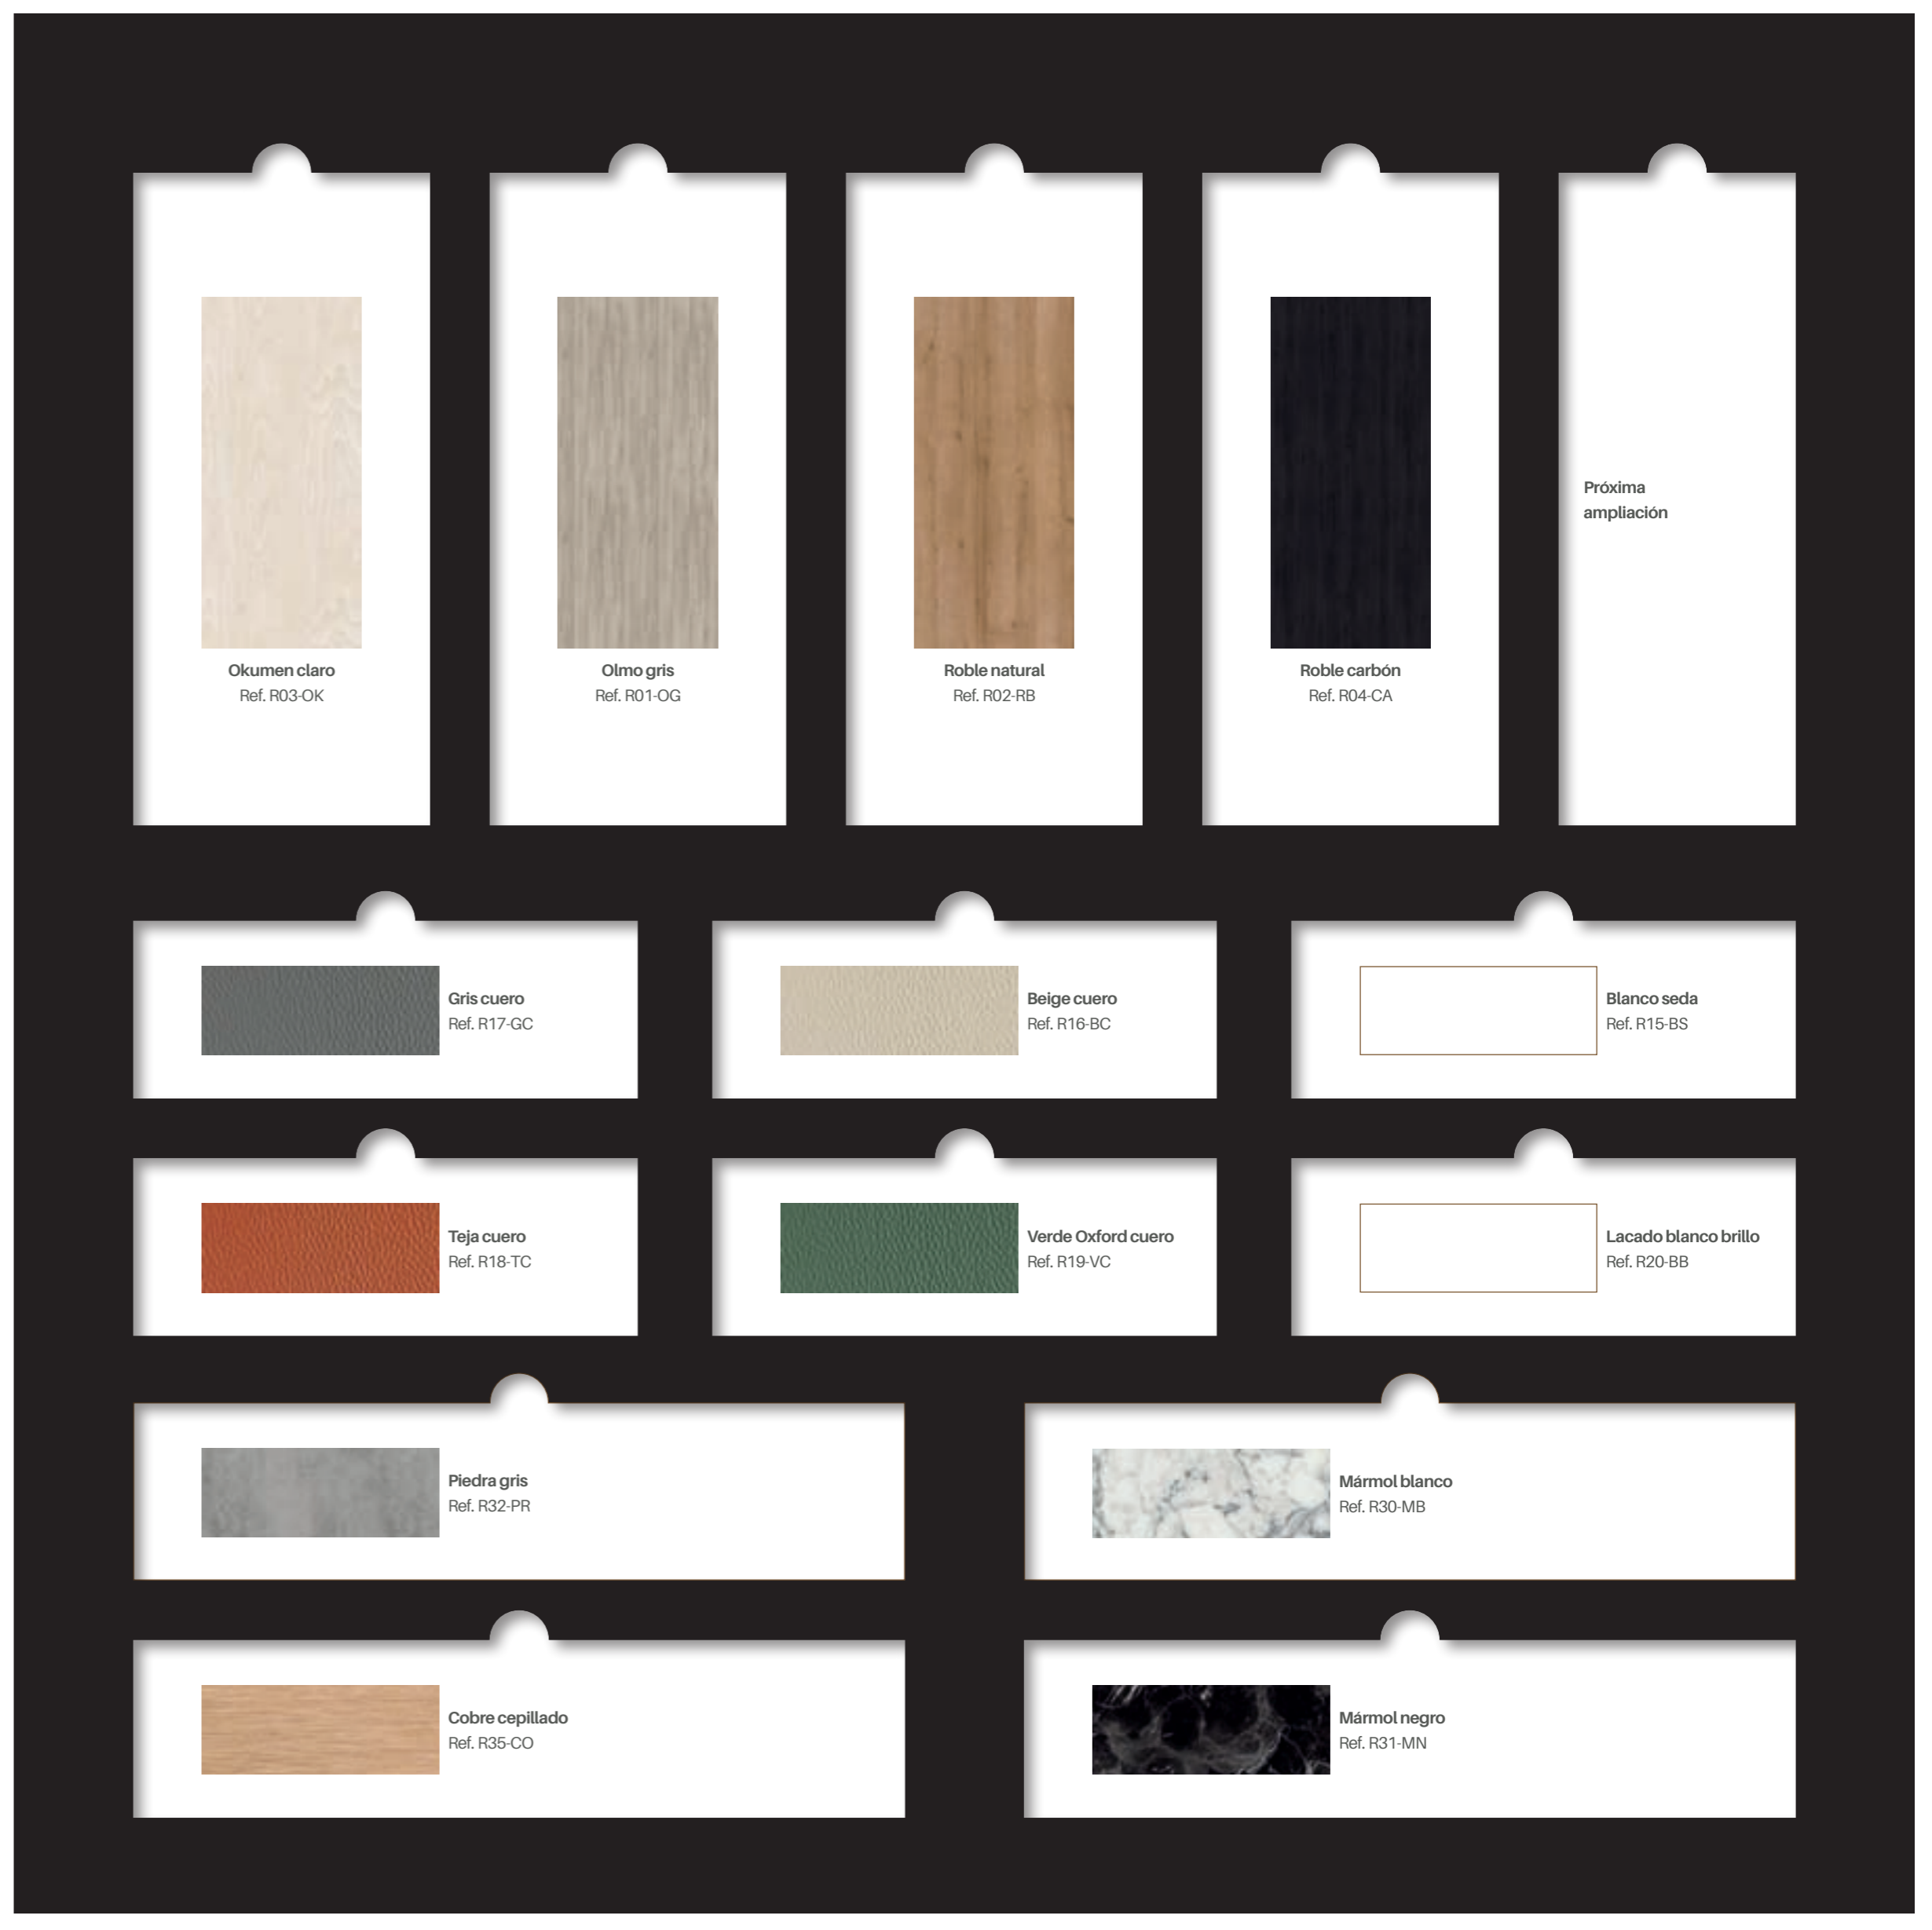

40
P. 110

41
P. 114

42
P. 118

43
P. 120

44
P. 122

/ Materiales y acabados

Combinación de colores serie Urban y Nature según catalogo

Maderas base

*Desarrollo de tablero de 110 x 250 cm

Colores base

Especiales

kazzano 