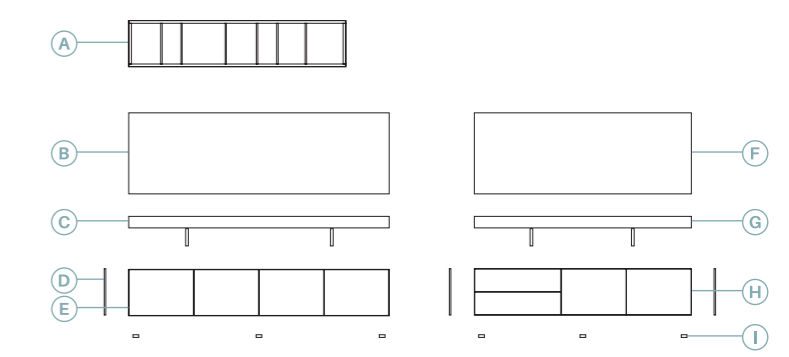

Descripción	Ref.	Ancho	Alto	Fondo	Puntos
A. Estantería con separadores <i>(Luz opcional no incluida)</i>	R6307	150	32	33,1	221
B. Panel liso	R5001	180	48	1,9	62
C. Base sobre bajo con tabicas	R4001	180	20	45,2	130
D. Lateral bajo grueso 1 (x3)	R4031	1	32	45,2	66
E. Bajo Urban 4 puertas batientes	R1010	180	32	45,2	272
F. Panel liso	R5002	150	48	1,9	57
G. Base sobre bajo con tabicas <i>(Pasables opcional no incluido)</i>	R4002	150	20	45,2	120
H. Bajo Urban izq. 2 cajones + 2 puertas batientes	R1053	150	32	45,2	301
I. Juego 6 niveladores (x2)	R4053	-	2	-	24

10 Mueble con lateral de 10 mm de grueso.