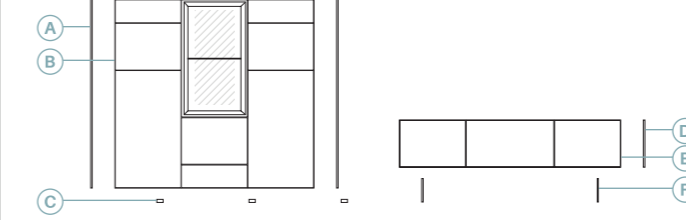

30

Anchura total: **288 cm**
Altura total: **130 cm**
Puntos totales según
dibujo técnico: **1196**

Okumen claro
Gris cuero

Descripción	Ref.	Ancho	Alto	Fondo	Puntos
A. Lateral bajo grueso 1 (x2)	R4034	1	128	45,2	70
B. Aparador Urban 6 puertas batientes + 3 cajones (Luz opcional no incluida)	R1375	135	128	45,2	758
C. Juego 6 niveladores	R4053	-	2	-	12
D. Lateral bajo grueso 1	R4031	1	32	45,2	22
E. Bajo Urban 3 puertas batientes	R1008	150	32	45,2	248
F. Pata metálica (x2)	R4101	1	16	38	86

10

Mueble con lateral de 10 mm de grueso.