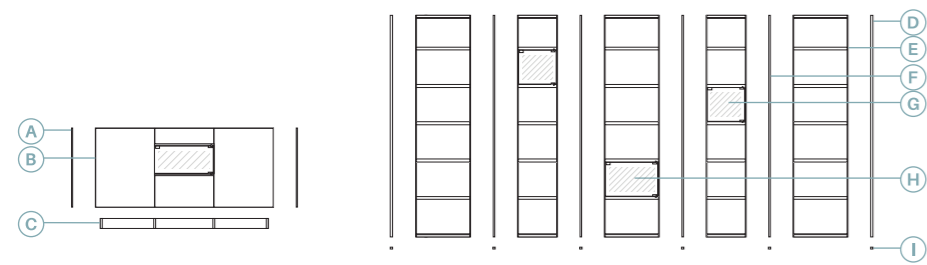

Elegante y discreta para guardar en su interior sistemas de sonido como altavoces conectados por bluetooth.

Descripción	Ref.	Ancho	Alto	Fondo	Puntos
A. Lateral bajo grueso 1 (x2)	R4033	1	80	45,2	56
B. Aparador Urban cubo cristal (Luz opcional no incluida)	R1295	180	80	54,9	562
C. Zócalo	R4061	170	10	39	41
D. Grupo 2 costados exteriores librería	R7006	3	224	27	110
E. Trasera + estantes librería (x2)	R7042	54	224	27	300
F. Costado interior librería (x4)	R7005	3	224	27	220
G. Trasera + estantes + puerta cristal (x2) (Luz opcional no incluida)	R7441	39	224	37	412
H. Trasera + estantes + puerta cristal (Luz opcional no incluida)	R7442	54	224	37	230
I. Juego 2 niveladores (x6)	R4051	-	2	-	24