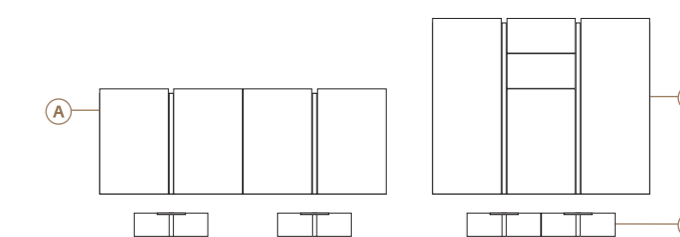

Descripción	Ref.	Ancho	Alto	Fondo	Puntos
A. Aparador Nature 4 puertas batientes	R2123	197,7	72,6	46,2	853
B. Aparador Nature 3 puertas batientes + 2 cajones	R2153	149,9	121,2	46,2	641
C. Pata Nature (x4)	R4130	51	16	45,9	120