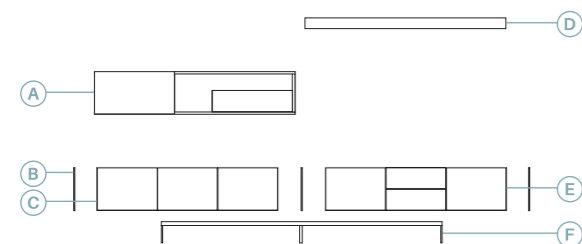

27

Anchura total: **308,5 cm**
Altura total: **160 cm**
Puntos totales según dibujo técnico: **1064**

- Roble natural
- Gris cuero
- Beige cuero

Descripción	Ref.	Ancho	Alto	Fondo	Puntos
A. Alto izq. puerta batiente + 1 cajón	R6055	150	32	35,1	238
B. Lateral bajo grueso 1 (x3)	R4031	1	32	45,2	66
C. Bajo Urban 3 puertas batientes	R1007	135	32	45,2	241
D. Estante recto	R5112	150	8	25	99
E. Bajo Urban 2 puertas batientes + 2 cajones centrales	R1040	135	32	45,2	306
F. Bancada metálica	R4100	210	16	38	114

10 Mueble con lateral de 10 mm de grueso.