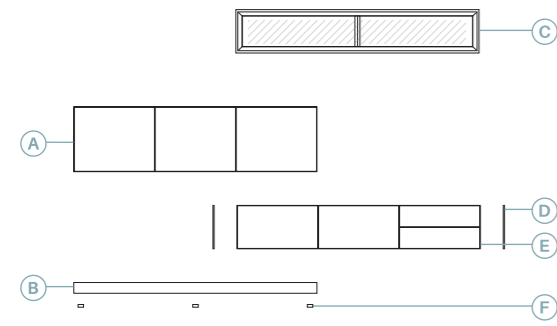

16

Anchura total: **302 cm**
Altura total: **170 cm**
Puntos totales según
dibujo técnico: **1153**

- Roble carbón
- Roble natural
- Beige cuero

Descripción	Ref.	Ancho	Alto	Fondo	Puntos
A. Alto 3 puertas batientes	R6209	180	48	35,1	325
B. Base	R4071	180	8	45,2	104
C. Alto 1 puerta elevable	R6025	180	32	35,1	340
D. Lateral bajo grueso 1 (x2)	R4031	1	32	45,2	44
E. Bajo Urban dch. 2 cajones 60 + 2 puertas batientes	R1058	180	32	45,2	328
F. Juego 6 niveladores	R4053	-	2	-	12

10 Mueble con lateral de 10 mm de grueso.