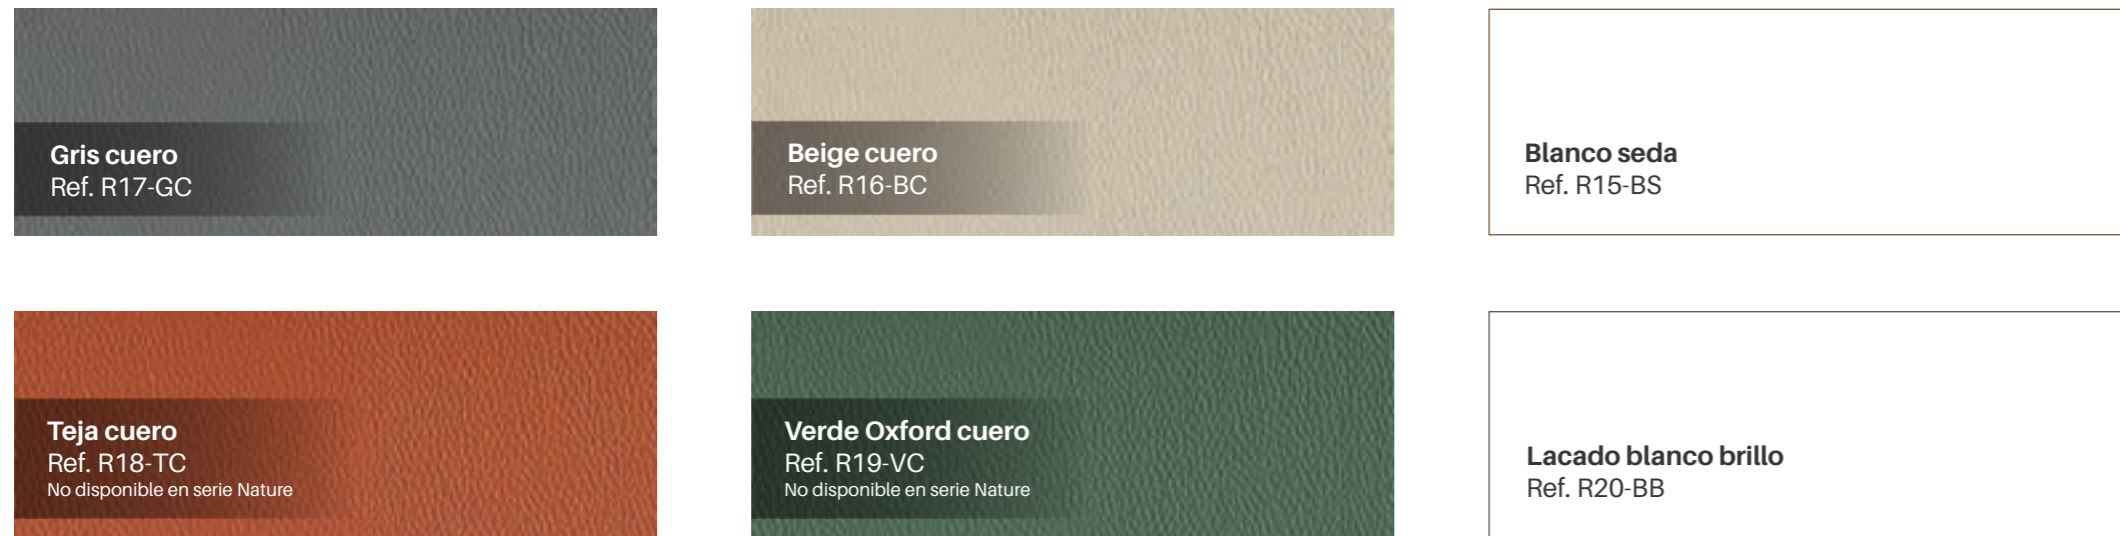

*Desarrollo de tablero de 110 x 250 cm

Colores base