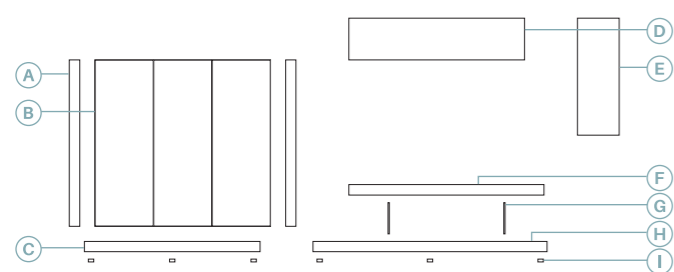

38

Anchura total: **318 cm**
Altura total: **170 cm**
Puntos totales según dibujo técnico: **1549**

- Okumen claro
- Lacado blanco brillo
- Mármol blanco

Descripción	Ref.	Ancho	Alto	Fondo	Puntos
A. Lateral bajo grueso 8 (x2)	R4044	8	128	45,2	170
B. Aparador Urban 3 puertas batientes	R1323	135	128	45,2	625
C. Base	R4073	135	8	45,2	88
D. Alto 1 puerta elevable	R6023	135	32	35,1	218
E. Alto vertical dch. 1puerta batiente	R6102	32	90	35,1	157
F. Base (Luz opcional no incluida)	R4072	150	8	45,2	93
G. Pata metacrilato (x2)	R4112	1	24	28	70
H. Base	R4071	180	8	45,2	104
I. Juego 6 niveladores (x2)	R4053	-	2	-	24

80 Mueble con lateral de 80 mm de grueso.