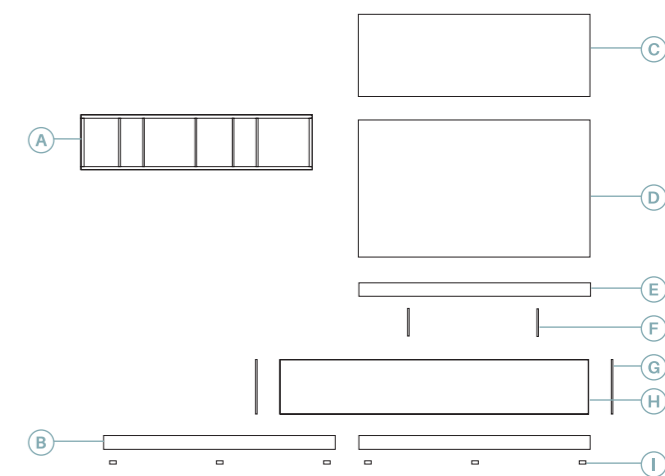

10 Mueble con lateral de 10 mm de grueso.

29

Anchura total: 270 cm
 Altura total: 170 cm
 Puntos totales según dibujo técnico: 964

Roble carbón
 Beige cuero

Descripción	Ref.	Ancho	Alto	Fondo	Puntos
A. Estantería con separadores (<i>Luz opcional no incluida</i>)	R6306	135	32	33,1	204
B. Base (x2)	R4073	135	8	45,2	176
C. Panel liso	R5003	135	48	1,9	54
D. Panel liso	R5013	135	80	1,9	68
E. Tarima sobre bajo (<i>Luz opcional no incluida</i>)	R4013	135	8	35	79
F. Pata metacrilato (x2)	R4111	1	16	28	56
G. Lateral bajo grueso 1 (x2)	R4031	1	32	45,2	44
H. Bajo Urban 1 puerta abatible	R1017	180	32	45,2	259
I. Juego 6 niveladores (x2)	R4053	-	2	-	24