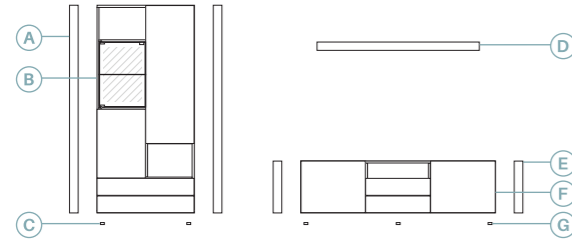

10 Mueble con lateral de 10 mm de grueso.

42

Anchura total: 332 cm
 Altura total: 194 cm
 Puntos totales según dibujo técnico: 1558

Okumen claro
 Piedra gris

Descripción	Ref.	Ancho	Alto	Fondo	Puntos
A. Lateral bajo grueso 8 (x2)	R4045	8	192	45,2	224
B. Columna izq. cubo cristal batiente <i>(Luz opcional no incluida)</i>	R3013	90	192	54,9	671
C. Juego 4 niveladores	R4052	-	2	-	8
D. Estante recto	R5112	150	8	25	99
E. Lateral bajo grueso 8 (x2)	R4042	8	48	45,2	112
F. Bajo Urban 2 puertas batientes + hueco + 2 cajones	R1145	180	48	45,2	432
G. Juego 6 niveladores	R4053	-	2	-	12