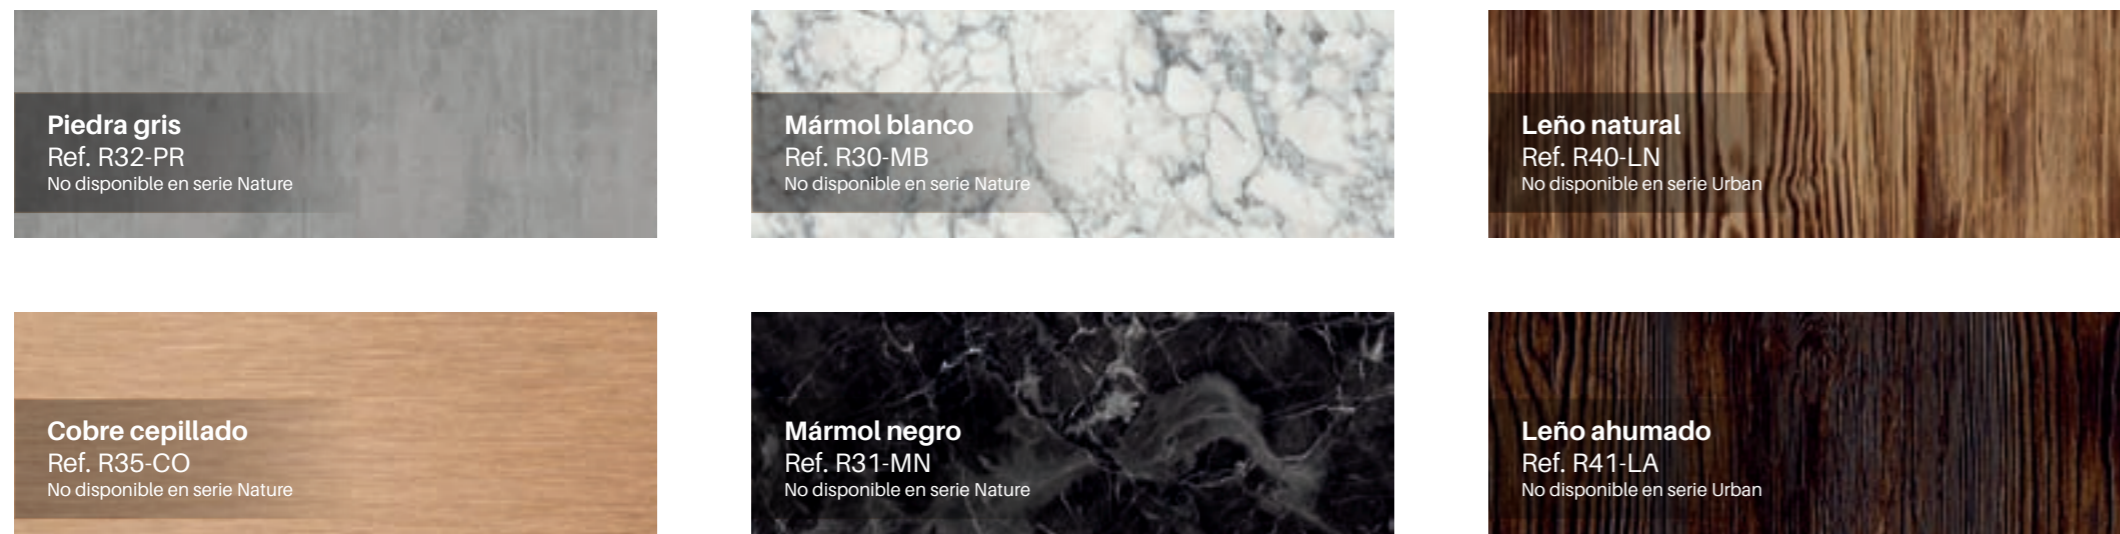

Especiales