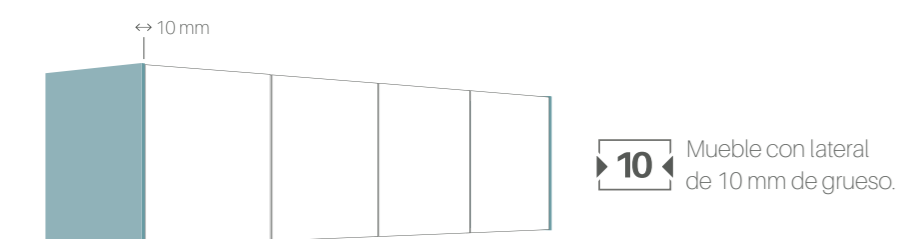

/Urban living rooms

Pensada para un espacio Urbano dentro de un mundo de prisa y agitación, sus formas simples, prácticas y geométricas se nutren de levedad y versatilidad. Esta arquitectura se viste en colores claros **estilo "CLARITY"** como Okumen claro, Roble natural, Beige cuero, Gris cuero... que aportan **naturalidad y luminosidad** a los espacios residenciales.

Por otro lado, en ocasiones se opta por un estilo **"CASUAL BLACK"** para espacios urbanos más elegantes utilizando el Roble carbón con tacto y poro mate que aporta **serenidad, osadía y misterio**, combinado sutilmente con acabados como la Piedra pulida, el Mármol o el Cobre para añadir un punto de sofisticación.

En los ambientes Urban que se presentan surge una **sensación acogedora** gracias a las paredes oscuras, los accesorios en decoración metálicos, los materiales en cuero y las maderas que brindan una **atmósfera muy atractiva**.

Gruesos laterales disponibles para Colección Urban