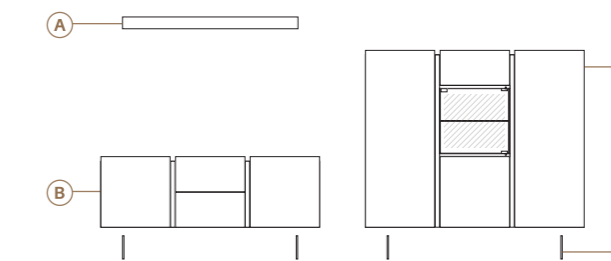

Descripción	Ref.	Ancho	Alto	Fondo	Puntos
A. Estante recto	R5114	120	8	25	91
B. Bajo Nature 2 puertas batientes + 2 cajones	R2111	149,9	48,3	46,2	393
C. Aparador Nature cubo cristal (Luz opcional no incluida)	R2154	149,9	121,2	55,1	700
D. Pata metálica (x4)	R4101	1	16	38	172