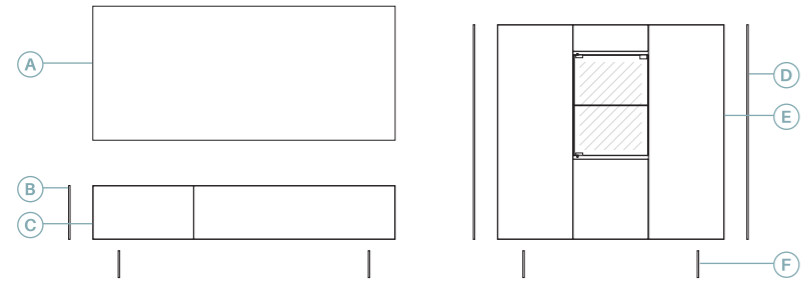

10

Anchura total: 318 cm
Altura total: 144 cm
Puntos totales según dibujo técnico: 1414

Okumen claro
Lacado blanco brillo
Mármol blanco

Descripción	Ref.	Ancho	Alto	Fondo	Puntos
A. Panel liso	R5011	180	80	1,9	153
B. Lateral bajo grueso 1	R4031	1	32	45,2	22
C. Bajo Urban izq. 1 puerta batiente + 1 puerta abatible	R1023	180	32	45,2	302
D. Lateral bajo grueso 1 (x2)	R4034	1	128	45,2	70
E. Aparador Urban cubo cristal (Luz opcional no incluida)	R1381	135	128	54,9	727
F. Pata metacrilato (x4)	R4121	1	16	38	140

10 Mueble con lateral de 10 mm de grueso.