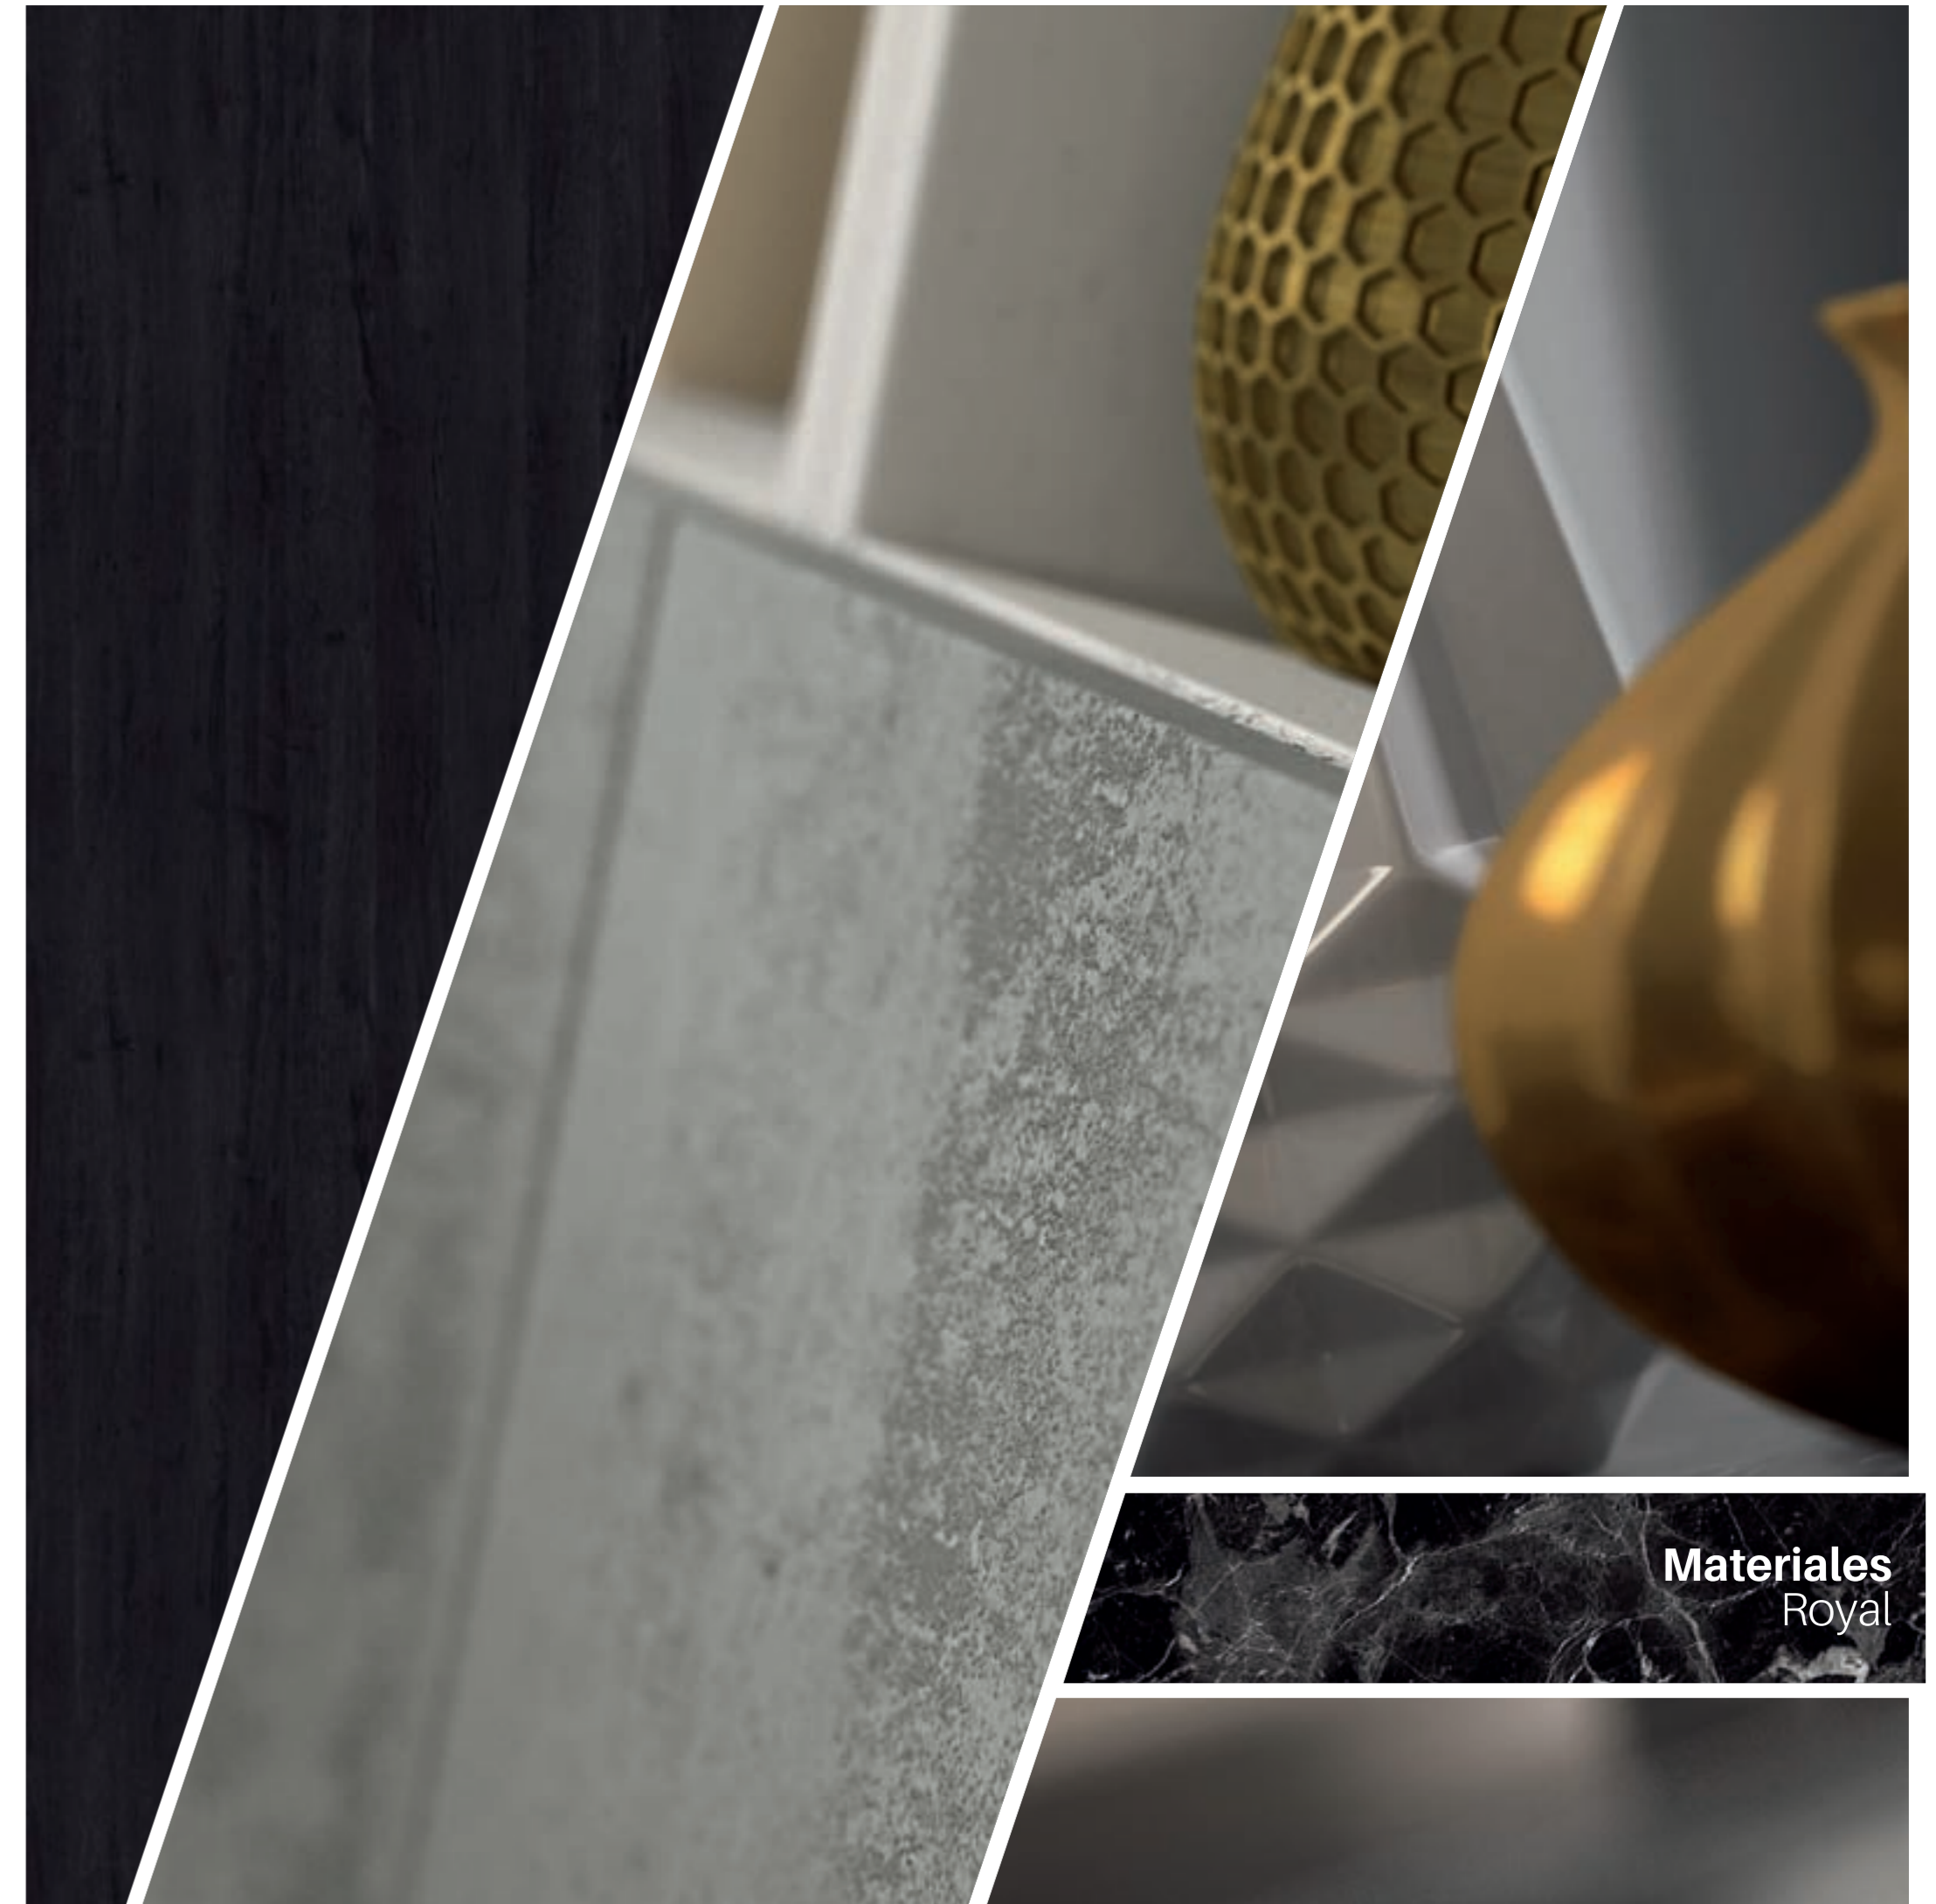

Materiales
Royal