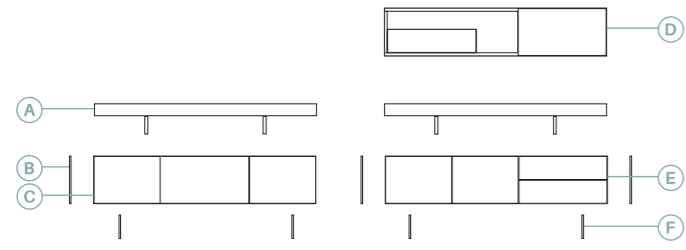

Roble carbón

(Luz opcional no incluida)

12

Anchura total: **303 cm**
 Altura total: **148 cm**
 Puntos totales según dibujo técnico: **1299**

- Roble carbón
- Olmo gris
- Mármol blanco

Descripción	Ref.	Ancho	Alto	Fondo	Puntos
A. Base sobre bajo con tabicas (x2)	R4002	150	20	45,2	240
B. Lateral bajo grueso 1 (x3)	R4031	1	32	45,2	66
C. Bajo Urban 3 puertas batientes*	R1008	150	32	45,2	286
D. Alto dch. puerta batiente + 1 cajón*	R6056	150	32	35,1	238
E. Bajo Urban dch. 2 cajones + 2 puertas batientes	R1054	150	32	45,2	329
F. Pata metacrilato (x4)	R4121	1	16	38	140