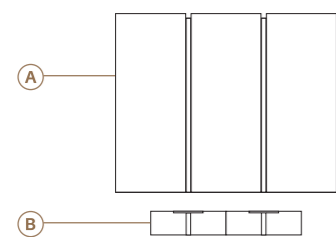

01

Anchura total: **149,9 cm**
 Altura total: **137,2 cm**
 Puntos totales según dibujo técnico: **952**

Leño natural
 Beige cuero

Descripción	Ref.	Ancho	Alto	Fondo	Puntos
A. Aparador Nature 3 puertas batientes	R2134	149,9	121,2	46,2	892
B. Pata Nature (x2)	R4130	51	16	45,9	60