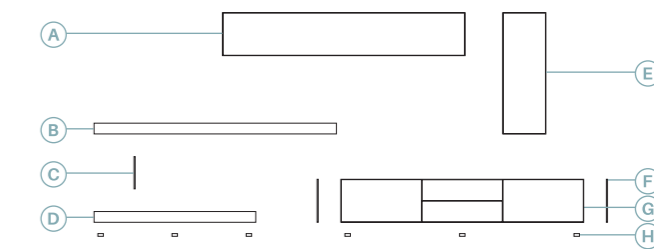

10 Mueble con lateral de 10 mm de grueso.

17

Anchura total: 302 cm
 Altura total: 170 cm
 Puntos totales según
 dibujo técnico: 1006

Olmo gris
 Gris cuero

Descripción	Ref.	Ancho	Alto	Fondo	Puntos
A. Alto 1 puerta elevable	R6025	180	32	35,1	247
B. Tarima sobre bajo (Luz opcional no incluida)	R4011	180	8	35	92
C. Pata metacrilato	R4112	1	24	28	35
D. Base	R4074	120	8	45,2	79
E. Alto vertical dch. 1 puerta batiente	R6102	32	90	35,1	157
F. Lateral bajo grueso 1 (x2)	R4031	1	32	45,2	44
G. Bajo Urban 2 puertas batientes + 2 cajones centrales	R1042	180	32	45,2	328
H. Juego 6 niveladores (x2)	R4053	-	2	-	24