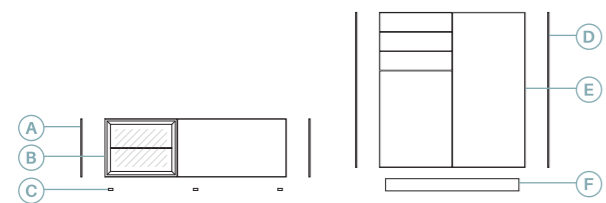

32

Anchura total: 314 cm
Altura total: 138 cm
Puntos totales según dibujo técnico: 1100

- Verde Oxford cuero
- Beige cuero
- Mármol blanco