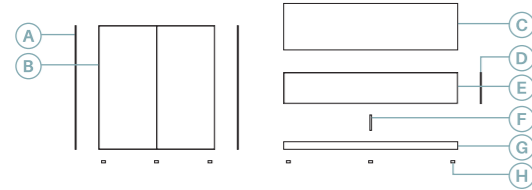

43

Anchura total: **303 cm**
Altura total: **130 cm**
Puntos totales según dibujo técnico: **1003**

- Roble natural
- Verde Oxford cuero
- Beige cuero

Descripción	Ref.	Ancho	Alto	Fondo	Puntos
A. Lateral bajo grueso 1 (x2)	R4034	1	128	45,2	70
B. Aparador Urban 2 puertas batientes	R1322	120	128	45,2	434
C. Panel liso	R5001	180	48	1,9	62
D. Lateral bajo grueso 1	R4031	1	32	45,2	22
E. Bajo Urban 1 puerta abatible <i>(Luz opcional no incluida)</i>	R1017	180	32	45,2	259
F. Pata metacrilato	R4111	1	16	28	28
G. Base	R4071	180	8	45,2	104
H. Juego 6 niveladores (x2)	R4053	-	2	-	24

10 Mueble con lateral de 10 mm de grueso.

Apoyos al suelo casi invisibles

que dan una sensación de un mueble más aligerado y con mayor espacio visual para zonas reducidas.