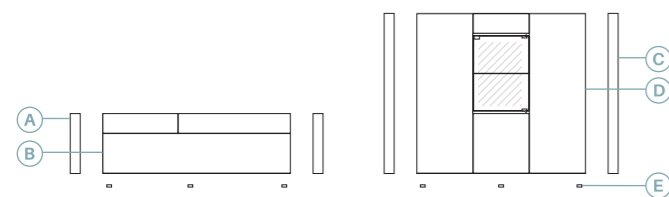

Una opción más tradicional

En serie Urban la combinación con laterales más gruesos aportan más robustez

23

Anchura total: **337 cm**
Altura total: **130 cm**
Puntos totales según dibujo técnico: **1310**

Roble natural
 Beige cuero
 Verde Oxford cuero
 Gris cuero

Descripción	Ref.	Ancho	Alto	Fondo	Puntos
A. Lateral bajo grueso 8 (x2)	R4042	8	48	45,2	112
B. Bajo Urban izq. 2 cajones (60+90) + puerta abatible	R1125	150	48	45,2	351
C. Lateral bajo grueso 8 (x2)	R4044	8	128	45,2	170
D. Aparador Urban cubo cristal (Luz opcional no incluida)	R1381	135	128	54,9	653
E. Juego 6 niveladores (x2)	R4053	-	2	-	24

80 Mueble con lateral de 80 mm de grueso.