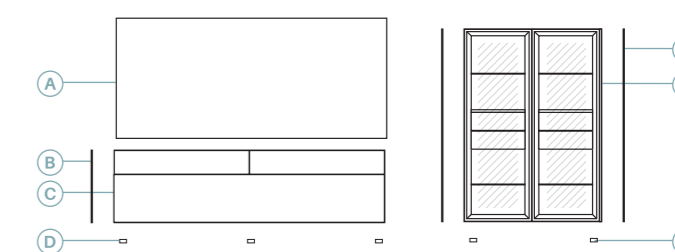

10 Mueble con lateral de 10 mm de grueso.

41

Puntos totales según dibujo técnico: 1163

Olmo gris
Gris cuero

Descripción	Ref.	Ancho	Alto	Fondo	Puntos
A. Panel liso	R5011	180	80	1,9	81
B. Lateral bajo grueso 1	R4032	1	48	45,2	24
C. Bajo Urban 2 cajones + puerta abatible	R1127	180	48	45,2	374
D. Juego 6 niveladores	R4053	-	2	-	12
E. Lateral bajo grueso 1 (x2)	R4034	1	128	45,2	70
F. Aparador Urban 2 puertas batientes con cajón (Luz opcional no incluida)	R1321	90	128	45,2	594
G. Juego 4 niveladores alto 2	R4052	-	2	-	8