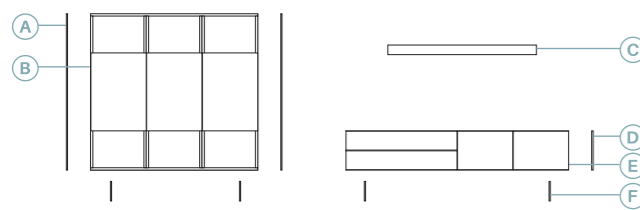

13

Anchura total: **318 cm**
Altura total: **158 cm**
Puntos totales según dibujo técnico: **1205**

- Gris cuero
- Mármol blanco
- Okumen claro

Descripción	Ref.	Ancho	Alto	Fondo	Puntos
A. Lateral bajo grueso 1 (x2)	R4034	1	128	45,2	70
B. Aparador Urban 3 puertas batientes + huecos	R1311	135	128	45,2	527
C. Estante recto	R5114	120	8	25	91
D. Lateral bajo grueso 1	R4031	1	32	45,2	22
E. Bajo Urban izq. 2 cajones 90 + 2 puertas batientes	R1055	180	32	45,2	323
F. Pata metálica (x4)	R4101	1	16	38	172

10 Mueble con lateral de 10 mm de grueso.