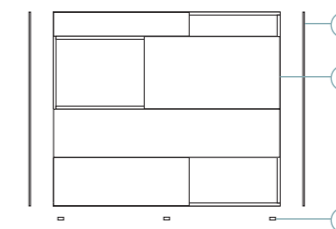

18

Anchura total: 303 cm
Altura total: 130 cm
Puntos totales según dibujo técnico: 1099

- Roble natural
- Beige cuero
- Gris cuero