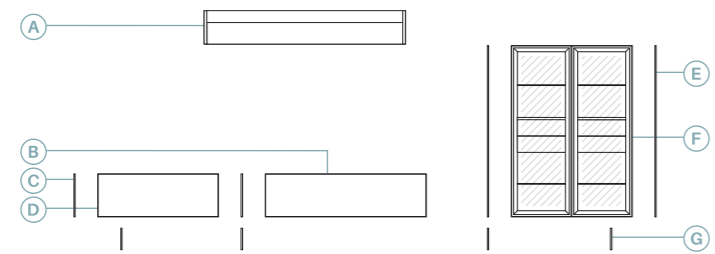

40

Anchura total: **304 cm**
Altura total: **170 cm**
Puntos totales según
dibujo técnico: **1408**

■ Gris cuero
■ Mármol blanco
■ Lacado blanco brillo
■ Beige cuero

Descripción	Ref.	Ancho	Alto	Fondo	Puntos
A. Estante cerrado	R5122	150	25	25	100
B. Bajo Urban 1 puerta abatible	R1014	120	32	45,2	255
C. Lateral bajo grueso 1 (x2)	R4031	1	32	45,2	44
D. Bajo Urban 1 puerta abatible	R1013	90	32	45,2	205
E. Lateral bajo grueso 1 (x2)	R4034	1	128	45,2	70
F. Aparador Urban 2 puertas batientes con cajón (Luz opcional no incluida)	R1321	90	128	45,2	594
G. Pata metacrilato (x4)	R4121	1	16	38	140

10 Mueble con lateral de 10 mm de grueso.