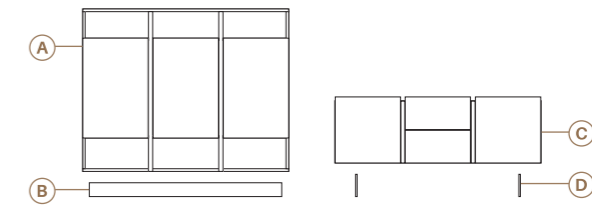

Descripción	Ref.	Ancho	Alto	Fondo	Puntos
A. Aparador Nature 3 puertas batientes + huecos	R2146	149,9	118,2	46,2	552
B. Zócalo	R4062	140	10	39	39
C. Bajo Nature 2 puertas batientes + 2 cajones	R2111	149,9	48,3	46,2	393
D. Pata metálica (x2)	R4101	1	16	38	86