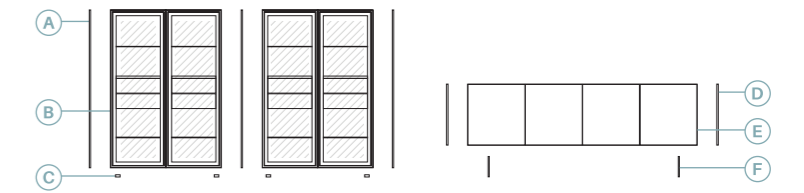

Descripción	Ref.	Ancho	Alto	Fondo	Puntos
A. Lateral bajo grueso 1 (x2)	R4034	1	128	45,2	70
B. Aparador Urban 2 puertas batientes con cajón interior (x2) <i>(Luz opcional no incluida)</i>	R1321	90	128	45,2	1188
C. Juego 4 niveladores (x2)	R4052	-	2	-	16
D. Lateral bajo grueso 1 (x2)	R4032	1	48	45,2	48
E. Bajo Urban 4 puertas plegables	R1111	180	48	45,2	387
F. Pata metálica (x2)	R4101	1	16	38	86

10 Mueble con lateral de 10 mm de grueso.

Elegancia y sofisticación

El color Roble carbón en su tono oscuro y tacto mate crea un ambiente sofisticado al mezclarse con detalles en acabado Mármol brillo. Puertas en aluminio grafito y cristal traslúcido para mostrar todo el interior en contraste con un punto de color Teja cuero.