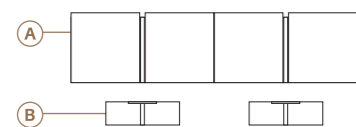

05

Anchura total: 197,7 cm
Altura total: 64,3 cm
Puntos totales según dibujo técnico: 834

■ Gris cuero
■ Leño natural

Descripción	Ref.	Ancho	Alto	Fondo	Puntos
A. Bajo Nature 4 puertas batientes	R2103	197,7	48,3	46,2	774
B. Pata Nature (x2)	R4130	51	16	45,9	60

Acabado Leño, el estado puro de la madera

La belleza de una casa reside en la expresividad de sus materiales. La honestidad de sus texturas y sus imperfecciones naturales aportan belleza y serenidad.