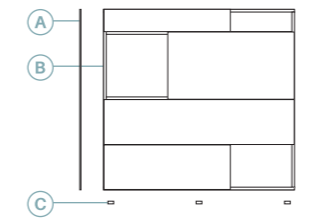

19

Anchura total: 334 cm
Altura total: 130 cm
Puntos totales según dibujo técnico: 1250

- Olmo gris
- Teja cuero
- Gris cuero