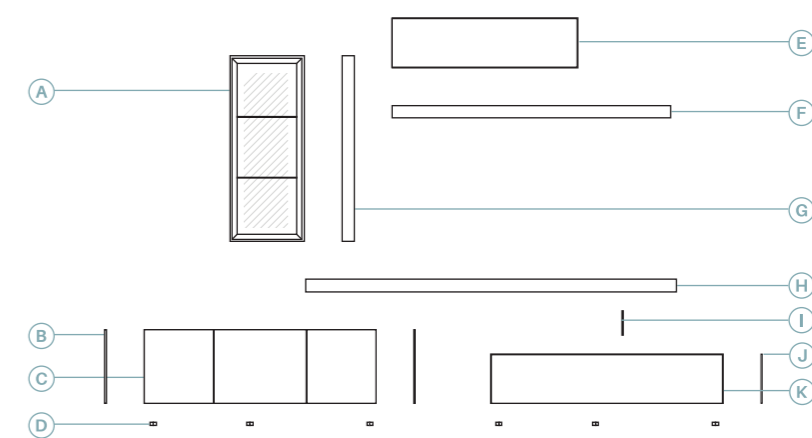

Anchura total: 250 cm
 Altura total: 182 cm
 Puntos totales: 1143

Gris cuero
 Okumen claro
 Blanco seda

22

Anchura total: 303 cm
 Altura total: 178 cm
 Puntos totales según dibujo técnico: 1504

Okumen claro
 Gris cuero
 Teja cuero