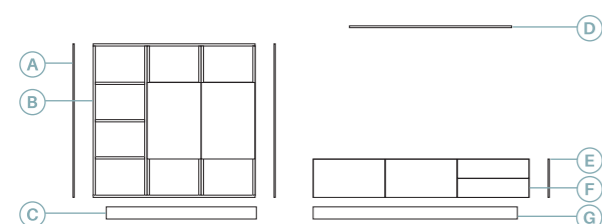

14

Anchura total: **318 cm**
Altura total: **160 cm**
Puntos totales según dibujo técnico: **1048**

- Okumen claro
- Piedra gris
- Roble natural

Descripción	Ref.	Ancho	Alto	Fondo	Puntos
A. Lateral bajo grueso 1 (x2)	R4034	1	128	45,2	70
B. Aparador Urban izq. 2 puertas batientes + huecos	R1305	135	128	45,2	484
C. Zócalo	R4063	125	10	39	38
D. Estante recto	R5103	135	3	25	65
E. Lateral bajo grueso 1	R4031	1	32	45,2	22
F. Bajo Urban dch. 2 cajones 60 + 2 puertas batientes	R1058	180	32	45,2	328
G. Zócalo	R4061	170	10	39	41

10 Mueble con lateral de 10 mm de grueso.