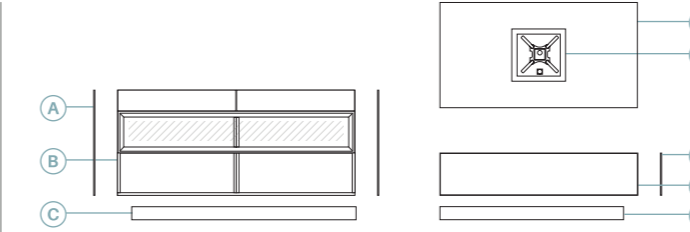

20

Anchura total: **333 cm**
Altura total: **122 cm**
Puntos totales según dibujo técnico: **1258**

Olmo gris
Beige cuero
Teja cuero