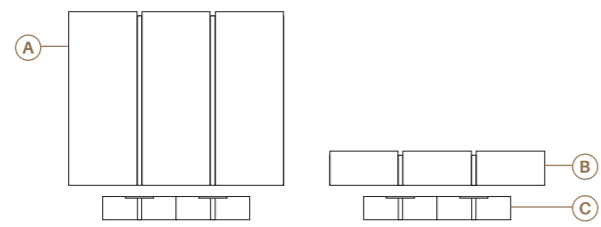

02

Anchura total: 299,8 cm
Altura total: 137,2 cm
Puntos totales según dibujo técnico: 1015

Okumen claro
Gris cuero

Descripción	Ref.	Ancho	Alto	Fondo	Puntos
A. Aparador Nature 3 puertas batientes	R2134	149,9	121,2	46,2	577
B. Bajo Nature 1 cajón + 2 puertas abatibles	R2002	149,9	24	46,2	318
C. Pata Nature (x4)	R4130	51	16	45,9	120