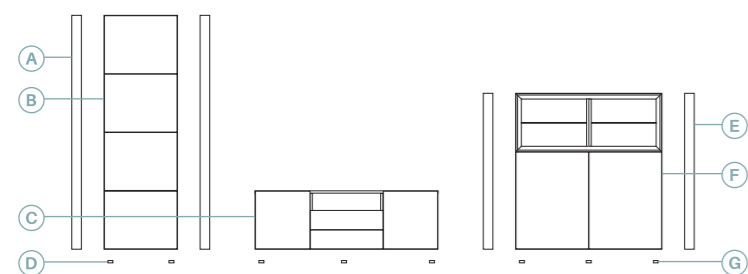

44

Anchura total: **347 cm**
Altura total: **194 cm**
Puntos totales según
dibujo técnico: **1891**

Olmo gris
Lacado blanco brillo

Descripción	Ref.	Ancho	Alto	Fondo	Puntos
A. Lateral bajo grueso 8 (x2)	R4045	8	192	45,2	224
B. Columna izq. 4 puertas batientes	R3007	60	192	45,2	460
C. Bajo Urban 2 puertas batientes + hueco + 2 cajones	R1143	135	48	45,2	368
D. Juego 4 niveladores	R4052	-	2	-	8
E. Lateral bajo grueso 8 (x2)	R4044	8	128	45,2	170
F. Aparador Urban puerta abatible + 2 puertas batientes	R1341	120	128	45,2	637
G. Juego 6 niveladores (x2)	R4053	-	2	-	24

80 Mueble con lateral de 80 mm de grueso.