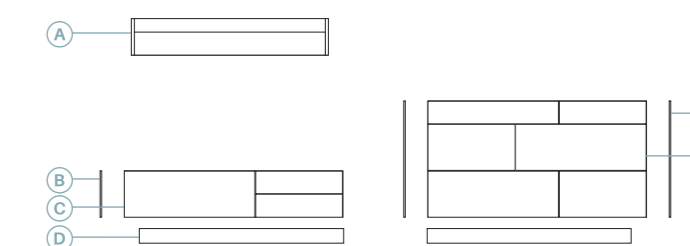

Descripción	Ref.	Ancho	Alto	Fondo	Puntos
A. Estante cerrado	R5123	135	25	25	96
B. Lateral bajo grueso 1	R4031	1	32	45,2	22
C. Bajo Urban dch. 2 cajones + 1 puerta abatible	R1062	150	32	45,2	335
D. Zocalo (x2)	R4062	140	10	39	78
E. Lateral bajo grueso 1 (x2)	R4033	1	80	45,2	56
F. Aparador Urban dch. 2 cajones + 4 puertas	R1280	150	80	45,2	541

10 Mueble con lateral de 10 mm de grueso.

La superficie en acabado **Mármol negro** le aporta elegancia, sobriedad y misterio