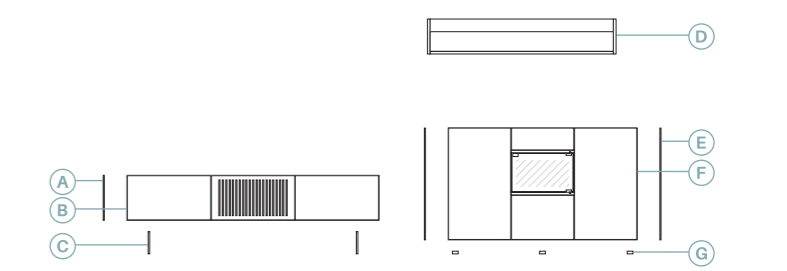

32 / 3

Anchura total: 122 cm
Altura total: 138 cm
Puntos totales: 656

- Gris cuero
- Roble natural
- Mármol negro

33

Anchura total: 318 cm
 Altura total: 160 cm
 Puntos totales según dibujo técnico: 1229

- Roble natural
- Roble carbón
- Cobre cepillado