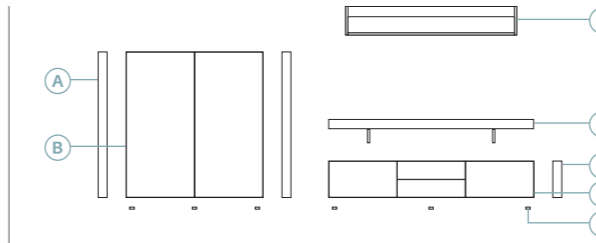

80 Mueble con lateral de 80 mm de grueso.

Gran capacidad y distribución interior

24/1

24/2

25

Anchura total: **324 cm**
 Altura total: **170 cm**
 Puntos totales según dibujo técnico: **1311**

-  Roble natural
-  Beige cuero
-  Piedra gris