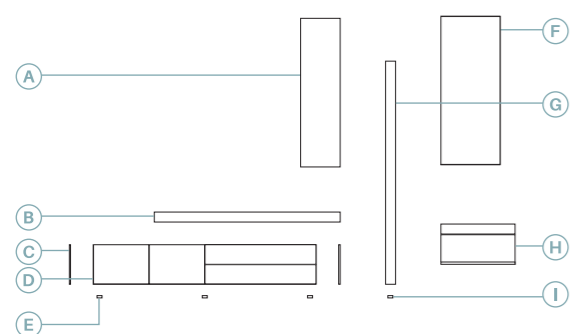

21

Anchura total: **250 cm**
Altura total: **182 cm**
Puntos totales según dibujo técnico: **1066**

Olmo gris
Beige cuero

Descripción	Ref.	Ancho	Alto	Fondo	Puntos
A. Alto vertical izq. 1puerta batiente	R6105	32	120	35,1	195
B. Tarima sobre bajo	R4012	150	8	35	84
C. Lateral bajo grueso 1 (x2)	R4031	1	32	45,2	44
D. Bajo Urban dch. 2 cajones 90 + 2 puertas batientes	R1056	180	32	45,2	323
E. Juego 6 niveladores	R4053	-	2	-	12
F. Alto vertical dch. 1puerta batiente	R6108	48	120	35,1	214
G. Separador vertical	R4022	8	180	35	112
H. Tarima con estante	R4020	60	24	35	78
I. Juego 2 niveladores	R4051	-	2	-	4

10 Mueble con lateral de 10 mm de grueso.