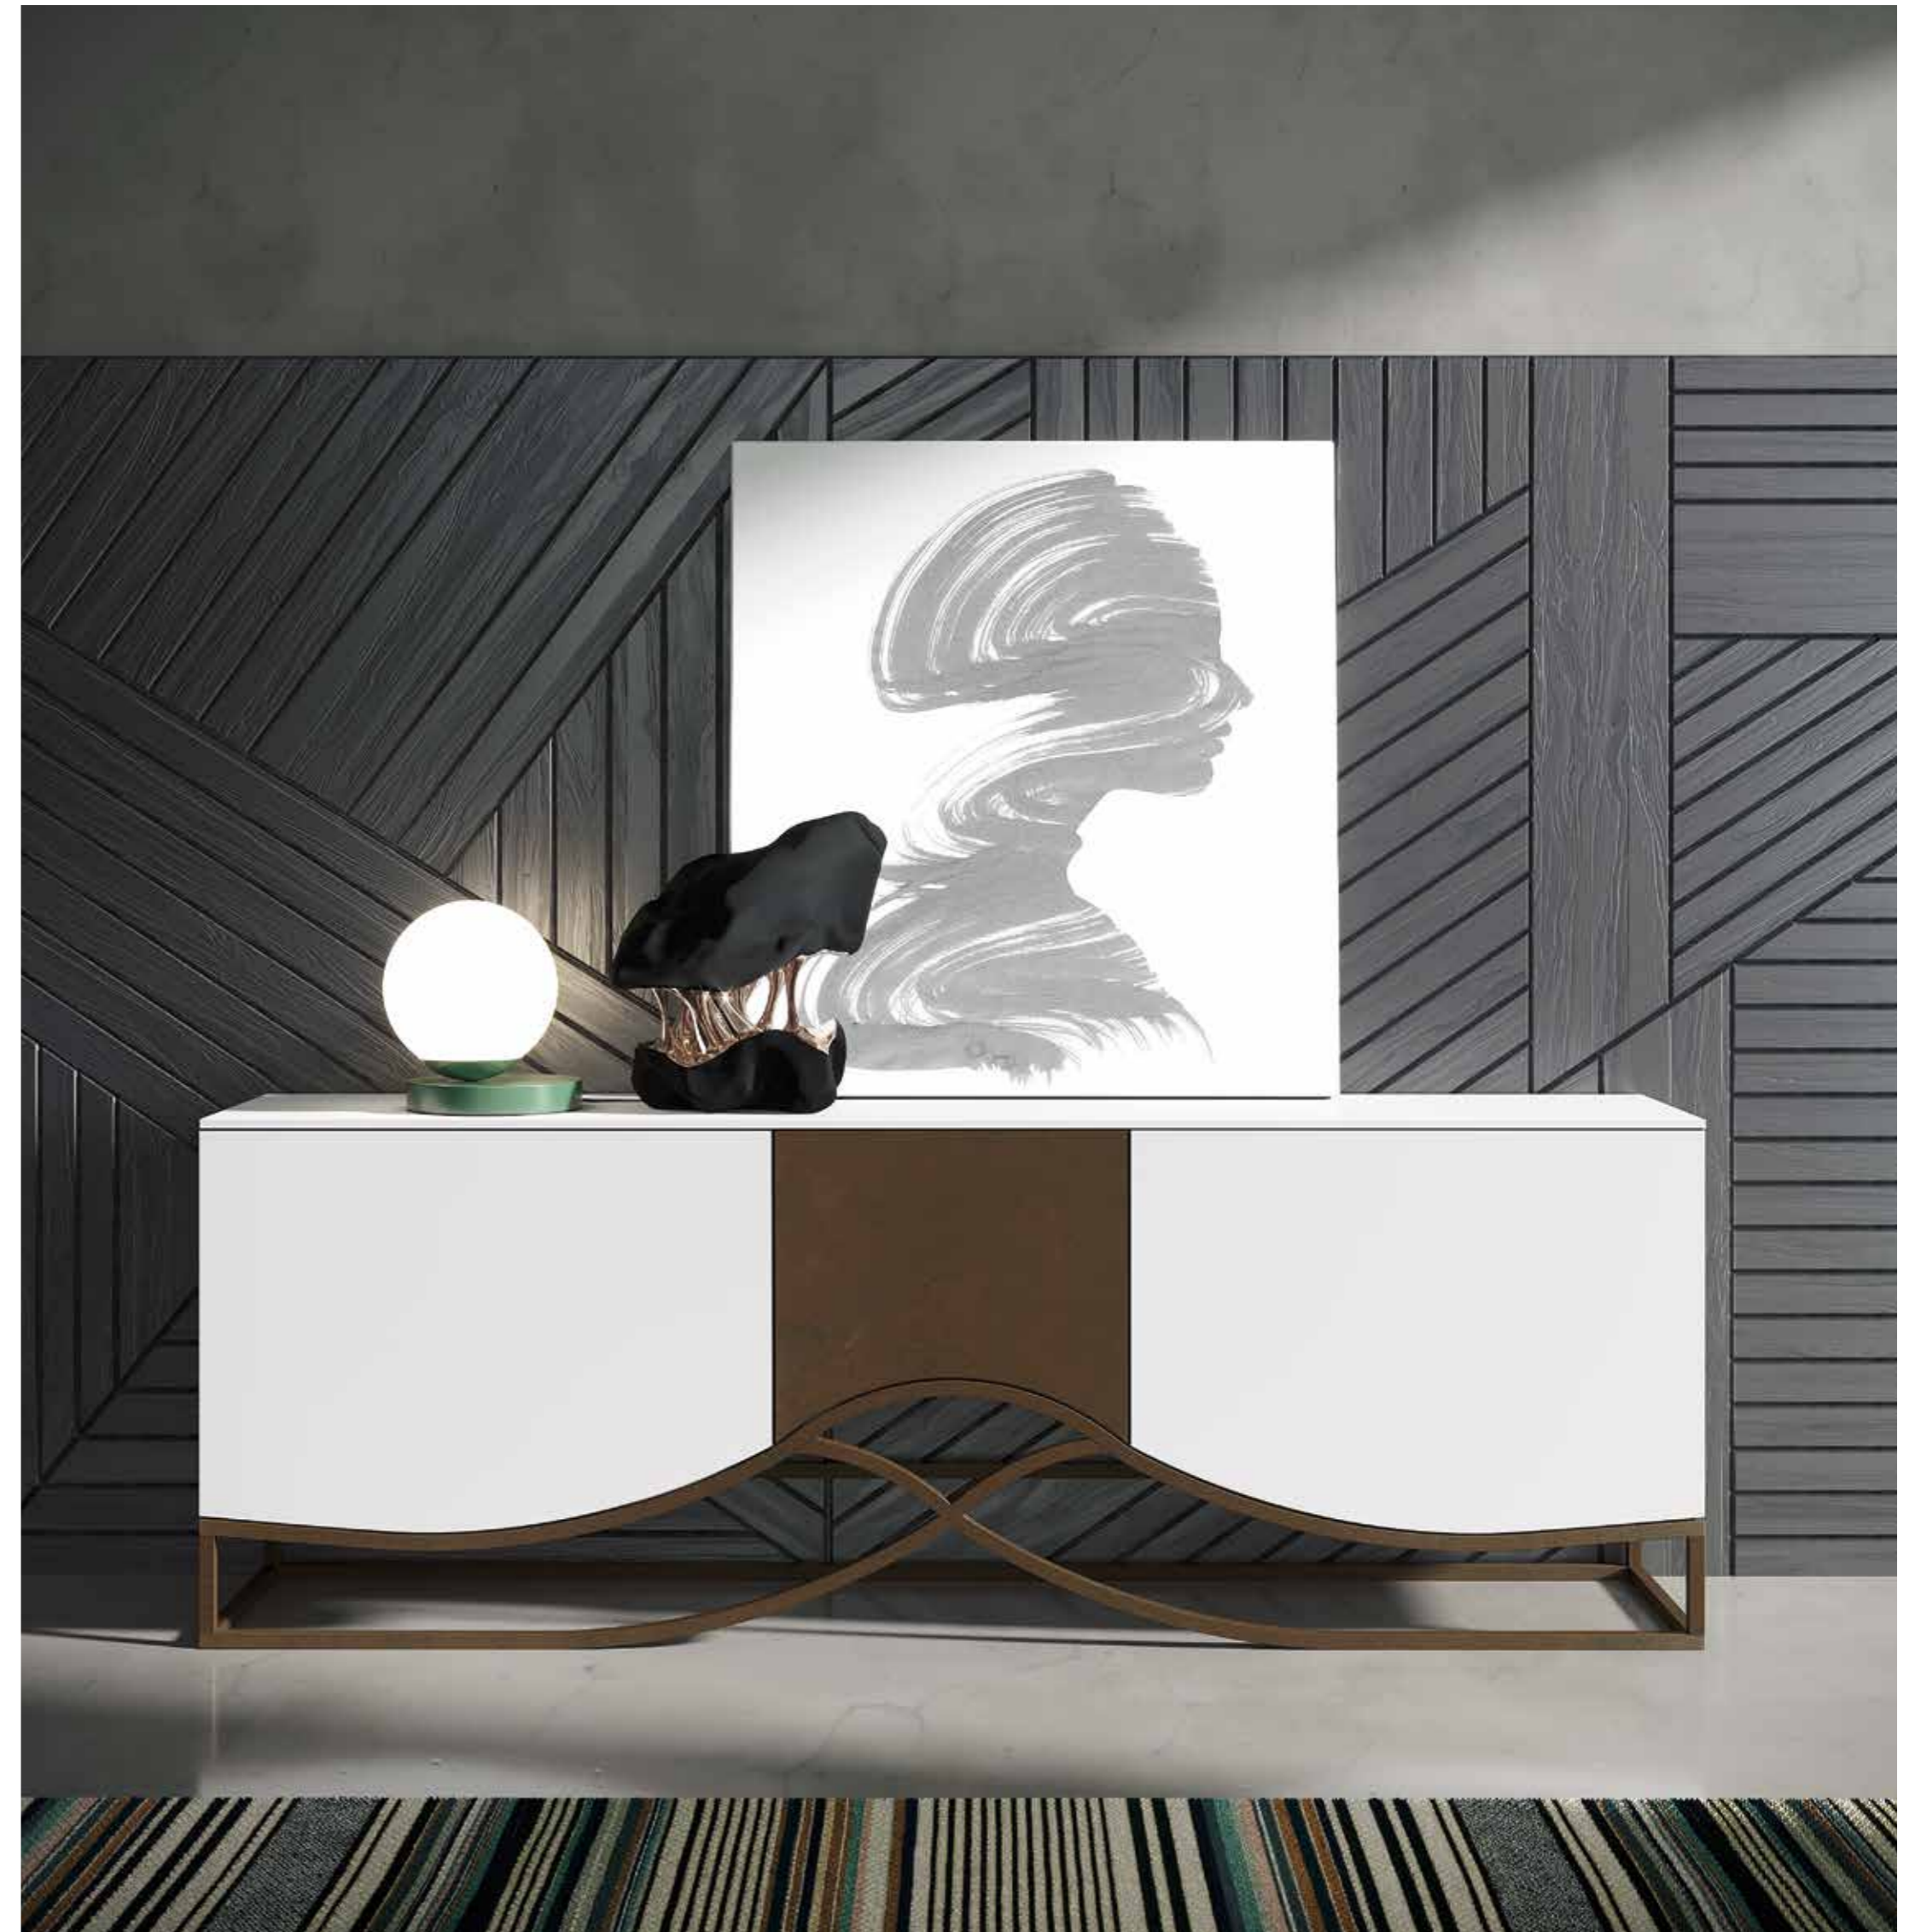

Las formas depuradas irrumpen en cada pieza creando un punto de interés. La combinación de colores y texturas potencia la creatividad.

LAZZOSALONES

LAZZO.18

Acabado: Nieve / Óxido