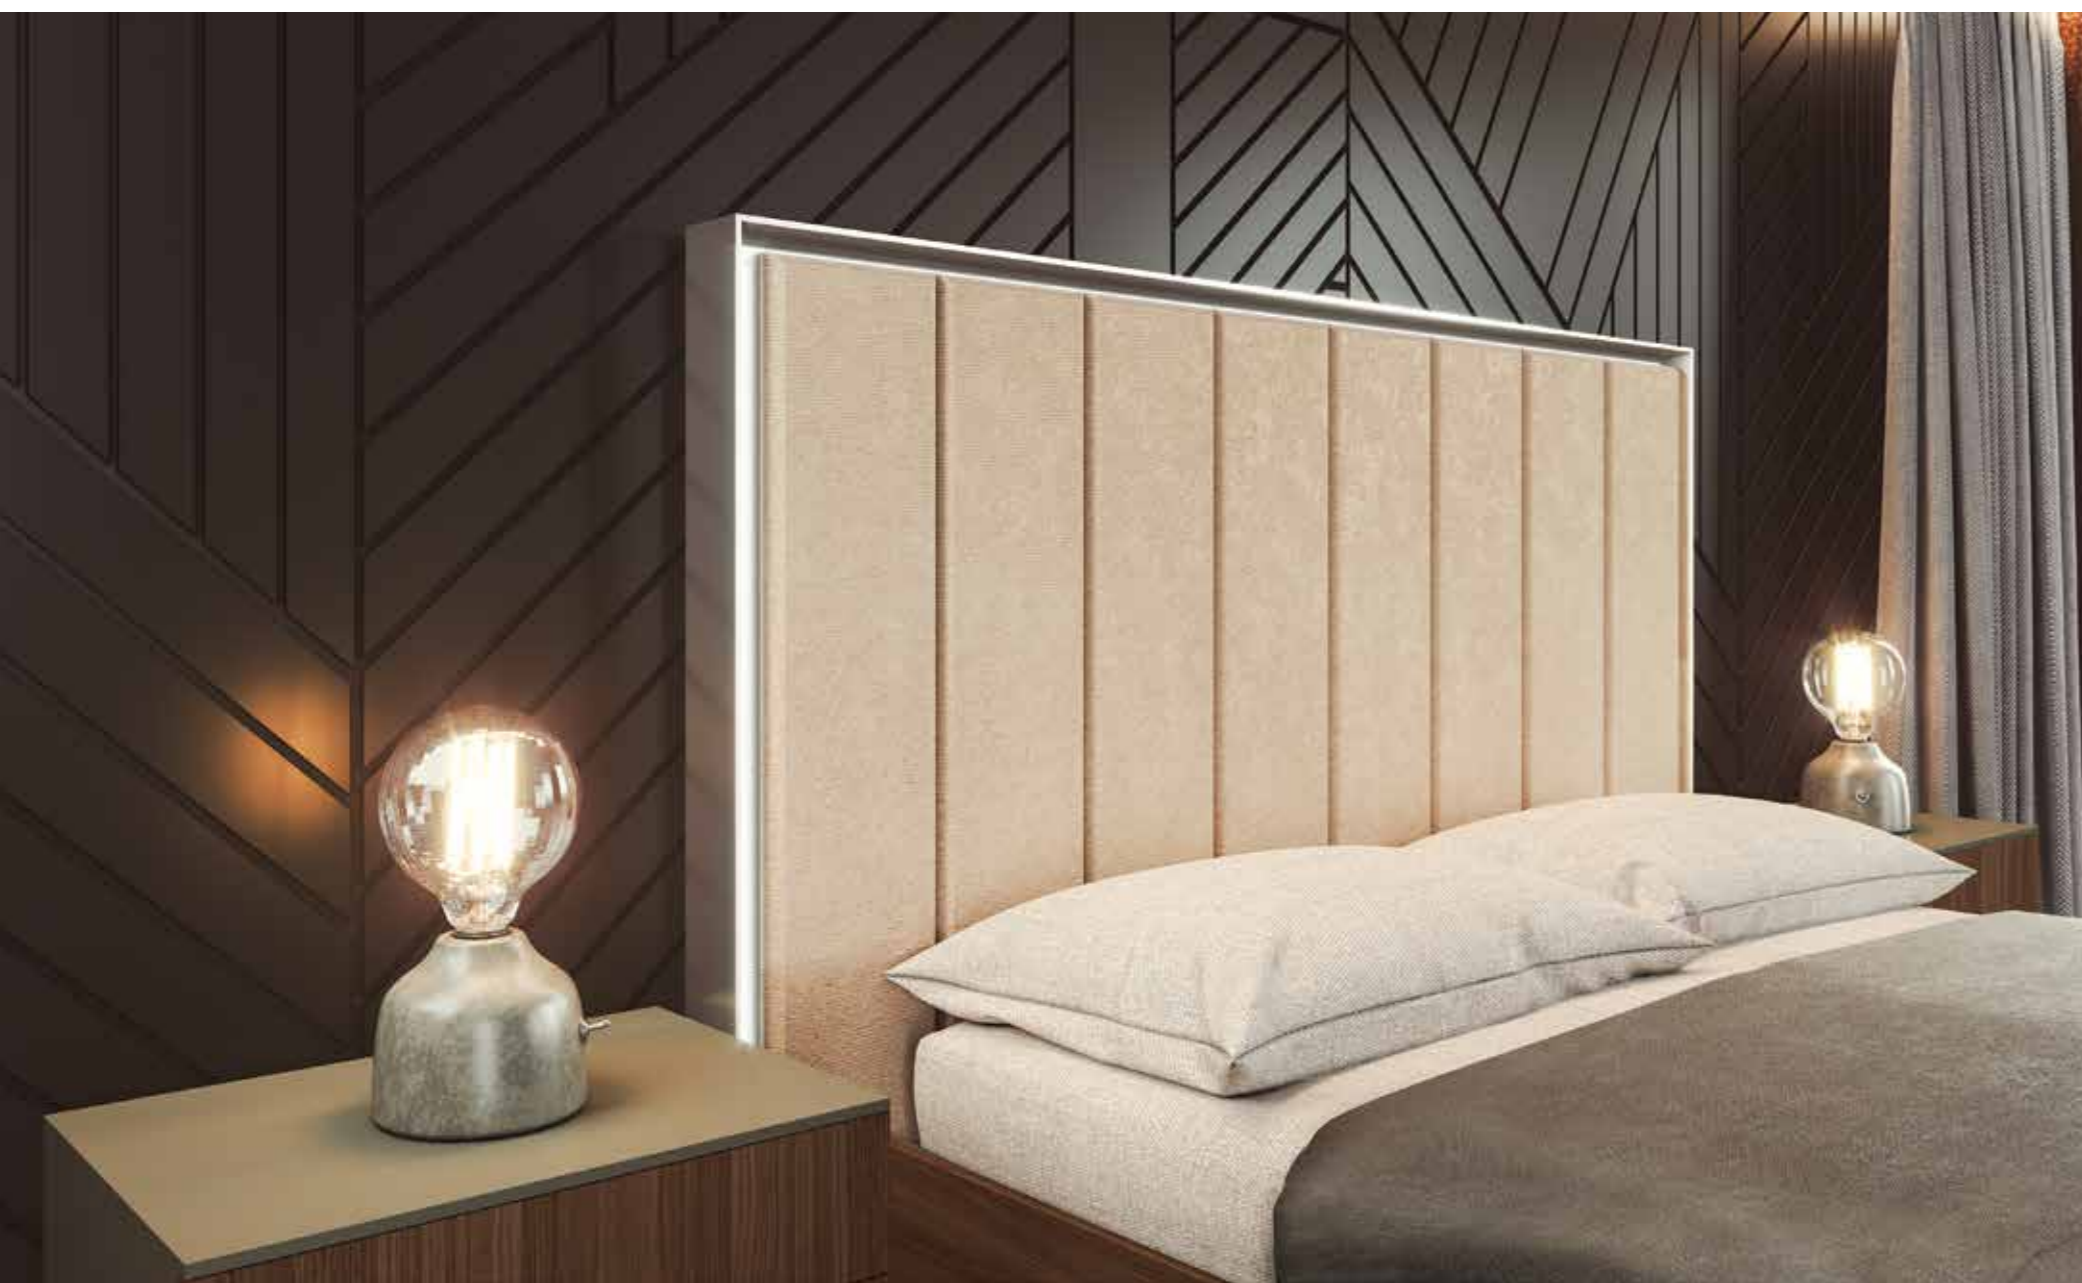

Acabado: Myst / Noce Seda