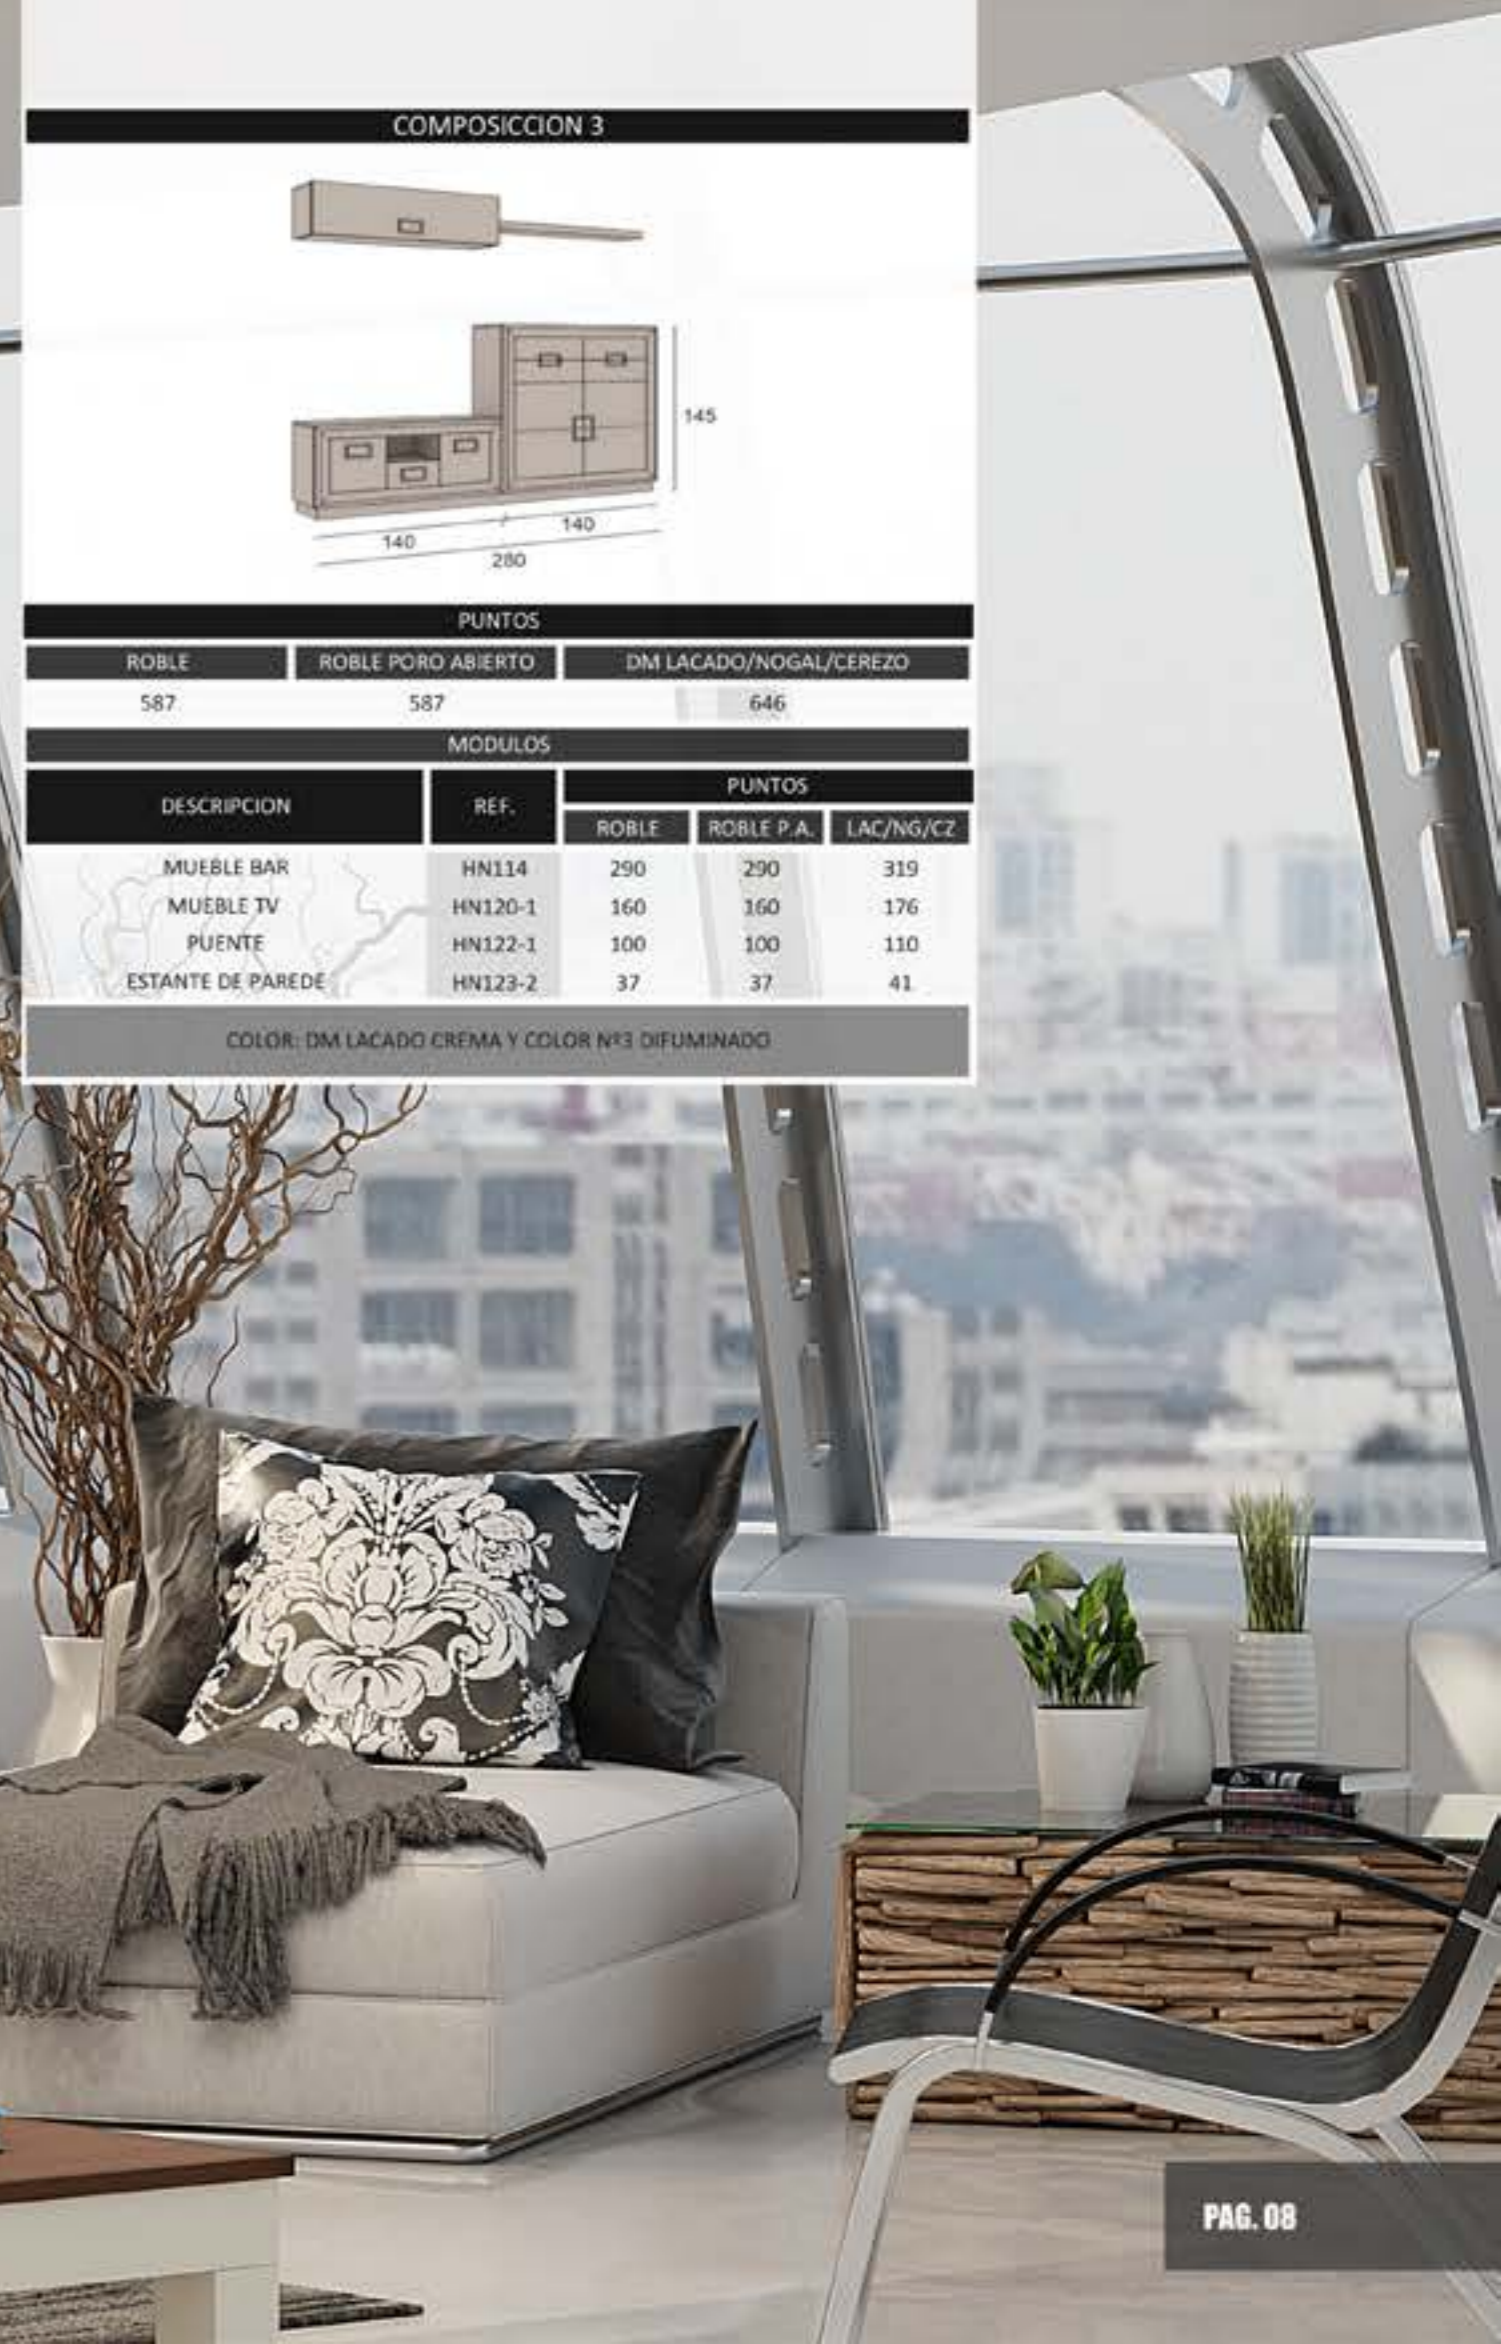

COMPOSICION 3