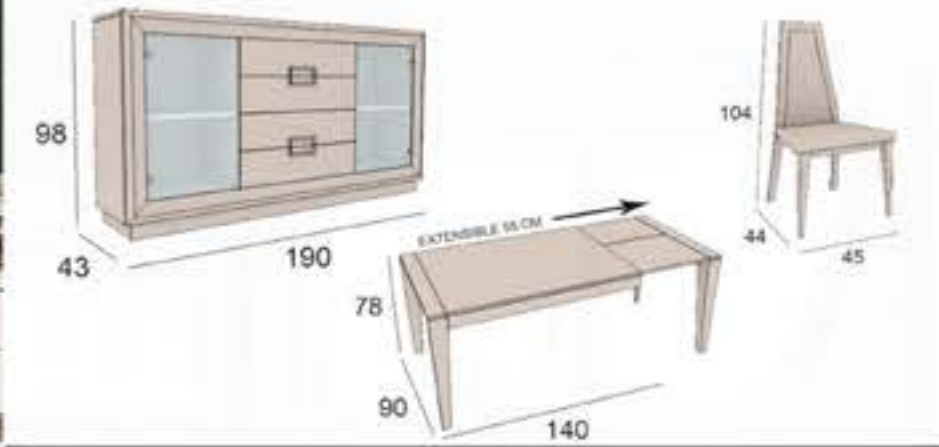

PUNTOS

ROBLE	ROBLE PORO ABIERTO	DM LACADO/NOGAL/CEREZO
660	660	726

MODULOS

DESCRIPCION	REF.	PUNTOS		
		ROBLE	ROBLE P.A.	LAC/NG/CZ
APARADOR	HN124	340	340	374
MESA DE COMEDOR	HN128	260	260	286
4 X SILLA HAVANA	HN131	60	60	66

COLOR: DM LACADO BLANCO Y COLOR N°10