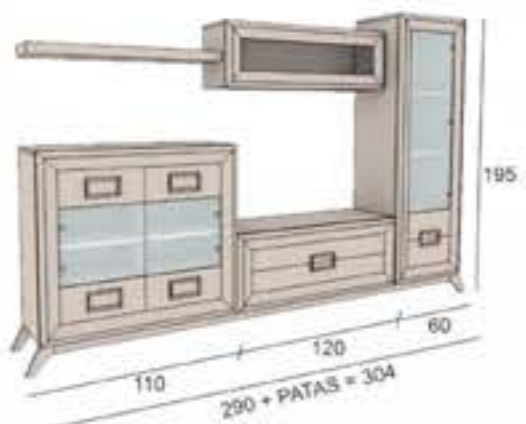

PUNTOS				
ROBLE	ROBLE PORO ABIERTO	DM LACADO/NOGAL/CEREZO		
596	596	656		
MODULOS				
DESCRIPCION	REF.	PUNTOS		
		ROBLE	ROBLE P.A.	LAC/NG/CZ
VITRINA ALTA	HN105-DRT	167	167	184
MUEBLE BAR	HN112	210	210	231
MUEBLE TV	HN116	130	130	143
MUEBLE PUENTE	HN121	60	60	66
ESTANTE DE PAREDE	HN123-1	29	29	32

COLOR: COLDR Nº3 DIFUMINADO