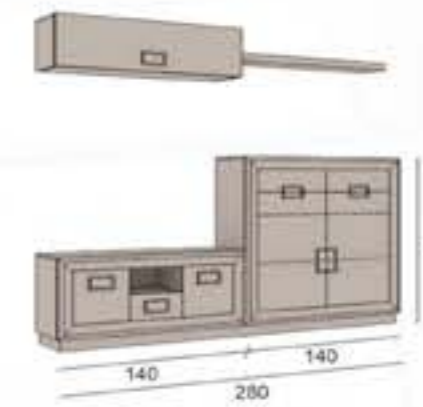

PUNTOS

ROBLE	ROBLE PORO ABIERTO	DM LACADO/NOGAL/CEREZO
587	587	646

MODULOS

DESCRIPCION	REF.	PUNTOS		
		ROBLE	ROBLE P.A.	LAC/NG/CZ
MUEBLE BAR	HN114	290	290	319
MUEBLE TV	HN120-1	160	160	176
PUENTE	HN122-1	100	100	110
ESTANTE DE PAREDE	HN123-2	37	37	41

COLOR: DM LACADO CREMA Y COLOR N°3 DIFUMINADO