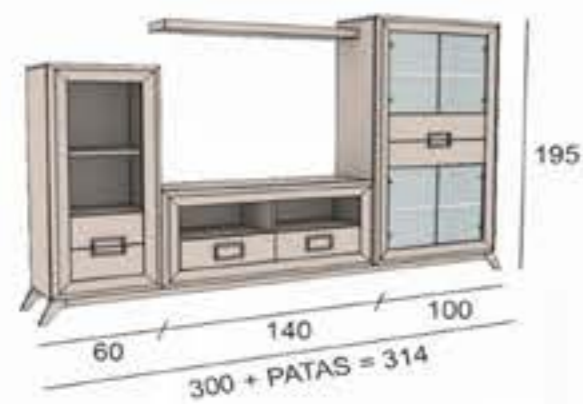

COMPOSICION 2

PUNTOS

ROBLE	ROBLE PORO ABIERTO	DM LACADO/NOGAL/CEREZO
665	665	732

MODULOS

DESCRIPCION	REF.	PUNTOS		
		ROBLE	ROBLE P.A.	LAC/NG/CZ.
VITRINA ALTA	HN100	334	334	367
VITRINA BAJA	HN110	140	140	154
MUEBLE TV	HN119-1	160	160	176
ESTANTE DE PAREDE	HN123	31	31	34