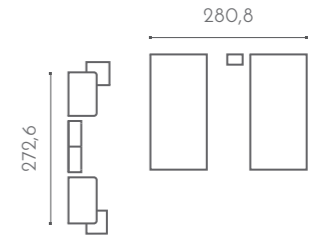

61

Múltiples complementos para personalizar los muebles.

Interruptor táctil touch con regulador de intensidad en cabezales.