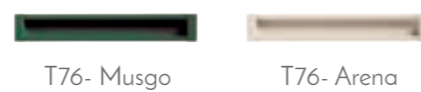

72

Las camas tatami tienen líneas sencillas que transmiten calma y facilitan el descanso, aspectos especialmente recomendables para un dormitorio. Las camas tatami son tan bajas que transmiten la sensación de estar durmiendo directamente sobre el suelo y su estética es de inspiración japonesa.