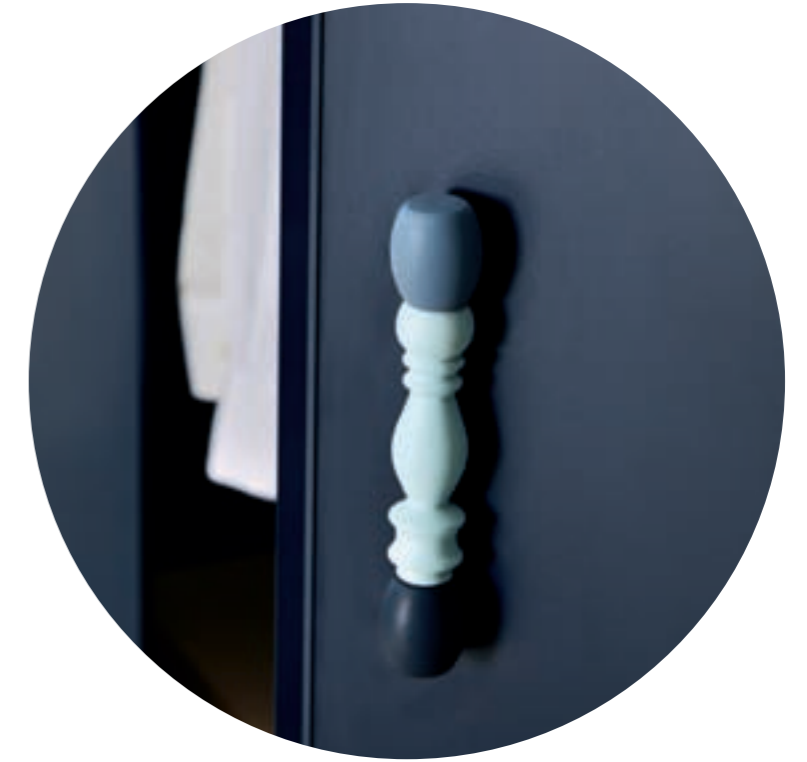

T72

T77- Náutico

Expresa tus gustos sin límites.

	NOVEDAD
	TACTO MADERA
	IMPRESIÓN DIGITAL

06

GRACIAS A LAS CURVAS, PODEMOS ADAPTARNOS A TODO TIPO DE ESPACIOS

Armario rincón acompañado de terminal estantes para tener una mayor sensación de amplitud a la entrada de la habitación. Máxima versatilidad en los complementos para el interior del armario.