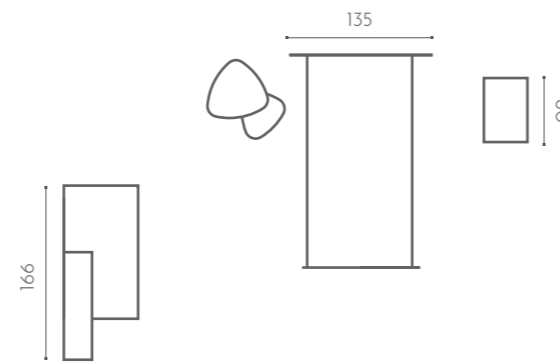

78

Como novedad presentamos la cuna con malla transpirable. Tiene fácil limpieza, la cuna está ventilada en todo momento y proporciona tranquilidad para los padres, ya que podrán ver en todo momento el interior de la cuna gracias al tejido de malla.

Malva

Rosa Pastel

Violeta

T74