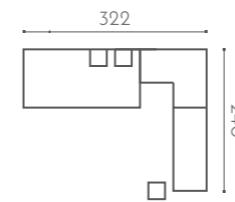

Cuando el diseño y la funcionalidad están en equilibrio.

09

Cubos que hablan por sí solos, sirven tanto para decorar como para organizar.

Te ofrecemos muchas opciones de personalización en puertas de armarios, el perfil de las puertas japonesas, combinaciones de colores, tiradores... y además, múltiples accesorios.

¡ DESCÚBRELOS !