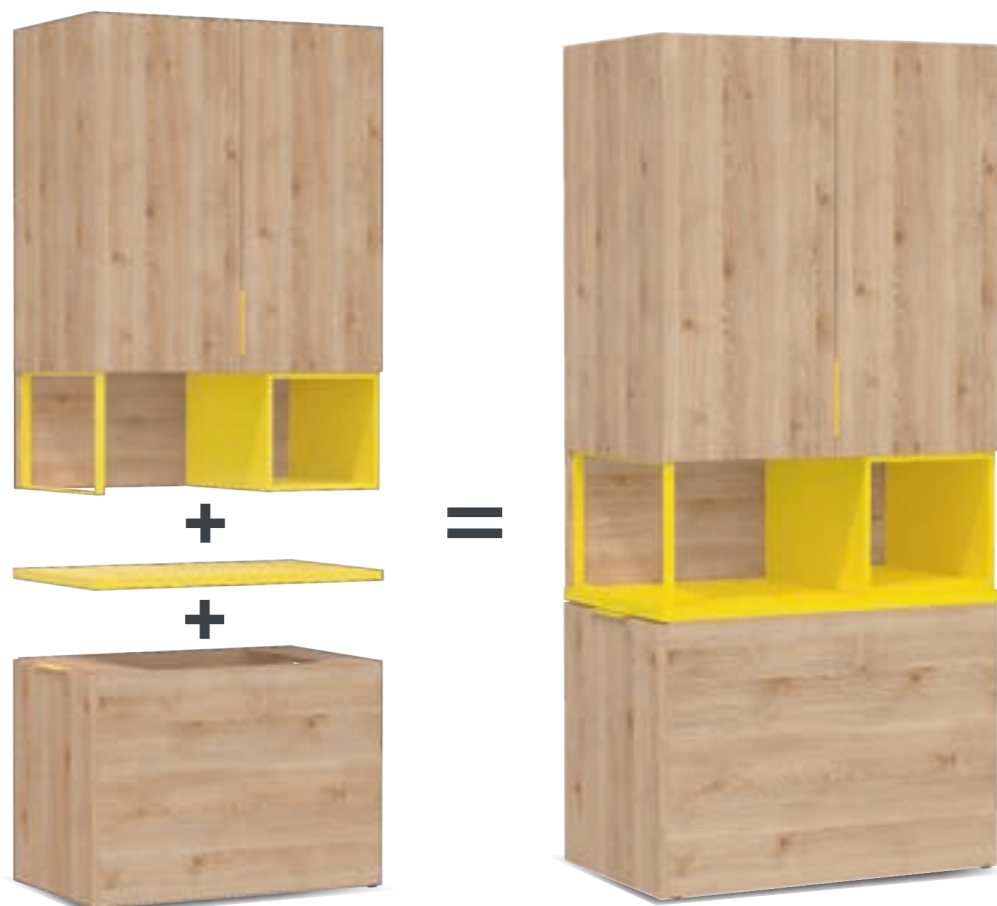

El armario arcón presenta un panel fijo en la parte inferior y puertas plegables, mientras que el armario para arcón puedes combinarlo con el arcón que más se ajuste a tus necesidades.

Aprovecha el espacio al máximo.

VERSATILIDAD

60

Los puentes son muy versátiles, son perfectos para organizar el espacio acorde con tu día a día. La zona de descanso presenta equilibrio y funcionalidad gracias a la disposición de cada pieza. El armario mesita con 2 cajones cubre la función de mesita de noche y de armario.