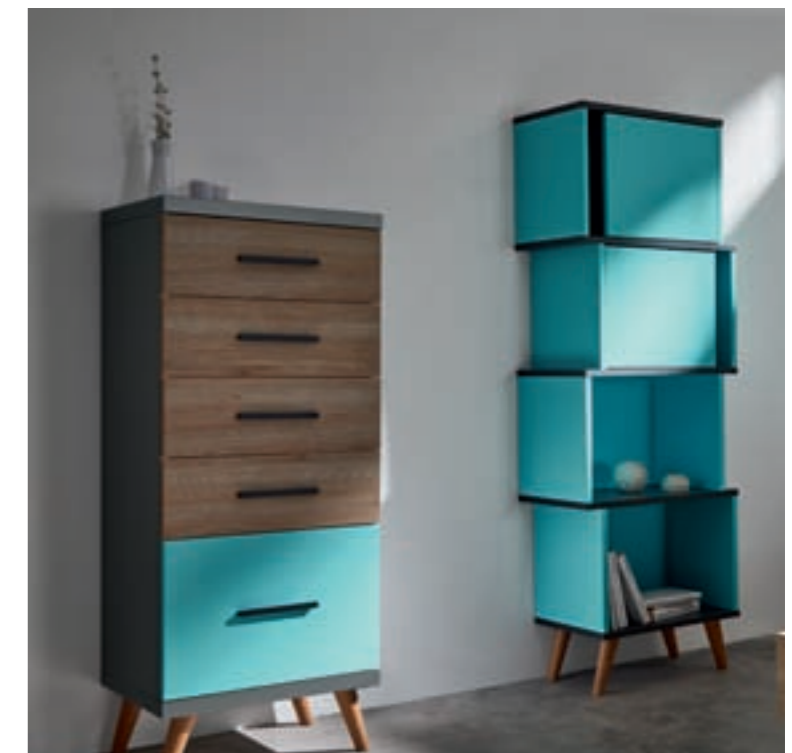

Originalidad.