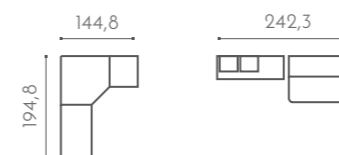

T76- Gris Metal

T76- Coral