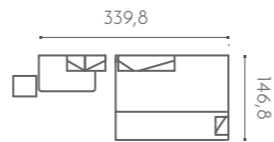

T80- Zanahoria

	NOVEDAD
	TACTO MADERA
	LUZ LED

Todo lo que necesitas en 3,4 x 1,5m.

54

Cama elevable horizontal con doble almacenaje sin quitarle espacio a la habitación. ¿No crees que es genial?

T75- Fresa