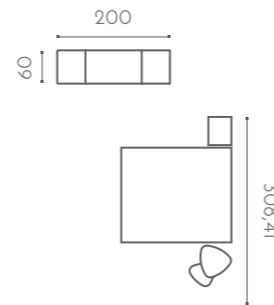

72

Las camas tatami tienen líneas sencillas que transmiten calma y facilitan el descanso, aspectos especialmente recomendables para un dormitorio. Las camas tatami son tan bajas que transmiten la sensación de estar durmiendo directamente sobre el suelo y su estética es de inspiración japonesa.