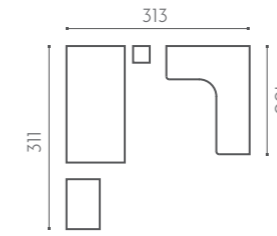

T80- Rosa pastel