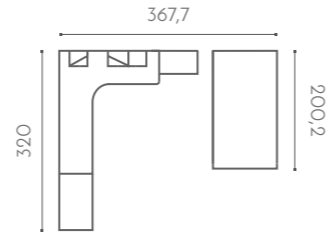

58

Entendemos que no todos tenemos los mismos gustos, por ello, te ofrecemos el cabezal personalizable. Partiremos siempre de una pieza triangular y tú elegirás la forma final, dependiendo de cuantos triángulos más añadas.

Colorado   **Vino**   Tierra

NEW NOVEDAD

TACTO MADERA