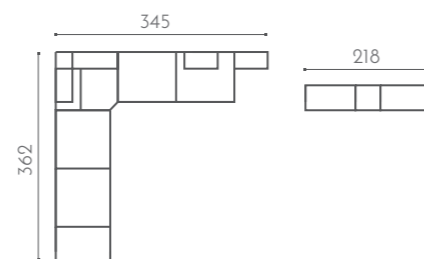

NEW NOVEDAD

TACTO MADERA