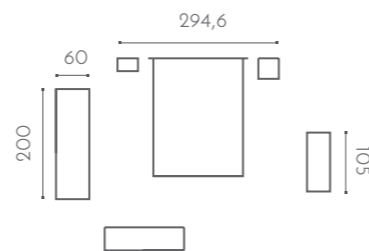

68

El vidrio de color, el metacrilato y las luces, se unen en una propuesta atrevida para ofrecer un resultado muy original.

Las patas de metacrilato aportan ligereza en el ambiente.

Serenity T103

Náutico

Colorado

Tierra Vidrio

	NOVEDAD
	TACTO MADERA
	LUZ LED