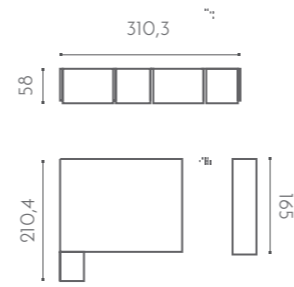

63

Dormitorio de matrimonio compuesto por una bañera elevable vertical con cabezal con led al cual le hemos añadido una extensión con 3 puntos de luz. Ambos con interruptor táctil touch con regulador de intensidad.

Original vestidor que podemos ir configurando nosotros mismos, añadiendo los diferentes complementos que te ofrecemos.