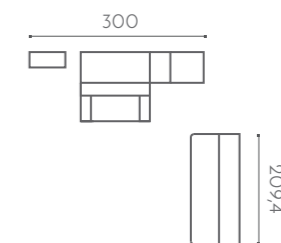

NEW NOVEDAD

TACTO MADERA