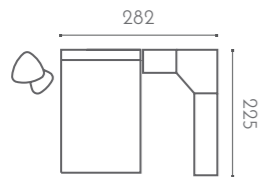

71

Gracias a la variedad de módulos plataforma que ofrecemos, podéis crear espacios singulares que se adapten a las dimensiones de la habitación para crear una propuesta funcional y atractiva.

Antracita

Danés

T109

Verde Talco

NEW NOVEDAD

TACTO MADERA