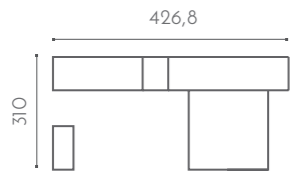

65

Cabeceros tapizados únicos en tu dormitorio. Elige el color de tela que desees entre la amplia gama de colores que te ofrecemos.

Nuevo sistema de abanico mejorado para módulo zapatero.