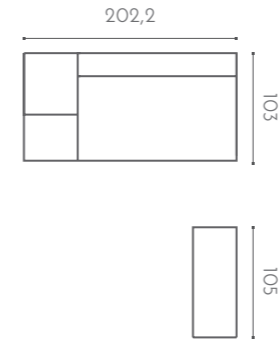

73

En Muebles Oris sabemos que tu bebé crecerá rapidísimo por ello te ofrecemos cunas convertibles para crecer a su ritmo.

Estocolmo
Fresa
Serenity
Azul Pastel