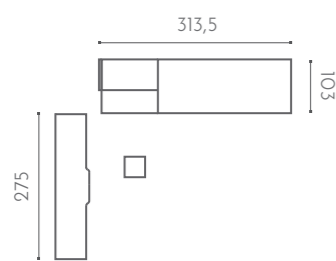

48

Novedades en soluciones de almacenaje. Te ofrecemos el puente para cama alta block, para que aprovechar al máximo el espacio sea muy sencillo.

Diferenciación es sinónimo de personalidad. Elige entre todas las soluciones que te ofrecemos para crear espacios únicos.

Aprovecha el espacio al máximo.