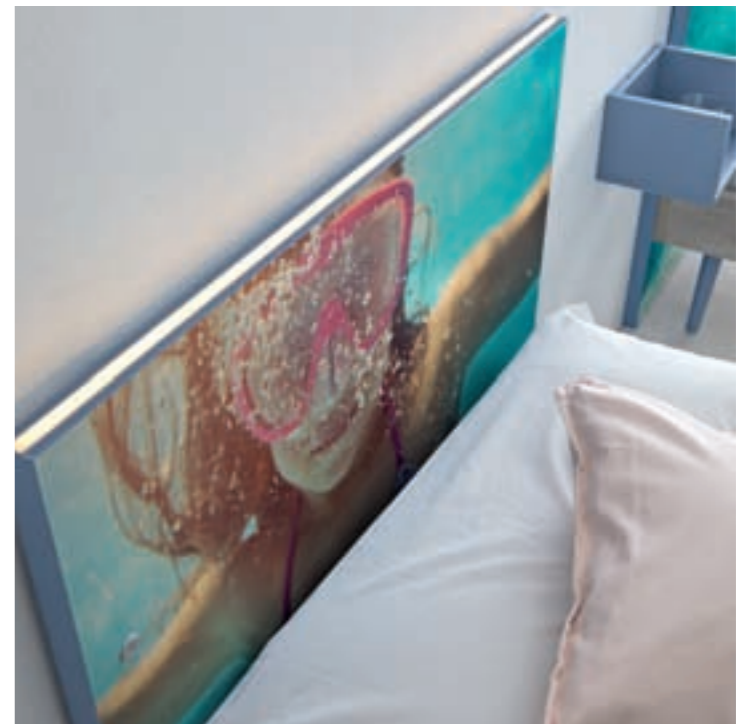

¡A la última!