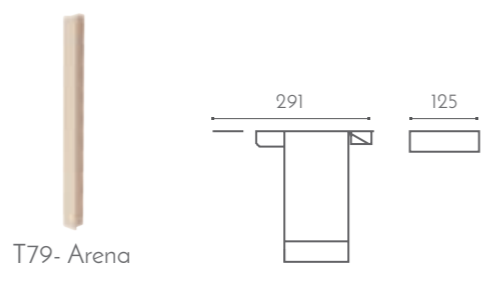

70

Cabezal que incorpora 2 lámparas de lectura flexible con regulador de intensidad y puerto USB integrado.

Elige la configuración del cabezal como prefieras; cubo diáfano a la izquierda y bandeja a la derecha...

	NOVEDAD
	TACTO MADERA
	LUZ LED

Menos es más.