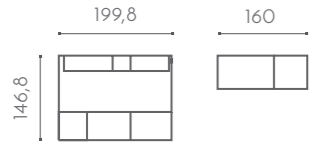

T80- Zanahoria

	NOVEDAD
	TACTO MADERA
	LUZ LED

Todo lo que necesitas en 3,4 x 1,5m.

54

Cama elevable horizontal con doble almacenaje sin quitarle espacio a la habitación. ¿No crees que es genial?

T75- Fresa