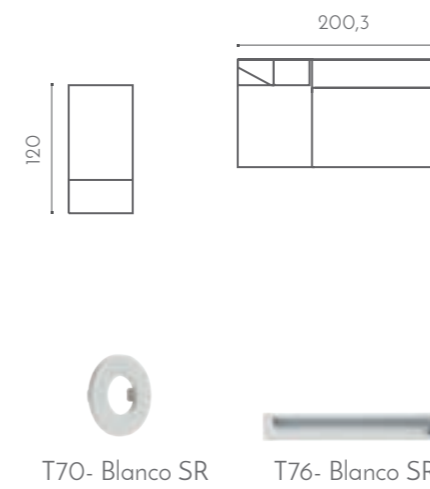

76
Como novedad presentamos la cuna convertible chula. Un convertible que no pasa desapercibido. Dicho convertible se transforma en una cama con contenedores en su parte inferior y un escritorio.

- Verde Pastel
- Zanahoria
- Estocolmo

¡¡Qué chula!!

NEW

NOVEDAD

TACTO MADERA