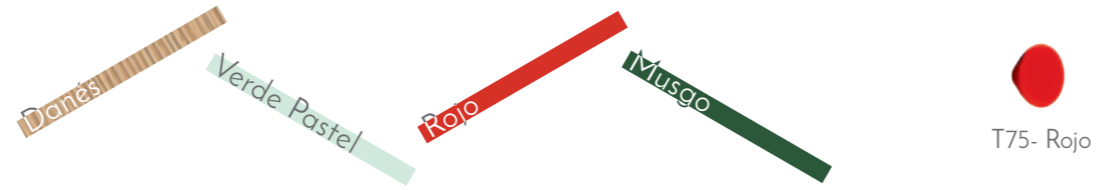

75

Con la cuna convertible modular cuando tu bebé crezca, podrás combinar los módulos como quieras.