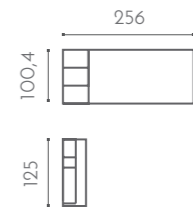

NEW

NOVEDAD

TACTO MADERA