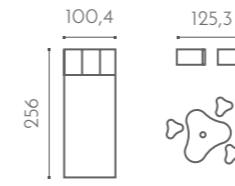

44
Espacios singulares para que desde bien pequeños crean. Mesa y taburetes con patas cónicas para crear un ambiente cálido.

Literas con una altura adecuada para niños.

Conjunto de mesa y taburetes en forma de trébol. Queda genial en un dormitorio o un cuarto de juegos infantil. Al tener formas redondeadas, evitamos el peligro.

Os presentamos una pieza diferente, única. Se trata de una librería asimétrica con patas cónicas en la que se aprecia un juego de equilibrio.

Castello
Náutico
Azul Pastel

NEW NOVEDAD

TACTO MADERA

Habitaciones ideales para soñar.