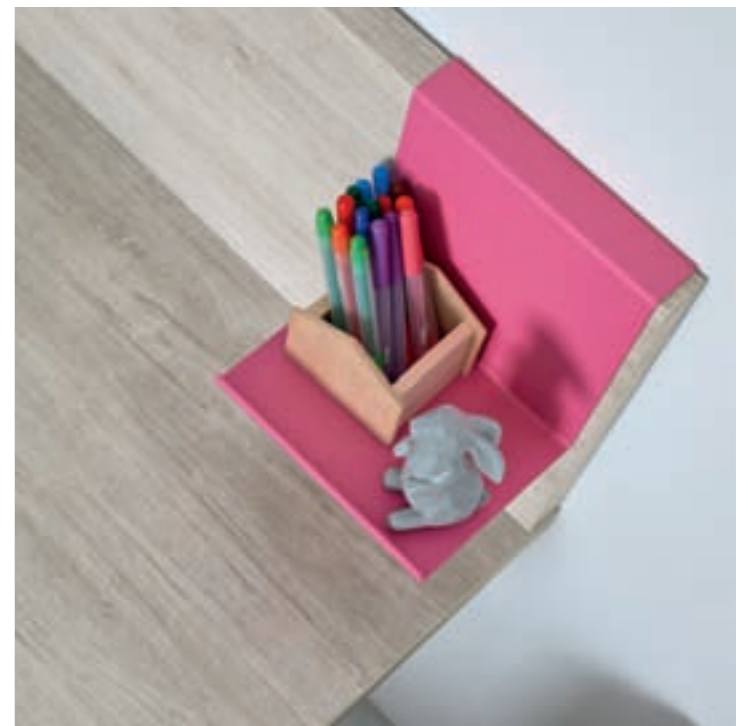

61

Múltiples complementos para personalizar los muebles.

Interruptor táctil touch con regulador de intensidad en cabezales.

	TACTO MADERA
	LUZ LED
	NOVEDAD
	IMPRESIÓN DIGITAL