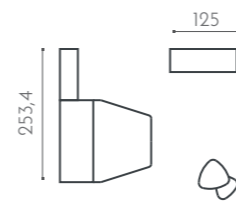

27

Cama abatible con mesa auxiliar para disfrutar del espacio en su totalidad durante el día. Por la noche, con un simple movimiento tienes la cama lista.

Bajada en retención para evitar golpes.

Ofrecemos como novedad la tapa cubre pistones en las camas abatibles verticales.

Versatilidad interior y exterior en los módulos personalizables. Muévelo dependiendo del momento del día.

Simpáticas mesas auxiliares que se entrelazan por la diferencia de altura y tamaño entre ellas.

Espacios para disfrutar tanto del día como de la noche.