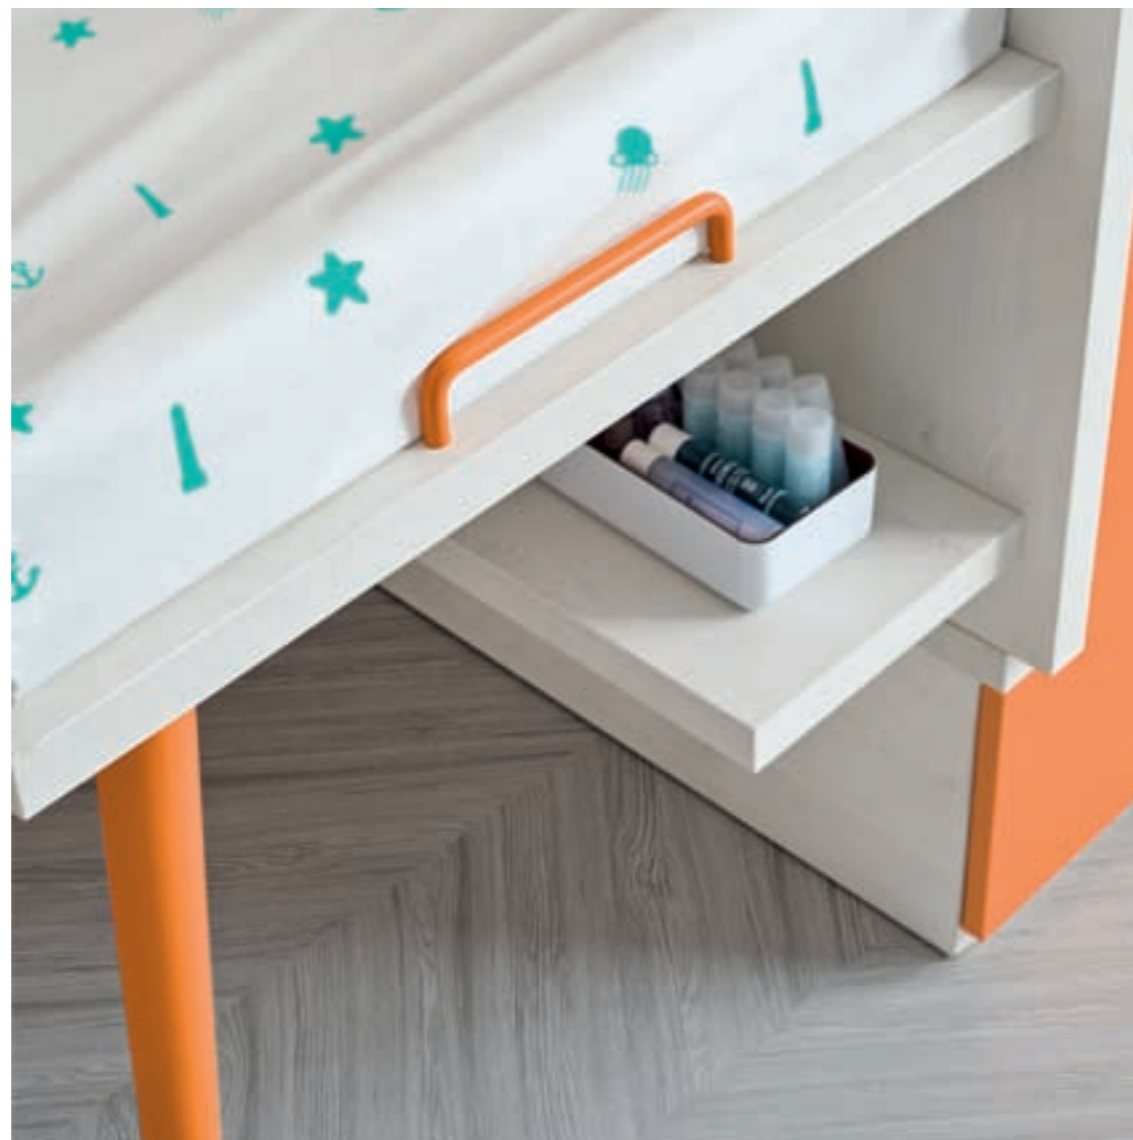

Propuesta de 5-7 años.

Propuesta + de 7 años.

Propuesta de 3-5 años.

Muévelo a tu antojo y dale la forma que quieras.

HOLA ☺

LITTLE
Princess

76
 Como novedad presentamos la cuna convertible chula. Un convertible que no pasa desapercibido. Dicho convertible se transforma en una cama con contenedores en su parte inferior y un escritorio.