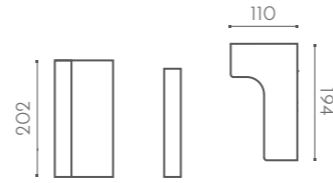

NEW NOVEDAD

TACTO MADERA

08

La librería diáfana nos permite integrar la zona de descanso y la de estudio en un mismo espacio.

Espacios que se adaptan a tu estilo de vida. Sobretapa con cargador inalámbrico wireless que te permite cargar tu Smartphone sin necesidad de cables, simplemente dejándolo encima de un pequeño adhesivo que nos servirá de referencia.