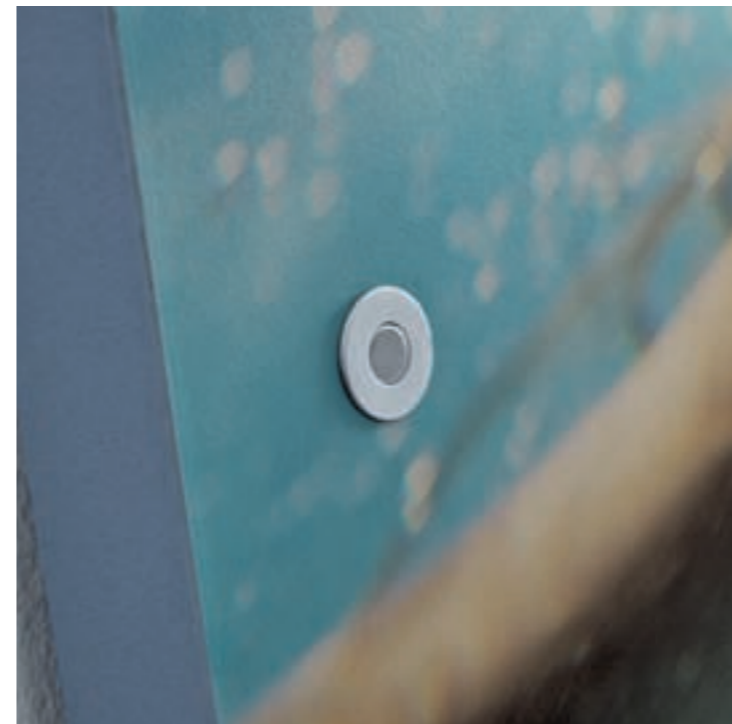

61

Múltiples complementos para personalizar los muebles.

Interruptor táctil touch con regulador de intensidad en cabezales.

	TACTO MADERA
	LUZ LED
	NOVEDAD
	IMPRESIÓN DIGITAL

¡A la última!

62

Solución de escritorio que descansa sobre mesita 2 cajones con patas cónicas. El marco metálico cumple la función de unión entre ambos elementos.