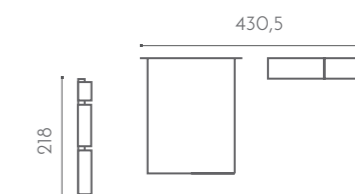

NOVEDAD

TACTO MADERA

LUZ LED