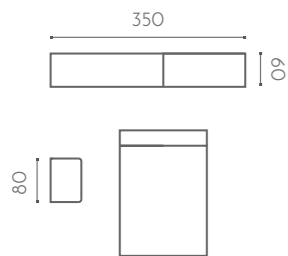

69

Con los diferentes complementos para armario, conseguimos distinción y personalidad en un ambiente pensado para adultos. Propuesta de armarios con vidrio de color, espejos y complementos. Una propuesta que no pasa desapercibida.

Estocolmo

Blanco SR

Vidrio

Antracita