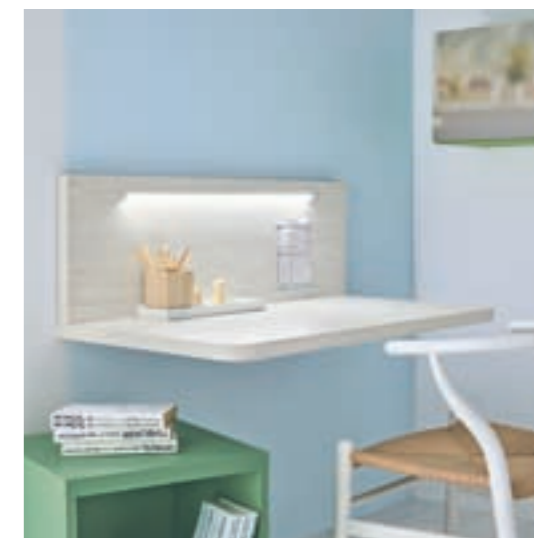

LÁMPARA DE LECTURA FLEXIBLE.
Lámpara con dos entradas USB integradas y regulador de intensidad.

REGLETA LED.
Se enciende con interruptor.

SISTEMA DE BLOQUEO.
Ofrecemos una mayor seguridad para camas abatibles horizontales.