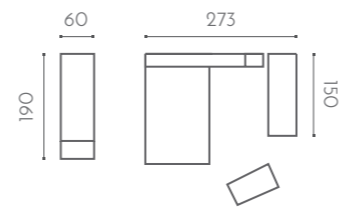

NEW NOVEDAD

TACTO MADERA