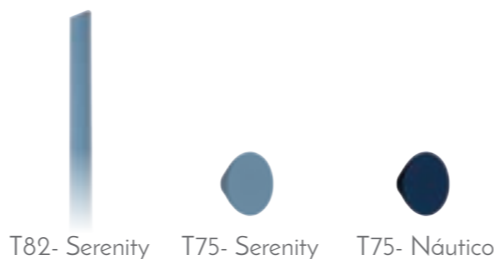

68

El vidrio de color, el metacrilato y las luces, se unen en una propuesta atrevida para ofrecer un resultado muy original.

Las patas de metacrilato aportan ligereza en el ambiente.

Serenity T103

Náutico

Colorado

Tierra Vidrio

	NOVEDAD
	TACTO MADERA
	LUZ LED