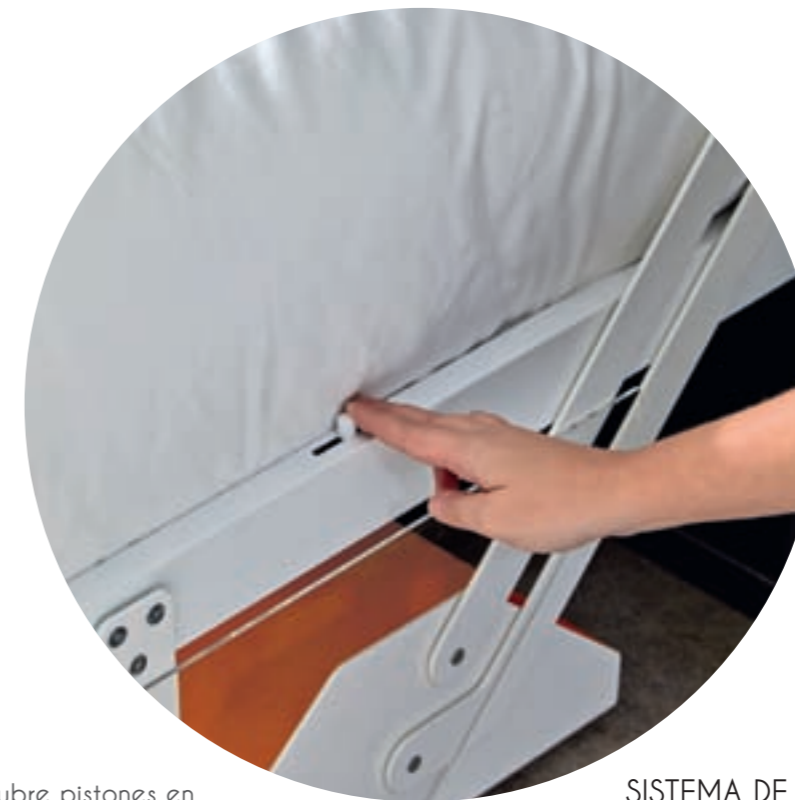

Antracita

Zanahoria

Azul Pastel

T76- Zanahoria

T71- Zanahoria

SEGURIDAD en cama abatible horizontal que evita el atrapamiento de los dedos al bajar la cama.

SEGURIDAD. Tapa cubre pistones en abatibles. Cuidamos los detalles, tanto funcionales como estéticos.