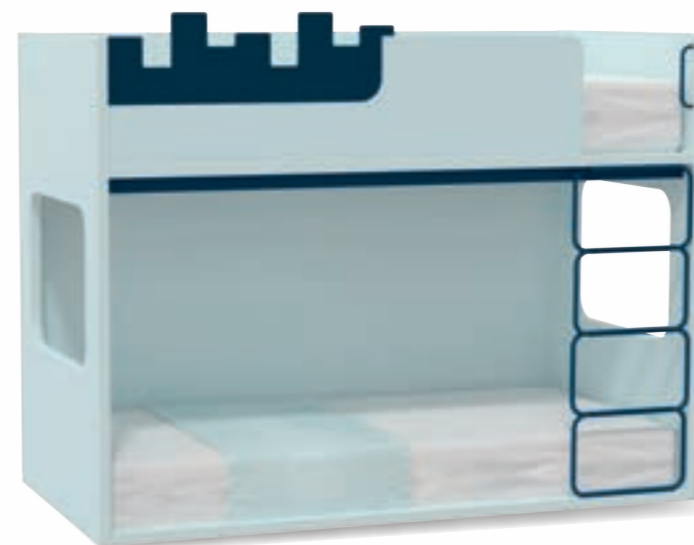

Os presentamos una pieza diferente, única. Se trata de una librería asimétrica con patas cónicas en la que se aprecia un juego de equilibrio.

Castello
Náutico
Azul Pastel

NEW NOVEDAD

TACTO MADERA

Habitaciones ideales para soñar.