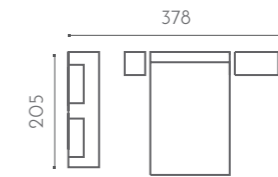

62

Solución de escritorio que descansa sobre mesita 2 cajones con patas cónicas. El marco metálico cumple la función de unión entre ambos elementos.

- Verde Talco
- Gris metal
- Zanahoria
- Danés

T107

T71- Verde Talco

NEW NOVEDAD

TACTO MADERA

CARGADOR WIRELESS

Ser joven es genial.