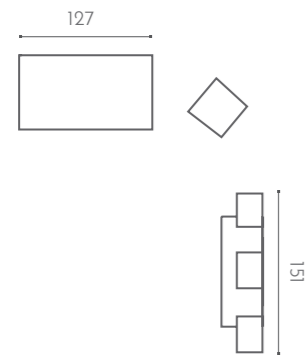

NEW NOVEDAD

TACTO MADERA

- Castello
- Verde Pastel
- Azul Pastel
- Rosa Pastel

T80- Blanco SR