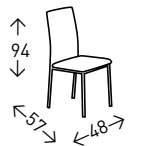

37
PUNTOS

4
UDS./CAJA

Silla **IMPERIAL**

Silla tapizada en tela tipo lido con ribete en todo el perímetro de la silla. Patas de metal con apariencia de MADERA. Altura del asiento: 49 cm.

- EN STOCK: GRIS N°8 / BEIGE N°6 / GRIS OSCURO N°19

40
PUNTOS

4
UDS./CAJA

Silla **IMPERIAL VELVET**

Silla tapizada en terciopelo con ribete perimetral en asiento y respaldo. Patas metálicas de color NEGRO. Altura del asiento: 49 cm.

- EN STOCK: AZUL / DORADO / ROSA / GRIS