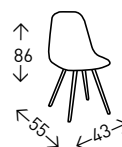

21
PUNTOS

4
UDS./CAJA

Silla **CÓRDOBA VELVET**

Silla tapizada en tela VELVET colores AZUL, DORADO, GRIS CLARO, ROSA o VERDE. Patas metálicas de color NEGRO. Altura del asiento: 49 cm.

● EN STOCK: AZUL / DORADO / GRIS CLARO / ROSA / VERDE

23
PUNTOS

4
UDS./CAJA

Silla **CÓRDOBA PATA DE GALLO**

Silla tapizada en tela VELVET color NEGRO-PATA DE GALLO. Patas metálicas de color NEGRO. Altura del asiento: 49 cm.

● EN STOCK: PATA DE GALLO