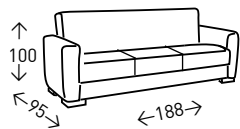

2(2)

2 PLAZAS
229
PUNTOS