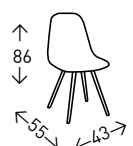

Silla CÁDIZ

Silla de metal pintada en color GRIS con asiento tapizado en polipiel de color BLANCO. Altura del asiento: 46 cm.

● EN STOCK: BLANCO

18
PUNTOS

4
UDS./CAJA

Silla CÓRDOBA TELA

Silla tapizada en tela Víctor, en colores MARRÓN JASPEADO, DORADO o GRIS CLARO con patas metálicas en acabado con apariencia de MADERA. Altura del asiento: 49 cm.

● EN STOCK: MARRÓN JASPEADO / DORADO / GRIS CLARO

23
PUNTOS

4
UDS./CAJA