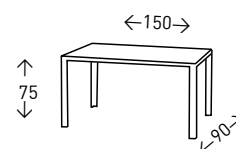

## Mesa CHANEL COMEDOR

Mesa de comedor rectangular con sobre de cristal templado de 10 mm. en medida de 150 cm. Pata central y base en ACERO INOXIDABLE.

- EN STOCK: TRANSPARENTE-ACERO INOXIDABLE

225  
PUNTOS