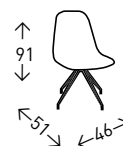

Silla **ALICANTE**

Silla tapizada en tela disponible en color GRIS o MARFIL, con costuras paralelas horizontales y asiento fijo (no giratorio). Patas metálicas en color NEGRO MATE. Altura del asiento: 48 cm.

● EN STOCK: GRIS / MARFIL

38
PUNTOS

4
UDS./CAJA

Sillón giratorio **GABI**

Sillón giratorio 360° tapizado en tela EASY CLEAN. Patas metálicas NEGRAS. Altura del asiento 48cm.

● EN STOCK: GRIS / BEIGE TOSTADO

45
PUNTOS

2
UDS./CAJA