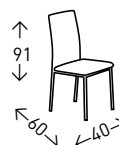

Silla **RONDA**

Silla tapizada en tela tipo lido en colores BEIGE, GRIS Y GRIS OSCURO con costura transversal en respaldo y asiento. Patas metálicas estilizadas en la base de color NEGRO MATE. 91 Altura del asiento: 47 cm.

- EN STOCK: BEIGE N°6 / GRIS N°2 / GRIS OSCURO N°19

33
PUNTOS

4
UDS./CAJA