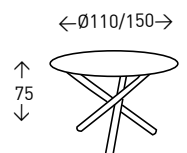

Mesa **COLISEO**

Mesa redonda con sobre de melamina en dos acabados. Apertura del extensible con sistema de mariposa. Patas metálicas de color NEGRO mate.

● EN STOCK: CAMBRIÁN / BLANCO PORO ABIERTO

175
PUNTOS