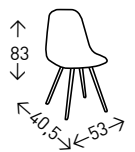

## Silla **RALF**

Silla en polipropileno con asiento de cojín de polipiel y patas de madera maciza de HAYA redondas. Altura del asiento: 46 cm.

● EN STOCK: BLANCO / GRIS

23  
PUNTOS

4  
UDS./CAJA

## Silla **DERECK**

Silla de polipropileno con patas de madera maciza de HAYA. Altura del asiento: 45 cm.

● EN STOCK: BLANCO / NEGRO

14  
PUNTOS

4  
UDS./CAJA

23  
PUNTOS

4  
UDS./CAJA