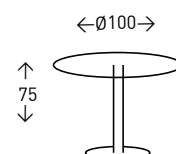

## Mesa **LAGO**

Mesa con sobre de cristal TRANSPARENTE templado de 8 mm. de grosor y 100 cm. de diámetro. Pie central y base CROMADOS. Base metálica de 50 cm. de diámetro.

● EN STOCK SEGÚN FOTO

**66**  
PUNTOS