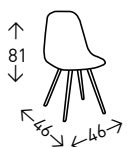

## Silla **RALF**

Silla en polipropileno con asiento de cojín de polipiel y patas de madera maciza de HAYA redondas. Altura del asiento: 46 cm.

● EN STOCK: BLANCO / GRIS

23  
PUNTOS

4  
UDS./CAJA

## Silla **DERECK**

Silla de polipropileno con patas de madera maciza de HAYA. Altura del asiento: 45 cm.

● EN STOCK: BLANCO / NEGRO

14  
PUNTOS

4  
UDS./CAJA

23  
PUNTOS

4  
UDS./CAJA