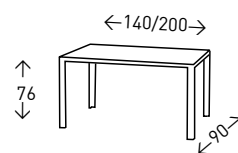

Mesa **CHEAP GARONA**

Mesa de estructura metálica con dos extensibles, sobre de cristal templado de 12 mm. Disponibles sobre de cristal templado TRANSPARENTE con franja central GLASEADA con patas BLANCAS.

● EN STOCK: TRANSPARENTE

189
PUNTOS