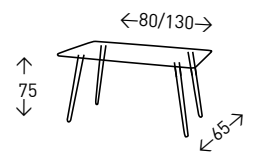

Mesa **ARA**

Mesa extensible con sobre de cristal templado de 8 mm. de color GRIS OSCURO. Patas metálicas color GRIS.

● EN STOCK SEGÚN FOTO

100
PUNTOS