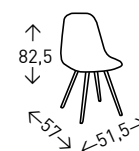

23
PUNTOS

COJÍN
5
PUNTOS

4
UDS./CAJA

Silla **GIRALDA**

Silla de estilo sevillano apilable fabricada en polipropileno. Altura del asiento: 45 cm. Opción cojín con velcro, color BLANCO.

- EN STOCK: GIRALDA BLANCO / COJÍN BLANCO

23
PUNTOS

4
UDS./CAJA

Silla **CONCHA**

Silla apilable fabricada en polipropileno. Altura del asiento: 43 cm.

- EN STOCK: BLANCO / NEGRO