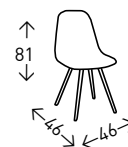

## Silla **DERECK**

Silla de polipropileno con patas de madera maciza de HAYA. Altura del asiento: 45 cm.

● EN STOCK: BLANCO / NEGRO

14  
PUNTOS

4  
UDS./CAJA

23  
PUNTOS

4  
UDS./CAJA

## Silla **SUPER DERECK**

Silla en polipropileno con asiento de cojín de polipiel y patas de madera macizas cuadradas de HAYA. Altura del asiento: 45 cm.

● EN STOCK: NEGRO / GRIS / BLANCO

34  
PUNTOS

4  
UDS./CAJA

## DERECK PATCH

Silla de diseño tapizada en PATCHWORK con patas macizas de madera de HAYA. Altura del asiento: 46 cm.

● EN STOCK: PATCHWORK

28  
PUNTOS

2  
UDS./CAJA