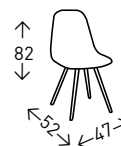

SUPER DERECK PATCH

Silla tapizada en PATCHWORK con patas macizas de madera de HAYA.

● EN STOCK: PATCHWORK

34
PUNTOS

2
UDS./CAJA