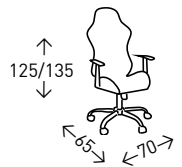

Silla **MATRIX**

Silla gaming con dos cojines. Costuras frontales en rombo. Ribete perimetral contrastado AZUL. Respaldo abatible. Altura regulable.

● EN STOCK: NEGRO-AZUL

105
PUNTOS