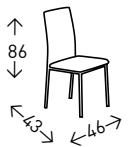

## Silla ORENSE

Silla tapizada en dos opciones: polipiel BLANCA, o en tela de color GRIS. Costuras horizontales en respaldo y asiento. Patas y asa CROMADAS. Altura del asiento 48 cm.

● EN STOCK: POLIPIEL BLANCO / TELA GRIS

## Silla CÁDIZ

Silla de metal pintada en color GRIS con asiento tapizado en polipiel de color BLANCO. Altura del asiento: 46 cm.

● EN STOCK: BLANCO

18  
PUNTOS

4  
UDS./CAJA