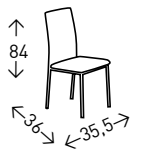

## Silla **TOLIX**

Silla metálica apilable. Altura del asiento: 45 cm.

● EN STOCK: NEGRO MATE

24  
PUNTOS

4  
UDS./CAJA