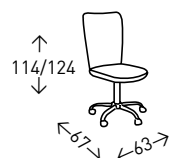

Silla **MANAGER**

Silla de oficina con apoyo lumbar tapizada en polipiel con costuras contrastadas. Reposabrazos y base cromados. Ruedas antirrayas. Altura del asiento: 49- 59 cm.

● EN STOCK: NEGRO

64
PUNTOS