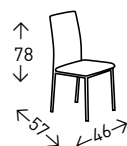

Silla ÓPERA

Silla de policarbonato de gran comodidad y elegante diseño. También disponible en versión taburete. Altura del asiento: 48 cm.

● EN STOCK: SIN BRAZOS / CON BRAZOS

4
UDS./CAJA

SIN BRAZOS

38
PUNTOS

CON BRAZOS

50
PUNTOS

Silla NANCY

Silla tapizada en tela Víctor, en colores BEIGE CLARO o GRIS CLARO. Patas metálicas de color NEGRO. Altura del asiento: 48 cm.

● EN STOCK: BEIGE CLARO / GRIS CLARO

25
PUNTOS

4
UDS./CAJA