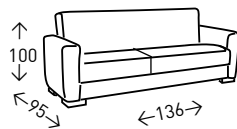

1(1)

1 PLAZA
148
PUNTOS