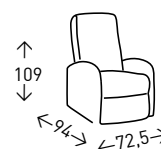

206
PUNTOS

1(1E)

Relax FLORENCIA POWERLIFT

Sillón relax tapizado en tela tipo lido con mecanismo eléctrico levanta personas.

● EN STOCK: GRIS / BEIGE

257
PUNTOS

1(1E)

Relax NASAU POWERLIFT MASAJE

Sillón orejero de brazos redondeados, tapizado en tela Victor GRIS CLARO, que incluye mecanismo POWERLIFT de un motor, sistema de MASAJE por vibración y función CALOR de 8 puntos en el respaldo incorporado. Ruedas traseras en la base, y bolsillo lateral.

● EN STOCK: GRIS CLARO