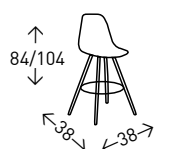

## Taburete **TOLIX**

Taburete de metal apilable. Altura del asiento: 76 cm.

● EN STOCK: NEGRO / BLANCO

**24**  
PUNTOS

**4**  
UDS./CAJA

27  
PUNTOS

4  
UDS./CAJA

## Taburete **TOLIX RESPALDO**

Taburete de metal con respaldo. Altura del asiento: 76 cm.

● EN STOCK: NEGRO

25  
PUNTOS

2  
UDS./CAJA