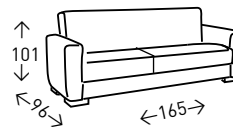

3+2 plazas NIEVES

Sofá con relax manual tapizado en tela tipo Tulip BEIGE. Disponibles en 3 y 2 plazas. Asiento con muelle ensacado.

● EN STOCK: 3(2) / 2(2)

2(2)

2 PLAZAS
294
PUNTOS

3(2)