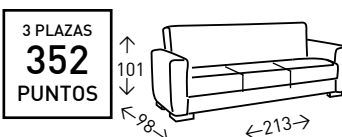

3+2 plazas NIEVES

Sofá con relax manual tapizado en tela tipo Tulip BEIGE. Disponibles en 3 y 2 plazas. Asiento con muelle ensacado.

● EN STOCK: 3(2) / 2(2)

2(2)

2 PLAZAS
294
PUNTOS

3(2)

3 PLAZAS
375
PUNTOS

3+2+1 plazas VENECIA GRIS

Sofá relax tapizado en tela de color GRIS. Disponibles en 3 plazas manual o eléctrico; 2 plazas manual sin consola o eléctrico con consola central y 1 plaza con relax manual y mecanismo balancín. Los asientos con motor eléctrico vienen con puerto USB para cargar móviles y tablets. Espuma de 28 kg. y muelle ensacado. Altura del asiento: 50 cm.

3(2e)

3(2)

2(2)

1(1B)

● EN STOCK: 3(2) / 3(2e) / 2(2) / 1(1B)