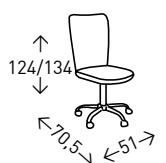

Silla **MADMAX**

Silla de oficina tapizada en tela, con dos cojines en el respaldo. Altura del asiento ajustable mediante pistón de gas. Respaldo reclinable hasta un ángulo de 135°. Reposabrazos con altura regulable. Función basculante. Ruedas de goma anti-rayas.

● EN STOCK: NEGRO-ROJO

105
PUNTOS