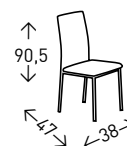

## Silla **VERANO**

Modelo de silla de polipropileno disponible con y sin brazos, apilable en ambos casos, y con tratamiento anti UV para exterior. Altura del asiento 45 cm.

● EN STOCK: SIN BRAZOS / CON BRAZOS

## Silla ÓPERA

Silla de policarbonato de gran comodidad y elegante diseño. También disponible en versión taburete. Altura del asiento: 48 cm.

● EN STOCK: SIN BRAZOS / CON BRAZOS

4  
UDS./CAJA

SIN BRAZOS

38  
PUNTOS