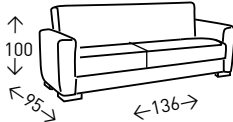

2(2)

2 PLAZAS
229
PUNTOS

1(1)

1 PLAZA
148
PUNTOS