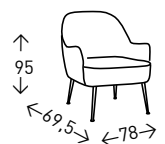

## Sillón **KING**

Sillón tapizado en PATCHWORK con patas de madera maciza de HAYA. Altura del asiento: 41 cm.

● EN STOCK: PATCHWORK

**144**  
PUNTOS