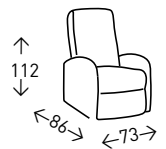

Relax CEO

Sillón giratorio relax con palanca, con reposapiés a juego. Asiento con muelle tipo zig zag. Reposapiés: 50x43x45 cm.

● EN STOCK: CHAMPÁN

206
PUNTOS

TULIP
BEIGE

TULIP
GRIS

110
PUNTOS

Relax MARTINICA

Sillón relax manual sin palanca. Tapizado en tela Tulip. Asiento con muelle ensacado.

● EN STOCK: BEIGE / GRIS