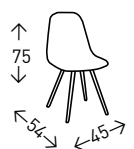

Silla ZARAGOZA VELVET DORADO

Silla tapizada en terciopelo DORADO, con costuras en rombo en la parte posterior del respaldo y cuatro patas metálicas DORADAS. Altura del asiento: 48 cm.

● EN STOCK: DORADO