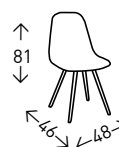

## Silla **RALF**

Silla en polipropileno con asiento de cojín de polipiel y patas de madera maciza de HAYA redondas. Altura del asiento: 46 cm.

● EN STOCK: BLANCO / GRIS

23  
PUNTOS

4  
UDS./CAJA

## Silla **DERECK**

Silla de polipropileno con patas de madera maciza de HAYA. Altura del asiento: 45 cm.

● EN STOCK: BLANCO / NEGRO

14  
PUNTOS

4  
UDS./CAJA

23  
PUNTOS

4  
UDS./CAJA

## Silla **SUPER DERECK**

Silla en polipropileno con asiento de cojín de polipiel y patas de madera macizas cuadradas de HAYA. Altura del asiento: 45 cm.

● EN STOCK: NEGRO / GRIS / BLANCO

34  
PUNTOS

4  
UDS./CAJA