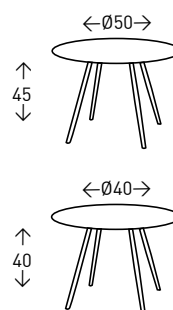

Set OVNI

Conjunto de mesitas auxiliares redondas de cristal templado TRANSPARENTE soldado a láser y patas en ROBLE macizo.

● EN STOCK: TRANSPARENTE

45
PUNTOS

Auxiliar TRIUNFO

Mesita auxiliar BICOLOR con dos sobres circulares en MDF y patas de madera de ROBLE macizo.

● EN STOCK: BICOLOR

57
PUNTOS