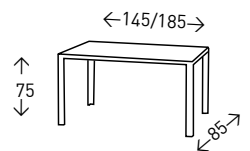

Mesa **MOMENTOS**

Mesa con dos extensibles que se recogen dentro de la mesa, vinilado en madera tipo ROBLE. Patas NEGRO MATE.

● EN STOCK SEGÚN FOTO

222
PUNTOS