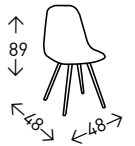

42
PUNTOS

2
UDS./CAJA

Silla **TERUEL VELVET**

Silla tapizada en terciopelo con patas metálicas de color NEGRO. Altura del asiento: 45 cm.

● EN STOCK: GRIS OSCURO / VERDE / AZUL

47
PUNTOS

4
UDS./CAJA

Silla **SALAMANCA TELA**

Silla tapizada en tela tipo lido color TOPO, con patín plano CROMADO. Altura del asiento: 47 cm.

● EN STOCK: TOPO N°6