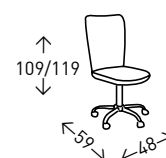

Silla **DUBLÍN**

Silla de oficina de diseño con elevable a gas. Base CROMADA y ruedas de goma. Altura del asiento: 45-59 cm.

● EN STOCK: BLANCO / GRIS

28
PUNTOS

2
UDS./CAJA

Silla **AMSTERDAM**

Silla de oficina ergonómica con reposacabezas. Reposabrazos de material sintético, altura regulable y base sintética con ruedas de goma.

● EN STOCK: NEGRO

40
PUNTOS