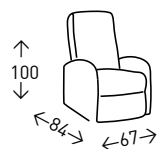

## Relax CEO

Sillón giratorio relax con palanca, con reposapiés a juego. Asiento con muelle tipo zig zag. Reposapiés: 50x43x45 cm.

● EN STOCK: CHAMPÁN

206  
PUNTOS

TULIP  
BEIGE

TULIP  
GRIS

110  
PUNTOS