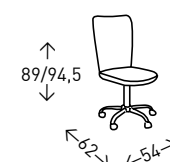

Silla **NIZA**

Silla de oficina ergónomica con base y asiento CROMADOS con tapizado de malla transpirable y resistente. Asiento basculante y altura regulable mediante pistón de gas. Altura del asiento: 46-51,5 cm.

● EN STOCK: BLANCO / NEGRO

58
PUNTOS