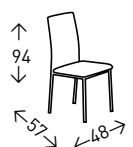

## Silla **SAN SEBASTIÁN VELVET**

Silla tapizada en terciopelo, con PATA CUADRADA CROMADA. Altura del asiento: 47 cm.

● EN STOCK: GRIS OSCURO / GRIS CLARO / NEGRO

**37**  
PUNTOS

**4**  
UDS./CAJA