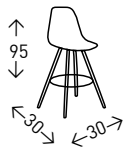

## Taburete **TOLIX**

Taburete de metal apilable. Altura del asiento: 76 cm.

● EN STOCK: NEGRO / BLANCO

**24**  
PUNTOS

**4**  
UDS./CAJA

27  
PUNTOS

4  
UDS./CAJA