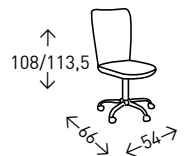

Silla **PARÍS ALTA**

Silla de oficina ergonómica tapizada en polipiel, base y brazos CROMADOS. Asiento basculante y altura regulable mediante pistón de gas. Altura del asiento: 46-51,5 cm.

● EN STOCK: NEGRO / BLANCO

65
PUNTOS