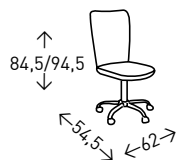

Silla **BERLÍN JUVENIL**

Silla de oficina juvenil con respaldo y asiento NEGRO. Reposabrazos en material sintético, altura regulable y base CROMADA. Ruedas de goma.

● EN STOCK: NEGRO

29
PUNTOS