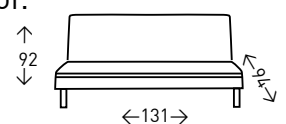

CAMA: →120 x ↑42 x ↗180 cm.