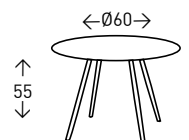

11
PUNTOS

4
UDS./CAJA

Silla **DERECK KIDS**

Silla para niños de polipropileno con patas de madera maciza de HAYA con bonito diseño y gran confort.

● EN STOCK: BLANCO

33
PUNTOS

Mesa **VANDYK KID**

Mesa para niños compatible con la silla Dereck kid.

● EN STOCK: BLANCO