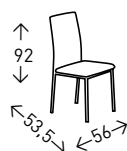

CON BRAZOS

50
PUNTOS

Silla NANCY

Silla tapizada en tela Víctor, en colores BEIGE CLARO o GRIS CLARO. Patas metálicas de color NEGRO. Altura del asiento: 48 cm.

● EN STOCK: BEIGE CLARO / GRIS CLARO

25
PUNTOS

4
UDS./CAJA