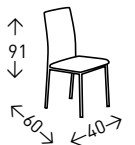

## Silla **RONDA**

Silla tapizada en tela tipo lido en colores BEIGE, GRIS Y GRIS OSCURO con costura transversal en respaldo y asiento. Patas metálicas estilizadas en la base de color NEGRO MATE. 91 Altura del asiento: 47 cm.

## Silla RÍO

Silla tapizada en polipiel con costura vertical destacada de arriba abajo. Patas CROMADAS. Altura del asiento: 47,5 cm.

● EN STOCK: BLANCO / GRIS OSCURO

33  
PUNTOS

4  
UDS./CAJA