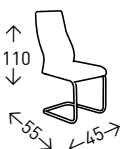

## Silla **TERUEL VELVET**

Silla tapizada en terciopelo con patas metálicas de color NEGRO. Altura del asiento: 45 cm.

● EN STOCK: GRIS OSCURO / VERDE / AZUL

47  
PUNTOS

4  
UDS./CAJA