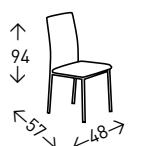

Silla **IMPERIAL VELVET**

Silla tapizada en terciopelo con ribete perimetral en asiento y respaldo. Patas metálicas de color NEGRO. Altura del asiento: 49 cm.

- EN STOCK: AZUL / DORADO / ROSA / GRIS