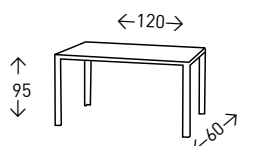

Consola **RIBADESELLA**

Consola con 2 tableros en MDF de 5 cm. de grosor, acabado con efecto ROBLE. Patas metálicas de color NEGRO MATE. Disponible mesa de centro a juego.

● EN STOCK SEGÚN FOTO

76
PUNTOS

Mesa **ALTA**

Mesa alta tipo barra con sobre en MDF vinilado con efecto ROBLE. Patas metálicas de color NEGRO mate.

● EN STOCK SEGÚN FOTO

65
PUNTOS