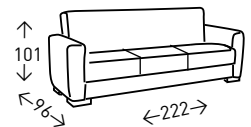

## 3+2 plazas NIEVES

Sofá con relax manual tapizado en tela tipo Tulip BEIGE. Disponibles en 3 y 2 plazas. Asiento con muelle ensacado.

● EN STOCK: 3(2) / 2(2)

**2(2)**

2 PLAZAS  
**294**  
PUNTOS

**3(2)**