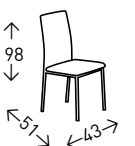

Silla OVIEDO

Silla tapizada en polipiel. Patas metálicas de color GRIS para los asientos de color BLANCO y GRIS. Patas de color NEGRO para los asientos de color NEGRO y CHOCOCOLATE. Altura del asiento: 48 cm.

● EN STOCK: CHOCO / BLANCO / NEGRO / GRIS

14
PUNTOS

6
UDS./CAJA

Silla ORENSE

Silla tapizada en dos opciones: polipiel BLANCA, o en tela de color GRIS. Costuras horizontales en respaldo y asiento. Patas y asa CROMADAS. Altura del asiento 48 cm.

● EN STOCK: POLIPIEL BLANCO / TELA GRIS

25
PUNTOS

6
UDS./CAJA