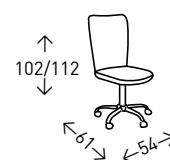

## Silla LOUVRE

Silla de oficina con respaldo alto y asiento acolchado, tapizado en polipiel. Altura ajustable y mecanismo de balanceo. Altura del asiento: 46cm

● EN STOCK: NEGRO / BLANCO

64  
PUNTOS