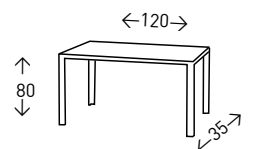

Consola **RIBADESELLA**

Consola con 2 tableros en MDF de 5 cm. de grosor, acabado con efecto ROBLE. Patas metálicas de color NEGRO MATE. Disponible mesa de centro a juego.

● EN STOCK SEGÚN FOTO

76
PUNTOS

Mesa **ALTA**

Mesa alta tipo barra con sobre en MDF vinilado con efecto ROBLE. Patas metálicas de color NEGRO mate.

● EN STOCK SEGÚN FOTO

65
PUNTOS