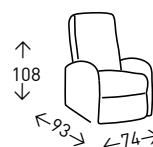

Relax **TRINIDAD**

Sillón relax manual con palanca. Tapizado en tela Tulip. Asiento con muelle ensacado.

● EN STOCK: BEIGE

153
PUNTOS