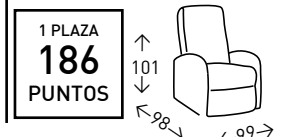

● EN STOCK: 3(2) / 3(2e) / 2(2) / 1(1B)