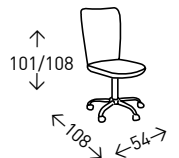

Silla **NIZA ALTA**

Silla de oficina ergónomica con base y asiento CROMADOS con tapizado de ma-lla transpirable y resistente. Respaldo alto y asiento basculante. Altura regulable mediante pistón de gas. Altura del asiento: 46-51 cm.

● EN STOCK: BLANCO / NEGRO

61
PUNTOS