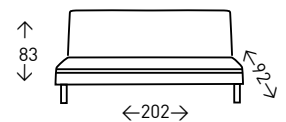

CAMA: →202 x ↑43 x ↗112 cm.