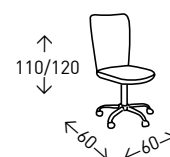

Silla **POWER**

Silla de oficina con altura regulable y respaldo abatible (inclinación max. 130° aprox.). Ruedas de goma. Altura del asiento : 45/55 cm.

● EN STOCK: NEGRO

59
PUNTOS

Silla **NIZA**

Silla de oficina ergónomica con base y asiento CROMADOS con tapizado de malla transpirable y resistente. Asiento basculante y altura regulable mediante pistón de gas. Altura del asiento: 46-51,5 cm.

● EN STOCK: BLANCO / NEGRO

58
PUNTOS