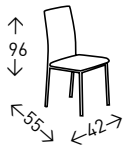

Silla **SAN SEBASTIÁN VELVET**

Silla tapizada en terciopelo, con PATA CUADRADA CROMADA. Altura del asiento: 47 cm.

● EN STOCK: GRIS OSCURO / GRIS CLARO / NEGRO