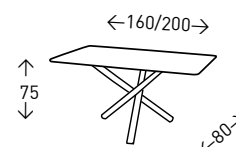

Mesa TORMES

Mesa extensible de apertura sincronizada, con sistema mariposa, lacada en color BLANCO. Base recubierta de ACERO INOXIDABLE.

● EN STOCK SEGÚN FOTO

249
PUNTOS

Mesa HUDSON

Mesa extensible de apertura sincronizada, con sobre en MDF con superficie cerámica de 5 mm. efecto MÁRMOL. Extensible de color NEGRO con apertura de sistema de mariposa. Patas metálicas de color NEGRO MATE.

● EN STOCK SEGÚN FOTO

287
PUNTOS