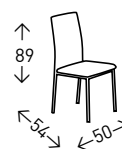

Silla **VIENA**

Silla vintage de estructura en madera maciza de OLMO y asiento de rattan natural.
Altura del asiento: 46 cm.

● EN STOCK: NATURAL / GRIS ENVEJECIDO / BLANCO

50
PUNTOS

Silla **VIETNAM**

Silla de madera de fresno de inspiración oriental en color NATURAL DECAPADO con asiento encordado. Altura del asiento: 47 cm.

● EN STOCK: NATURAL

71
PUNTOS