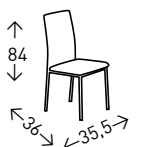

Silla **TOLIX VINTAGE**

Acabado VINTAGE. Altura del asiento: 45 cm.

● EN STOCK: NEGRO ENVEJECIDO

28
PUNTOS

4
UDS./CAJA