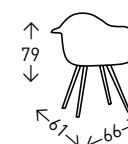

## Silla **SUPER DERECK**

Silla en polipropileno con asiento de cojín de polipiel y patas de madera macizas cuadradas de HAYA. Altura del asiento: 45 cm.

● EN STOCK: NEGRO / GRIS / BLANCO

34  
PUNTOS

4  
UDS./CAJA

## DERECK PATCH

Silla de diseño tapizada en PATCHWORK con patas macizas de madera de HAYA. Altura del asiento: 46 cm.

● EN STOCK: PATCHWORK

28  
PUNTOS

2  
UDS./CAJA

## OSKAR PATCH

Sillón de diseño y alto confort, tapizado en PATCHWORK con patas macizas de madera de HAYA. Altura del asiento: 46 cm.

● EN STOCK: PATCHWORK

45  
PUNTOS

2  
UDS./CAJA