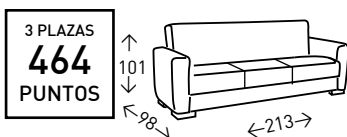

3+2 plazas NIEVES

Sofá con relax manual tapizado en tela tipo Tulip BEIGE. Disponibles en 3 y 2 plazas. Asiento con muelle ensacado.

● EN STOCK: 3(2) / 2(2)

2(2)

2 PLAZAS
294
PUNTOS

3(2)

3 PLAZAS
375
PUNTOS

3+2+1 plazas VENECIA GRIS

Sofá relax tapizado en tela de color GRIS. Disponibles en 3 plazas manual o eléctrico; 2 plazas manual sin consola o eléctrico con consola central y 1 plaza con relax manual y mecanismo balancín. Los asientos con motor eléctrico vienen con puerto USB para cargar móviles y tablets. Espuma de 28 kg. y muelle ensacado. Altura del asiento: 50 cm.

3(2e)

3(2)

2(2)

1(1B)

● EN STOCK: 3(2) / 3(2e) / 2(2) / 1(1B)