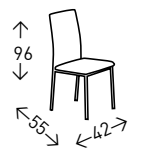

32
PUNTOS

4
UDS./CAJA

Silla **SAN SEBASTIÁN**

Silla tapizada en polipiel en color BLANCO, GRIS, CHOCO o NEGRO con PATA REDONDA CROMADA. Altura del asiento: 47 cm.

● EN STOCK: BLANCO / GRIS / CHOCO / NEGRO

35
PUNTOS

4
UDS./CAJA

Silla **SAN SEBASTIÁN TELA**

Silla tapizada en tela tipo lido disponible en colores PIEDRA y GRIS oscuro, con costuras formando cuadrícula. PATA CUADRADA metálica CROMADA. Altura del asiento: 47 cm.

● EN STOCK: PIEDRA Nº 7 / GRIS Nº 19