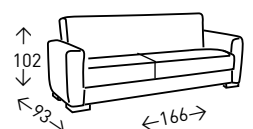

## 3+2+1 plazas **FLORENCIA** BEIGE

Sofá con relax manual de palanca tapizado en tela de color BEIGE. Estructura de madera, espuma de 28 kg. y muelle ensacado. Disponibles el 3, 2 y 1 plaza. Altura del asiento: 50 cm.