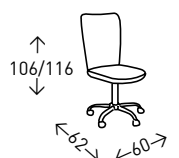

Silla **NUEVA MARSELLA**

Silla de oficina ergonómica de respaldo alto y tela transpirable, con asiento de altura regulable y con función basculante. Disponible en tela NEGRA con estructura a juego, y en tela GRIS con estructura en blanco. Ruedas antirrayas. Altura del asiento: 45- 55 cm.

● EN STOCK: GRIS / NEGRO

44
PUNTOS