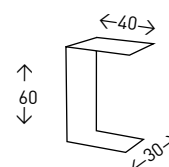

Auxiliar ASÓN

Mesita auxiliar con sobre en MDF vinilado efecto ROBLE con estructura de metal NEGRO.

● EN STOCK: SIMIL ROBLE

25
PUNTOS