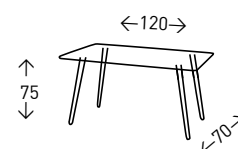

Mesa **GUADALQUIVIR**

Mesa de salón con sobre de cristal TRANSPARENTE de 8 mm. de grosor y patas metálicas con acabado simulando MADERA.

● EN STOCK SEGÚN FOTO

50
PUNTOS

Mesa **LAGO**

Mesa con sobre de cristal TRANSPARENTE templado de 8 mm. de grosor y 100 cm. de diámetro. Pie central y base CROMADOS. Base metálica de 50 cm. de diámetro.

● EN STOCK SEGÚN FOTO

66
PUNTOS