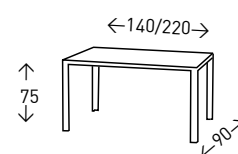

Mesa **DUERO**

Mesa extensible con cristal templado de 8 mm. de espesor BLANCO, estructura en color BLANCO y patas CROMADAS.

● EN STOCK SEGÚN FOTO

166
PUNTOS