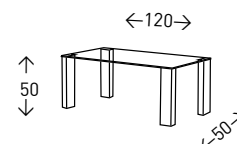

Mesa centro **RIBADESELLA**

Mesa de centro con sobre en MDF de 5 cm. de grosor, acabado vinilado con efecto ROBLE. Patas metálicas de color NEGRO MATE. Disponible consola a juego.

● EN STOCK SEGÚN FOTO

59
PUNTOS