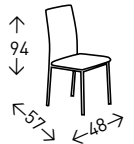

39
PUNTOS

4
UDS./CAJA

Silla **IMPERIAL PATA DE GALLO**

Silla tapizada en terciopelo en asiento y respaldo en PATA DE GALLO. Patas metálicas de color NEGRO. Altura del asiento: 49 cm.

● EN STOCK: PATA DE GALLO