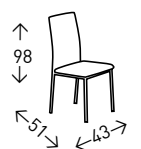

## Silla **CÍES**

Sillá tapizada en tela EASY CLEAN. Patas pintadas de color NEGRO. Altura del asiento: 48cm

- EN STOCK: GRIS / BEIGE TOSTADO

**16**  
PUNTOS

**6**  
UDS./CAJA

25  
PUNTOS

6  
UDS./CAJA

## Silla **SEGOVIA**

Silla de armazón metálico CROMADO, tapizado en polipiel. Altura del asiento: 46 cm.

● EN STOCK: GRIS / BLANCO / NEGRO

21  
PUNTOS

6  
UDS./CAJA