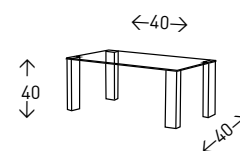

Set NIDO

Conjunto de mesas nido con sobre en chapa de ROBLE y patas metálicas NEGRAS.

● EN STOCK: ROBLE

61
PUNTOS