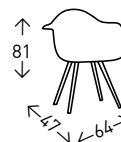

SUPER OSKAR PATCH

Sillón tapizado en PATCHWORK con patas macizas de madera de HAYA.

● EN STOCK: PATCHWORK

45
PUNTOS

2
UDS./CAJA