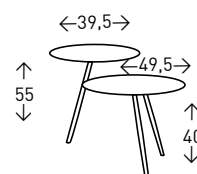

Set OVNI

Conjunto de mesitas auxiliares redondas de cristal templado TRANSPARENTE soldado a láser y patas en ROBLE macizo.

● EN STOCK: TRANSPARENTE

45
PUNTOS

Auxiliar TRIUNFO

Mesita auxiliar BICOLOR con dos sobres circulares en MDF y patas de madera de ROBLE macizo.

● EN STOCK: BICOLOR

57
PUNTOS