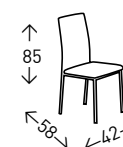

## Sillón giratorio **GABI**

Sillón giratorio 360° tapizado en tela EASY CLEAN. Patas metálicas NEGRAS. Altura del asiento 48cm.

● EN STOCK: GRIS / BEIGE TOSTADO

**45**  
PUNTOS

**2**  
UDS./CAJA