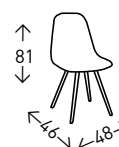

## Silla **DERECK**

Silla de polipropileno con patas de madera maciza de HAYA. Altura del asiento: 45 cm.

● EN STOCK: BLANCO / NEGRO

14  
PUNTOS

4  
UDS./CAJA

23  
PUNTOS

4  
UDS./CAJA

## Silla **SUPER DERECK**

Silla en polipropileno con asiento de cojín de polipiel y patas de madera macizas cuadradas de HAYA. Altura del asiento: 45 cm.

● EN STOCK: NEGRO / GRIS / BLANCO

34  
PUNTOS

4  
UDS./CAJA