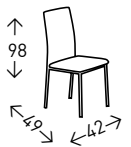

## Silla **CÍES**

Sillá tapizada en tela EASY CLEAN. Patas pintadas de color NEGRO. Altura del asiento: 48cm

- EN STOCK: GRIS / BEIGE TOSTADO

**16**  
PUNTOS

**6**  
UDS./CAJA

25  
PUNTOS

6  
UDS./CAJA

## Silla **SEGOVIA**

Silla de armazón metálico CROMADO, tapizado en polipiel. Altura del asiento: 46 cm.

● EN STOCK: GRIS / BLANCO / NEGRO

21  
PUNTOS

6  
UDS./CAJA