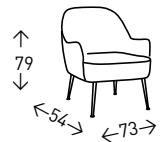

## Sillón **KING**

Sillón tapizado en PATCHWORK con patas de madera maciza de HAYA. Altura del asiento: 41 cm.

● EN STOCK: PATCHWORK

**144**  
PUNTOS