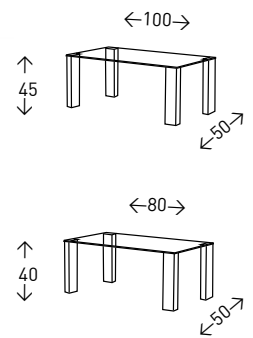

60
PUNTOS

Set **CAFÉ**

Set de mesas redondas de estructura metálica de color NEGRO y sobres de MDF acabado simil ROBLE.

● EN STOCK: SIMIL ROBLE