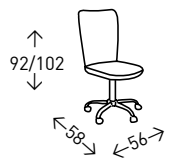

Silla **EPI**

Silla de oficina con asiento ergonómico tapizada en tela transpirable con estructura de color blanco. Altura del asiento: 42cm

● EN STOCK: TURQUESA / GRIS

39
PUNTOS

Silla **DEMON**

Silla gaming con dos cojines. Ruedas de goma. Respaldo abatible. Altura regulable.

● EN STOCK: NEGRO-ROJO

69
PUNTOS