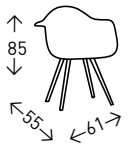

4
UDS./CAJA

SIN BRAZOS

25
PUNTOS