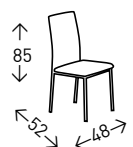

Silla **KARLA**

Silla con asiento y respaldo tapizado en simil piel con capitoné y patas CROMADAS brillo. Altura del asiento: 49 cm.

● EN STOCK: GRIS / NEGRO

28
PUNTOS

2
UDS./CAJA

Silla **LARA**

Silla tapizada en tela con opción de colores BEIGE y GRIS, y costuras formando cuadrícula en respaldo y asiento. Patas metálicas pintadas en NEGRO MATE. Altura del asiento: 49 cm.

● EN STOCK: BEIGE / GRIS

28
PUNTOS

2
UDS./CAJA