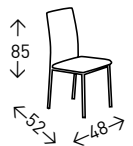

## Sillón giratorio **GABI**

Sillón giratorio 360° tapizado en tela EASY CLEAN. Patas metálicas NEGRAS. Altura del asiento 48cm.

● EN STOCK: GRIS / BEIGE TOSTADO

**45**  
PUNTOS

**2**  
UDS./CAJA

## Silla **KARLA**

Silla con asiento y respaldo tapizado en simil piel con capitoné y patas CROMADAS brillo. Altura del asiento: 49 cm.

● EN STOCK: GRIS / NEGRO

28  
PUNTOS

2  
UDS./CAJA