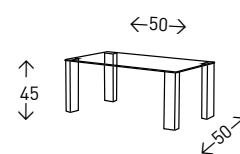

Set NIDO

Conjunto de mesas nido con sobre en chapa de ROBLE y patas metálicas NEGRAS.

● EN STOCK: ROBLE

61
PUNTOS