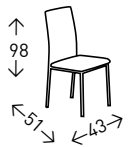

Silla ORENSE

Silla tapizada en dos opciones: polipiel BLANCA, o en tela de color GRIS. Costuras horizontales en respaldo y asiento. Patas y asa CROMADAS. Altura del asiento 48 cm.

● EN STOCK: POLIPIEL BLANCO / TELA GRIS

25
PUNTOS

6
UDS./CAJA