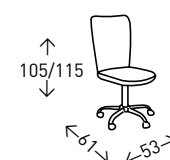

Silla BEZOS

Silla de oficina de respaldo alto con respaldo y asiento acolchados, tapizada en polipiel. Estructura pintada en color NEGRO MATE. Altura del asiento 45cm

● EN STOCK: GRIS

74
PUNTOS