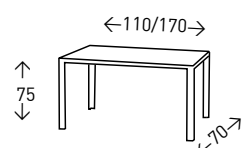

## Mesa **DUERO**

Mesa extensible con cristal templado de 8 mm. de espesor BLANCO, estructura en color BLANCO y patas CROMADAS.

● EN STOCK SEGÚN FOTO

**166**  
PUNTOS