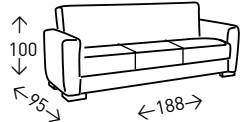

3+2+1 plazas **FLORENCIA** BEIGE

Sofá con relax manual de palanca tapizado en tela de color BEIGE. Estructura de madera, espuma de 28 kg. y muelle ensacado. Disponibles el 3, 2 y 1 plaza. Altura del asiento: 50 cm.

3(2)

3 PLAZAS
307
PUNTOS

2(2)

2 PLAZAS
229
PUNTOS

1(1)

1 PLAZA
148
PUNTOS

● EN STOCK: 3(2) / 2(2) / 1(1)

3+2+1 plazas **FLORENCIA** GRIS

Sofá con relax manual de palanca tapizado en tela de color GRIS. Estructura de madera, espuma de 28 kg. y muelle ensacado. Disponibles el 3, 2 y 1 plaza. Altura del asiento: 50 cm.

3(2)

3 PLAZAS
307
PUNTOS

2(2)

2 PLAZAS
229
PUNTOS

1(1)

1 PLAZA
148
PUNTOS

● EN STOCK: 3(2) / 2(2) / 1(1)