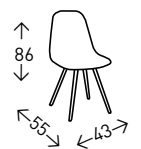

Silla **CÍES**

Sillá tapizada en tela EASY CLEAN. Patas pintadas de color NEGRO. Altura del asiento: 48cm

- EN STOCK: GRIS / BEIGE TOSTADO

16
PUNTOS

6
UDS./CAJA