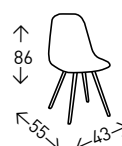

Silla **CÓRDOBA PATA DE GALLO**

Silla tapizada en tela VELVET color NEGRO-PATA DE GALLO. Patas metálicas de color NEGRO. Altura del asiento: 49 cm.

● EN STOCK: PATA DE GALLO