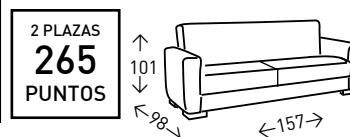

3+2 plazas NIEVES

Sofá con relax manual tapizado en tela tipo Tulip BEIGE. Disponibles en 3 y 2 plazas. Asiento con muelle ensacado.

● EN STOCK: 3(2) / 2(2)

2(2)

2 PLAZAS
294
PUNTOS

3(2)

3 PLAZAS
375
PUNTOS

3+2+1 plazas VENECIA GRIS

Sofá relax tapizado en tela de color GRIS. Disponibles en 3 plazas manual o eléctrico; 2 plazas manual sin consola o eléctrico con consola central y 1 plaza con relax manual y mecanismo balancín. Los asientos con motor eléctrico vienen con puerto USB para cargar móviles y tablets. Espuma de 28 kg. y muelle ensacado. Altura del asiento: 50 cm.

3(2e)

3(2)

2(2)

1(1B)

● EN STOCK: 3(2) / 3(2e) / 2(2) / 1(1B)