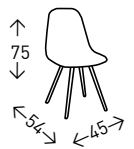

30
PUNTOS

4
UDS./CAJA

Silla ZARAGOZA

Silla con formas redondeadas tapizada en tela Víctor en colores MARRÓN JASPEADO o GRIS CLARO. Patas de metal con apariencia de MADERA. Altura del asiento: 48 cm.

● EN STOCK: MARRÓN JASPEADO / GRIS CLARO

35
PUNTOS

4
UDS./CAJA

Silla ZARAGOZA VELVET DORADO

Silla tapizada en terciopelo DORADO, con costuras en rombo en la parte posterior del respaldo y cuatro patas metálicas DORADAS. Altura del asiento: 48 cm.

● EN STOCK: DORADO