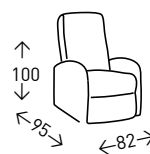

● EN STOCK: 3(2) / 2(2) / 1(1)