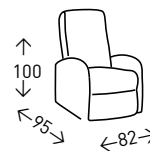

3+2+1 plazas **FLORENCIA** BEIGE

Sofá con relax manual de palanca tapizado en tela de color BEIGE. Estructura de madera, espuma de 28 kg. y muelle ensacado. Disponibles el 3, 2 y 1 plaza. Altura del asiento: 50 cm.

3(2)

3 PLAZAS
307
PUNTOS

2(2)

2 PLAZAS
229
PUNTOS

1(1)

1 PLAZA
148
PUNTOS

● EN STOCK: 3(2) / 2(2) / 1(1)

3+2+1 plazas **FLORENCIA** GRIS

Sofá con relax manual de palanca tapizado en tela de color GRIS. Estructura de madera, espuma de 28 kg. y muelle ensacado. Disponibles el 3, 2 y 1 plaza. Altura del asiento: 50 cm.

3(2)

3 PLAZAS
307
PUNTOS

2(2)

2 PLAZAS
229
PUNTOS

1(1)

1 PLAZA
148
PUNTOS

● EN STOCK: 3(2) / 2(2) / 1(1)