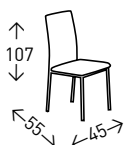

## Silla RÍO

Silla tapizada en polipiel con costura vertical destacada de arriba abajo. Patas CROMADAS. Altura del asiento: 47,5 cm.

● EN STOCK: BLANCO / GRIS OSCURO

33  
PUNTOS

4  
UDS./CAJA

## Silla DORA

Silla tapizada en tela tipo lido en colores PIEDRA y GRIS oscuro. Patas metálicas en NEGRO MATE. Altura del asiento: 49 cm.

● EN STOCK: PIEDRA Nº 7 / GRIS Nº 19

33  
PUNTOS

4  
UDS./CAJA

**32**  
PUNTOS