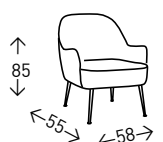

## Silla **IMPERIAL PATA DE GALLO**

Silla tapizada en terciopelo en asiento y respaldo en PATA DE GALLO. Patas metálicas de color NEGRO. Altura del asiento: 49 cm.

● EN STOCK: PATA DE GALLO

48  
PUNTOS

2  
UDS./CAJA