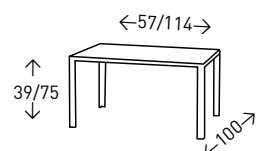

Mesa centro **TÁMESIS** LACADA

125
PUNTOS

Mesa de centro / comedor de altura regulable. Sobre de MDF con acabado BLANCO lacado. Estructura metálica GRIS.

● EN STOCK SEGÚN FOTO

Mesa centro **TÁMESIS** MELAMINA

110
PUNTOS

Mesa de centro / comedor de altura regulable. Sobre de MELAMINA en tres opciones: Roble (con patas negras) / Cambrián (con patas blancas) / Blanco con poro abierto (con patas negras)

● EN STOCK: ROBLE / CAMBRIÁN / BLANCO