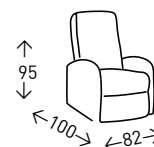

257
PUNTOS

1(1E)

Relax NASAU POWERLIFT MASAJE

Sillón orejero de brazos redondeados, tapizado en tela Victor GRIS CLARO, que incluye mecanismo POWERLIFT de un motor, sistema de MASAJE por vibración y función CALOR de 8 puntos en el respaldo incorporado. Ruedas traseras en la base, y bolsillo lateral.

● EN STOCK: GRIS CLARO