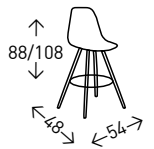

Taburete **TOLIX**

Taburete de metal apilable. Altura del asiento: 76 cm.

● EN STOCK: NEGRO / BLANCO

24
PUNTOS

4
UDS./CAJA