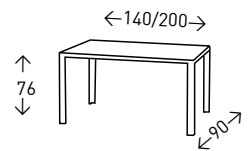

Mesa **CHEAP GARONA** CERÁMICO

Mesa de estructura metálica con dos extensibles, sobre de cristal templado de 12 mm. Patas metálicas de color NEGRO mate.

● EN STOCK: ACABADO CERÁMICO

CERÁMICO
210
PUNTOS