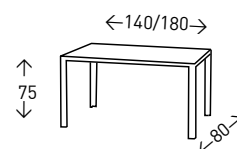

Mesa **NESTO** NOGAL

Mesa extensible de apertura sincronizada con el sobre vinilado efecto madera color NOGAL. Extensible central a juego, con sistema de apertura mariposa. Patas y estructura metálicas pintadas de color NEGRO.

● EN STOCK SEGÚN FOTO

159
PUNTOS