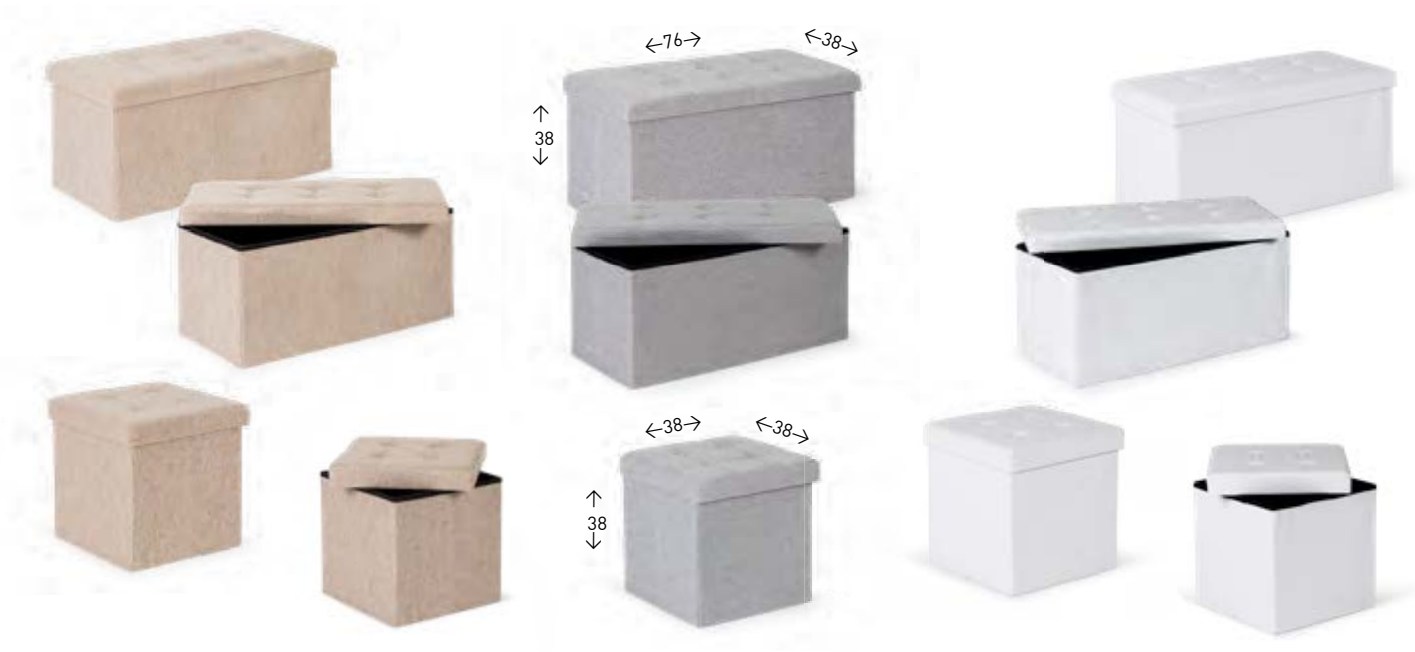

Puff BAÚL

Puff baúl plegable. Carga máxima 300 kg.

- EN STOCK: BEIGE PEQUEÑO / GRIS PEQUEÑO / BLANCO PEQUEÑO / BEIGE GRANDE / GRIS GRANDE / BLANCO GRANDE

PEQUEÑO	GRANDE
6 PUFFS/CAJA	3 PUFFS/CAJA
8 PUNTOS	15 PUNTOS