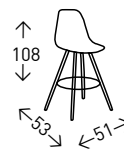

## Taburete **CONCHA**

Taburete en polipropileno con reposapiés de color BLANCO.  
Altura del asiento: 75 cm.

● EN STOCK: BLANCO

35  
PUNTOS

4  
UDS./CAJA