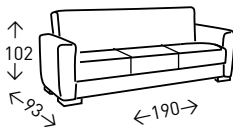

3(2)

3 PLAZAS
283
PUNTOS