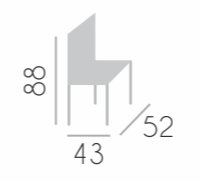

7

mesa Washington

8

mesa centro redonda Orlando

medidas: Ø 80 cm. / Ø 110 cm.

9

mesa Florida
silla Sol

10

medidas: 115 x 60 cm.

16

17

mesa centro elevable Miami

mesa Washington elipse

silla Acuario

mesa Washington elipse

silla Acuario

mesa centro Orlando elipse

medidas: 115 x 70 cm.

mesa Boston fija
sillón Chicago

26

sillón Chicago

27

la mesa Boston fija se realiza en las siguientes medidas.

-redondas: \varnothing 80/90/100/110/120/130/150/180 cm.

-cuadradas: 80/90/100 cm.

-rectangular: 100x80/120x80/140x90 cm.

28

mesa Boston fija
silla Eclipse

29

mesa centro redonda Orlando
medidas: Ø 80 cm. / Ø 110 cm.

la mesa Boston fija se realiza en las siguientes medidas.