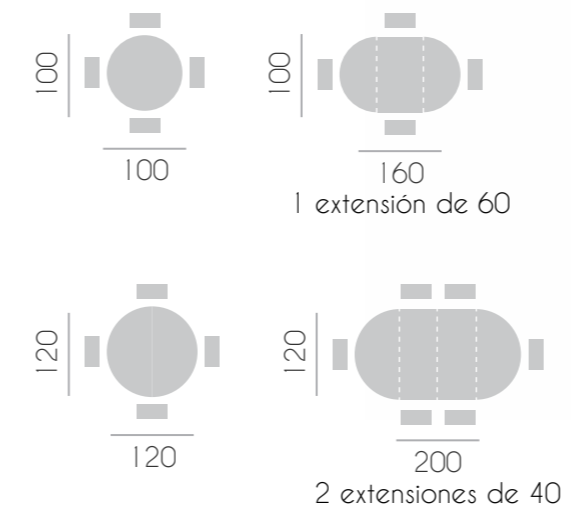

2

3

mesa Washington

silla Orleans

4

5

6

silla Orleans

7

mesa Washington

8

mesa centro redonda Orlando

medidas: Ø 80 cm. / Ø 110 cm.

9

mesa Florida
silla Sol

10

medidas: 115 x 60 cm.

16

17

mesa centro elevable Miami

mesa Washington elipse

silla Acuario

mesa Washington elipse

silla Acuario

mesa centro Orlando elipse

medidas: 115 x 70 cm.

mesa Boston fija
sillón Chicago

26

sillón Chicago

27

la mesa Boston fija se realiza en las siguientes medidas.

-redondas: \varnothing 80/90/100/110/120/130/150/180 cm.