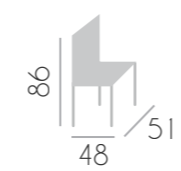

mesa centro Orlando elipse

medidas: 115 x 70 cm.

mesa Boston fija
sillón Chicago

26

sillón Chicago

27

la mesa Boston fija se realiza en las siguientes medidas.

-redondas: \varnothing 80/90/100/110/120/130/150/180 cm.

-cuadradas: 80/90/100 cm.

-rectangular: 100x80/120x80/140x90 cm.

28

mesa Boston fija
silla Eclipse

29

mesa centro redonda Orlando
medidas: Ø 80 cm. / Ø 110 cm.

la mesa Boston fija se realiza en las siguientes medidas.

-redondas: 80/90/100/110/120/130/150/180 cm.

-cuadradas: 80/90/100 cm.

-rectangular: 100x80/120x80/140x90 cm.

silla Eclipse

30

31

32

silla Luna

mesa centro elevable New York

mesa centro elevable New York
medidas: 115 x 60 cm.

mesa Manhattan
silla Fresh

42

43

silla Fresh

mesa Manhattan

mesa centro fija Manhattan