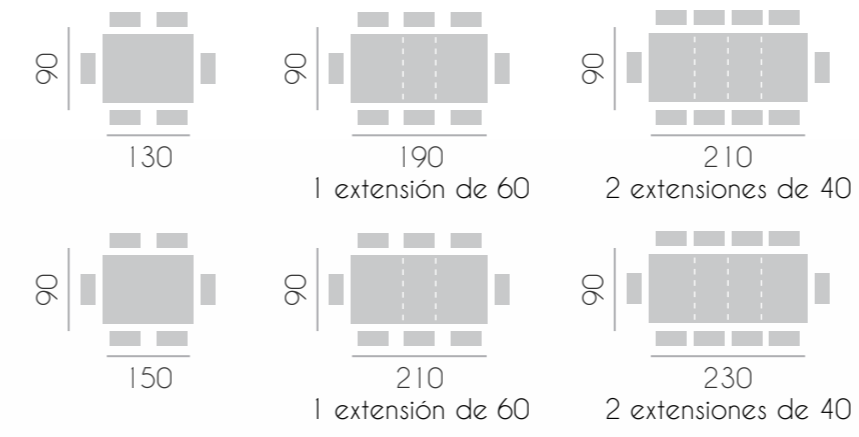

-redondas: 80/90/100/110/120/130/150/180 cm.

-cuadradas: 80/90/100 cm.

-rectangular: 100x80/120x80/140x90 cm.

silla Eclipse

30

31

32

silla Luna

33

mesa New York
silla Planeta

34

35

36

silla Planeta

mesa New York

37

mesa centro elevable New York

mesa centro elevable New York
medidas: 115 x 60 cm.

mesa Manhattan
silla Fresh

42

43

silla Fresh

mesa Manhattan

mesa centro fija Manhattan

medidas:
-redonda: Ø 80 cm. / Ø110 cm.
-elipse: 115 x 70 cm.

46

47

www.hgrobles.com

Fotografía:
Vértice Fotógrafos

Concepto Gráfico:
Zapico Servicios Gráficos

Fotomecánica e impresión:
Pentagraf Impresores

H.G. Robles se reserva el derecho de introducir las modificaciones que considere necesarias en beneficio del producto y del cliente. Debido a los procesos de impresión, los colores que aparecen en este catálogo deben de considerarse aproximados. Queda prohibida la reproducción total o parcial de imágenes sin la autorización de H.G. Robles.