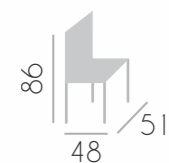

7

mesa Washington

8

mesa centro redonda Orlando

medidas: Ø 80 cm. / Ø 110 cm.

9

mesa Florida
silla Sol

10

11

12

mesa Florida

13

14

silla Sol

15

mesa centro elevable Miami

medidas: 115 x 60 cm.

16

17

mesa centro elevable Miami

mesa Washington elipse

silla Acuario

mesa Washington elipse

silla Acuario

mesa centro Orlando elipse

medidas: 115 x 70 cm.

mesa Boston fija
sillón Chicago

26

sillón Chicago

27

la mesa Boston fija se realiza en las siguientes medidas.

-redondas: \varnothing 80/90/100/110/120/130/150/180 cm.