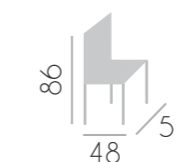

medidas: 115 x 60 cm.

16

17

mesa centro elevable Miami

mesa Washington elipse

silla Acuario

mesa Washington elipse

silla Acuario

mesa centro Orlando elipse

medidas: 115 x 70 cm.

mesa Boston fija
sillón Chicago

26

sillón Chicago

27

la mesa Boston fija se realiza en las siguientes medidas.

-redondas: \varnothing 80/90/100/110/120/130/150/180 cm.

-cuadradas: 80/90/100 cm.

-rectangular: 100x80/120x80/140x90 cm.

28

mesa Boston fija
silla Eclipse

29

mesa centro redonda Orlando
medidas: Ø 80 cm. / Ø 110 cm.

la mesa Boston fija se realiza en las siguientes medidas.

-redondas: 80/90/100/110/120/130/150/180 cm.

-cuadradas: 80/90/100 cm.

-rectangular: 100x80/120x80/140x90 cm.

silla Eclipse

30

31

32

silla Luna