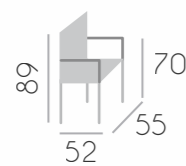

medidas: 115 x 60 cm.

16

17

mesa centro elevable Miami

mesa Washington elipse

silla Acuario

mesa Washington elipse

silla Acuario

mesa centro Orlando elipse

medidas: 115 x 70 cm.

mesa Boston fija
sillón Chicago

26

sillón Chicago

27

la mesa Boston fija se realiza en las siguientes medidas.

-redondas: \varnothing 80/90/100/110/120/130/150/180 cm.

-cuadradas: 80/90/100 cm.

-rectangular: 100x80/120x80/140x90 cm.

28

mesa Boston fija
silla Eclipse

29

mesa centro redonda Orlando
medidas: Ø 80 cm. / Ø 110 cm.

la mesa Boston fija se realiza en las siguientes medidas.

-redondas: 80/90/100/110/120/130/150/180 cm.

-cuadradas: 80/90/100 cm.

-rectangular: 100x80/120x80/140x90 cm.

silla Eclipse

30

31

32

silla Luna