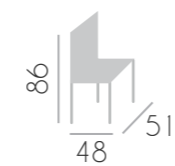

-cuadradas: 80/90/100 cm.

-rectangular: 100x80/120x80/140x90 cm.

28

mesa Boston fija
silla Eclipse

29

mesa centro redonda Orlando
medidas: Ø 80 cm. / Ø 110 cm.

la mesa Boston fija se realiza en las siguientes medidas.

-redondas: 80/90/100/110/120/130/150/180 cm.

-cuadradas: 80/90/100 cm.

-rectangular: 100x80/120x80/140x90 cm.

silla Eclipse

30

31

32

silla Luna

33

mesa New York
silla Planeta

34

35

36

silla Planeta

mesa New York

37

mesa centro elevable New York

mesa centro elevable New York
medidas: 115 x 60 cm.

mesa Manhattan
silla Fresh

42

43

silla Fresh

mesa Manhattan

mesa centro fija Manhattan