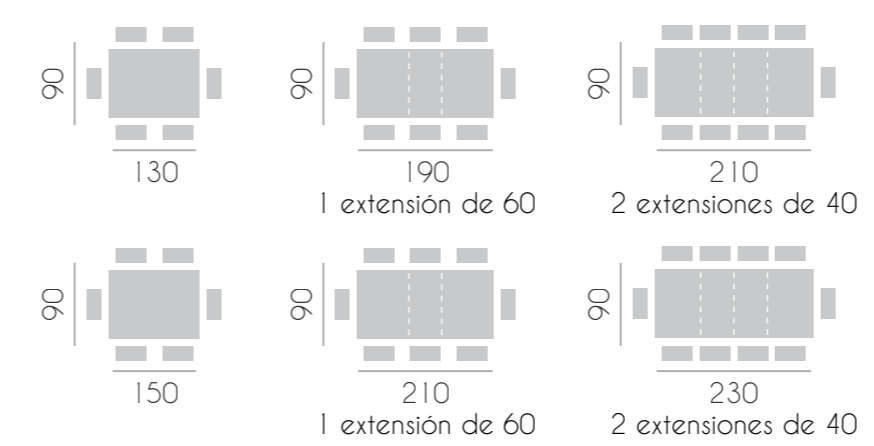

mesa Florida