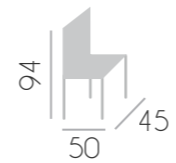

-cuadradas: 80/90/100 cm.

-rectangular: 100x80/120x80/140x90 cm.

28

mesa Boston fija
silla Eclipse

29

mesa centro redonda Orlando
medidas: Ø 80 cm. / Ø 110 cm.

la mesa Boston fija se realiza en las siguientes medidas.

33

mesa New York
silla Planeta

34

35

36

silla Planeta

mesa New York

37

mesa centro elevable New York

mesa centro elevable New York
medidas: 115 x 60 cm.

mesa Manhattan
silla Fresh

42

43

silla Fresh

mesa Manhattan

mesa centro fija Manhattan

medidas:
-redonda: Ø 80 cm. / Ø110 cm.
-elipse: 115 x 70 cm.

46

47

www.hgrobles.com

Fotografía:
Vértice Fotógrafos

Concepto Gráfico:
Zapico Servicios Gráficos

Fotomecánica e impresión:
Pentagraf Impresores

H.G. Robles se reserva el derecho de introducir las modificaciones que considere necesarias en beneficio del producto y del cliente. Debido a los procesos de impresión, los colores que aparecen en este catálogo deben de considerarse aproximados. Queda prohibida la reproducción total o parcial de imágenes sin la autorización de H.G. Robles.