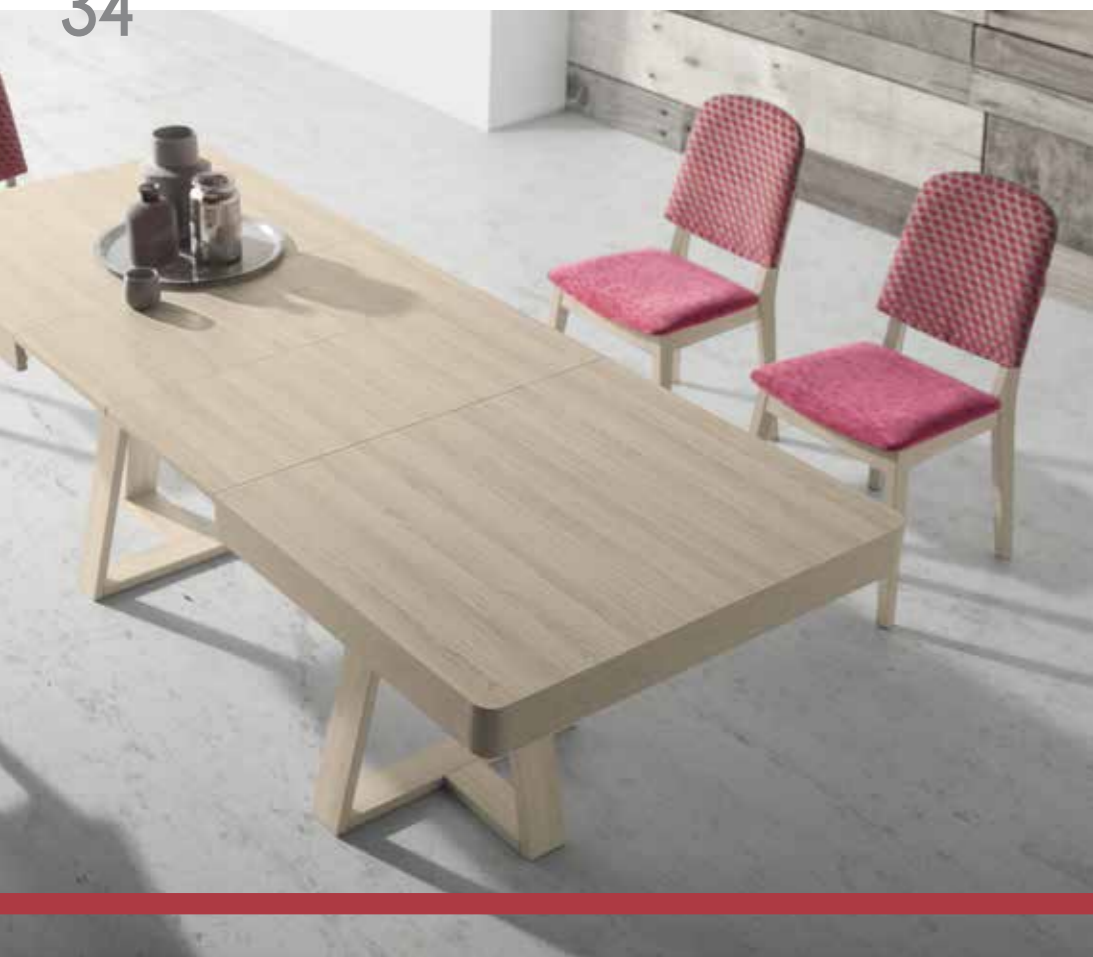

mesa New York
silla Planeta

34