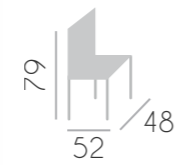

2

3

mesa Washington

silla Orleans

4

5

6

silla Orleans

7

mesa Washington

8

mesa centro redonda Orlando

medidas: Ø 80 cm. / Ø 110 cm.

9

mesa Florida
silla Sol

10

medidas: 115 x 60 cm.

16

17

mesa centro elevable Miami

mesa Washington elipse

silla Acuario

mesa Washington elipse

silla Acuario

-cuadradas: 80/90/100 cm.

-rectangular: 100x80/120x80/140x90 cm.

28

mesa Boston fija
silla Eclipse

29

mesa centro redonda Orlando
medidas: Ø 80 cm. / Ø 110 cm.

la mesa Boston fija se realiza en las siguientes medidas.