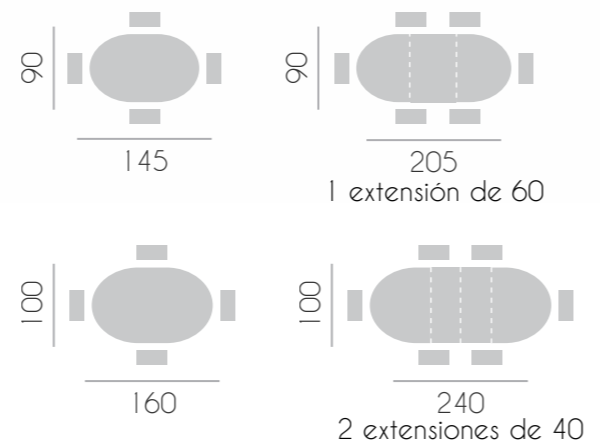

7

mesa Washington

8

mesa centro redonda Orlando

medidas: Ø 80 cm. / Ø 110 cm.

9

mesa Florida
silla Sol

10

medidas: 115 x 60 cm.

16

17

mesa centro elevable Miami

mesa Washington elipse

silla Acuario

mesa Washington elipse

silla Acuario

mesa centro Orlando elipse

medidas: 115 x 70 cm.

mesa Boston fija
sillón Chicago

26

sillón Chicago

27

la mesa Boston fija se realiza en las siguientes medidas.

-redondas: \varnothing 80/90/100/110/120/130/150/180 cm.

-cuadradas: 80/90/100 cm.

-rectangular: 100x80/120x80/140x90 cm.

28

mesa Boston fija
silla Eclipse

29

mesa centro redonda Orlando
medidas: Ø 80 cm. / Ø 110 cm.

la mesa Boston fija se realiza en las siguientes medidas.