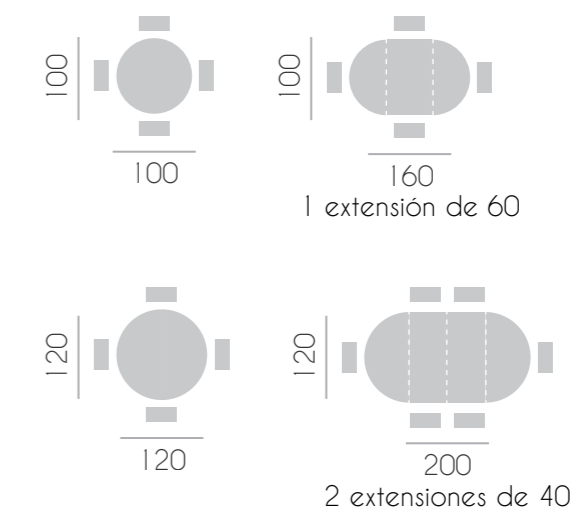

mesa centro Orlando elipse

medidas: 115 x 70 cm.

mesa Boston fija
sillón Chicago

26

sillón Chicago

27

la mesa Boston fija se realiza en las siguientes medidas.

-redondas: \varnothing 80/90/100/110/120/130/150/180 cm.

-cuadradas: 80/90/100 cm.

-rectangular: 100x80/120x80/140x90 cm.

28

mesa Boston fija
silla Eclipse

29

mesa centro redonda Orlando
medidas: Ø 80 cm. / Ø 110 cm.

la mesa Boston fija se realiza en las siguientes medidas.

mesa centro elevable New York

mesa centro elevable New York
medidas: 115 x 60 cm.

mesa Manhattan
silla Fresh

42

43

silla Fresh

mesa Manhattan

mesa centro fija Manhattan

medidas:
-redonda: Ø 80 cm. / Ø110 cm.
-elipse: 115 x 70 cm.

46

47

www.hgrobles.com

Fotografía:
Vértice Fotógrafos

Concepto Gráfico:
Zapico Servicios Gráficos

Fotomecánica e impresión:
Pentagraf Impresores

H.G. Robles se reserva el derecho de introducir las modificaciones que considere necesarias en beneficio del producto y del cliente. Debido a los procesos de impresión, los colores que aparecen en este catálogo deben de considerarse aproximados. Queda prohibida la reproducción total o parcial de imágenes sin la autorización de H.G. Robles.