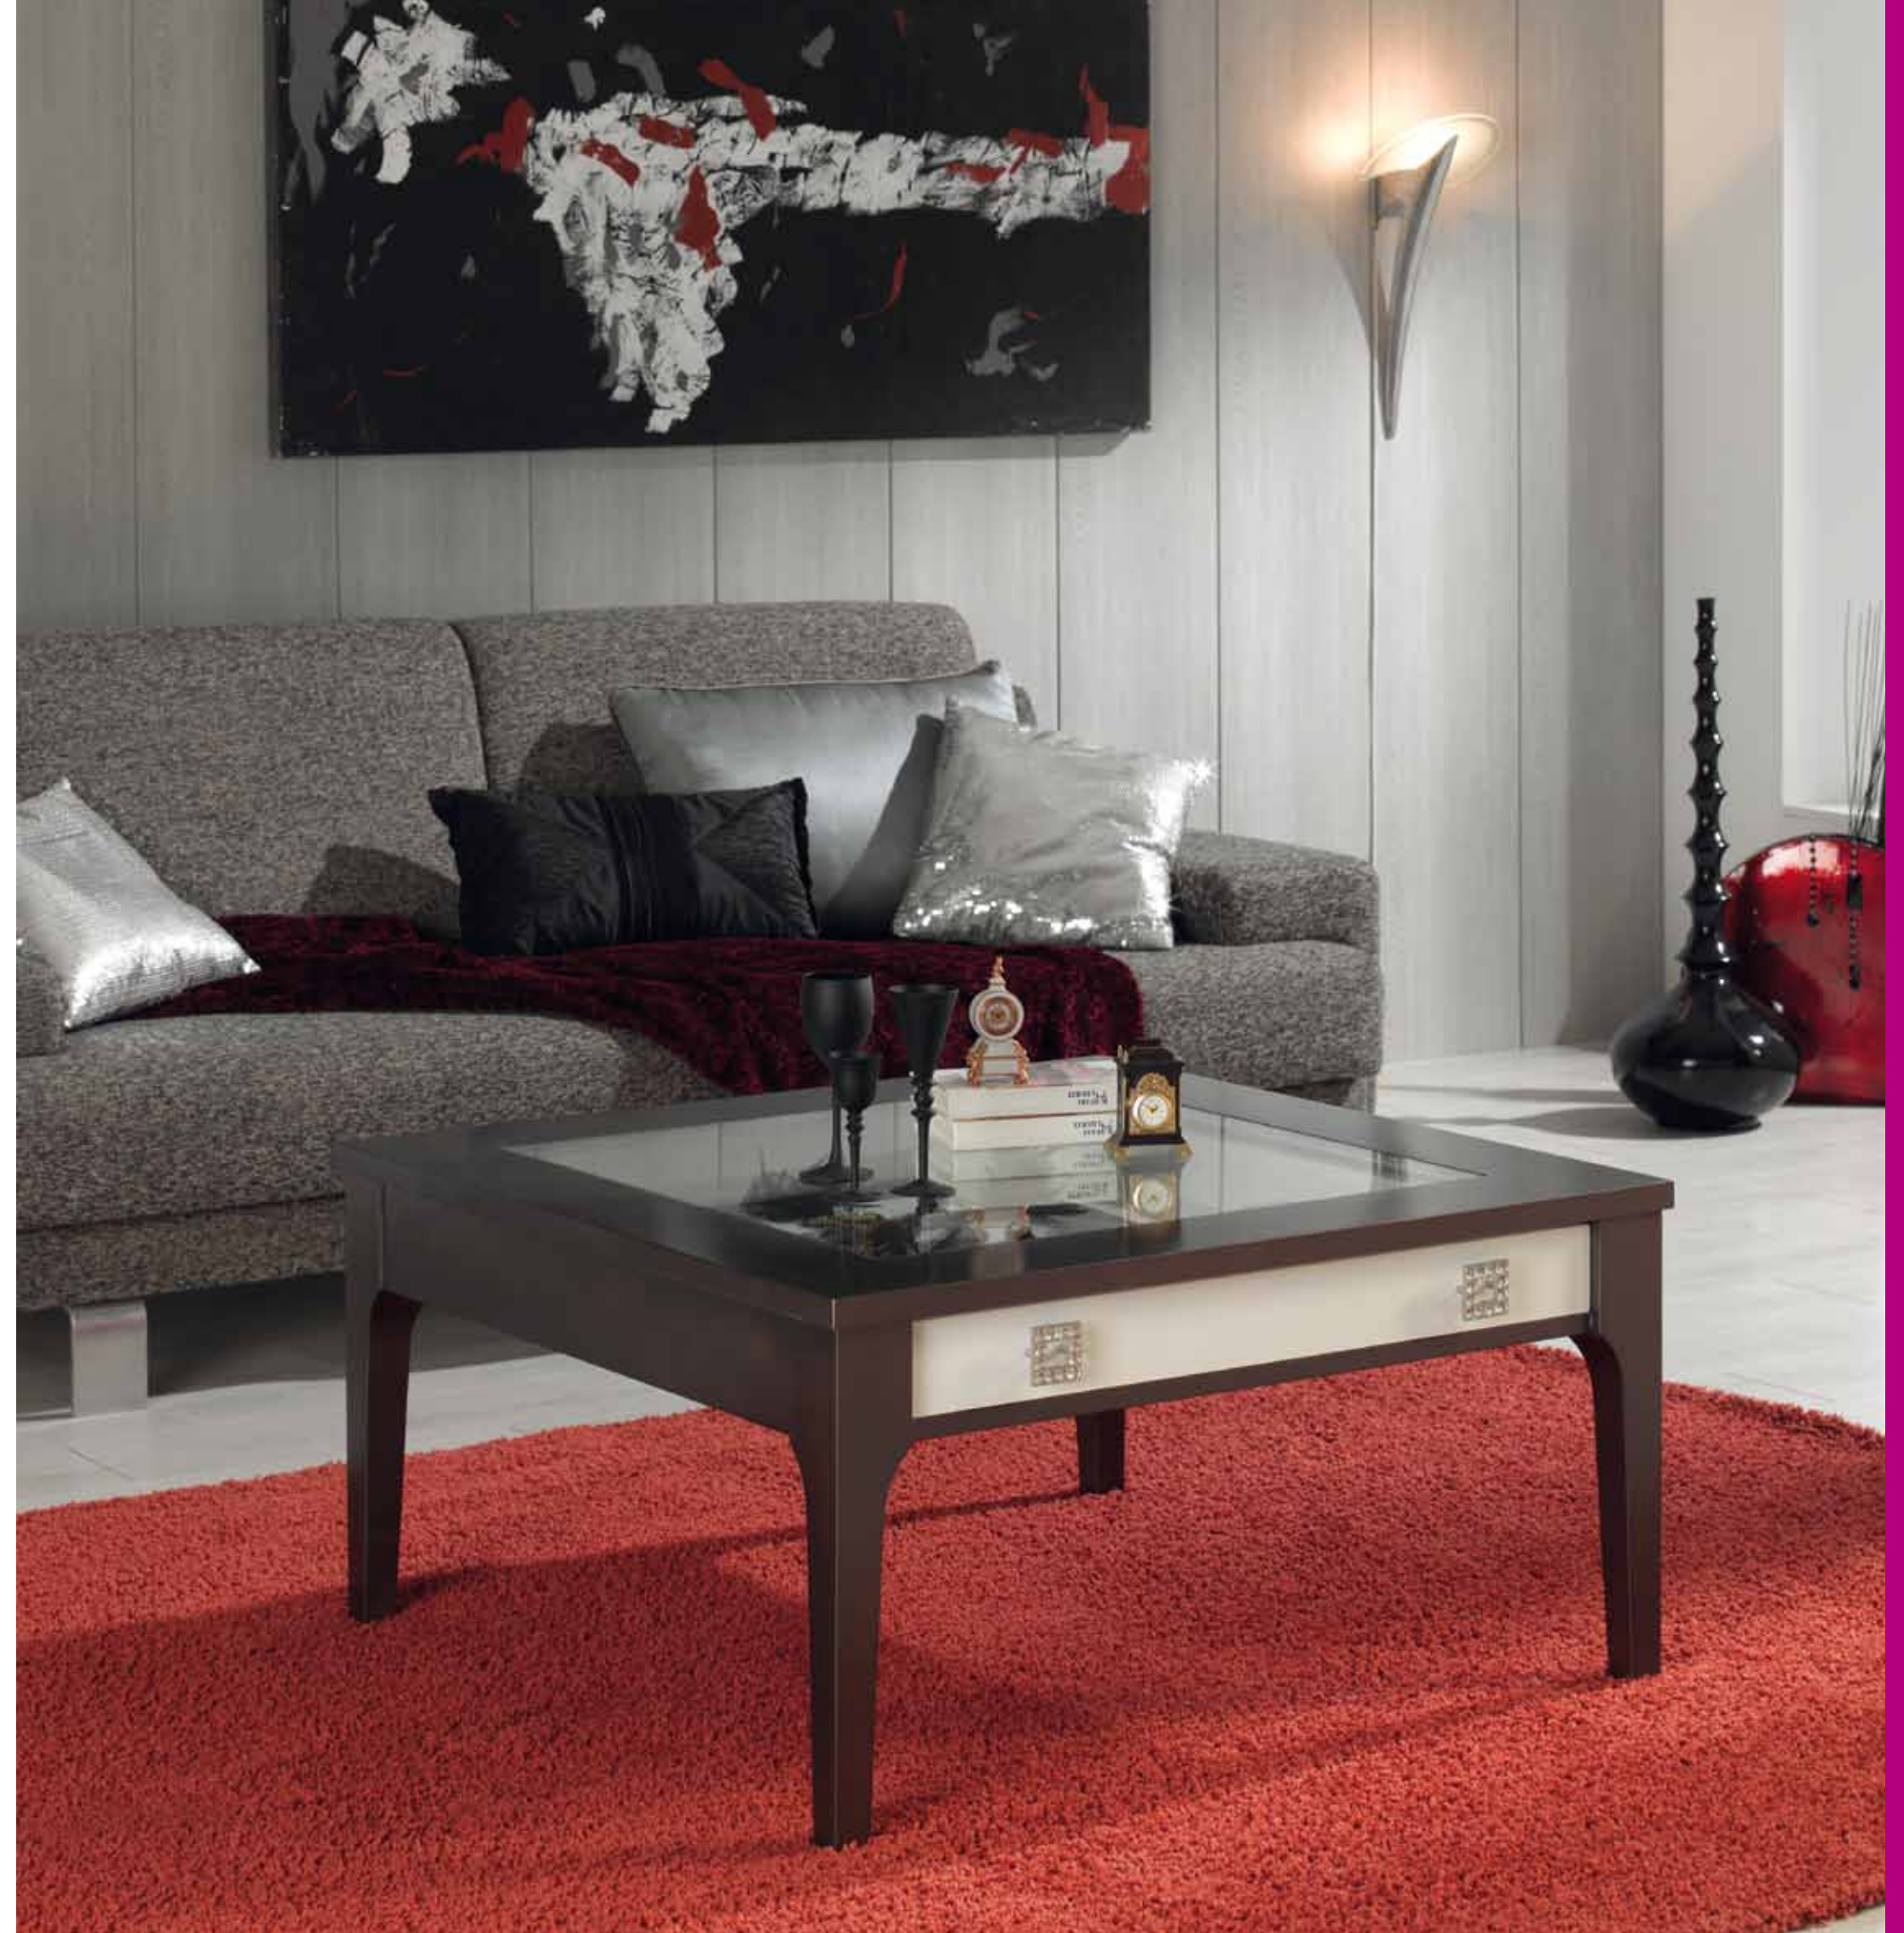

ALASKA

mesa de centro

PRISMA

mesa de centro PRISMA

medidas / measures / mesures 110 x 60 cm
medidas / measures / mesures 90 x 90 cm

mesa de centro

PRISMA

mesa de centro PRISMA