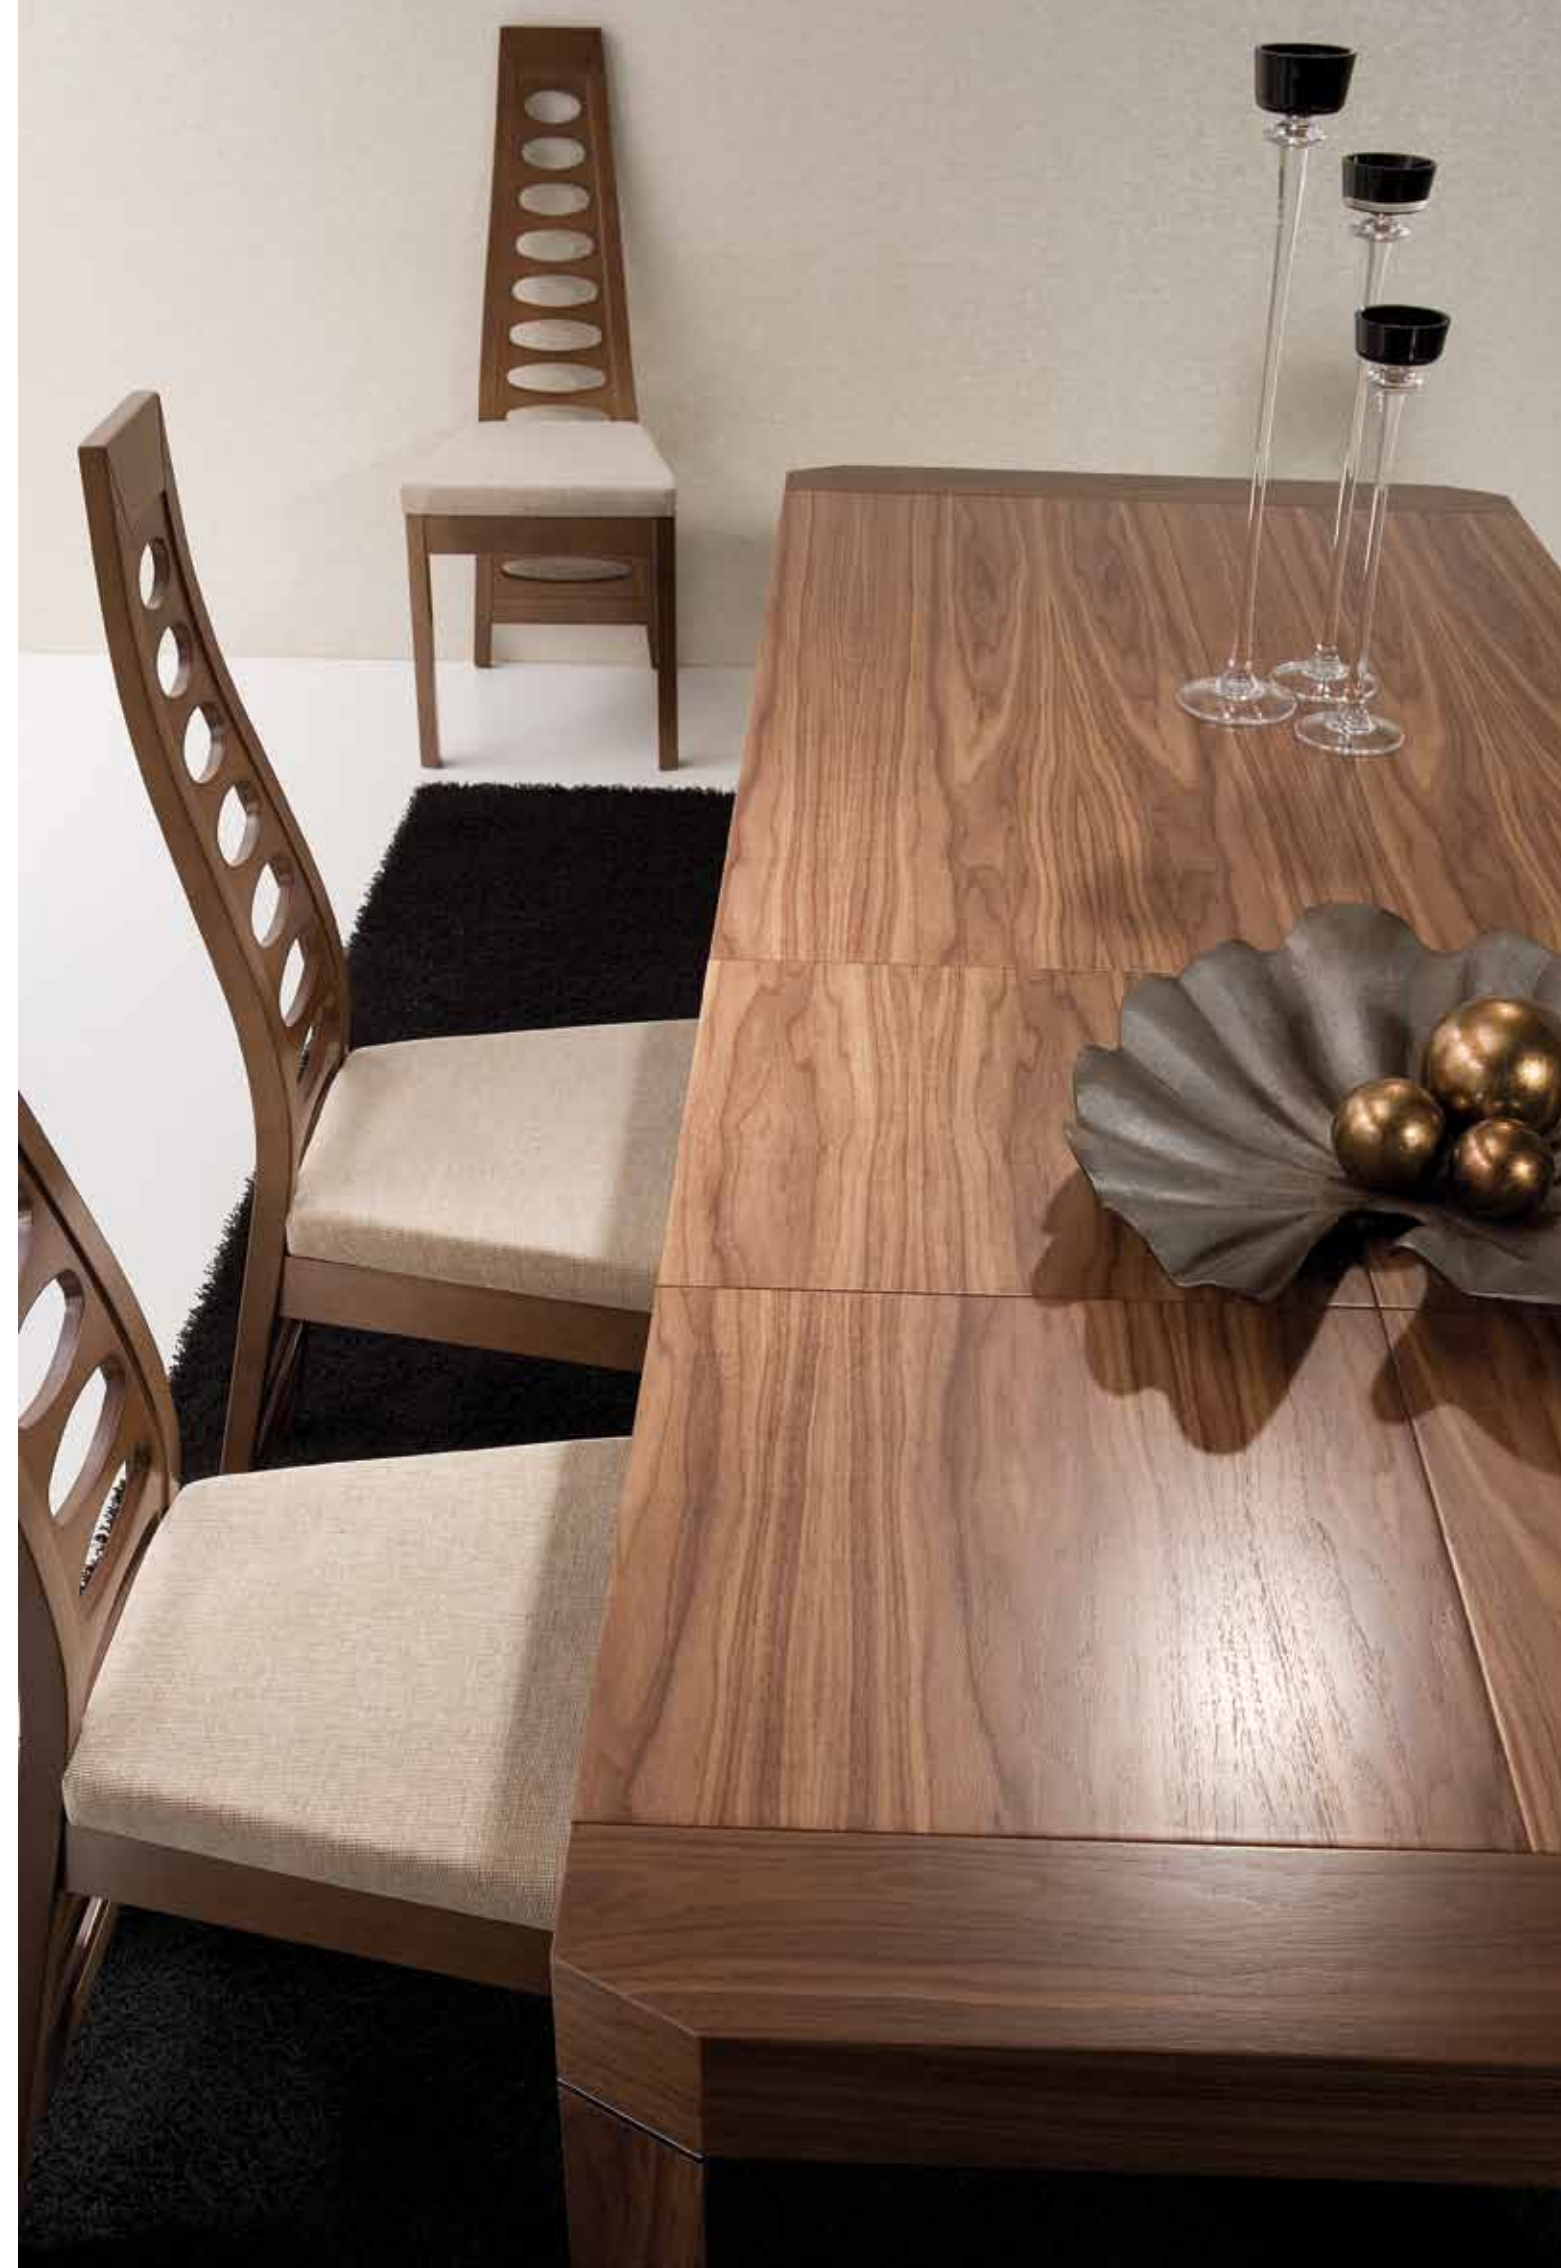

mesa
YOUNG

mesa YOUNG

cerrada / closed / fermé	135 x 90 cm
abierta / open / ouvert	205 x 90 cm
cerrada / closed / fermé	150 x 90 cm
abierta / open / ouvert	220 x 90 cm
cerrada / closed / fermé	150 x 90 cm
abierta / open / ouvert	240 x 90 cm

silla
1117

silla 1117

altura / height / hauteur	112 cm
anchura / width / largeur	44 cm
profundidad / depth / profondeur	51 cm