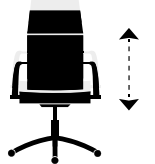

Airflow

Puntos : 329.

Giratorio altura regulable.
Mecanismo basculante.
Cojín lumbar regulable en altura.
Brazos regulables en altura.
Polipiel sintética y red transpirable.

Click + info

Medidas :
Alto : 120 - 128 cm.
Ancho : 60 cm.
Profundo : 60 cm.

Código : 001440019. | Colores :
4312 Símil piel blanco.
4316 Símil piel negro.

Click + info

Letter

Puntos : 306.

Giratoria altura regulable.
Mecanismo basculante.
Polipiel sintética.

Medidas :
Alto : 106 - 116 cm.
Ancho : 64 cm.
Profundo : 64 cm.

Código : 006610002. | Colores :
4816 Símil piel negro. 4818 Símil piel blanco.

Atlas

Puntos : 325.

Giratoria altura regulable.
Mecanismo basculante.
Brazos tapizados.
Polipiel sintética.

Medidas :
Alto : 114 - 122 cm.
Ancho : 68 cm.
Profundo : 64 cm.