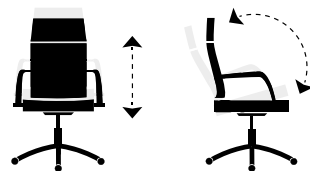

Maggie

Puntos : 242.

Giratoria altura regulable.
Mecanismo basculante.
Brazos tapizados.
Polipiel sintética.

Click + info

Medidas :

Alto : 94 - 106 cm.
Ancho : 64 cm.
Profundo : 64 cm.

Código : 003140001. | Colores :
4703 Símil piel blanco. 4727 Símil piel negro.