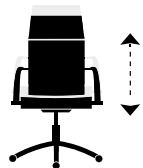

W- DESIGN

Puntos : 209

Giratoria, altura regulable.
Bordado superior decorativo.
Polipiel sintética.

Medidas :

Alto : 98 - 108 cm.
Ancho : 60 cm.
Profundo : 60 cm.

Cód. : 003265111. | Color :
4866 Blanco / Rosa.