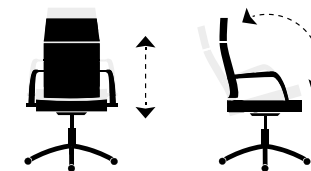

Maggie

Puntos : 242.

Giratoria altura regulable.
Mecanismo basculante.
Brazos tapizados.
Polipiel sintética.

Click + info

Medidas :

Alto : 94 - 106 cm.
Ancho : 64 cm.
Profundo : 64 cm.

Código : 003140001. | Colores :
4703 Símil piel blanco. 4727 Símil piel negro.

Lucy

Puntos : 283.

Giratoria altura regulable.
Estructura cromada.
Mecanismo basculante.
Polipiel sintética.

Click + info

Medidas :

Alto : 89 - 99 cm.
Ancho : 64 cm.
Profundo : 64 cm.

Código : 006620002. | Colores :
4816 Símil piel negro. 4818 Símil piel blanco.

Airflow

Puntos : 329.

Giratorio altura regulable.
Mecanismo basculante.
Cojín lumbar regulable en altura.
Brazos regulables en altura.
Polipiel sintética y red transpirable.

Click + info

Medidas :
Alto : 120 - 128 cm.
Ancho : 60 cm.
Profundo : 60 cm.