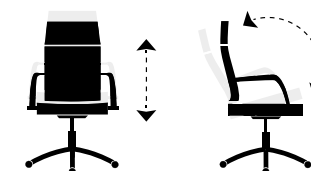

Click + info

Studio

Puntos : 183.

Giratoria altura regulable.
Basculante con bloqueo.
Refuerzo lumbar.
Tejido red transpirable.

Medidas :
Alto : 90 - 102 cm.
Ancho : 60 cm.
Profundo : 60 cm.

Código : 001200111. | Colores :
4308 Red transpirable azul. 4340 Red transpirable rosa.

Brisa

Puntos : 235.

Giratorio altura regulable.
Basculante con bloqueo.
Refuerzo lumbar.
Tejido red transpirable.

Medidas :
Alto : 93 - 101 cm.
Ancho : 60 cm.
Profundo : 60 cm.

Código : 001190002. | Colores :
4327 Cromo / Negro.
4334 Blanco / Gris.
4335 Blanco / Azul.
4336 Blanco / Rosa.