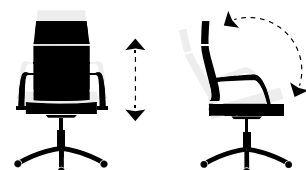

R-DESIGN

Puntos : 333

Click + info

Basculante, altura regulable.
Costurado central diamante transpirable.
Brazos tapizados.
Polipiel sintética.

Medidas :

Alto : 115 - 125 cm.
Ancho : 70 cm.
Profundo : 70 cm.

Cód. 000358001 | Colores :

4861 Negro / Carbono. 4868 Blanco / Negro.

Click + info

WARRIOR

Puntos : 366

Basculante, altura regulable.
Brazos tapizados escamoteables.
Bordado decorativo superior.
Polipiel sintética imitación fibra de carbono.