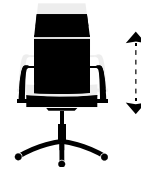

W- DESIGN

Puntos : 209

Giratoria, altura regulable.
Bordado superior decorativo.
Polipiel sintética.