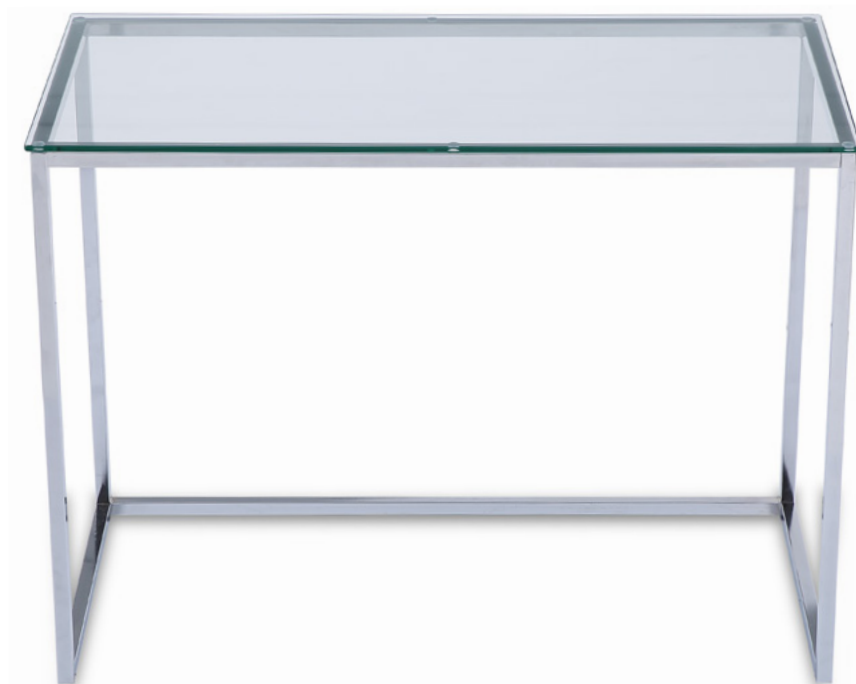

Lawyer

Puntos : 288.

Click + info

Giratoria altura regulable.
Mecanismo basculante.
Cabecero integrado.
Polipiel sintética.

Medidas :
Alto : 118 - 126 cm.
Ancho : 70 cm.
Profundo : 70 cm.

Código : 018500002. | Colores :
4727 Símil piel negro.

Screen 120

Click + info

Puntos : 260.

Cristal templado transparente. Estructura metálica cromada.
Alto 75 cm / Ancho 120 cm / Profundo 60 cm.

Código : 050300002. | Colores : 0000 Transparente / Cromo.

Click + info

Screen 100

Puntos : 220.

Cristal templado transparente.
Estructura metálica cromada.
Alto 75 cm / Ancho 100 cm / Profundo 50 cm.

Código : 050305001. | Colores :
0000 Transparente / Cromo.

Benetto 120

Click + info