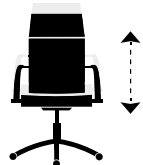

Click + info

Eivor

Puntos : 163.

Tapa melamina. Patas en madera.
Alto 120 cm / Ancho 62 cm / Profundo 30 cm.

Código : 050360002. | Colores :
0029 Natural.

Click + info

Lucky

Puntos : 98.

Giratoria. Altura regulable.

Medidas :
Alto : 76 - 88 cm.
Ancho : 54 cm.
Profundo : 54 cm.

Código : 001522001. | Colores :
4227 Azul Melange. 4238 Marengo.
4275 Rosa Melange.

Click + info

Génesis

Puntos : 165.