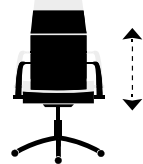

Winner

Puntos : 267.

Giratoria altura regulable.
Mecanismo basculante.
Tejido red transpirable.

Click + info

Medidas :

Alto : 106 - 116 cm.

Ancho : 64 cm.

Profundo : 64 cm.

Código : 001200002. | Colores :
4303 Negro. 4307 Azul.