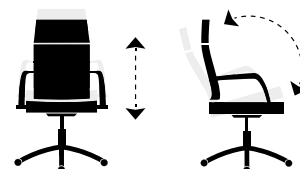

Medidas :

Alto : 115 - 125 cm.
Ancho : 70 cm.
Profundo : 70 cm.

Cód. 000355111 | Color :
4868 Carbono negro.