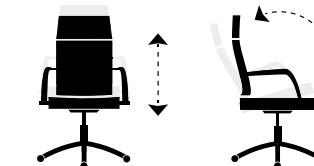

Giratorio altura regulable.
Apoyabrazos.
Polipiel sintética o tejido Bali.

Medidas :
Alto : 88 - 96 cm.
Ancho : 55 cm.
Profundo : 55 cm.

Código : 003262001. | Colores :
4238 Jeans marengo.
4727 Símil piel negro.

Click + info

Smart

Puntos : 234.

KEEP
on going
NEVER
give up

Click + info

Estantería 3 cajones en melamina.
Alto 182 cm / Ancho 75 cm / Profundo 24 cm.

Código : 050364002. | Colores : 0029 Natural / Blanco.

Click + info

Studio

Puntos : 183.

Giratoria altura regulable.
Basculante con bloqueo.
Refuerzo lumbar.
Tejido red transpirable.

Medidas :
Alto : 90 - 102 cm.
Ancho : 60 cm.
Profundo : 60 cm.

Código : 001200111. | Colores :
4308 Red transpirable azul. 4340 Red transpirable rosa.