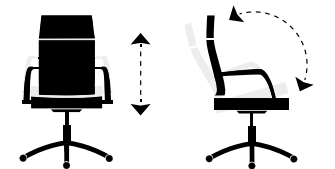

Cód. 000357002 | Colores :

2213 Tejido negro. 2221 Tejido negro / gris.
4824 Negro, blanco y naranja.