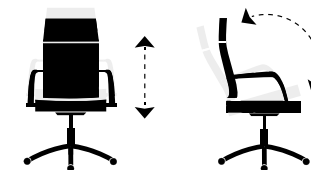

Airflow

Puntos : 329.

Giratorio altura regulable.
Mecanismo basculante.
Cojín lumbar regulable en altura.
Brazos regulables en altura.
Polipiel sintética y red transpirable.

Click + info

Medidas :
Alto : 120 - 128 cm.
Ancho : 60 cm.
Profundo : 60 cm.

Código : 001440019. | Colores :
4312 Símil piel blanco.
4316 Símil piel negro.

Click + info

Letter

Puntos : 306.

Giratoria altura regulable.
Mecanismo basculante.
Polipiel sintética.

Medidas :
Alto : 106 - 116 cm.
Ancho : 64 cm.
Profundo : 64 cm.

Código : 006610002. | Colores :
4816 Símil piel negro. 4818 Símil piel blanco.

Atlas

Puntos : 325.

Giratoria altura regulable.
Mecanismo basculante.
Brazos tapizados.
Polipiel sintética.

Medidas :
Alto : 114 - 122 cm.
Ancho : 68 cm.
Profundo : 64 cm.