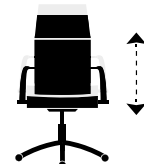

Alto : 106 - 116 cm.

Ancho : 64 cm.

Profundo : 64 cm.

Código : 001200002. | Colores :
4303 Negro. 4307 Azul.

Click + info

Coach

Puntos : 229.

Giratoria altura regulable.
Mecanismo basculante.
Tejido red transpirable.

Medidas :

Alto : 112 - 122 cm.

Ancho : 60 cm.

Profundo : 60 cm.

Código : 001440002. | Color :
4316 Red transpirable negro

GAMER collection

Sillon giratorio Gamer Pro.

Sillón giratorio Pilot.