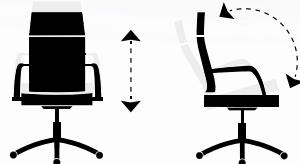

Click + info

Colonial

Puntos : 279.

Giratorio altura regulable.
Basculante con bloqueo.
Brazos tapizados.
Polipiel sintética.

Click + info

Medidas :
Alto : 93 - 105 cm.
Ancho : 66 cm.
Profundo : 66 cm.

Código : 003925002. | Colores :
4830 Negro / Polipiel camel cuir.

Click + info

Logic

Puntos : 167.

Giratoria altura regulable.
Basculante con bloqueo.
Refuerzo lumbar.
Tejido red transpirable.

Medidas :
Alto : 90 - 102 cm.
Ancho : 60 cm.
Profundo : 60 cm.

Código : 001200. | Colores :
0014317 Red transpirable antracita. 0224307 Azul. Red transpirable azul.