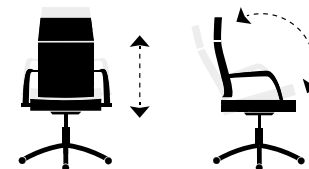

Click + info

Logic

Puntos : 167.

Giratoria altura regulable.
Basculante con bloqueo.
Refuerzo lumbar.
Tejido red transpirable.

Medidas :
Alto : 90 - 102 cm.
Ancho : 60 cm.
Profundo : 60 cm.

Código : 001200. | Colores :
0014317 Red transpirable antracita. 0224307 Azul. Red transpirable azul.

Lawyer

Puntos : 288.

Click + info

Giratoria altura regulable.
Mecanismo basculante.
Cabecero integrado.
Polipiel sintética.

Medidas :
Alto : 118 - 126 cm.
Ancho : 70 cm.
Profundo : 70 cm.

Código : 018500002. | Colores :
4727 Símil piel negro.