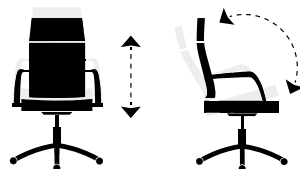

Click + info

Medidas :
Alto : 120 - 128 cm.
Ancho : 60 cm.
Profundo : 60 cm.

Código : 001440019. | Colores :
4312 Símil piel blanco.
4316 Símil piel negro.