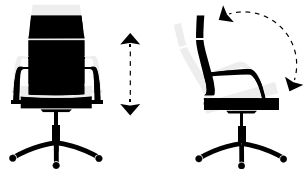

Mesa gaming XTR Pro.

Sillón giratorio R-Design.

Sillón giratorio Warrior.

Sillón giratorio Gamer Sport.

Sillón giratorio Daytona.

Sillón giratorio Gamer You.

Sillón giratorio DRW.

Sillón giratorio W-Design.

Sillón giratorio XTR Junior.

GAMER PRO

Puntos : 450

Sillón giratorio regulable en altura.
Mecanismo basculante con bloqueo.
Respaldo reclinable hasta 135 °.
Brazos regulables en altura.
Cojín lumbar y cervical.
Tejido polipiel.

Medidas :

Alto : 124 - 134 cm.
Ancho : 70 cm.
Profundo : 70 cm.

Cód. 000357022 | Colores :

4817 Negro / Rojo. 4843 Negro / Azul.
4868 Negro / Blanco.

Click + info

XTR PILOT

Puntos : 450

Sillón giratorio regulable en altura.
Mecanismo basculante con bloqueo.
Respaldo reclinable hasta 135 °.
Brazos regulables en altura.
Cojín lumbar y cervical.
Tapizada en tejido.