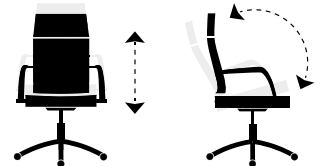

Click + info

Colonial

Puntos : 279.

Giratorio altura regulable.
Basculante con bloqueo.
Brazos tapizados.
Polipiel sintética.

Click + info

Medidas :
Alto : 93 - 105 cm.
Ancho : 66 cm.
Profundo : 66 cm.

Código : 003925002. | Colores :
4830 Negro / Polipiel camel cuir.

Click + info

Logic

Puntos : 167.

Giratoria altura regulable.
Basculante con bloqueo.
Refuerzo lumbar.
Tejido red transpirable.

Medidas :
Alto : 90 - 102 cm.
Ancho : 60 cm.
Profundo : 60 cm.

Código : 001200. | Colores :
0014317 Red transpirable antracita. 0224307 Azul. Red transpirable azul.