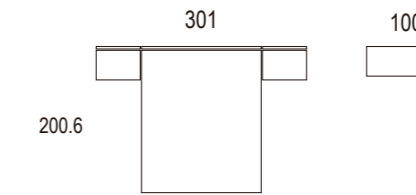

Ambiente 042

Cabezal Testos / Alas Junco
cerezo / cherry / cerisier
tapizado marfil / ivory upholstery / sellerie ivoire