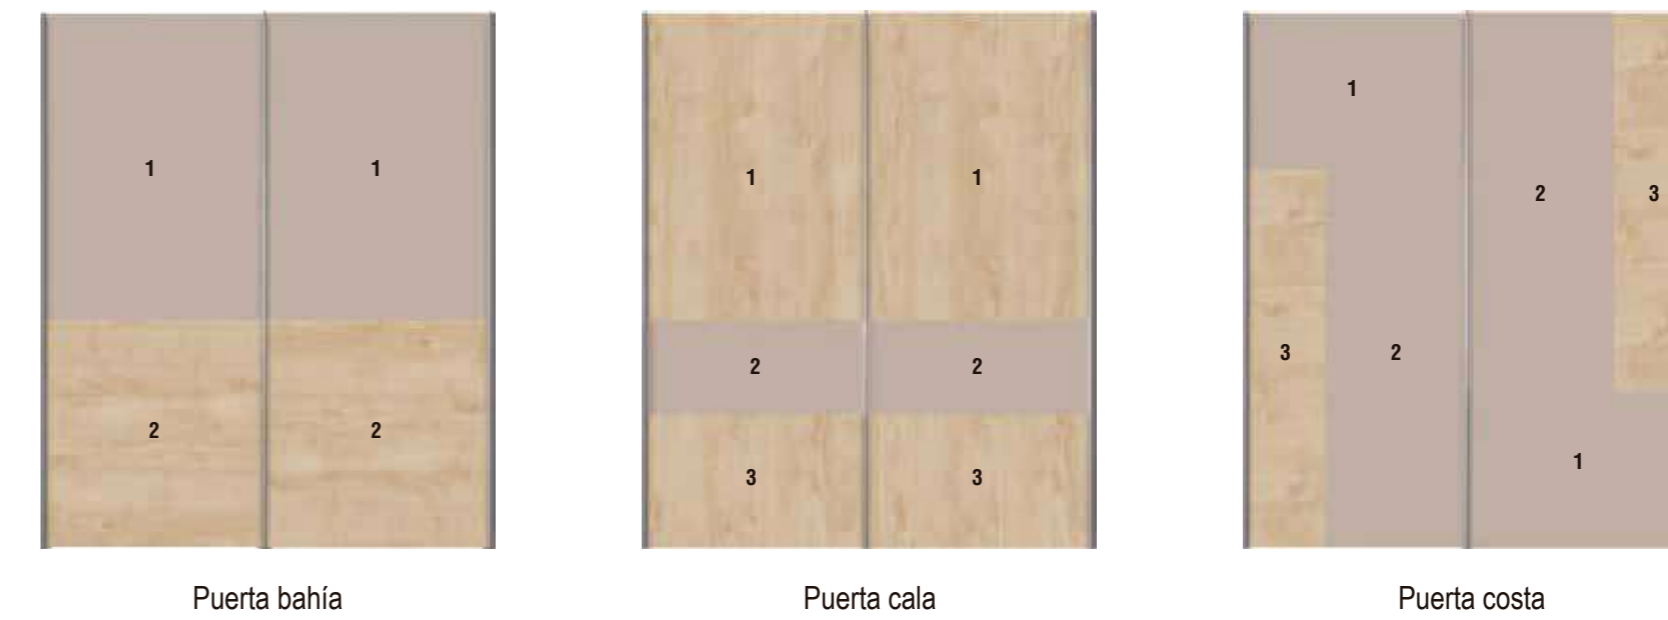

COMBINA TU ARMARIO CON DIFERENTES TIPOS DE PUERTAS