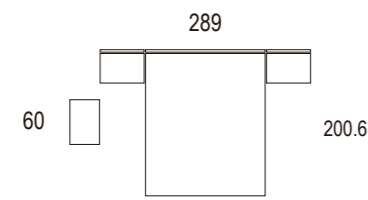

Ambiente 051

Cabezal Galiota
Roble nudos / knotted oak / chêne noué
verde / green / vert