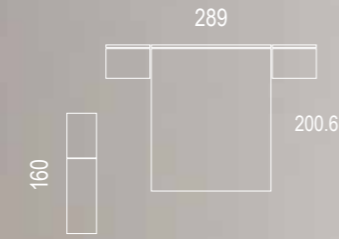

Ambiente 007

Cabezal Castel / Alas Brafi
ébano / ebony / ébène
gris / grey / gris