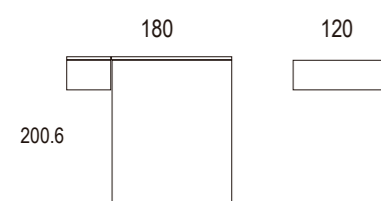

Ambiente 065

Cabezal Bassa / Ala Bona
nieve poro / white/ blanc
negro poro / black / noir