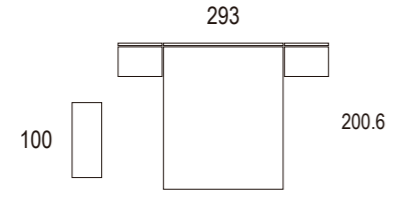

Ambiente 036

Cabezal Porter / Alas Tuent
maple / maple / érable
nieve poro / white/ blanc
tapizado marfil / ivory upholstery / sellerie
ivoire