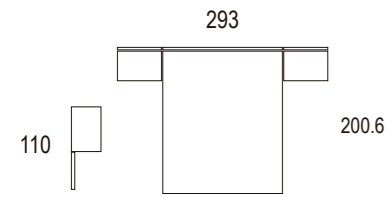

Ambiente 041

Cabezal Palma / Alas Arenals
nórdico / nordic / nordique
marfil / ivory / ivoire