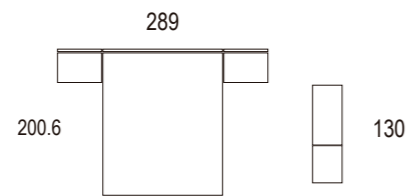

Ambiente 011

Cabezal Castel / Alas Bona
maple / maple/ érable
nieve poro / white/ blanc