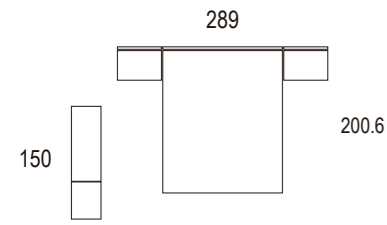

Baster

GRAN VARIEDAD DE
CABEZALES DISPONIBLES
EN MÚLTIPLES MEDIDAS.

Alto 120

Alto 120

Se caracterizan estos
cabezales porque requieren
mesitas de la misma medida
a ambos lados.
Disponibles para mesitas de
anchos 40, 50 y 60.