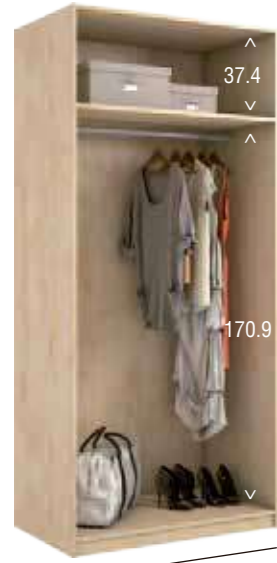

nieve poro / white/ blanc

Vestidor de rincón

Kit camisero

Ambiente 117

Roble nudos / knotted oak / chêne noué
blanco / white/ blanc

Opciones de interior para armarios y vestidores

INTERIOR 1

INTERIOR ARMARIO
37.2
42.2
47.2
76.2
86.2
96.2