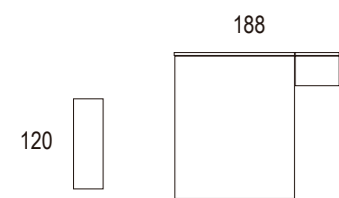

Cabezal Salada / Ala Junco
rustic / rustic / rustico
caldera