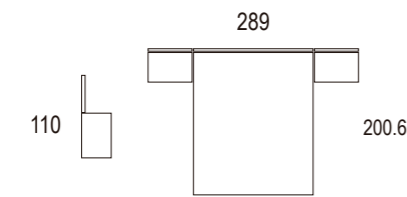

Ambiente 030

Cabezal Castel / Alas Brafi-Fort
Roble nudos / knotted oak / chêne noué
nieve poro / white/ blanc