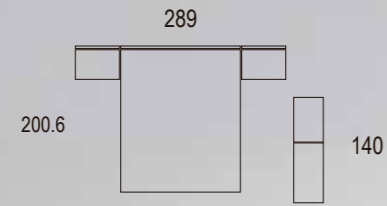

Ambiente 020

Cabezal Forcat / Alas Bona-Brafi
nieve poro / white/ blanc
Roble nudos / knotted oak / chêne noué