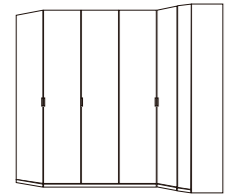

glaciar / glacier / glacier
nogal / walnut / noyer

240

247.2

Ambiente 109 Armario batiente, tirador
ébano / ebony / ébène
marfil / ivory / ivoire

240

246.4 X 146.2

Mediterráneo

MEDIDAS DISPONIBLES PARA ARMARIOS PUERTAS CORREDERAS