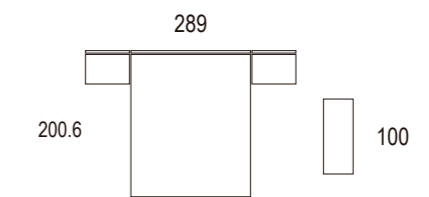

Ambiente 038

Cabezal Castel / Alas Brafi Led
marfil / ivory / ivoire
antracita