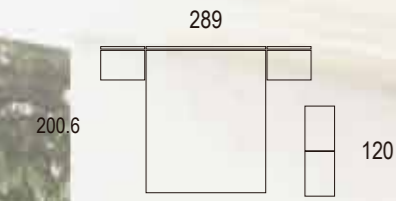

Ambiente 034

Cabezal Bassa / Alas Bona-Brafi
nogal / walnut / noyer
marfil / ivory / ivoire