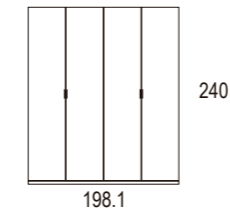

Ambiente 101 Armario batiente, plafón 30

maple / maple / érable
nieve poro / white/ blanc