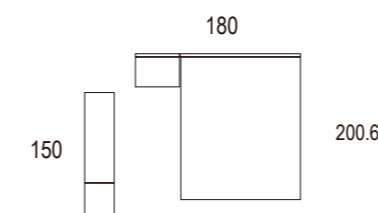

Forcat

Ambiente 067

Cabezal Salada / Ala Junco
 rustic / rustic / rustico
 caldera

Salada

Ambiente 068

Cabezal Marina / Ala Pola
 nieve poro / white / blanc
 azul / blue / bleu

Marina

MEDIDAS DISPONIBLES PARA ARMARIOS PUERTAS BATIENTES