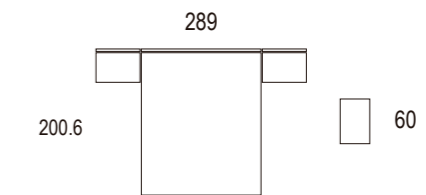

Ambiente 048

Cabezal Agulla
nieve poro / white/ blanc
nogal / walnut / noyer

Mediterráneo

Ambiente 049

Cabezal Agulla
nórdico / nordic / nordique
ébano / ebony / ébène

Agulla