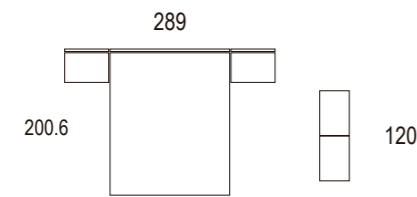

Ambiente 014

Cabezal Salada / Alas Junco
blanco brillo / white/ blanc
nature

Ambiente 015

Cabezal Salada / Alas Junco
maple / maple / érable
gris/ grey/ gris

Salada