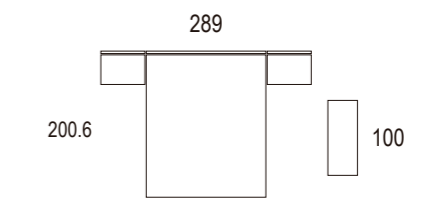

Ambiente 020

Cabezal Forcat / Alas Bona-Brafi
nieve poro / white/ blanc
Roble nudos / knotted oak / chêne noué

Mediterráneo

Ambiente 021

Cabezal Forcat / Alas Bona-Brafi
glaciar / glacier / glacier
gris/ grey/ gris

Forcat