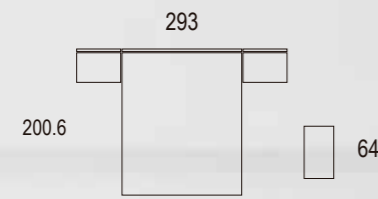

Cabezal Millor / Alas Tuent
maple / maple / érable
blanco brillo / white/ blanc
antracita

Ambiente 023

Cabezal Millor / Alas Tuent
marfil / ivory / ivoire
tabaco / snuff / tabac