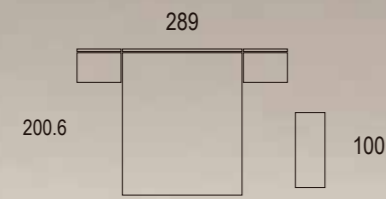

Ambiente 018

Cabezal Bassa / Alas Clara Leo
nogal / walnut / noyer
visón / mink / vison