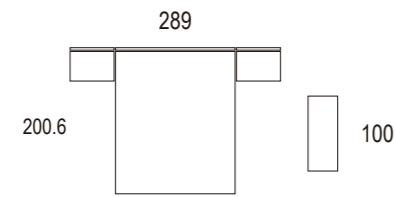

Ambiente 039

Cabezal Forcat / Alas Moli Led
Roble nudos / knotted oak / chêne noué
tabaco / snuff / tabac

Ambiente 040

Cabezal Forcat / Alas Moli Led
blanco brillo / white/ blanc
gris / grey / gris

Forcat