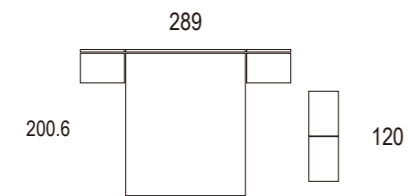

Ambiente 025

Cabezal Palma / Alas Gamba Led
blanco brillo / white/ blanc
gris/ grey/ gris