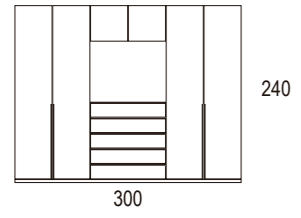

Ambiente 104 Armario batiente, perfil

blanco brillo / white / blanc
rustic / rustic / rustico