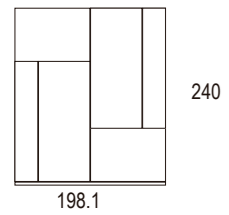

Ambiente 112 Armario corredera, Costa

nogal / walnut / noyer
tabaco / snuff / tabac