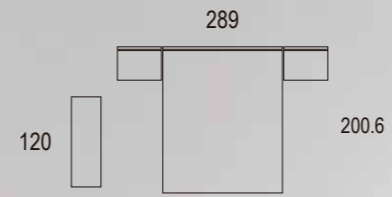

Ambiente 046

Cabezal Calblanque
marfil / ivory / ivoire
nature

Ambiente 047

Cabezal Calblanque
nieve poro / white/ blanc
maple / maple / érable