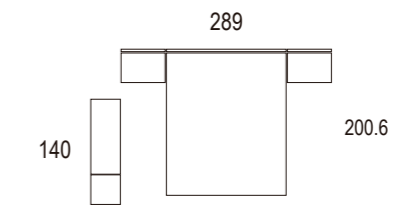

Ambiente 052

Cabezal Porto
blanco brillo / white/ blanc
antracita

Mediterráneo

Ambiente 053

Cabezal Porto
maple / maple / érable
glaciar / glacier / glacier

Porto