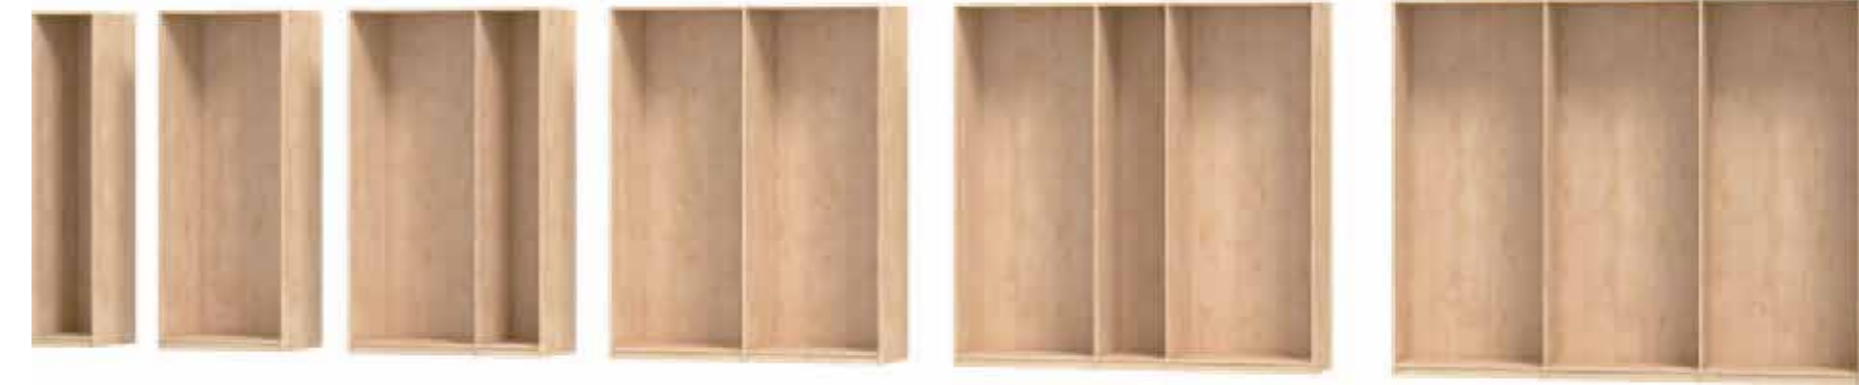

blanco brillo / white / blanc
Roble nudos / knotted oak / chêne noué

Ambiente 114 Armario corredera, Cala

nature
visón / mink / vison

MEDIDAS DISPONIBLES PARA VESTIDORES

41	80	119.1	158.1	197.2	236.2
46	90	134.1	178.1	222.2	266.2
51	100	149.1	198.1	247.2	296.2