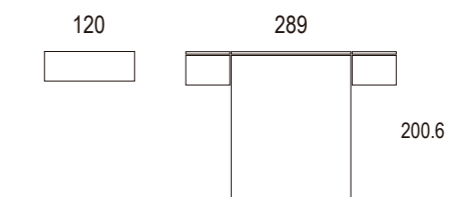

Ambiente 019

Cabezal Bassa / Alas Clara Led
gris / grey / gris
blanco brillo / white / blanc