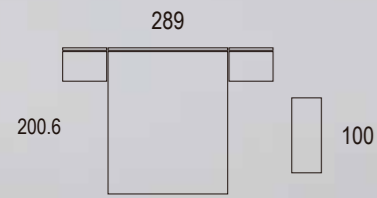

Ambiente 048

Cabezal Agulla
nieve poro / white/ blanc
nogal / walnut / noyer