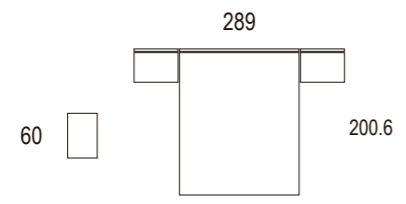

Ambiente 027

Cabezal Bassa / Alas Brafi
nórdico / nordic / nordique
gris / grey / gris

Ambiente 028

Cabezal Bassa / Alas Brafi
maple / maple / érable
ébano / ebony / ébène

BASSA