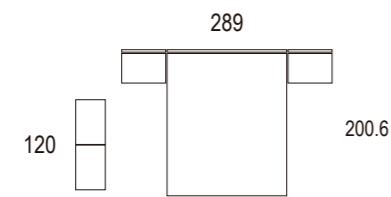

Calblanque