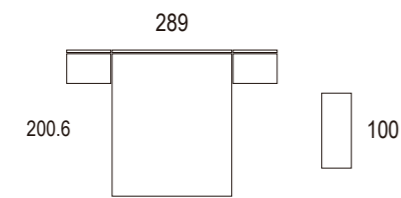

Ambiente 008

Cabezal Castel / Alas Brafi
rustic / rustic / rustico
maple / maple / érable