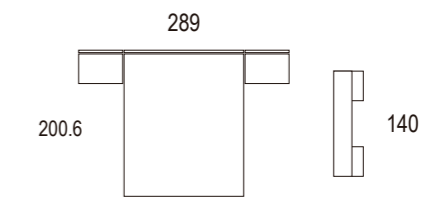

Ambiente 012

Cabezal Forcat / Alas Brafi
nieve poro / white/ blanc
azul / blue / bleu

Ambiente 013

Cabezal Forcat / Alas Brafi
nieve poro / white/ blanc
maple / maple/ érable

Forcat