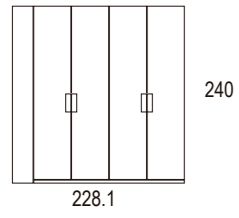

Ambiente 107 Armario batiente, plafón 30

rustic / rustic / rustico
piedra / stone / pierre