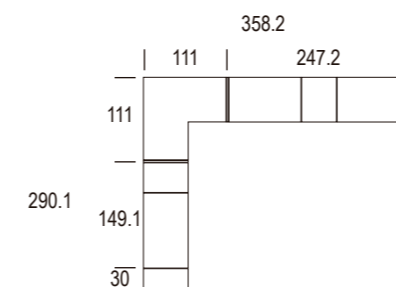

Ambiente 116

nieve poro / white/ blanc