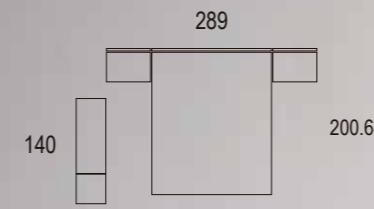

Ambiente 050

Cabezal Galiota
glaciar / glacier / glacier
visón / mink / vison