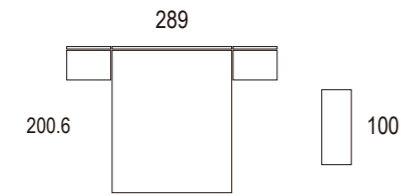

Ambiente 009

Cabezal Baster / Alas Brafi Led
nórdico / nordic / nordique
tapizado gris / gray upholstery / sellerie grise