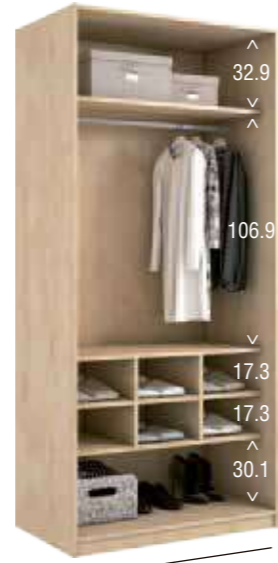

INTERIOR 3

INTERIOR ARMARIO
76.2
86.2
96.2