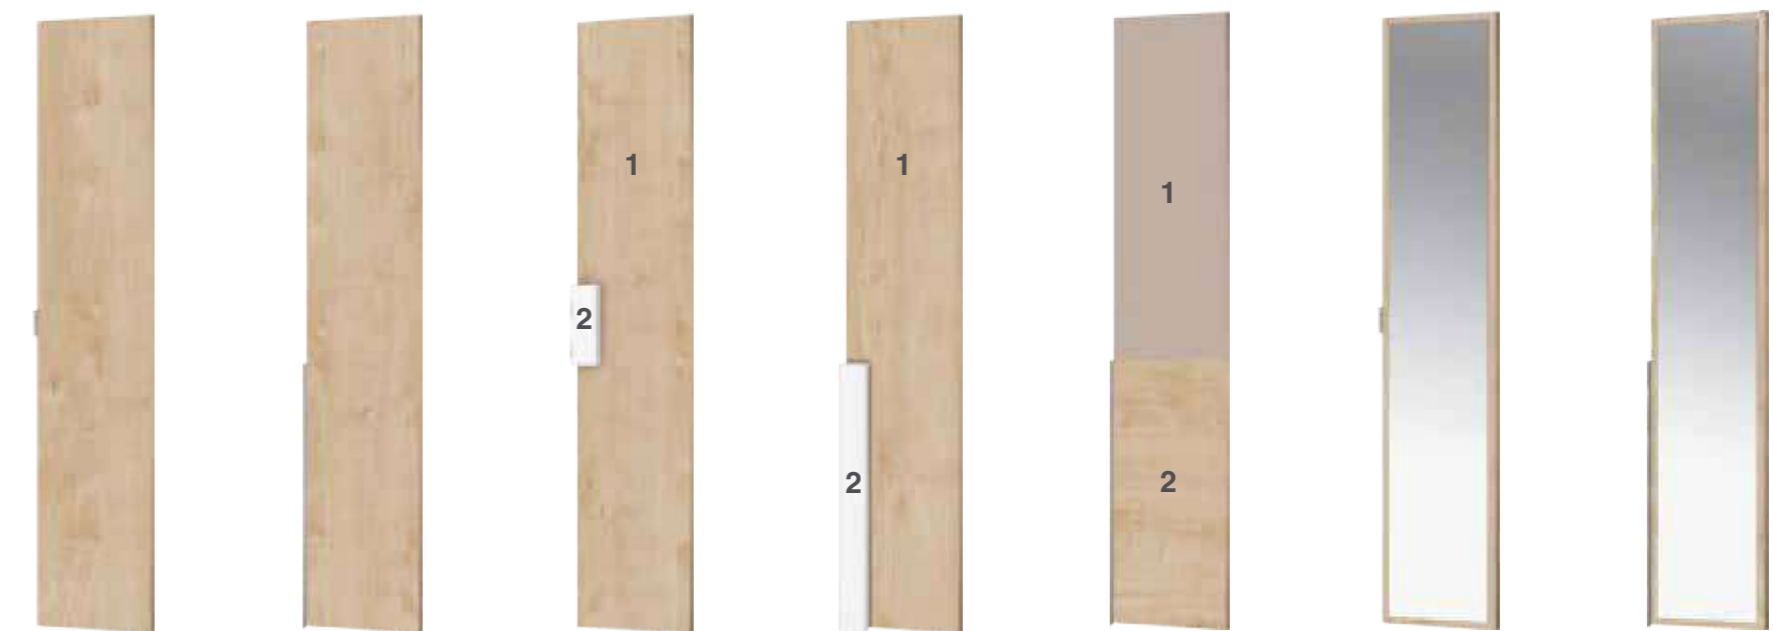

COMBINA TU ARMARIO CON DIFERENTES TIPOS DE PUERTAS

Puerta tirador   Puerta perfil   Puerta plafón 30   Puerta plafón 100   Puerta bicolor perfil   Puerta tirador espejo   Puerta perfil espejo