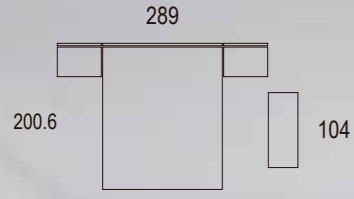

Ambiente 052

Cabezal Porto
blanco brillo / white/ blanc
antracita