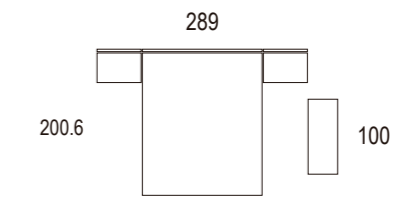

Ambiente 057

Cabezal Nova
nature
rustic / rustic / rustico

Novo

CABEZALES CON O SIN ALAS ADAPTABLES A MÚLTIPLES MEDIDAS, PUDIENDO CREAR CABEZALES CON ALAS DESIGUALES

Alto 140

EJEMPLO 1
Cabezal sin alas

Alto 180