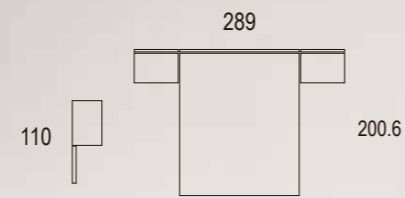

Ambiente 010

Cabezal Castel / Alas Bona
nieve poro / white/ blanc
visón / mink / vison