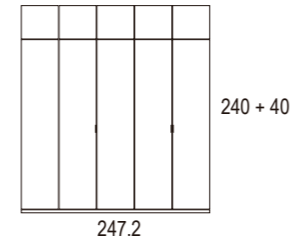

Ambiente 105

Armario batiente, tirador

nogal / walnut / noyer