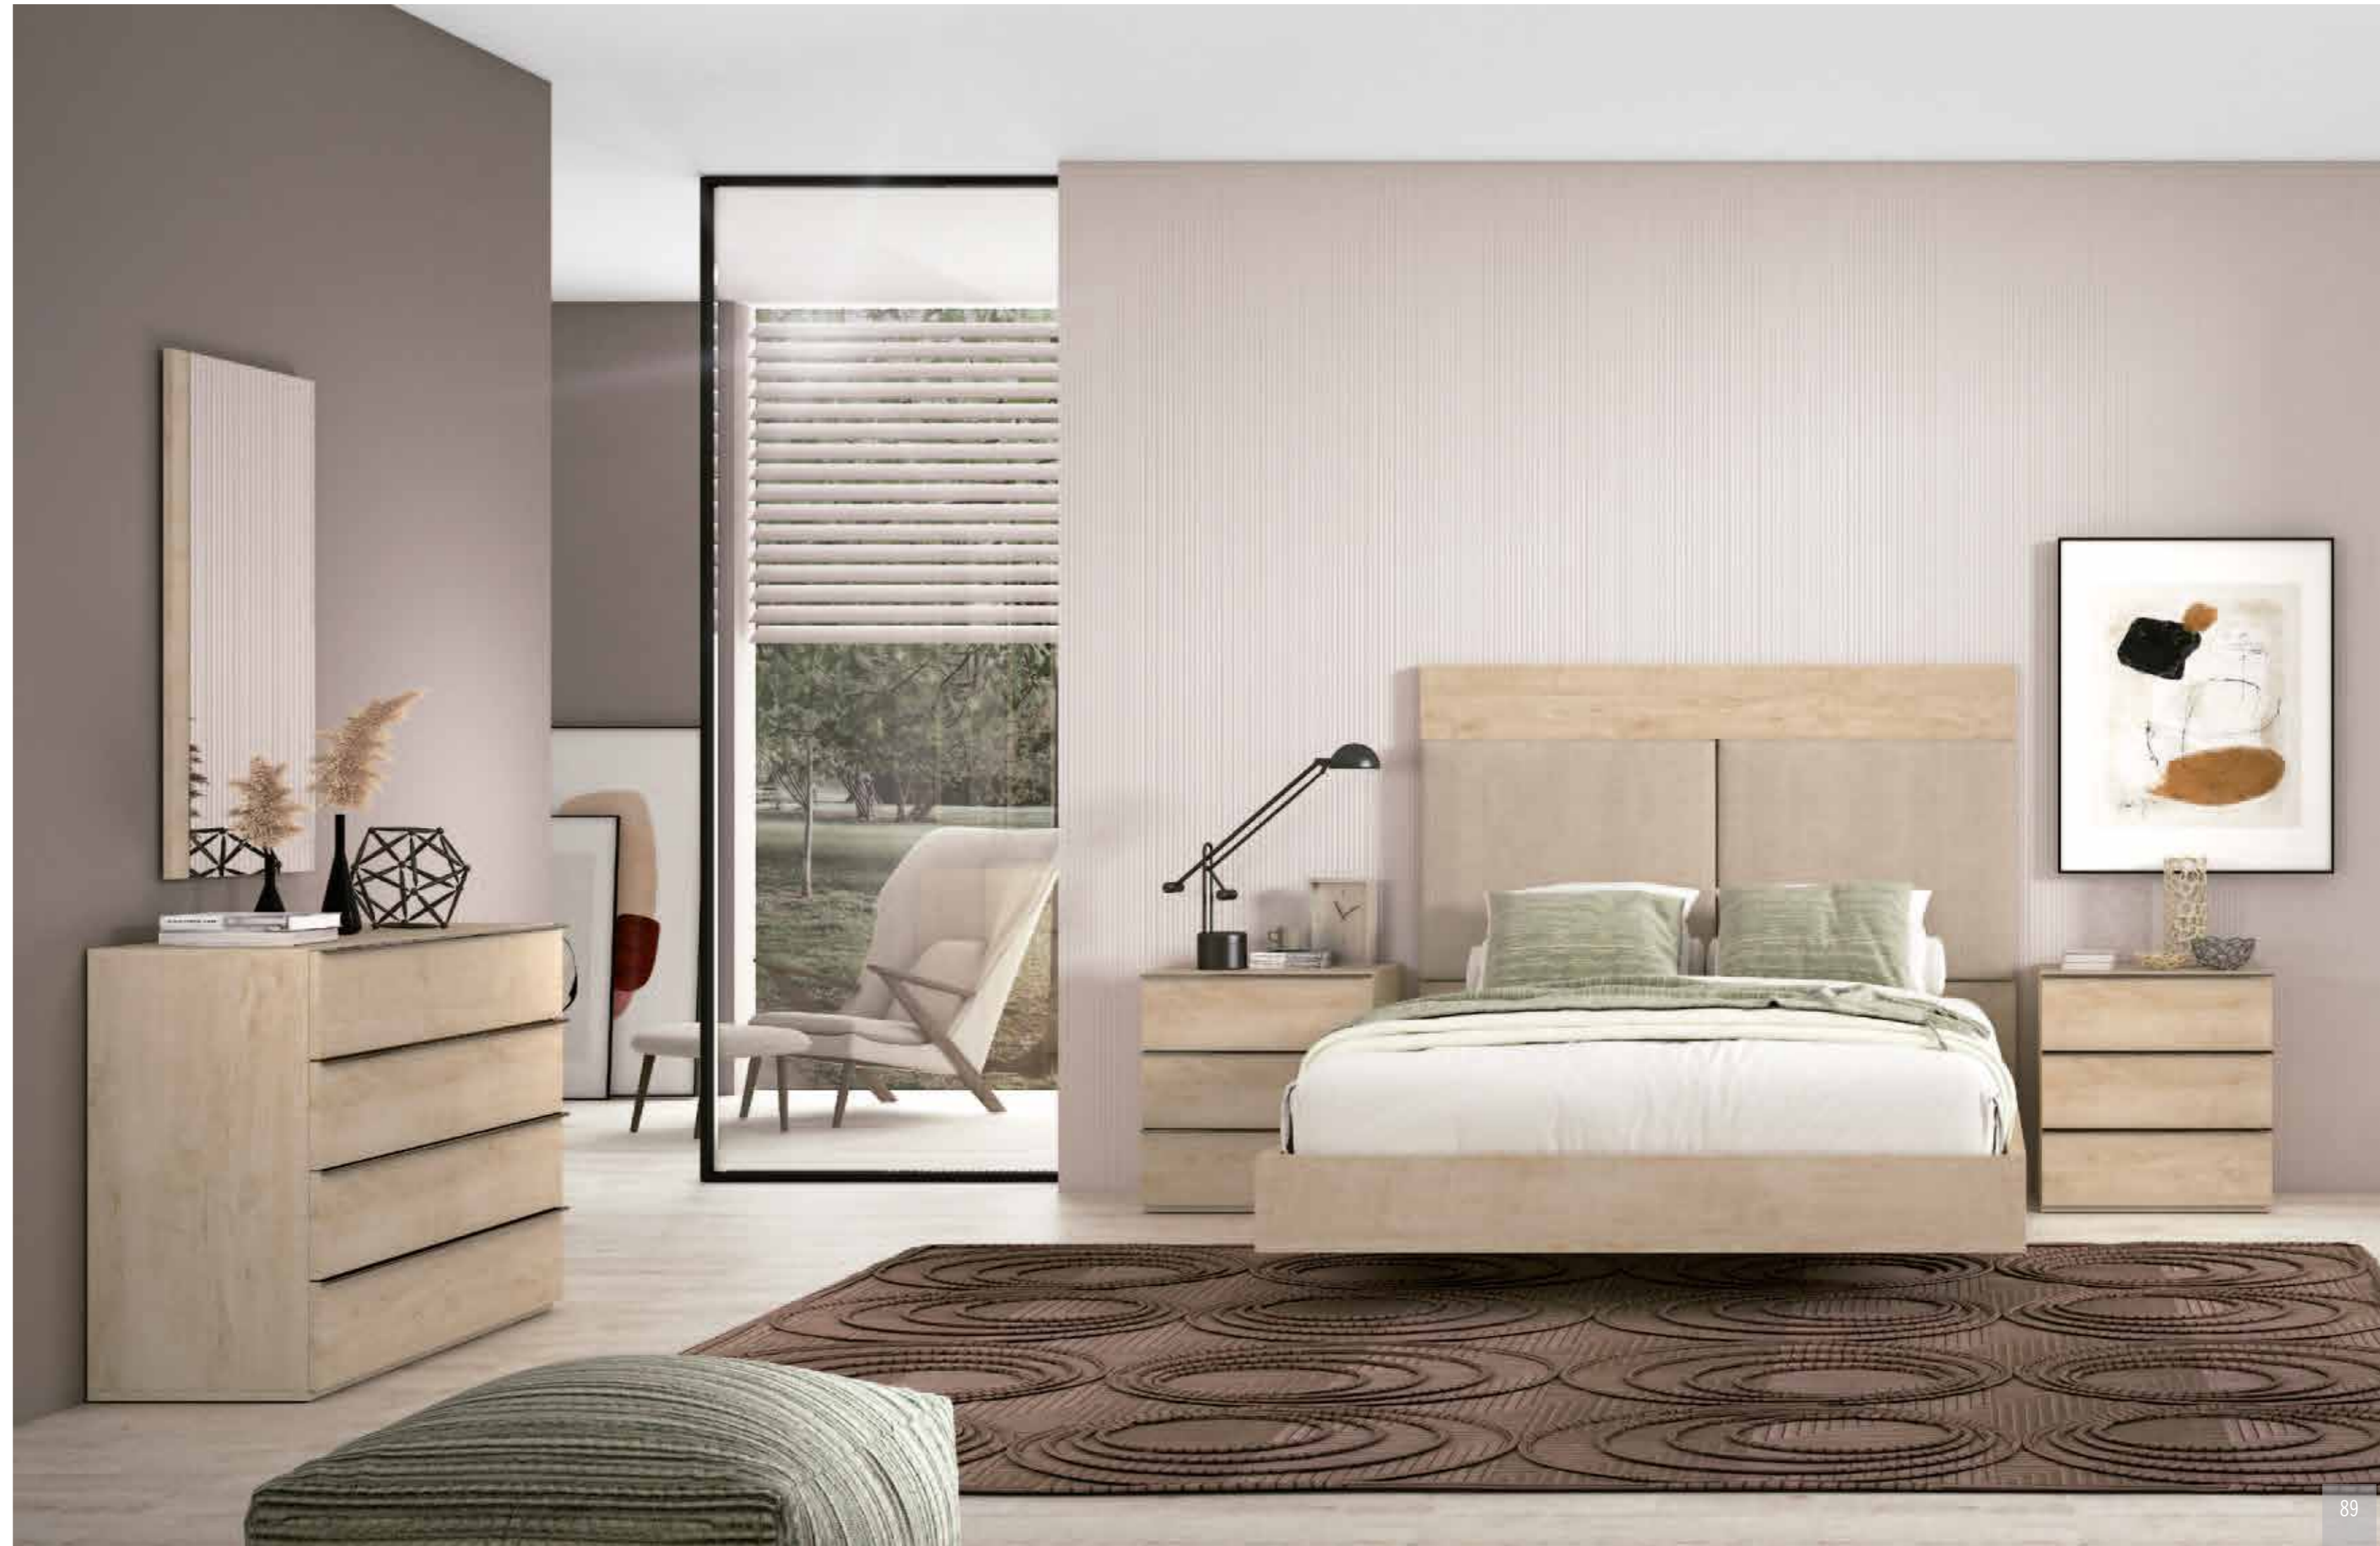

Cabezal Barco
nature
negro poro / black / noir

Barco

Ambiente 063

Cabezal Reona
maple / maple / érable
tapizado marfil / ivory upholstery / sellerie ivoire

Reona

Ambiente 064

Cabezal Moltó
piedra / stone / pierre
marfil / ivory / ivoire