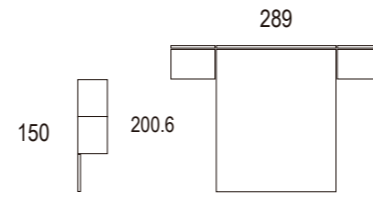

Ambiente 014

Cabezal Salada / Alas Junco
blanco brillo / white/ blanc
nature

Ambiente 015

Cabezal Salada / Alas Junco
maple / maple / érable
gris/ grey/ gris