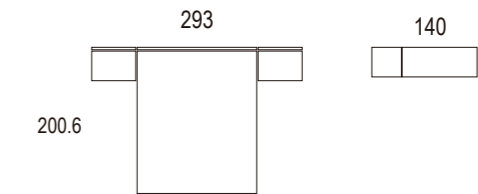

Cabezal Millor / Alas Tuent
maple / maple / érable
blanco brillo / white/ blanc
antracita

Ambiente 023

Cabezal Millor / Alas Tuent
marfil / ivory / ivoire
tabaco / snuff / tabac

Millor