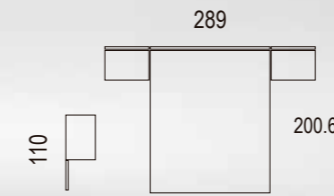

Ambiente 001

Cabezal Bassa / Alas Bona
marfil / ivory / ivoire
tabaco / snuff / tabac