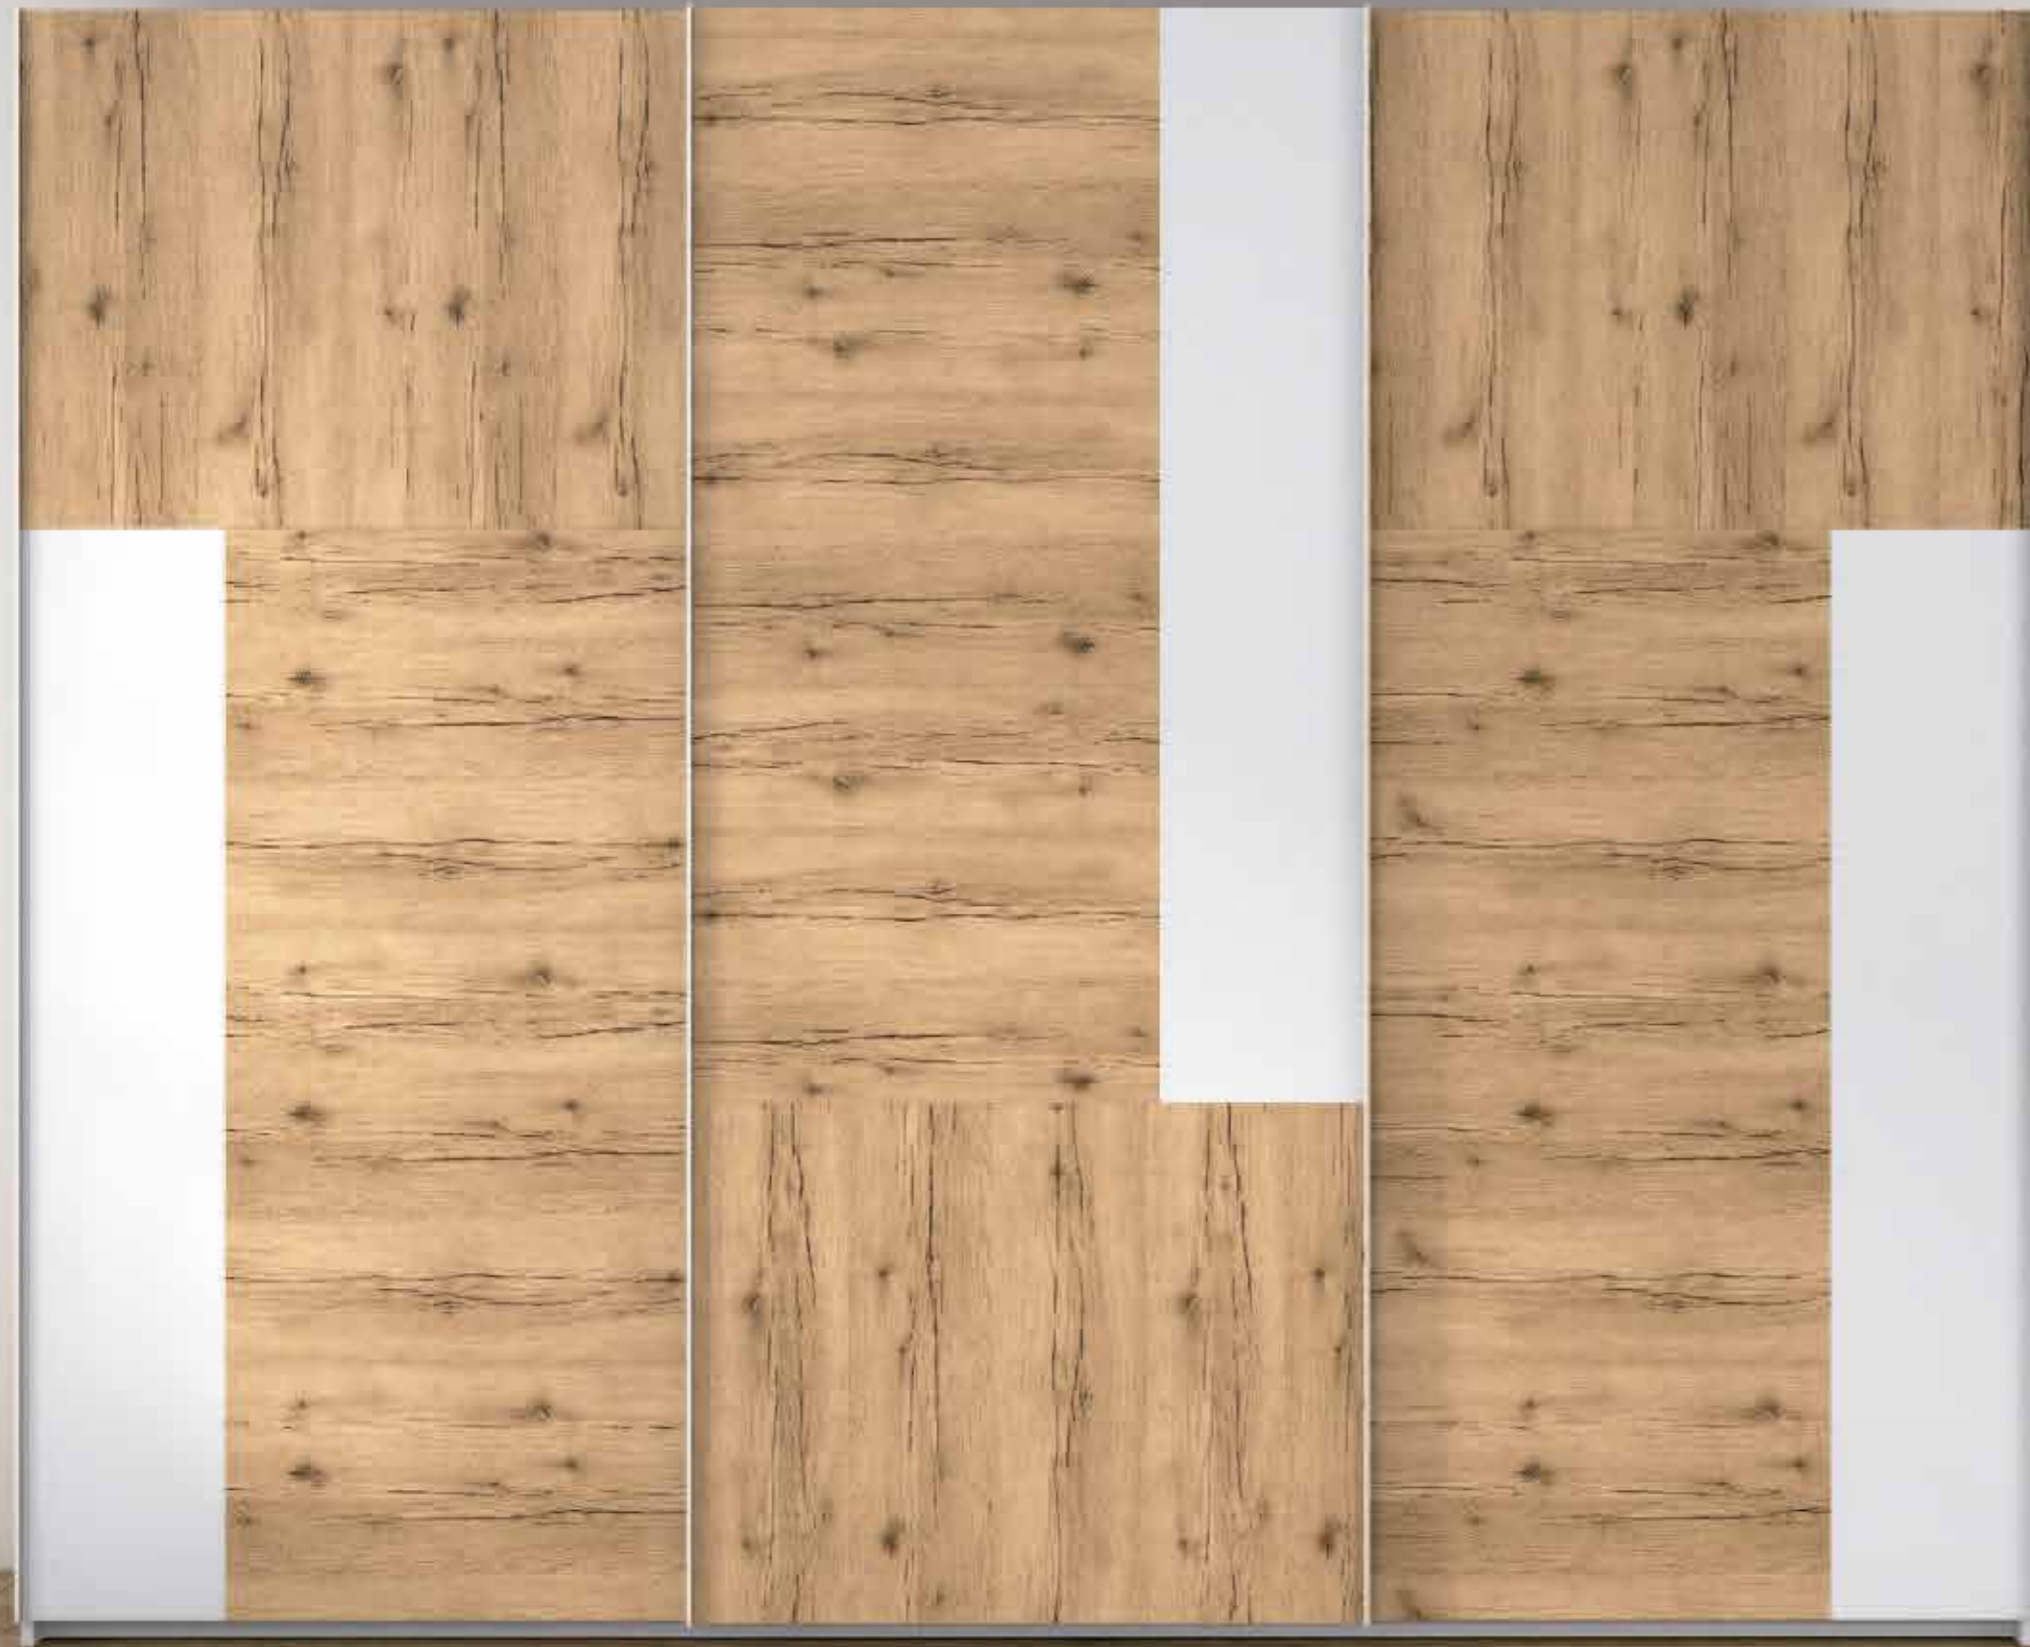

blanco brillo / white / blanc
Roble nudos / knotted oak / chêne noué

Ambiente 114 Armario corredera, Cala

nature
visón / mink / vison

MEDIDAS DISPONIBLES PARA VESTIDORES

41	80	119.1	158.1	197.2	236.2
46	90	134.1	178.1	222.2	266.2
51	100	149.1	198.1	247.2	296.2