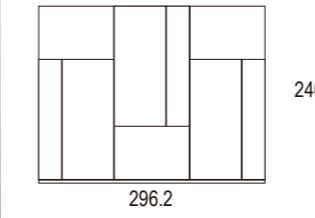

blanco brillo / white / blanc
Roble nudos / knotted oak / chêne noué

Ambiente 114 Armario corredera, Cala

nature
visón / mink / vison

MEDIDAS DISPONIBLES PARA VESTIDORES

41	80	119.1	158.1	197.2	236.2
46	90	134.1	178.1	222.2	266.2
51	100	149.1	198.1	247.2	296.2