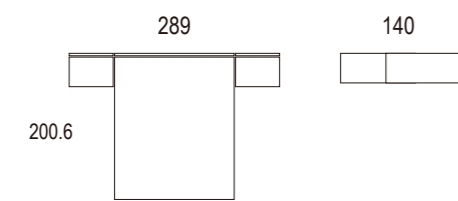

Ambiente 002

Cabezal Bassa / Alas Bona
blanco brillo / White / Blanc
Roble nudos / knotted oak / chêne noué