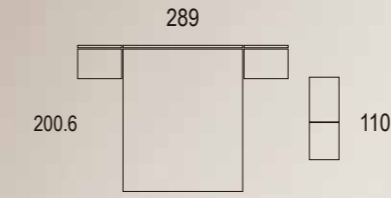

Ambiente 057

Cabezal Nova
nature
rustic / rustic / rustico

Novo

CABEZALES CON O SIN ALAS ADAPTABLES A MÚLTIPLES MEDIDAS, PUDIENDO CREAR CABEZALES CON ALAS DESIGUALES

Alto 140

EJEMPLO 1
Cabezal sin alas

Alto 180