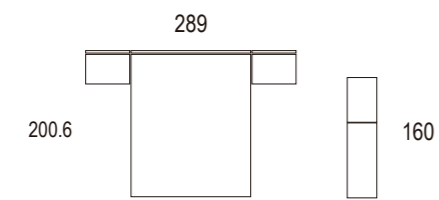

Ambiente 031

Cabezal Forcat / Alas Brafi-Muro
blanco brillo / white / blanc
negro poro / black / noir

Ambiente 032

Cabezal Forcat / Alas Brafi-Muro
rustic / rustic / rustico
piedra / stone / pierre

Forcat