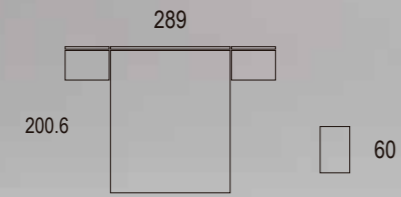

Ambiente 012

Cabezal Forcat / Alas Brafi
nieve poro / white/ blanc
azul / blue / bleu

Ambiente 013

Cabezal Forcat / Alas Brafi
nieve poro / white/ blanc
maple / maple/ érable