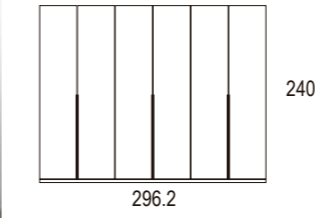

glaciar / glacier / glacier
Roble nudos / knotted oak / chêne noué