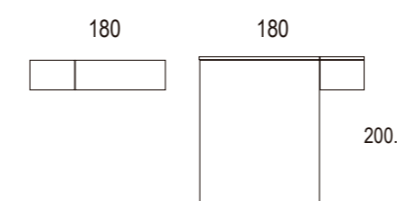

Senior

Juvenil

Ambiente 065

Cabezal Bassa / Ala Bona
nieve poro / white/ blanc
negro poro / black / noir

Bassa

Ambiente 066

Cabezal Forcat / Ala Moli Led
roble nudos / knotted oak / chêne noué
blanco brillo / white/ blanc