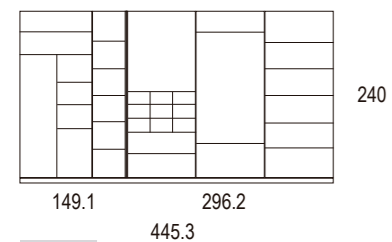

Ambiente 115

antracita
blanco / white/ blanc