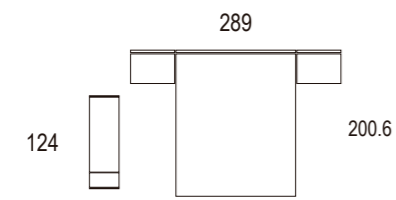

Ambiente 043

Cabezal Bassa / Alas Brafi Led
tabaco / snuff / tabac
marfil / ivory / ivoire

Ambiente 044

Cabezal Bassa / Alas Brafi Led
nieve poro / white/ blanc
maple / maple/ érable

BASSA