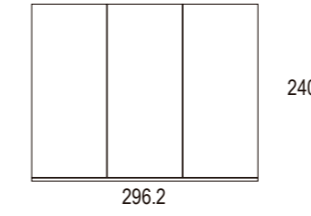

blanco brillo / white / blanc
Roble nudos / knotted oak / chêne noué

Ambiente 114 Armario corredera, Cala

nature
visón / mink / vison

MEDIDAS DISPONIBLES PARA VESTIDORES

41	80	119.1	158.1	197.2	236.2
46	90	134.1	178.1	222.2	266.2
51	100	149.1	198.1	247.2	296.2