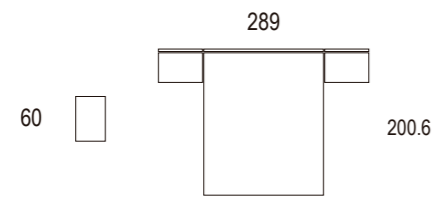

Ambiente 016

Cabezal Marina / Alas Pola
blanco brillo / white/ blanc
visón / mink / vison
tabaco / snuff / tabac
marfil / ivory / ivoire
gris / grey / gris

Ambiente 017

Cabezal Marina / Alas Pola
maple / maple / érable
mármol / marble / marbre