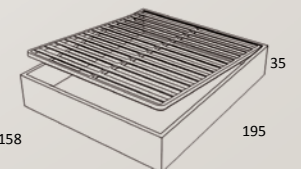

Tapizado Horizontal

Ref.	Ancho	Somier	Puntos
U149	145	135	302
U150	160	150	311

Tapizado Rombos

Ref.	Ancho	Somier	Puntos
U151	145	135	302
U152	160	150	311

ARO CAMA ELEVABLE

Baúl (Incluido somier lamas de madera)