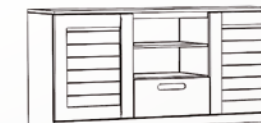

Mod. Elevable 40x150x33

Ref.	U073 P. Marco	U159 P. Lisa
Puntos	250	161

Estante Pared

Medidas	100	120	150
Ref.	U147	U068	U067
Puntos	29	31	36

TV 55x180x42

Ref.	U014
Puntos	378

TV Alta 70x150x42

Ref.	U015
Puntos	400