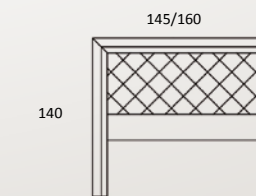

Círculos (Indicar color círculos)

Ref.	Ancho	Somier	Puntos
U153	145	135	226
U154	160	150	236

Grabado Horizontal

Ref.	Ancho	Somier	Puntos
U155	145	135	226
U156	160	150	236

Grabado Rombos

Ref.	Ancho	Somier	Puntos
U157	145	135	226
U158	160	150	236

Tapizado Horizontal

Ref.	Ancho	Somier	Puntos
U149	145	135	302
U150	160	150	311

Tapizado Rombos

Ref.	Ancho	Somier	Puntos
U151	145	135	302
U152	160	150	311

ARO CAMA ELEVABLE

Baúl (Incluido somier lamas de madera)