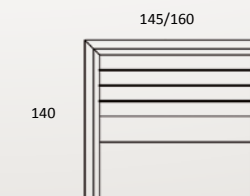

Círculos (Indicar color círculos)

Ref.	Ancho	Somier	Puntos
U153	145	135	226
U154	160	150	236

Grabado Horizontal

Ref.	Ancho	Somier	Puntos
U155	145	135	226
U156	160	150	236

Grabado Rombos

Ref.	Ancho	Somier	Puntos
U157	145	135	226
U158	160	150	236

Tapizado Horizontal

Ref.	Ancho	Somier	Puntos
U149	145	135	302
U150	160	150	311

Tapizado Rombos

Ref.	Ancho	Somier	Puntos
U151	145	135	302
U152	160	150	311

ARO CAMA ELEVABLE

Baúl (Incluido somier lamas de madera)