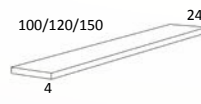

Estante Pared

Medidas	100	120	150
Ref.	U147	U068	U067
Puntos	29	31	36