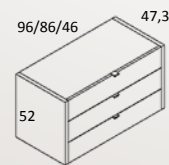

ARMARIOS PUERTA BISAGRA

INTERIORES POLAR

Diseño	2 Puertas	Diseño	1 Puertas
	Ref.	U077	U074
	Puntos	548	356
	Ref.	U075	U074
	Puntos	356	356

INTERIOR ARMARIOS

ACABADO POLAR

Balda suelta (grueso 3 cm.)

Ancho	Ref.	Puntos
46	U084	25
86	U094	36
96	U085	39