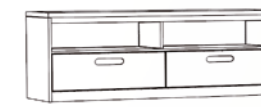

Ref.	Izda. U001	Dcha. U002
Puntos	316	

Vitrina 196x100x42

Ref.	U005
Puntos	480

Refuerzo barra metálica

TV 55x120x42

Ref.	U141
Puntos	228

TV 55x150x42

Ref.	U148
Puntos	309