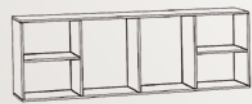

Estantería 40x120x33

Ref.	U019
Puntos	123