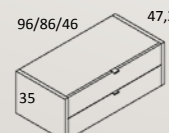

Cajonera (2 cajones)

Ancho	Ref.	Puntos
46	U080	118
86	U092	150
96	U081	158