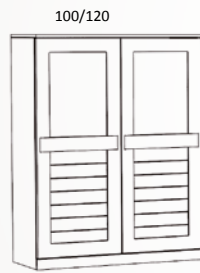

Vitrina 125x100/120x42

Ref.	U006 (100)	U146 (120)
Puntos	370	440