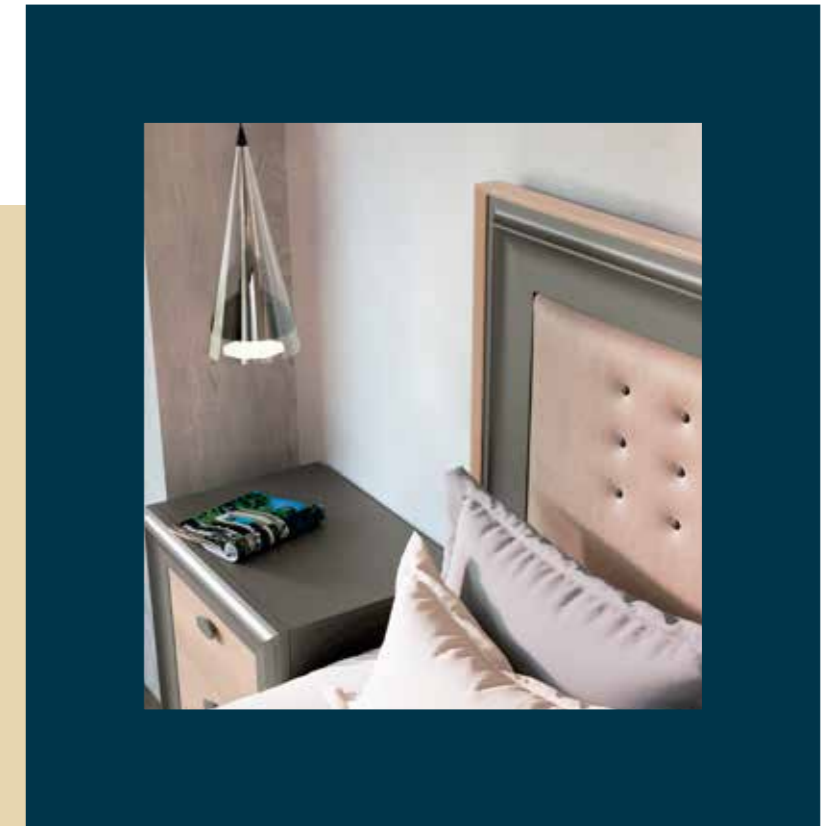

DORMITORIOS

L-GANT
COLLECTION

BY HERESSHOME

Home Style

Descubra en nuestra colección de dormitorios la combinación de estilos que se adaptan a cualquier tipo de ambiente, aportando elegancia a través de líneas sencillas.

New life

HERESSHOME

01

Bancada reversible (abierta / cerrada)

Home Style

Detalles que no pasan desapercibidos.

Personalice su cabecero combinando distintos acabados en la moldura perimetral y el marco.

HERESSHOME

08

Honey Dreams

Desde las patas L-Gant hasta las patas metálicas, disponemos de una gran diversidad de patas para elegir el diseño deseado en su dormitorio.

La importancia de la utilización de materiales naturales que consiguen ambientes donde transmitir la calidez y serenidad necesaria en tu dormitorio.