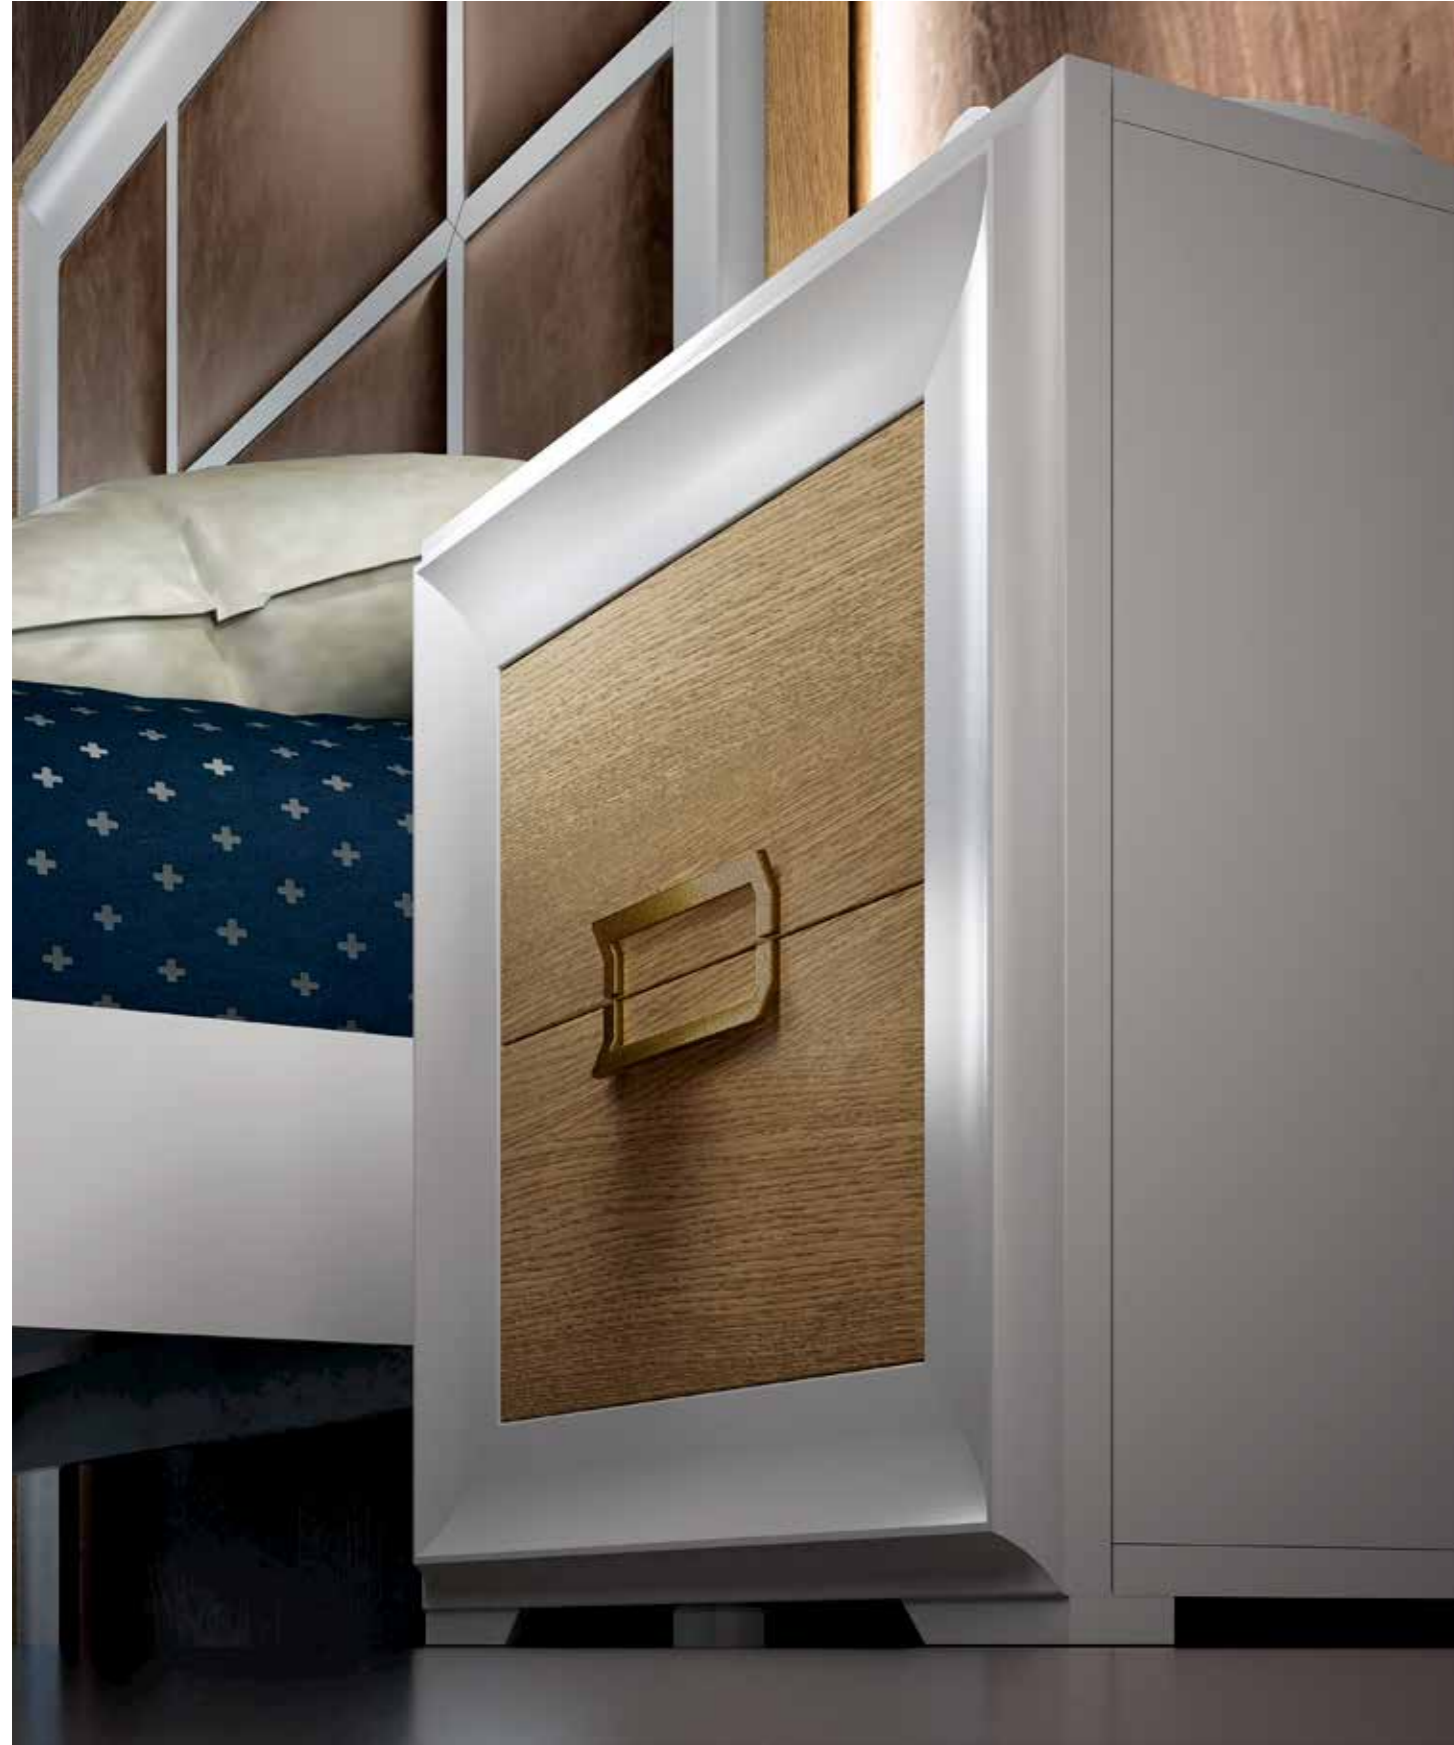

DORMITORIOS

L-GANT
COLLECTION

BY HERESSHOME

Home Style

Descubra en nuestra colección de dormitorios la combinación de estilos que se adaptan a cualquier tipo de ambiente, aportando elegancia a través de líneas sencillas.

New life

HERESSHOME

01

Bancada reversible (abierta / cerrada)

Home Style

Detalles que no pasan desapercibidos.

Personalice su cabecero combinando distintos acabados en la moldura perimetral y el marco.

HERESSHOME

08

Honey Dreams

Desde las patas L-Gant hasta las patas metálicas, disponemos de una gran diversidad de patas para elegir el diseño deseado en su dormitorio.

La importancia de la utilización de materiales naturales que consiguen ambientes donde transmitir la calidez y serenidad necesaria en tu dormitorio.