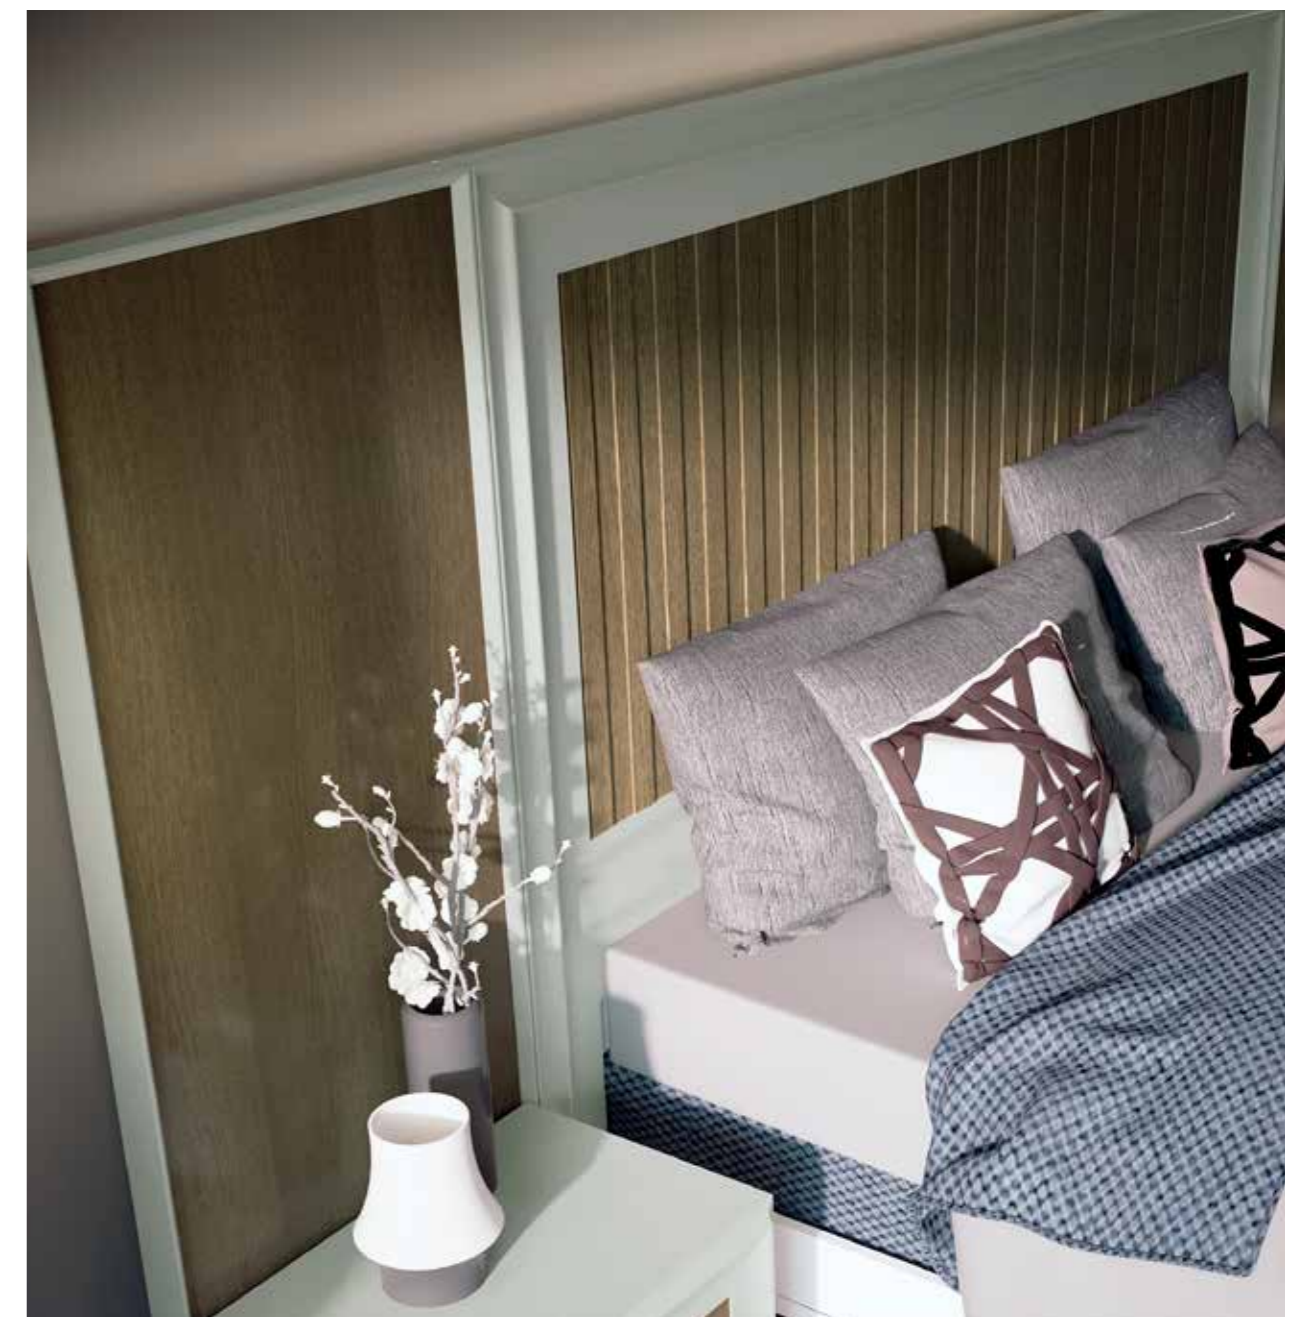

Para los espacios que lo permitan, ofrecemos la posibilidad de ampliar los cabeceros con paneles de distintos diseños.