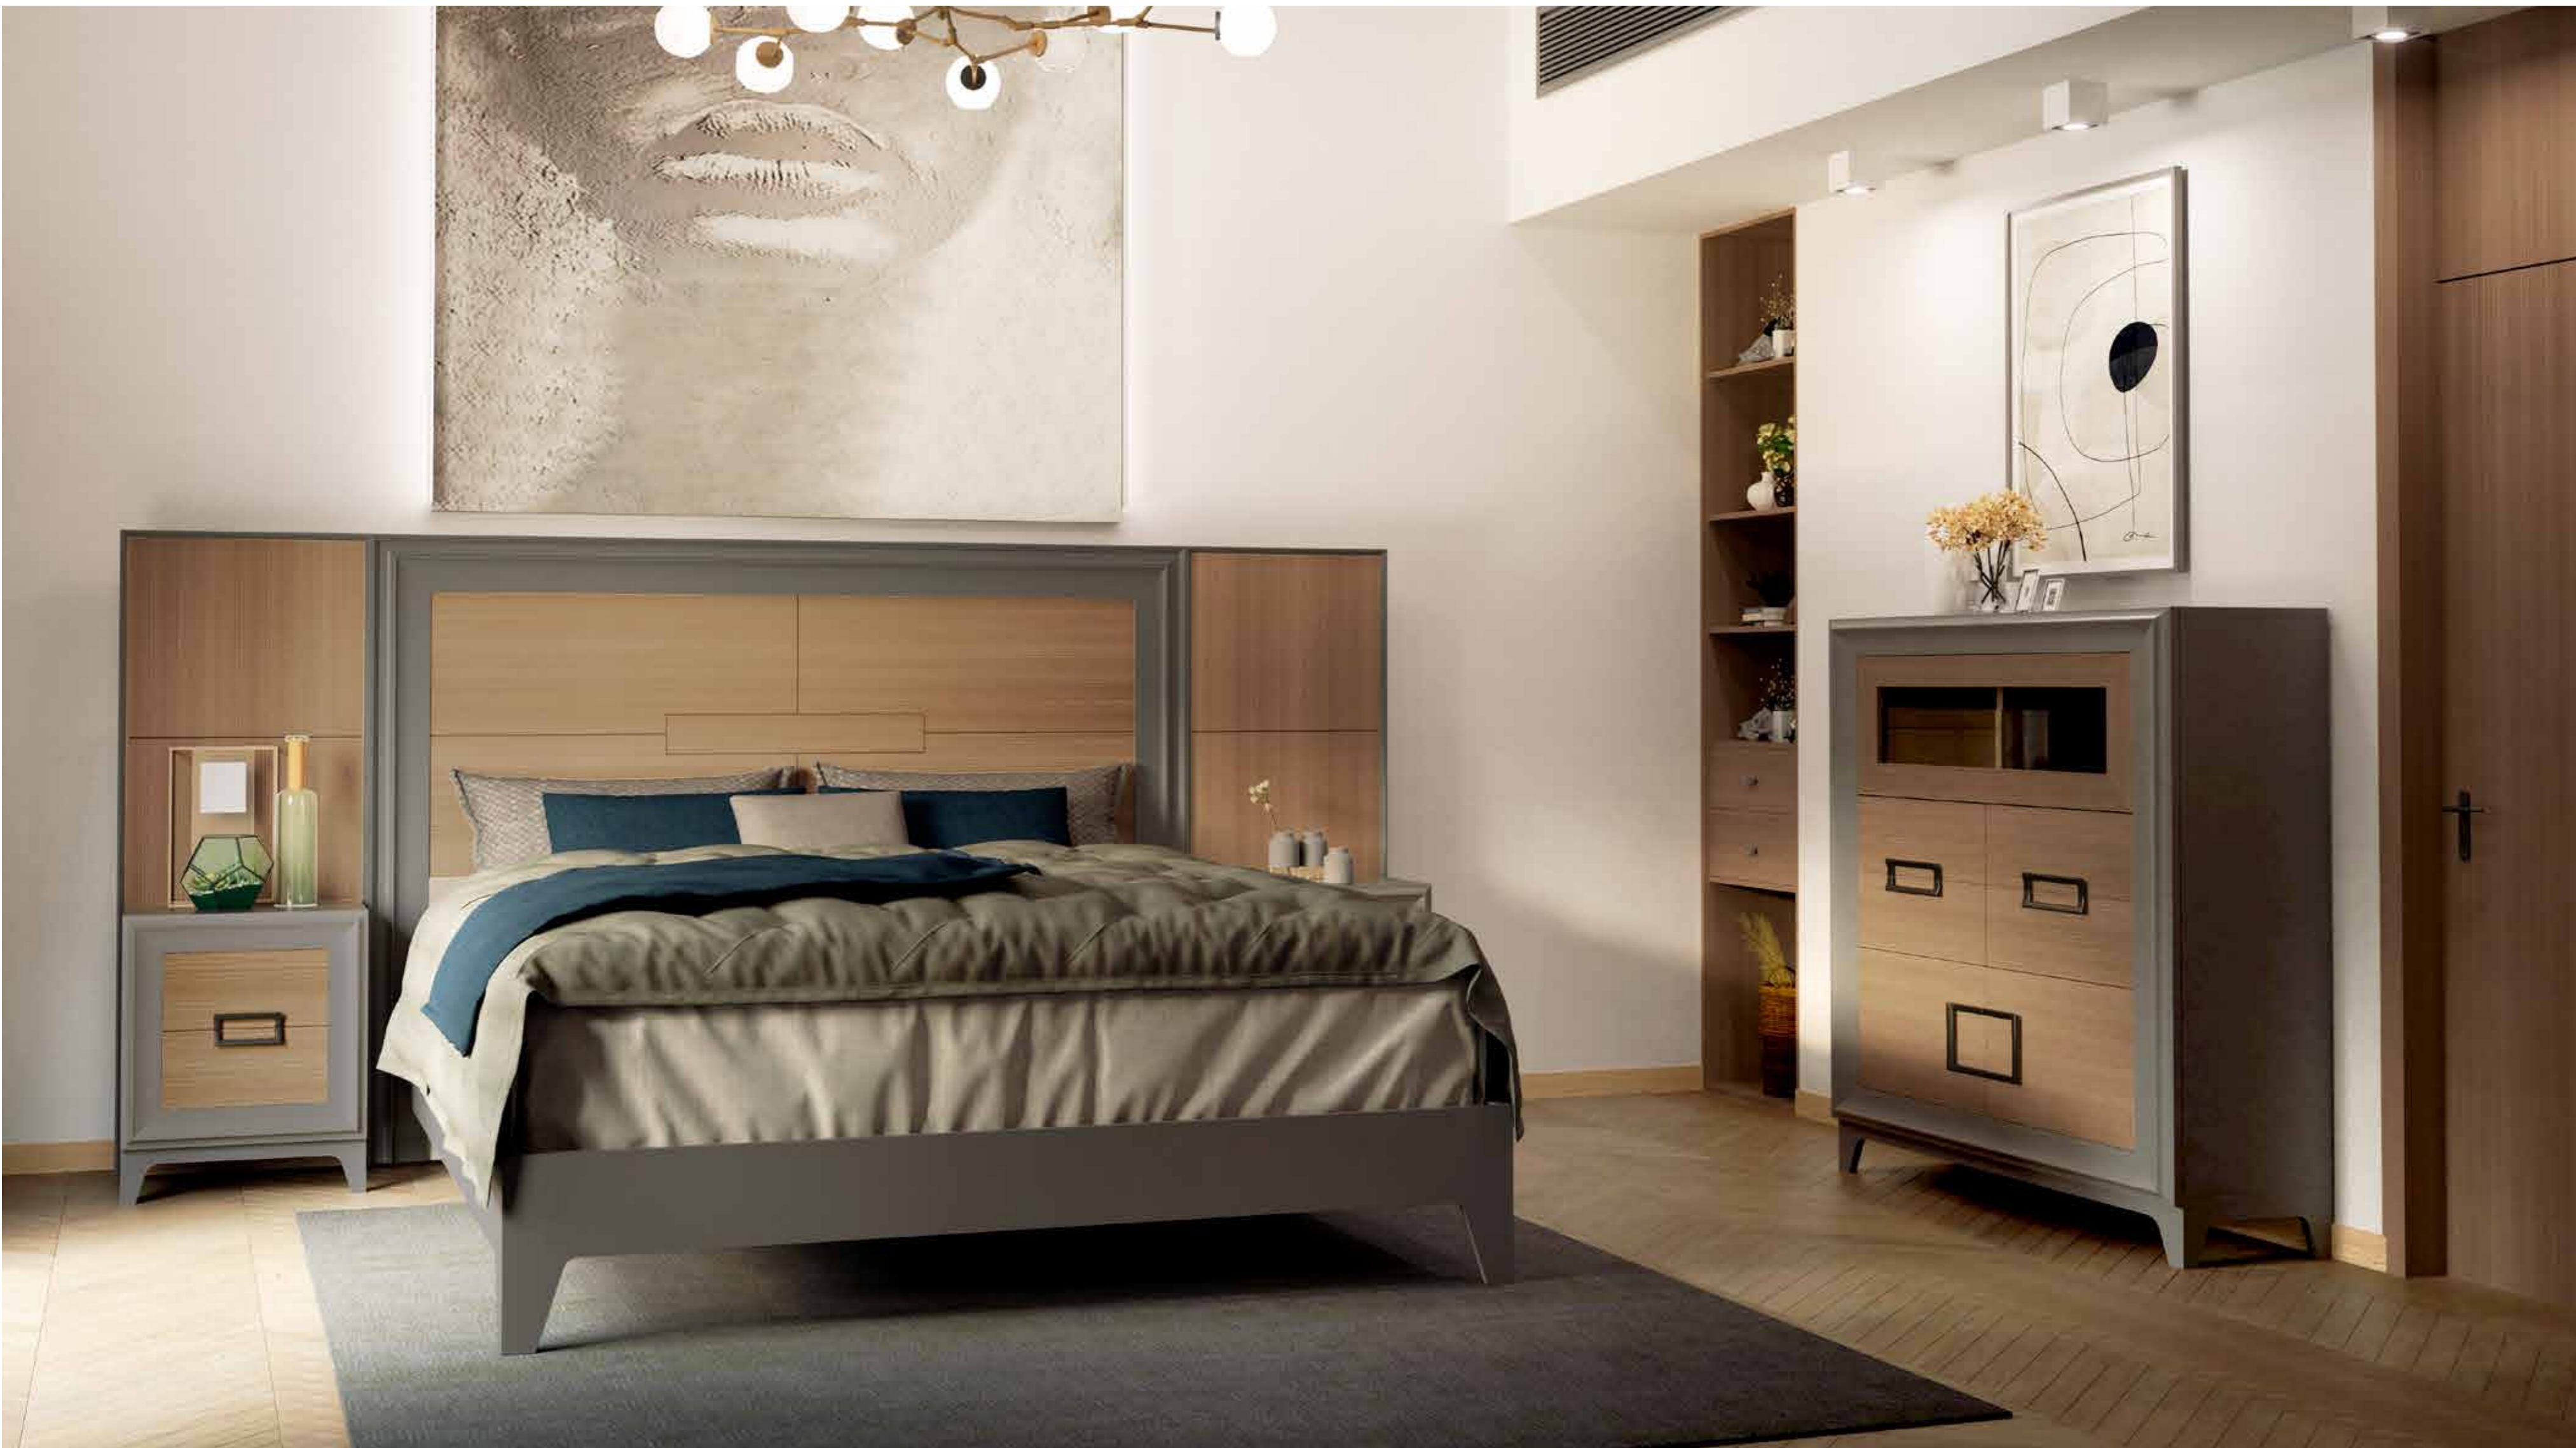

New life

HERESSHOME

01

Bancada reversible (abierta / cerrada)

Home Style

Detalles que no pasan desapercibidos.

Personalice su cabecero combinando distintos acabados en la moldura perimetral y el marco.

HERESSHOME

08

Honey Dreams

Desde las patas L-Gant hasta las patas metálicas, disponemos de una gran diversidad de patas para elegir el diseño deseado en su dormitorio.

La importancia de la utilización de materiales naturales que consiguen ambientes donde transmitir la calidez y serenidad necesaria en tu dormitorio.