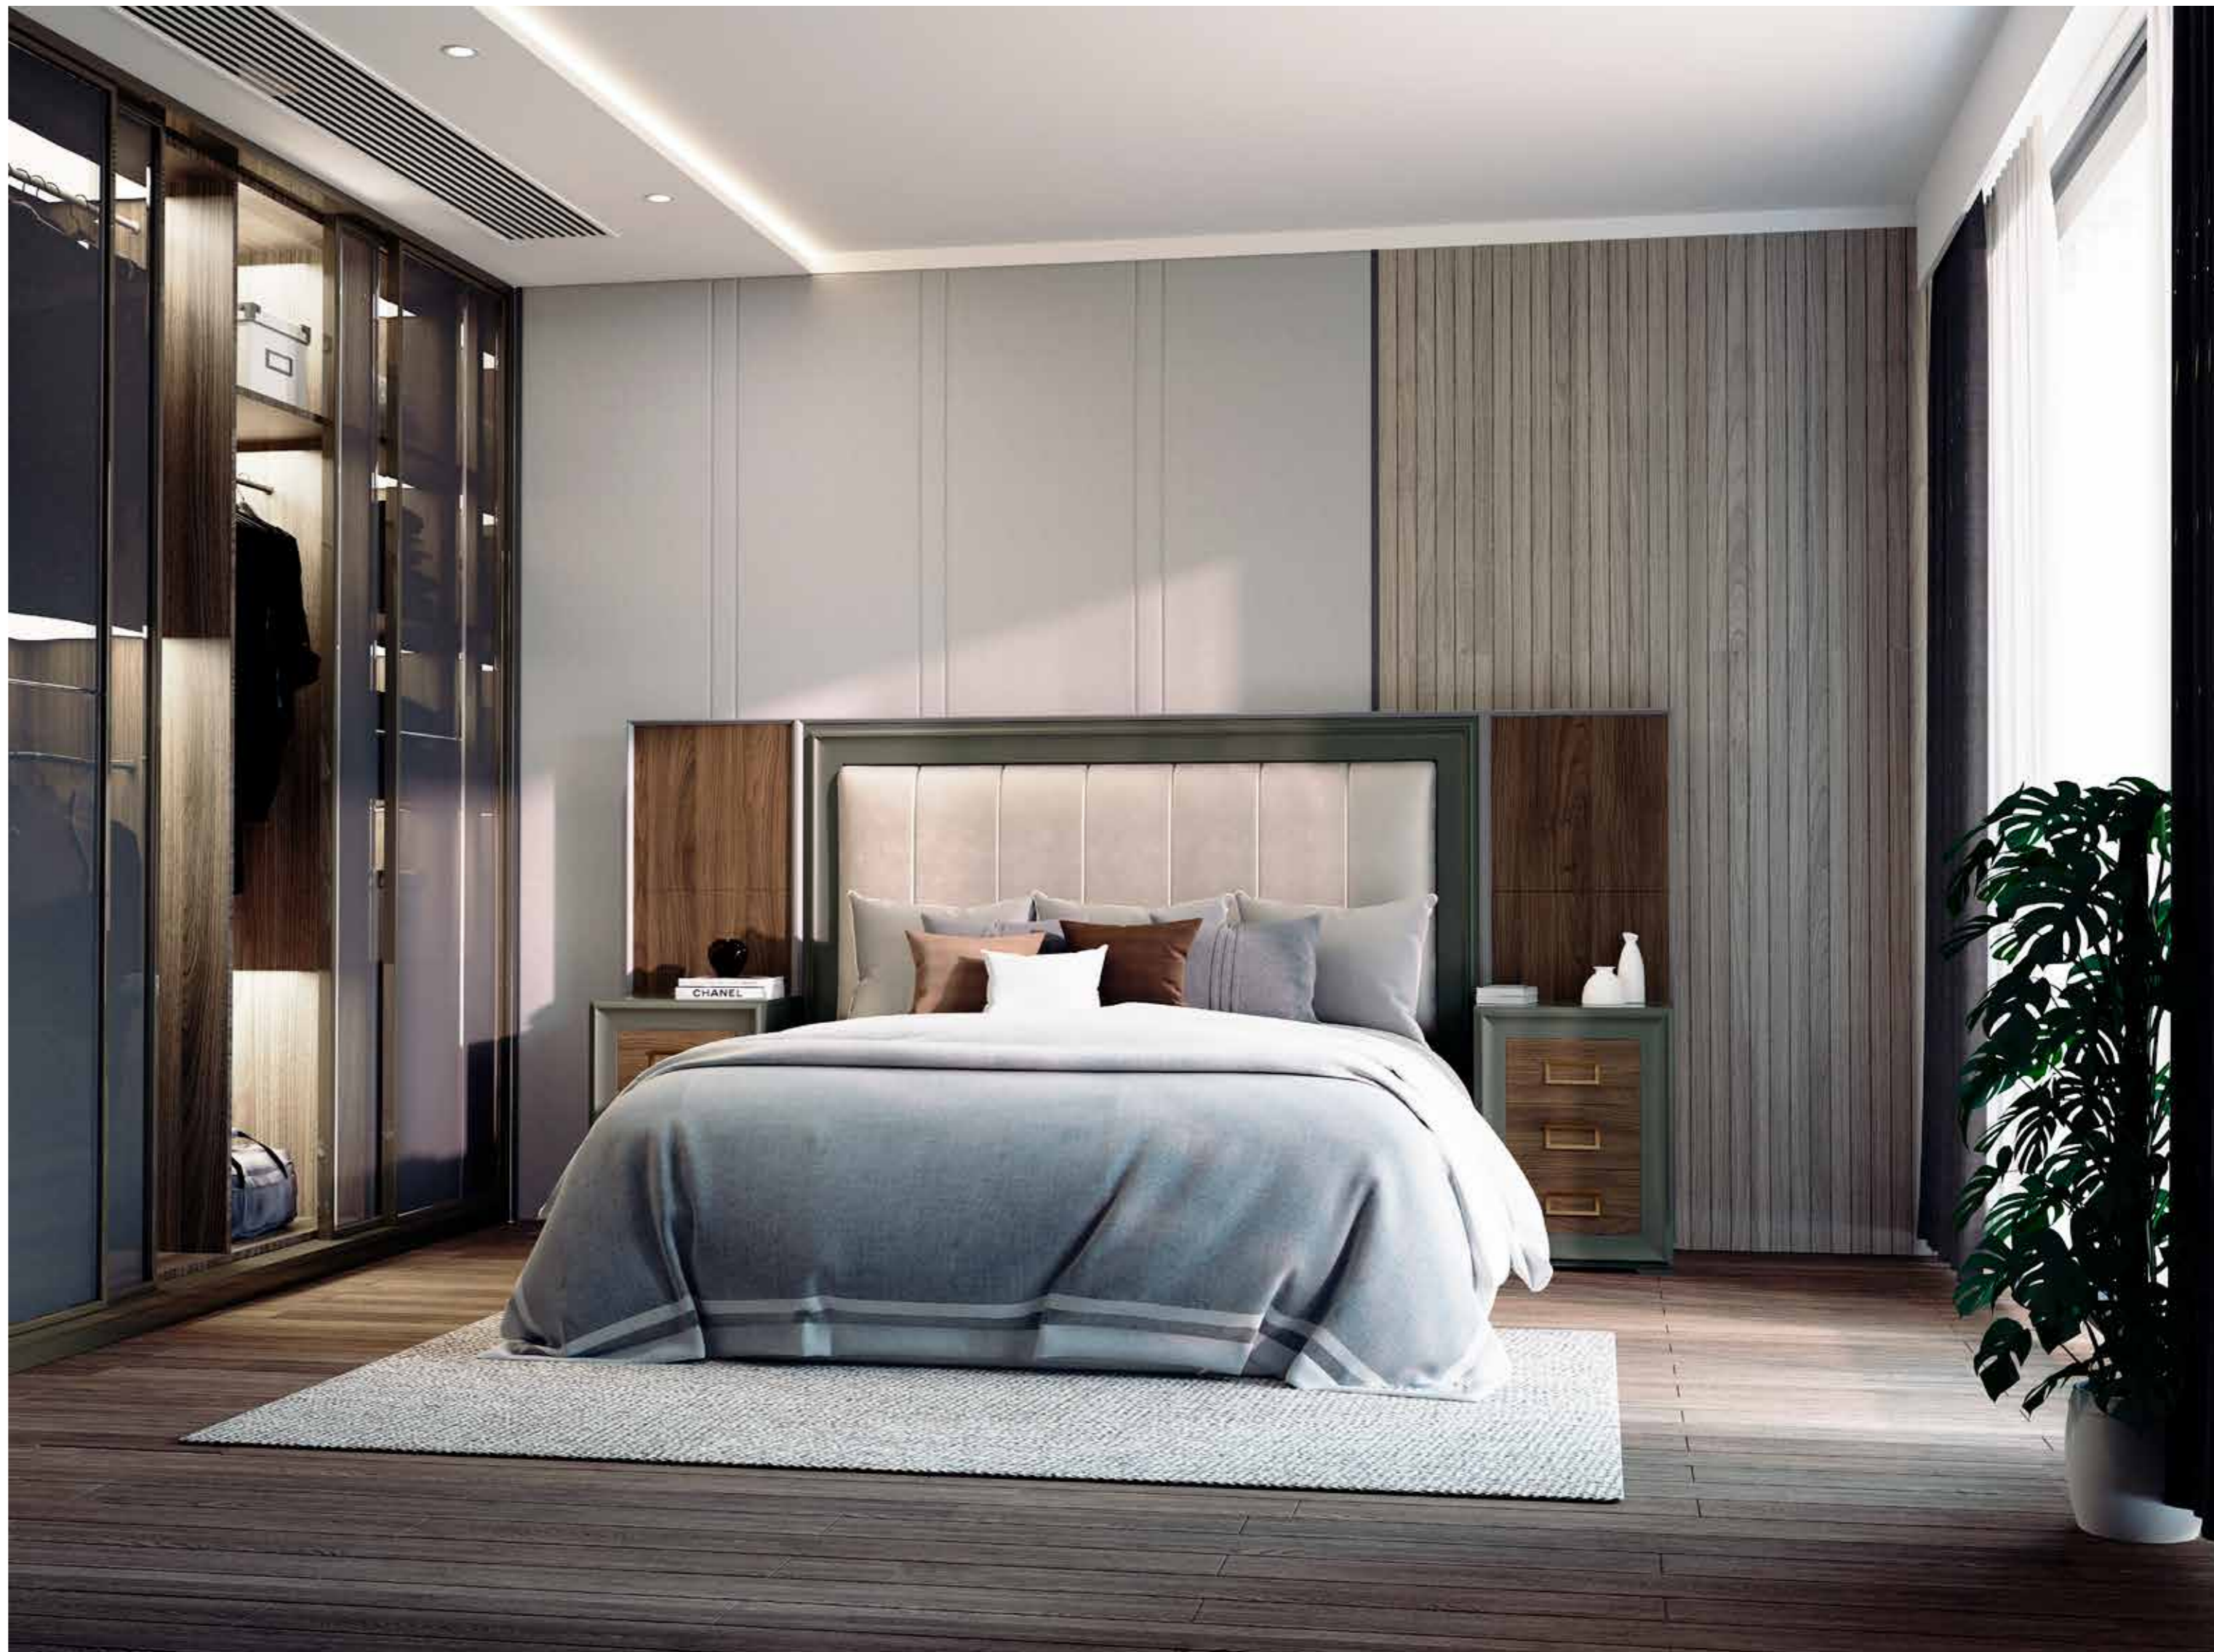

New life

HERESSHOME

01

Bancada reversible (abierta / cerrada)

Home Style

Detalles que no pasan desapercibidos.

Personalice su cabecero combinando distintos acabados en la moldura perimetral y el marco.

HERESSHOME

08

Honey Dreams

Desde las patas L-Gant hasta las patas metálicas, disponemos de una gran diversidad de patas para elegir el diseño deseado en su dormitorio.

La importancia de la utilización de materiales naturales que consiguen ambientes donde transmitir la calidez y serenidad necesaria en tu dormitorio.