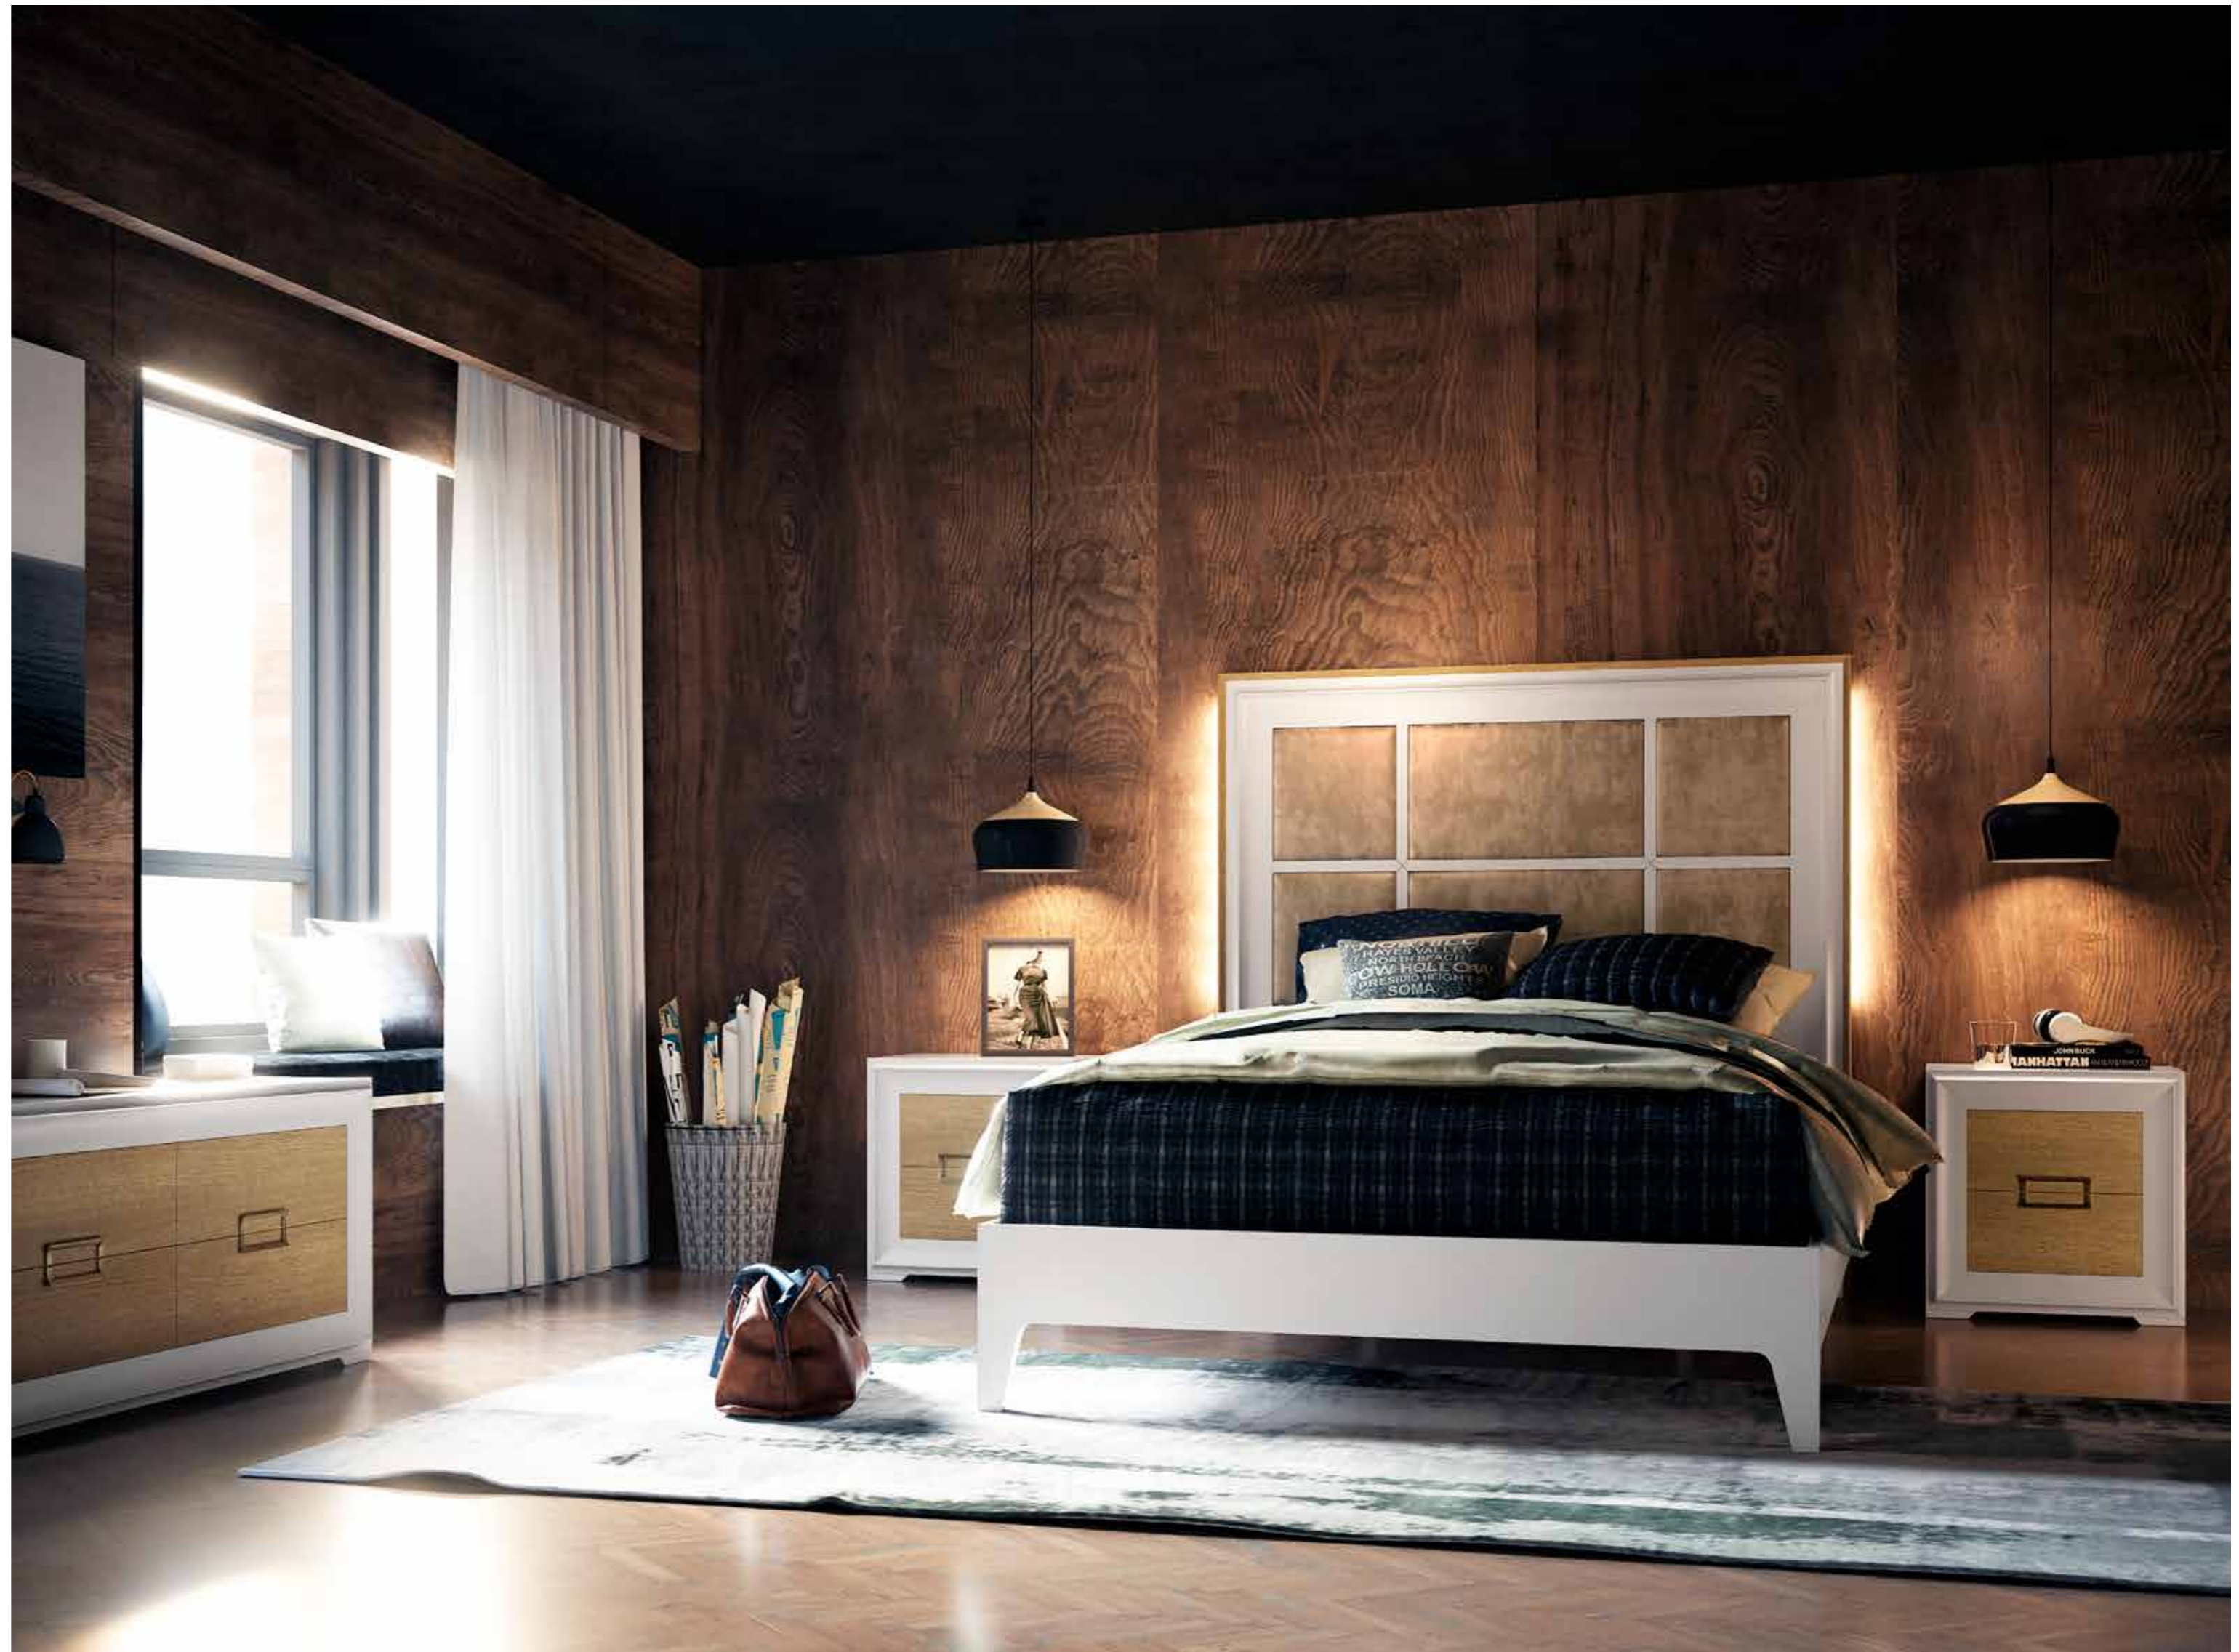

DORMITORIOS

L-GANT
COLLECTION

BY HERESSHOME

Home Style

Descubra en nuestra colección de dormitorios la combinación de estilos que se adaptan a cualquier tipo de ambiente, aportando elegancia a través de líneas sencillas.

New life

HERESSHOME

01

Bancada reversible (abierta / cerrada)

Home Style

Detalles que no pasan desapercibidos.

Personalice su cabecero combinando distintos acabados en la moldura perimetral y el marco.

HERESSHOME

08

Honey Dreams

Desde las patas L-Gant hasta las patas metálicas, disponemos de una gran diversidad de patas para elegir el diseño deseado en su dormitorio.

La importancia de la utilización de materiales naturales que consiguen ambientes donde transmitir la calidez y serenidad necesaria en tu dormitorio.