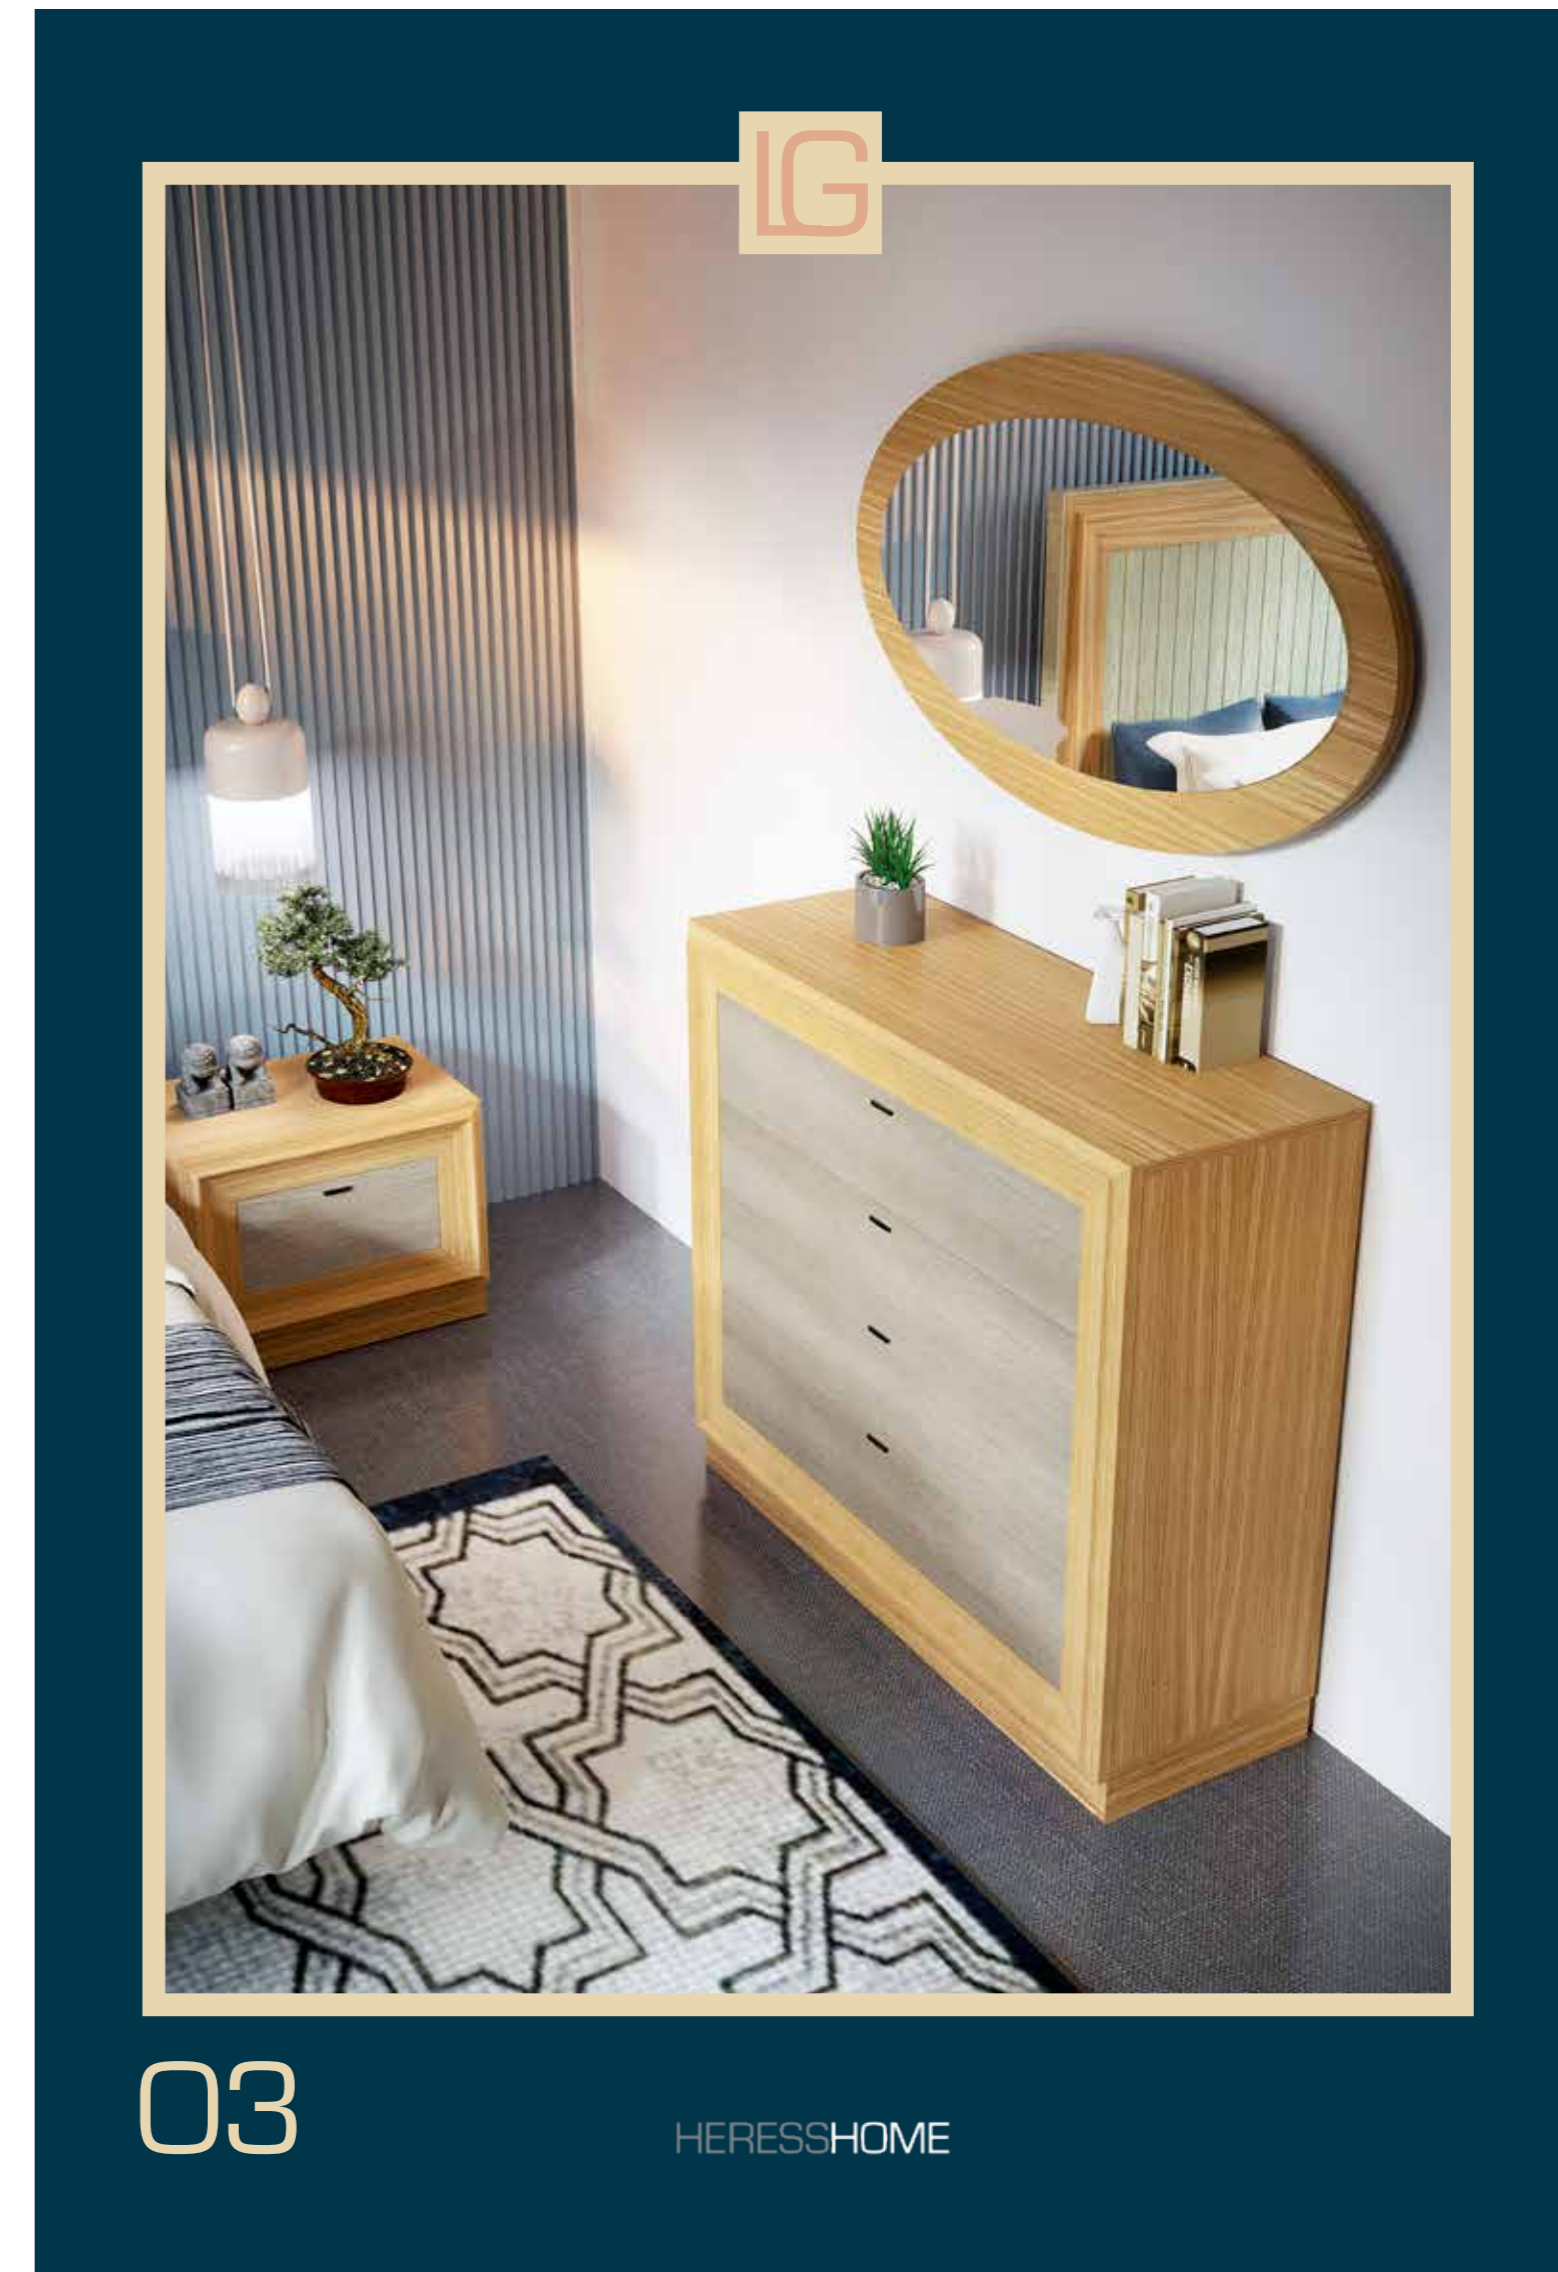

DORMITORIOS

L-GANT
COLLECTION

BY HERESSHOME

Home Style

Descubra en nuestra colección de dormitorios la combinación de estilos que se adaptan a cualquier tipo de ambiente, aportando elegancia a través de líneas sencillas.

New life

HERESSHOME

01

Bancada reversible (abierta / cerrada)

Home Style

Detalles que no pasan desapercibidos.

Personalice su cabecero combinando distintos acabados en la moldura perimetral y el marco.

HERESSHOME