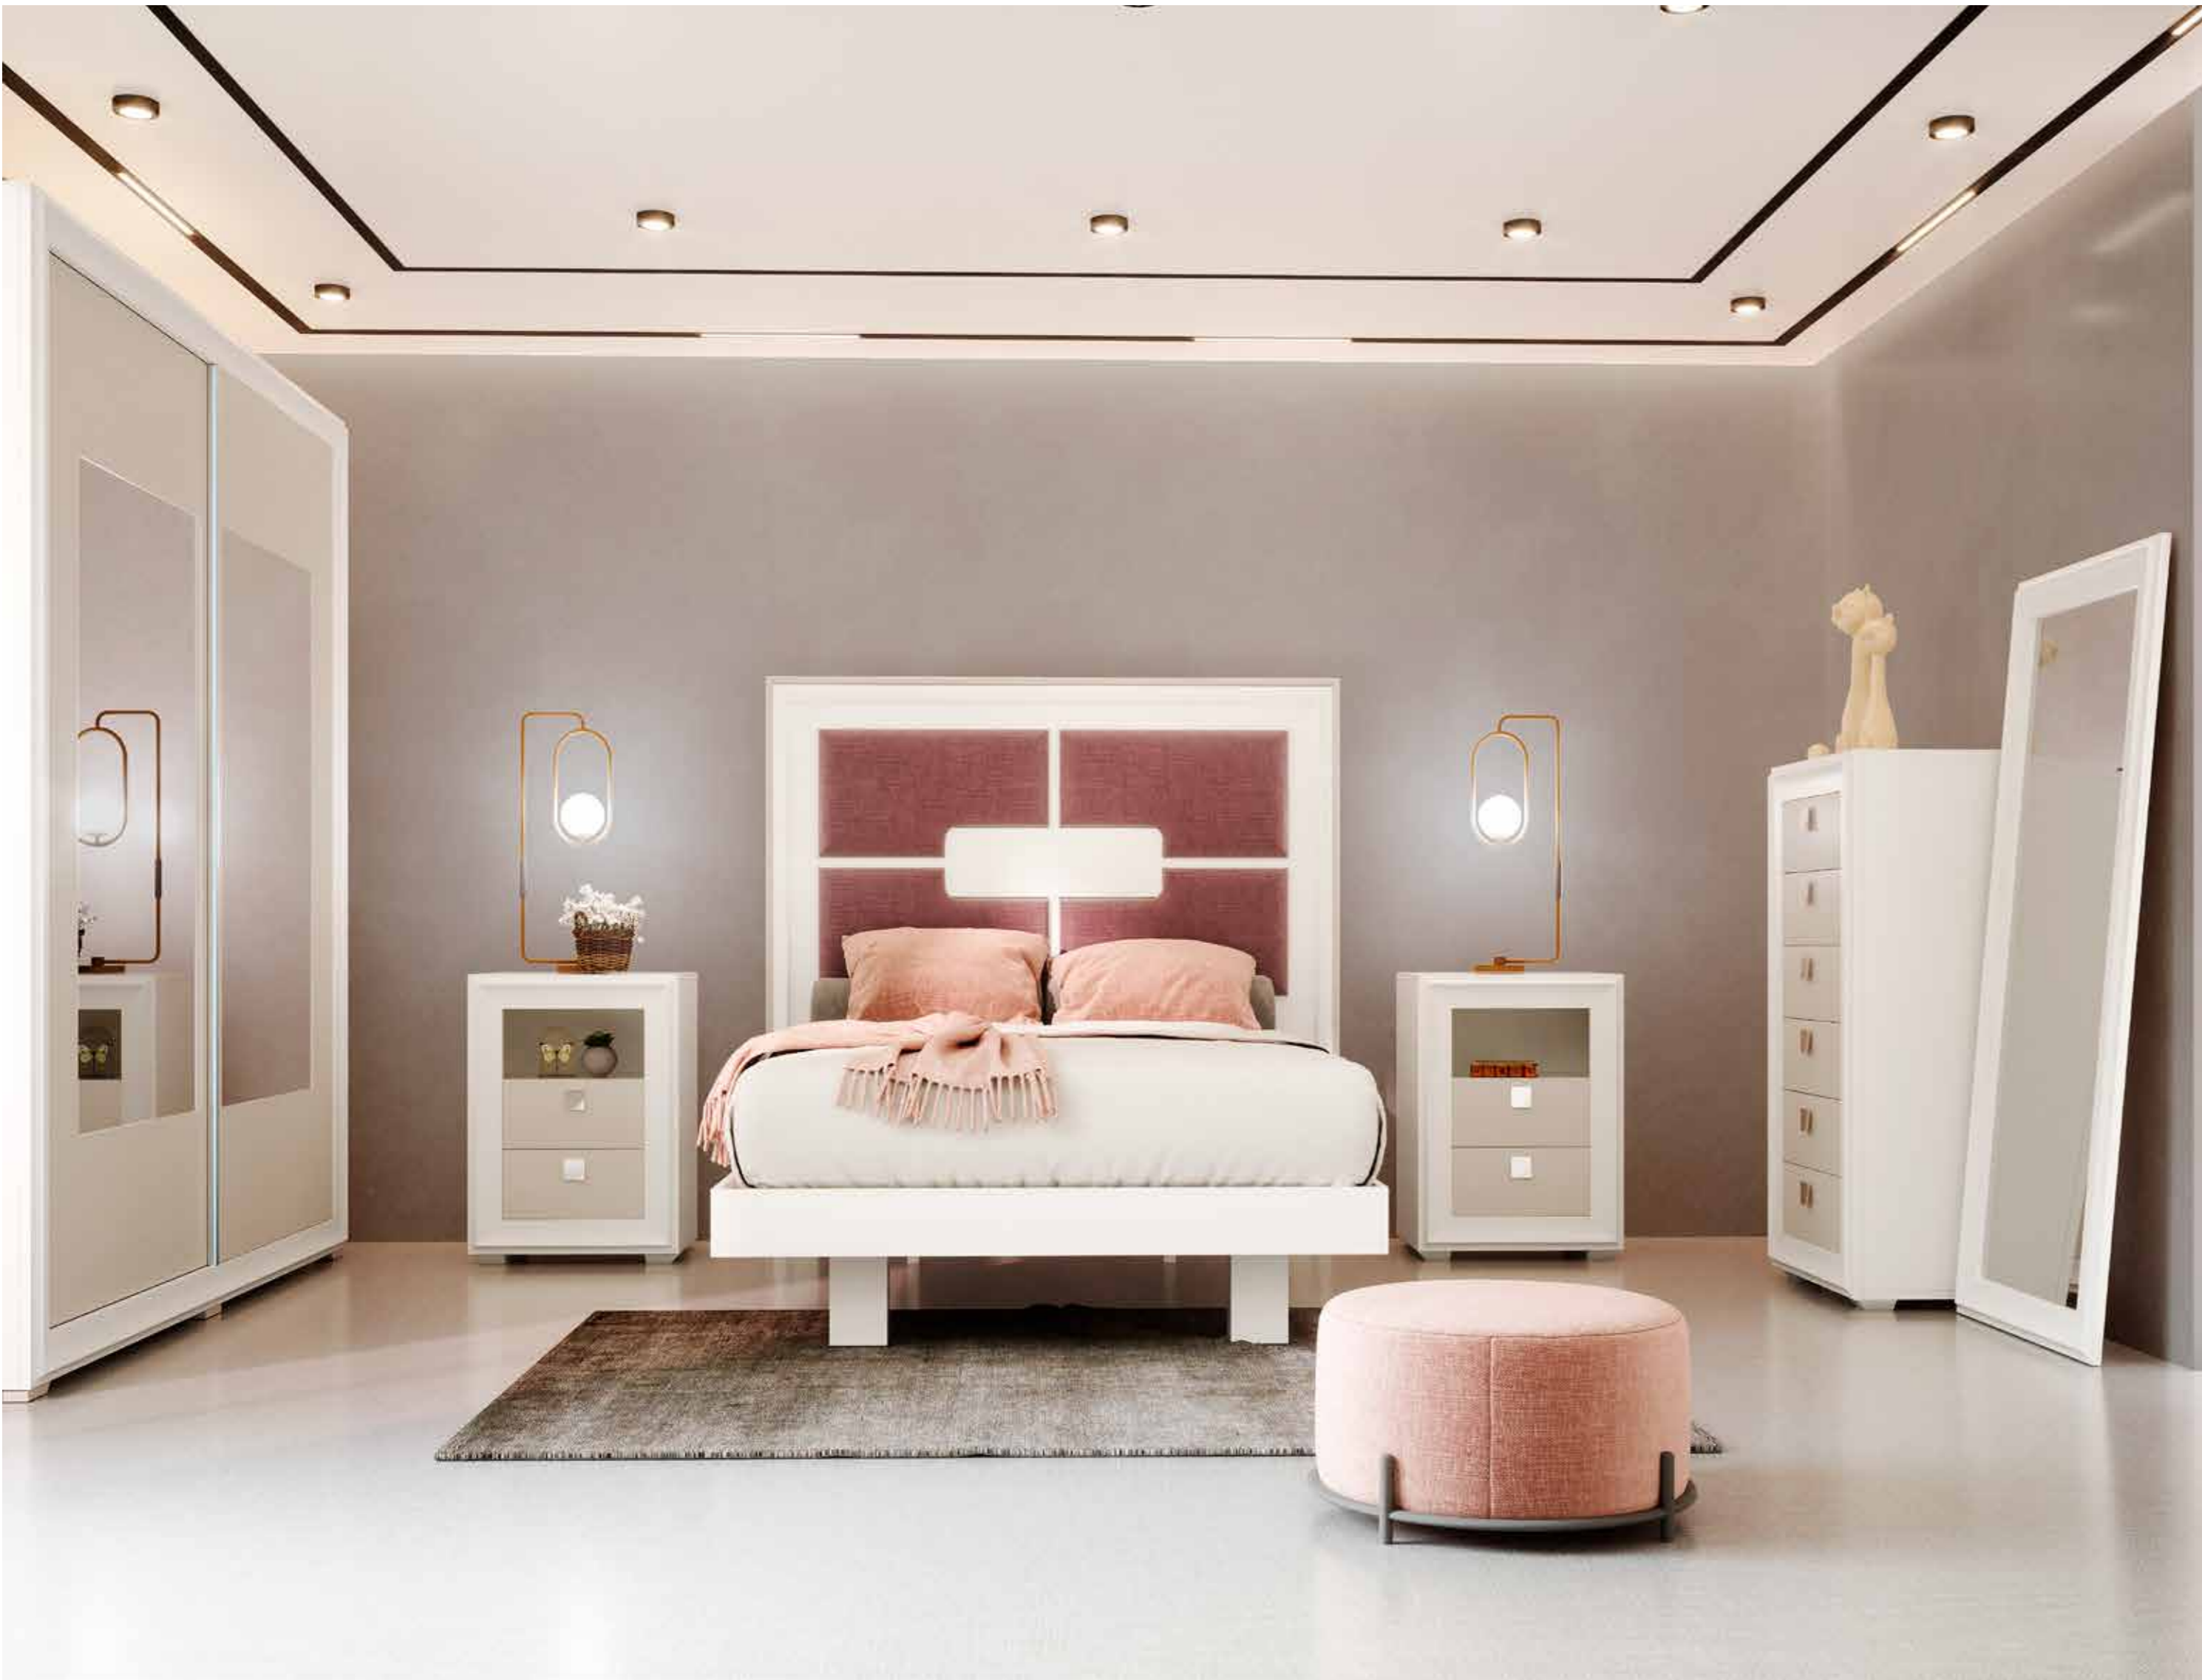

DORMITORIOS

L-GANT
COLLECTION

BY HERESSHOME

Home Style

Descubra en nuestra colección de dormitorios la combinación de estilos que se adaptan a cualquier tipo de ambiente, aportando elegancia a través de líneas sencillas.

New life

HERESSHOME

01

Bancada reversible (abierta / cerrada)

Home Style

Detalles que no pasan desapercibidos.

Personalice su cabecero combinando distintos acabados en la moldura perimetral y el marco.

HERESSHOME