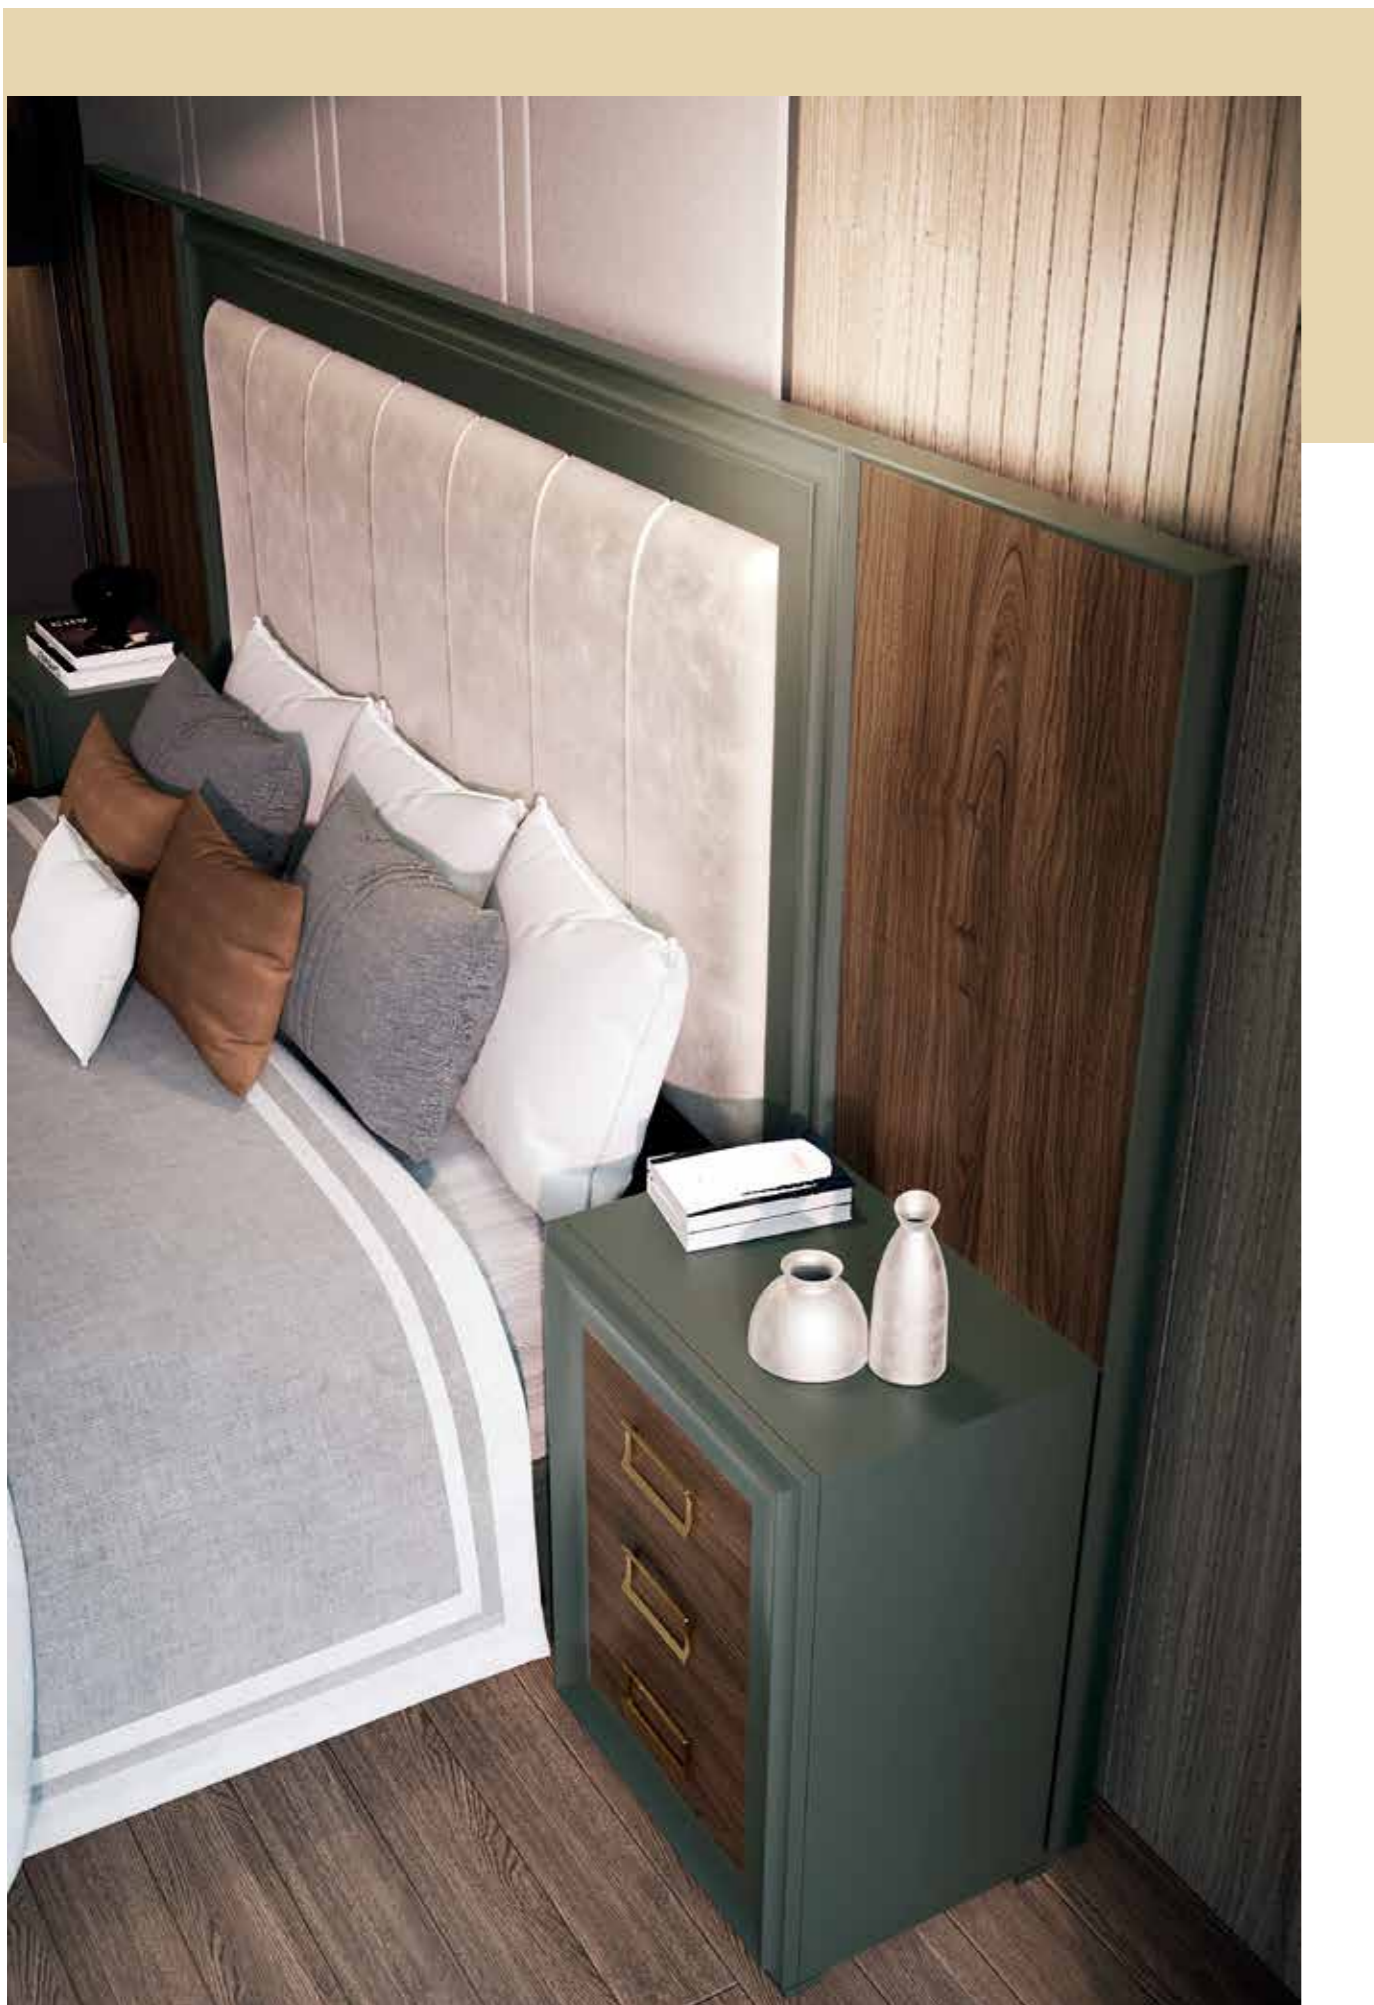

New life

HERESSHOME

01

Bancada reversible (abierta / cerrada)

Home Style

Detalles que no pasan desapercibidos.

Personalice su cabecero combinando distintos acabados en la moldura perimetral y el marco.

HERESSHOME

08

Honey Dreams

Desde las patas L-Gant hasta las patas metálicas, disponemos de una gran diversidad de patas para elegir el diseño deseado en su dormitorio.

La importancia de la utilización de materiales naturales que consiguen ambientes donde transmitir la calidez y serenidad necesaria en tu dormitorio.