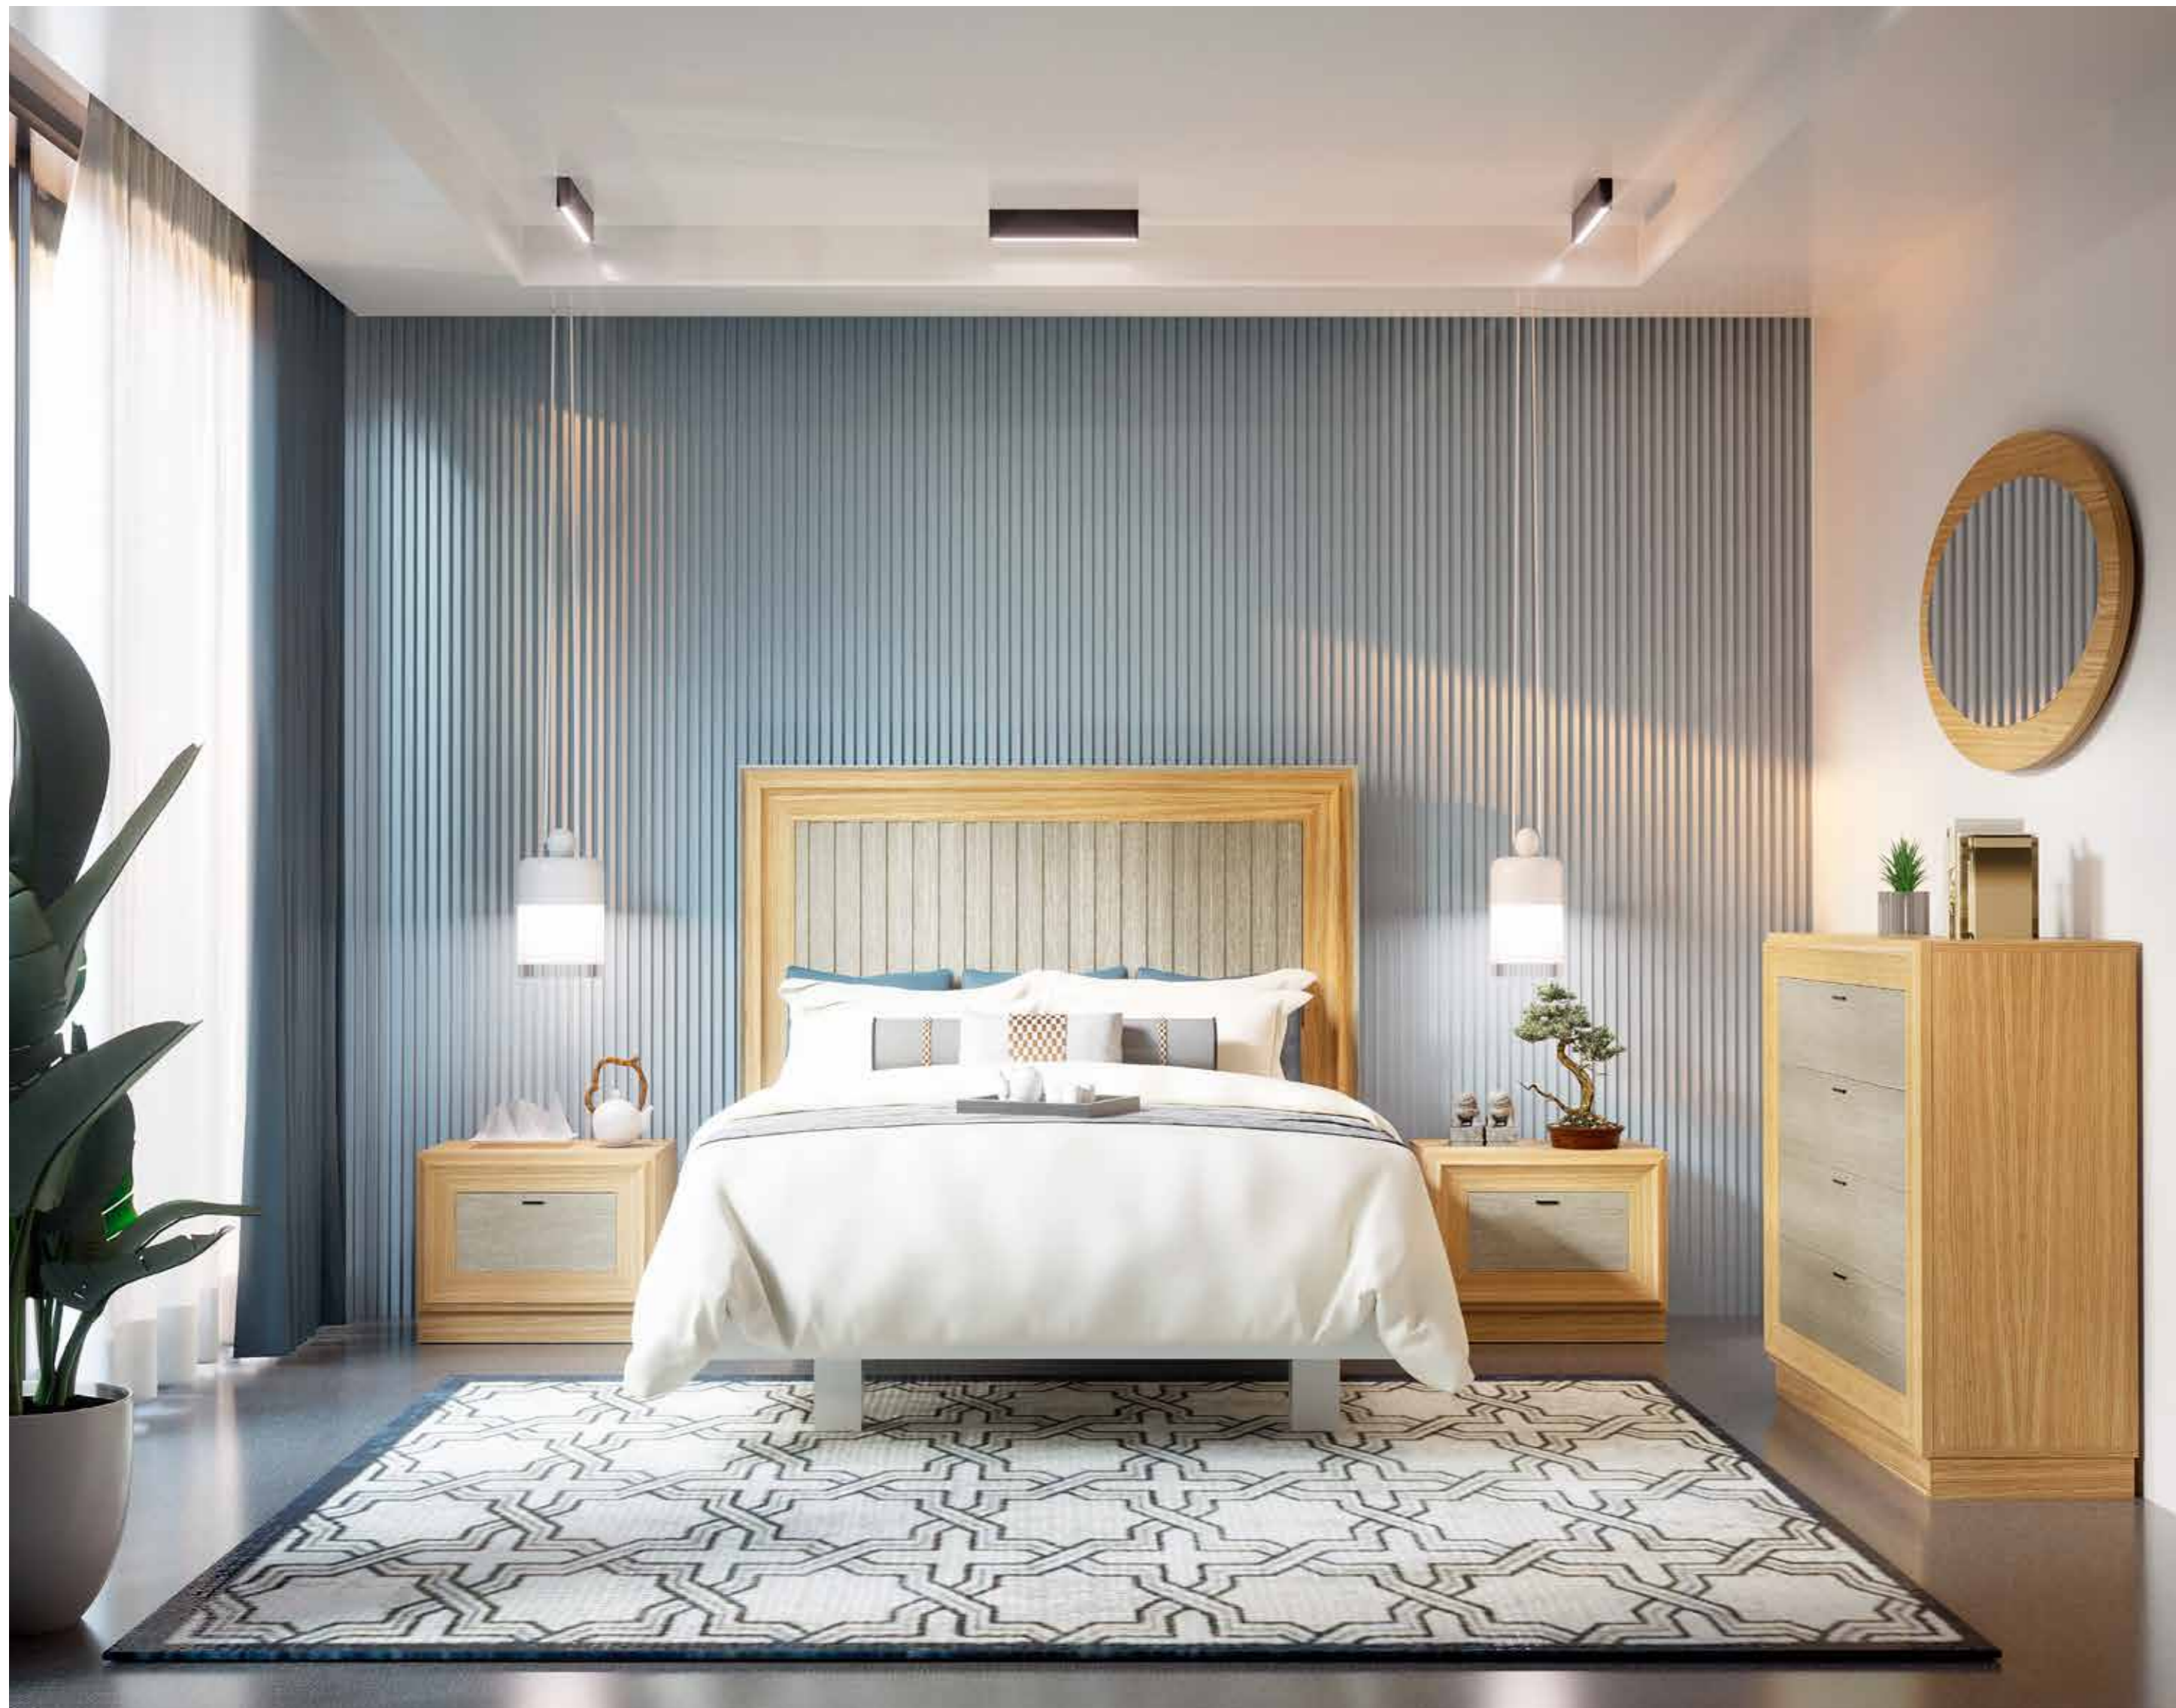

DORMITORIOS

L-GANT
COLLECTION

BY HERESSHOME

Home Style

Descubra en nuestra colección de dormitorios la combinación de estilos que se adaptan a cualquier tipo de ambiente, aportando elegancia a través de líneas sencillas.

New life

HERESSHOME

01

Bancada reversible (abierta / cerrada)

Home Style

Detalles que no pasan desapercibidos.

Personalice su cabecero combinando distintos acabados en la moldura perimetral y el marco.

HERESSHOME

08

Honey Dreams

Desde las patas L-Gant hasta las patas metálicas, disponemos de una gran diversidad de patas para elegir el diseño deseado en su dormitorio.

La importancia de la utilización de materiales naturales que consiguen ambientes donde transmitir la calidez y serenidad necesaria en tu dormitorio.