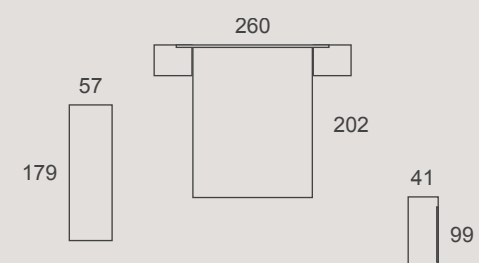

21 FOLO
ALBO / BOCAMINA

La galería Folo con sus líneas rectas junto con los acabados Albo y Bocamina ofrecen una imagen muy actual. Ambiente que se completa con un armario de 4 puertas con los tiradores en color grafito y una práctica cómoda de la serie Duo.

The Folo headboard with its straight lines combined with the Albo and Bocamina finishes offers contemporary looks. The room is completed with a 4-door wardrobe with handles in graphite and a practical chest of drawers from the Duo series.

La tête de lit Folo, avec ses lignes droites et les finitions Albo et Bocamina, offre une image très moderne. La chambre est complétée par une armoire à 4 portes avec des poignées en couleur graphite et une pratique commode de la série Duo.