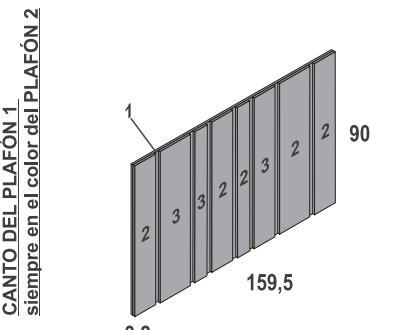

CANTO DEL PLAFÓN 1
siempre en el color del PLAFÓN 2

	ref.	ptos.
para somier 105cm	176	310

CANTO DEL PLAFÓN 1
siempre en el color del PLAFÓN 2

	ref.	ptos.
para somier 135/140cm	177	330

CANTO DEL PLAFÓN 1
siempre en el color del PLAFÓN 2