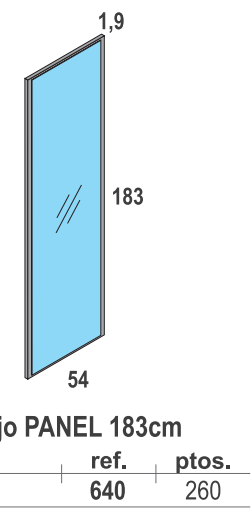

Espejo PANEL 183cm

ref.	ptos.
640	260

CARACTERÍSTICAS TÉCNICAS

Tablero de partículas melaminizado de alta resistencia con diferentes acabados de 16mm y 30mm

Interiores en tablero de partículas melaminizado de alta resistencia de 19mm y 30mm en acabado efecto cuero.

Accesorios en acabado efecto cuero.

Tableros de partículas de madera FIMAPAN, cumplen con los requisitos de clase E1 definidos en la Norma Europea EN 312:2010. Sus valores físico-mecánicos cumplen con la clasificación P2 definida en la Norma Europea EN 312:2010. Los tableros FIMAPAN están amparados por los sellos de Calidad de AITIM. (Información obtenida de las fichas técnicas de los tableros, proporcionadas por el Proveedor)

La norma ISO 22196 certifica que la superficie de nuestros tableros melaminizados es antibacteriana. Inhibe el crecimiento o proliferación de bacterias, es decir, impide su reproducción y las bacterias envejecen y mueren. Este efecto se mantiene durante toda la vida útil del producto.

Todos los productos incluidos en este catálogo cuentan con la Certificación PEFC propia, bajo el código de Cadena de Custodia RINA-PEFC-COC-70.

Grupo Exojo (FABRI-KIT, S.L.U.) dispone de los Certificados Gestión de Calidad y Gestión Ambiental basados en las Normas UNE-EN ISO 9001:2015 y UNE-EN ISO 14001:2015.

Cantos en ABS libre de cloro en 0,8 y 1,2 mm.

Tirador "NIA" y tirador "LUNA" de aluminio anodizado y lacado grafito.

Patas "RECTAS" en ABS color grafito y aluminio; patas "NÓRDICAS" en ABS color grafito y gris tormenta; y patas "CITRA" en ABS color grafito.

Puertas armarios corredera con perfil tirador de aluminio con acabado efecto madera.

Largueros en tablero de 30mm con canto superior sintético ABS.

Bañeras con escuadras metálicas en las esquinas o travesaño metálico.

Interruptores y colgadores en color grafito.

Accesorios metálicos acabados en color aluminio.

Guía metálica de rueda con caída para cajones.

Bisagra metálica de montaje rápido y regulable.

Cajones con gualderas **efecto cuero** para muebles con guías de rueda con caída y gualderas de **melamina de 16mm blanco mate** para cajones de gran capacidad con ruedas al suelo.

Armarios puertas batientes: reducción de alto, ancho, fondo y cajado **incrementa un 20%**

Armarios puertas correderas: reducción de fondo y cajado **incrementa un 20%**

Bañeras y canapés: largo especial 200 cm **incrementa un 10%**

TECHNICAL CHARACTERISTICS

High resistance melaminized 16mm and 30mm particle board.

Interiors in 19mm and 30mm high resistance melaminized particle board with leather effect finish.

Accessories in leather effect finish.

FIMAPAN wood particle boards, meet the Class E1 requirements defined in the European Standard EN 312:2010. Its physical-mechanical values comply with the P2 classification defined in the European Standard EN 312: 2010. FIMAPAN boards are covered by the AITIM Quality Seals. [This information is extracted from the board technical datasheet, provided by the Supplier]