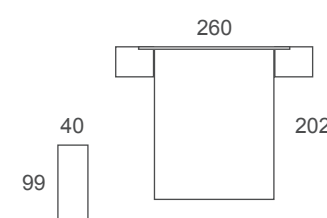

15 ARIA
ALBO / RAYADO

La nueva galería Aria cuenta con un diseño actual acentuado por la iluminación led incluida. Sus formas sencillas y atemporales aportan un toque diferenciador.

The new Aria headboard has a contemporary design accentuated by the LED lighting included. The simple and timeless shapes give it a distinctive touch.

La nouvelle tête de lit Aria a un design moderne accentué par l'illumination LED inclus. Ses formes simples et atemporelles apportent une touche distinctive.