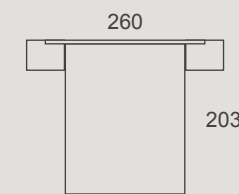

19 LEVOS
SHAMAL / GRIS TORMENTA

Ambientes en los que destaca la galería Levos con iluminación opcional. Diferentes combinaciones de colores transmiten sensaciones diferentes.

The Levos headboard with optional illumination is the centrepiece of this room. Different colour combinations transmit different sensations.

Espaces dans lesquels la tête de lit Levos avec illumination optionnel se distingue. Différentes combinaisons de couleurs provoquent des sensations différentes.