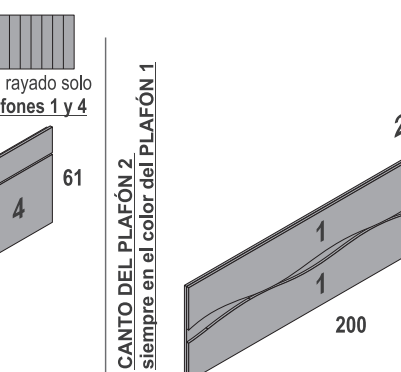

ref.	ptos.
	190	305