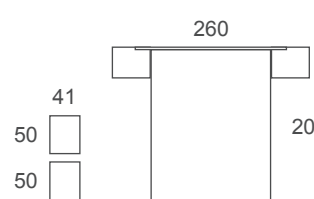

INTERIOR
EN ACABADO
EFECTO CUERO

bottom
in leather effect.
fond
en effet cuir.

16 ARIA
ALBO / GRIS TORMENTA

Detalle de la apertura del canapé elevable con fondo en acabado efecto cuero y base tapizada con aireadores para el colchón. Aporta un plus de espacio de almacenaje en la estancia.

Open detail of the ottoman bed with bottom in leather effect and upholstered base with breezys for the mattress. It provides extra storage space in the room.

Détail de l'ouverture du lit coffre avec fond en effet cuir et plateau tapissé avec aérateurs pour le matelas, qui apporte un plus d'espace pour ranger la chambre.