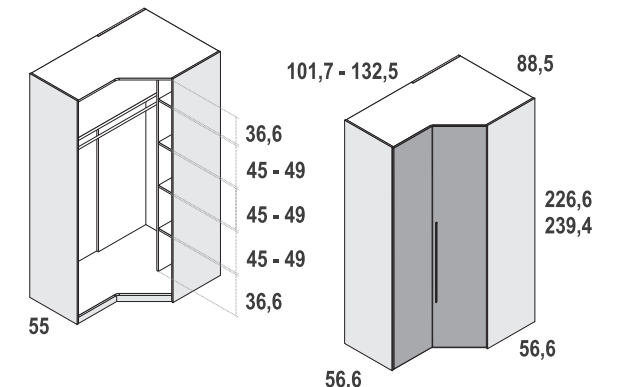

Armario rincón 2 puertas batientes dcha. 133x89 cm

altura	tirador	ref.	ptos.
227cm	color grafito	855DA	960
	color aluminio	855DB	960
239cm	color grafito	1855DA	1045
	color aluminio	1855DB	1045
opción luna		100 ptos./und.	
ancho especial fuelle (101,7-132,5cm)		330