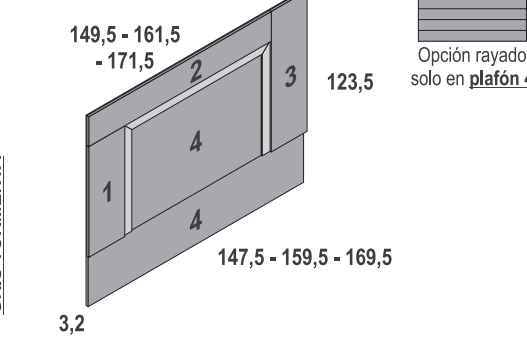

ref.	ptos.
para somier 135/140cm	164	335
para somier 150cm	166	345
para somier 160cm	167	360

CANTO DEL PLAFÓN 1
siempre en el color del PLAFÓN 2