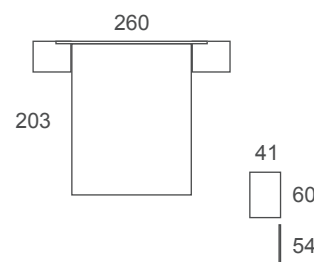

INTERIOR
EN ACABADO
EFECTO CUERO

inside
in leather effect.
intérieur
en effet cuir.

23 ÉLIDE NATURALE

El acabado Naturele destaca en la estancia gracias a su gran calidad táctil y visual, encajando a la perfección con el concepto de formas onduladas que podemos ver en la galería Élide y en los auxiliares de la serie Par.

The Naturele finish stands out in the room thanks to its great tactile and visual quality, fitting perfectly with the concept of wavy shapes that we can see in the Élide gallery and in the Par series.

La finition Naturele se distingue dans la pièce par sa qualité tactile et visuelle, en s'intégrant parfaitement au concept de formes ondulées qu'on trouve dans la galerie Élide et dans les meubles de la série Par.