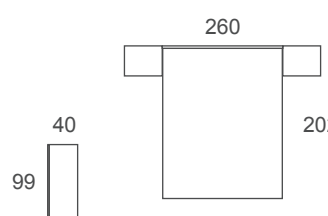

07 KYMA
ALBO / RAYADO

El nuevo cabezal Kyma es la elegancia en estado puro gracias a la sutil onda acentuada por la iluminación led incluida. Un cabezal que no pasará desapercibido. El acabado Rayado en pequeñas pinceladas y el acabado Albo crea una atmósfera natural y acogedora.

The new Kyma head is elegance in its purest form thanks to the subtle wave accentuated by the LED lighting included. A headboard that will not go unnoticed. The Rayado finish in small brush-strokes and the Albo finish creates a natural and cosy atmosphere.

La nouvelle tête de lit Kyma est l'élégance pure, grâce à sa subtile onde accentuée par l'illumination LED inclus. Une tête de lit qui ne passera pas inaperçue. La finition Rayado en petits coups de pinceau et la finition Albo créent une atmosphère naturelle.