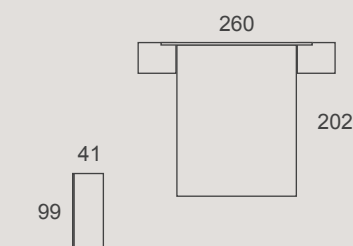

DESIGN AND VERSATILITY

24 ÉLIDE ALBO

La elegancia de la galería Élide combinada con las formas sinuosas de las mesitas Par crean una atmósfera relajada, luminosa y zen.

The elegance of the Élide headboard combined with the sinuous shapes of the Par bedside tables create a relaxed, luminous and zen atmosphere.

L'élégance de la galerie Élide combinée avec les formes sinueuses des tables de nuit Par créent une atmosphère relaxante, lumineuse et zen.