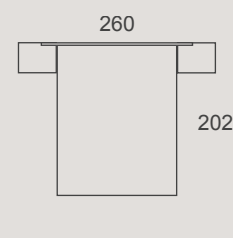

17 ÍTEM
NATURALE / BOCAMINA

La galería Ítem combinada en Naturale con toques en Bocamina aporta dinamismo y un aspecto industrial a la estancia.

The Ítem headboard is combined in Naturale with details in Bocamina brings dynamism and an industrial appearance to the room.

La tête de lit Ítem combinée en Naturale avec des touches en Bocamina apporte dynamisme et un look industriel à la chambre.