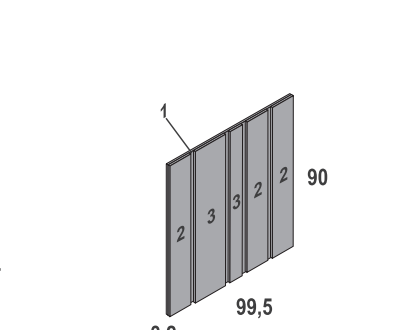

ref.	ptos.
para somier 90cm	175	290

CANTO DEL PLAFÓN 1
siempre en el color del PLAFÓN 2