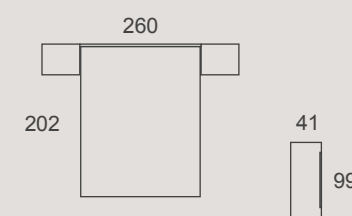

**12 ÍTACA
SHAMAL**

El cabezal Ítaca se caracteriza por su sencillez conceptual. Se encuentra disponible para camas de 90cm, 105cm, 135/140cm, 150cm y 160cm, adaptándose a todas las necesidades.

The Ítaca headboard is characterised by its conceptual simplicity. It is available for beds of 90cm, 105cm, 135/140cm, 150cm and 160cm, adapting to all needs.

La tête de lit Ítaca se caractérise par sa simplicité conceptuelle. Il est disponible pour les lits de 90cm, 105cm, 135/140cm, 150cm et 160cm, s'adaptant ainsi à tous les besoins.

**13 RHEA
SHAMAL**

Espacios rehabilitados y desenfadados que acogen todo lo necesario para crear un lugar único y que emane una gran personalidad.