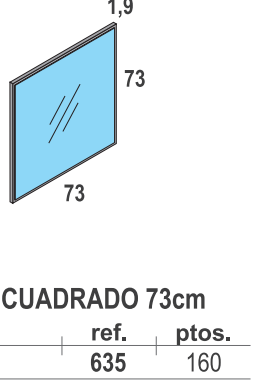

**Módulo zapatero 78cm
3 tramos**

ref.	ptos.
550	404

COLOR BASE Y COMBINACIÓN

Espejo RECTANGULAR 98cm

ref.	ptos.
630	131

COLOR BASE Y COMBINACIÓN

Espejo CUADRADO 73cm

ref.	ptos.
635	160