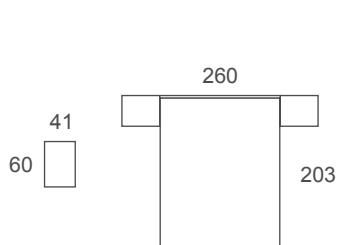

O8 KYMA
NATURALE / GRIS TORMENTA

Las formas sinuosas de los auxiliares de la serie Par combinan a la perfección con la elegancia del cabezal Kyma. El cuál podemos ver en dos acabados diferentes, Naturale y Shamal combinado con Gris Tormenta.

The sinuous shapes of the auxiliaries of the Par series combine perfectly with the elegance of the Kyma headboard. Which we can see in two different finishes, Naturale and Shamal, combined with Gris Tormenta.

Les formes sinueuses de la série de meubles Par se combinent parfaitement avec l'élégance de la tête de lit Kyma. Laquelle nous pouvons voir deux finitions différentes, Naturale et Shamal combinées avec Gris Tormenta.