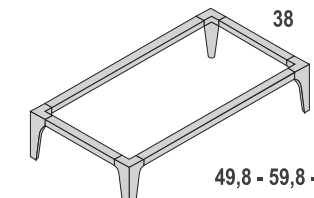

Pata CITRA

pata	ref.	ptos.
50cm	color grafito	622 85
60cm	color grafito	623 95
100cm	color grafito	624 105