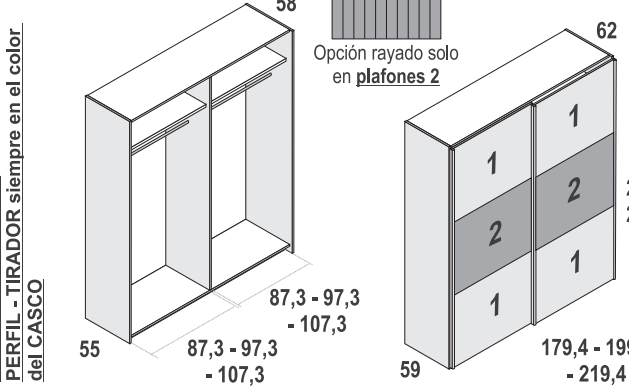

Armario 6 puertas batientes 269cm

altura	tirador	ref.	ptos.
227cm	color grafito	850A	1385
	color aluminio	850B	1385
239cm	color grafito	1850A	1525
	color aluminio	1850B	1525
opción luna		100 ptos./und.