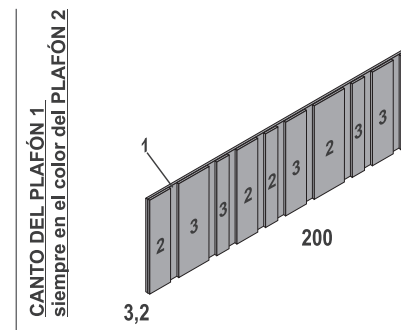

ref.	ptos.
	114	340

TODOS LOS PLAFONES EN COLORES BASE Y COMBINACIÓN Interrupción en color GRAFITO