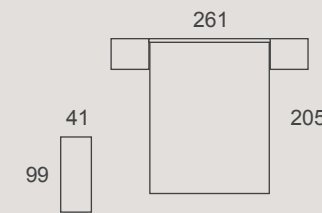

09 LEVOS ALBO / GRIS TORMENTA

El cabezal Levos cobra protagonismo por la robustez que aporta su marco. Su juego de volúmenes combinado con los auxiliares de la serie Duo destacan en la estancia.

The Levos headboard has too much importance for the strength contributed by its frame. Its set of volumes is combined with the Duo series that stand out in the room.

La tête de lit Levos est le point central de la pièce grâce à son robuste cadre. Son jeu de volumes combiné avec les meubles de la série Duo marque la différence.