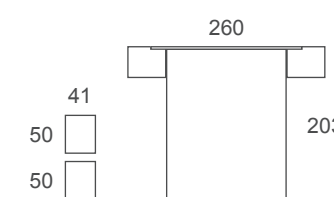

DEFINED USE OF AESTHETICS

16B ARIA NATURALE / GRIS TORMENTA

Creta Basic v.6 destaca por unos acabados más naturales de gran calidad táctil y visual. Todas las superficies de nuestros tableros cuentan con propiedades antibacterianas.

Creta Basic v.6 stands out for its more natural finishes of great tactile and visual quality. All surfaces of our boards have anti-bacterial properties.

Creta Basic v.6 se distingue par ses finitions plus naturelles, d'une grande qualité tactile et visuelle. Toutes les surfaces de nos panneaux ont des propriétés antibactériennes.