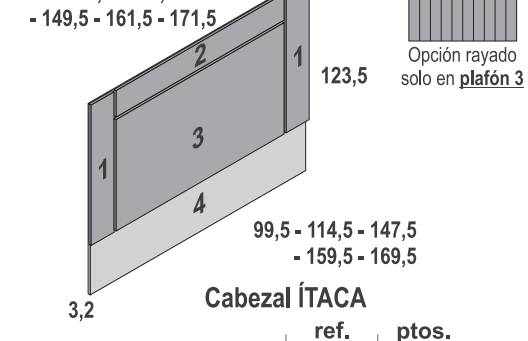

ref.	ptos.
para somier 90cm	120	320
para somier 105cm	122	335
para somier 135/140cm	124	350
para somier 150cm	126	360
para somier 160cm	127	380

MOLDURA siempre en color GRIS TORMENTA