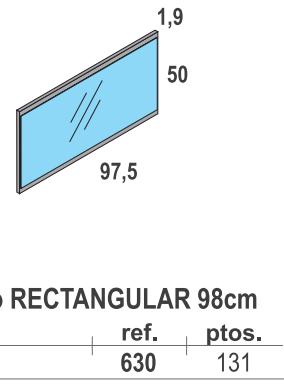

**Módulo zapatero 78cm
3 tramos**

ref.	ptos.
550	404

COLOR BASE Y COMBINACIÓN

Espejo RECTANGULAR 98cm

ref.	ptos.
630	131

COLOR BASE Y COMBINACIÓN

Espejo CUADRADO 73cm

ref.	ptos.
635	160