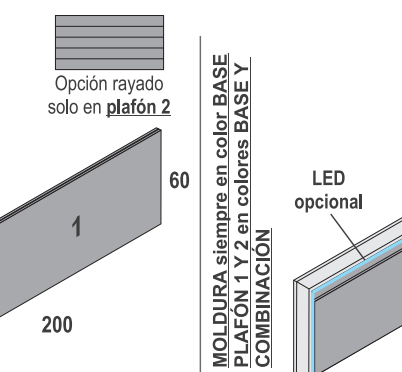

ref.	ptos.
opción LED	111	415
	120	

PLAFÓN TRASERO siempre en color GRIS TORMENTA