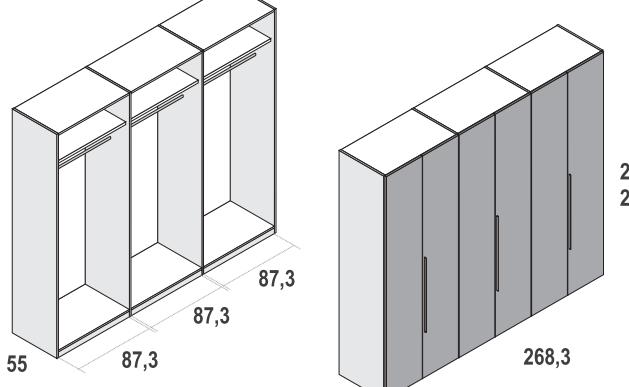

Armario 4 puertas batientes 180cm

altura	tirador	ref.	ptos.
227cm	color grafito	830A	920
	color aluminio	830B	920
239cm	color grafito	1830A	1015
	color aluminio	1830B	1015
opción luna		100 ptos./und.