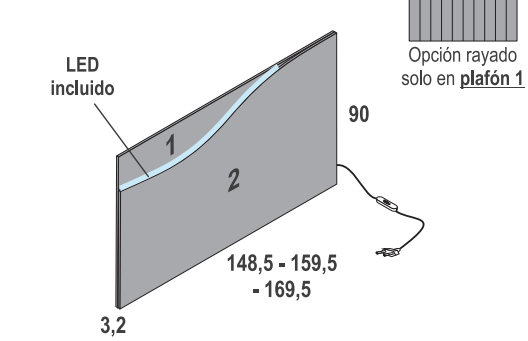

TARIFA TÉCNICA

Technical / Tarif Technique

CANTO DEL PLAFÓN 1
siempre en el color del PLAFÓN 2

	ref.	ptos.
para somier 135/140cm	170	385
para somier 150cm	172	400
para somier 160cm	174	415

MOLDURA siempre en color BASE PLAFÓN 1 Y 2 en colores BASE Y COMBINACIÓN