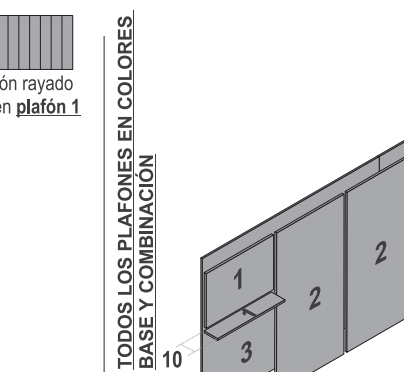

ref.	ptos.
para somier 135cm	151	515
para somier 150cm	153	515

CANTO DEL PLAFÓN 2
siempre en el color del PLAFÓN 1 Interrupción en color GRAFITO