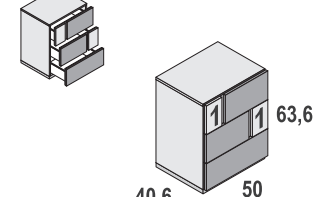

Mesita DUO
3 cajones

ref.	ptos.
445	275