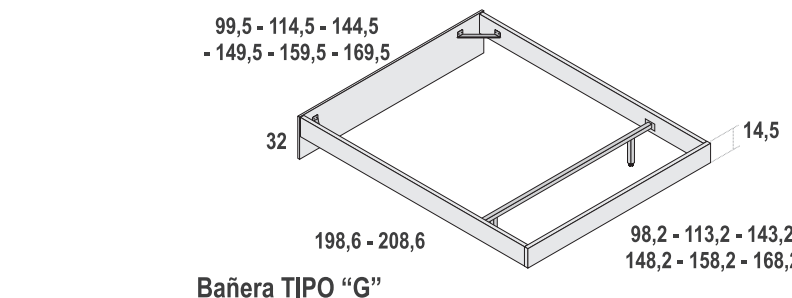

ref.	ptos.
90x190cm	200	245
105x190cm	202	245
135x190cm	204	268
140x190cm	205	268
150x190cm	206	290
160x200cm	207	310