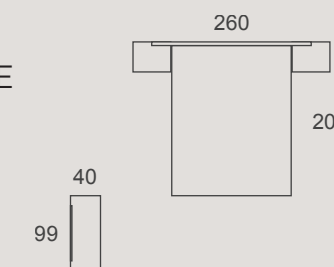

20 LEVOS
ALBO / NATURALE