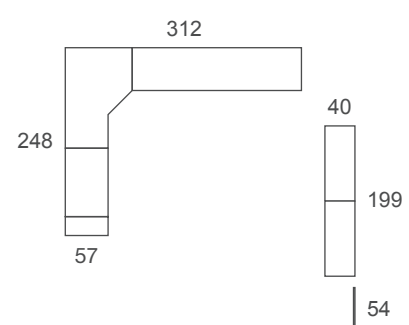

ARMARIO 01 PUERTAS BATIENTES
ALBO / RAYADO

Diseña el vestidor que siempre soñaste, personalizando hasta el más mínimo detalle, con la gran variedad de armarios, auxiliares... crea un espacio único.

Design the dressing room you always dreamed of, personalising even the smallest detail. With the great variety of wardrobes, chest of drawers... creates a unique space.

Désignez le dressing dont vous avez toujours rêvé, en personnalisant les moindres détails avec la grande variété d'armoires, de meubles d'appoint... créez un espace unique.