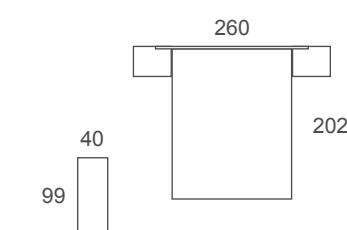

**22 FOLO
SHAMAL**

1. Detalle de la mesita IBI con color grafito en tirador Nia y patas Nórdicas. En la escena tirador Nia en color aluminio y pata Nórdica en color gris tormenta.
2. Detalle de la galería Folo.

1. Detail of the IBI bedside with graphite colour on the Nia handle and Nórdicas legs. On the scene Nia handle in aluminium and Nórdicas legs in Gris tormenta colour.
2. Detail of the Folo headboard.

1. Détail de la table de nuit IBI avec couleur graphite sur la poignée Nia et pieds Nórdicas. Dans la scène, la poignée Nia en aluminium et les pieds Nórdica en couleur Gris Tormenta.
2. Détail de la tête de lit Folo.