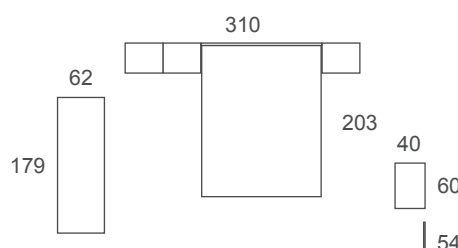

**12 ÍTACA
SHAMAL**

El cabezal Ítaca se caracteriza por su sencillez conceptual. Se encuentra disponible para camas de 90cm, 105cm, 135/140cm, 150cm y 160cm, adaptándose a todas las necesidades.

The Ítaca headboard is characterised by its conceptual simplicity. It is available for beds of 90cm, 105cm, 135/140cm, 150cm and 160cm, adapting to all needs.