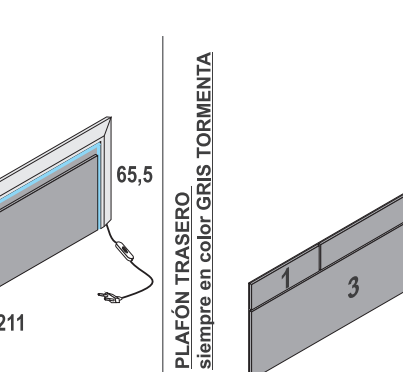

ref.	ptos.
	180	265

CANTO DEL PLAFÓN 2
siempre en el color del PLAFÓN 1