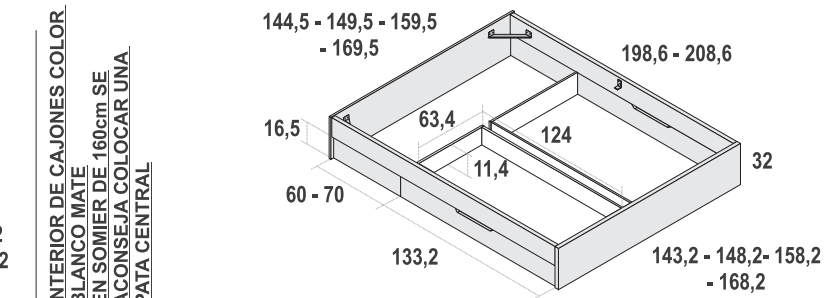

ref.	ptos.
135x190cm	210	545
140x190cm	211	545
150x190cm	212	560
160x200cm	213	580