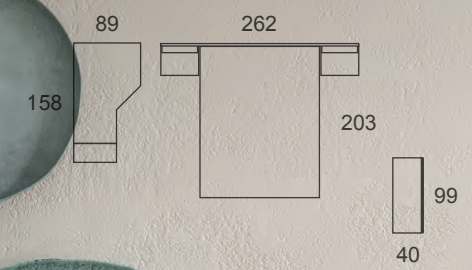

01 CEOS
ALBO / NATURALE / RAYADO

Diseño y elegancia caracterizan el nuevo cabecero Ceos que, en los acabados Albo, Naturale y Rayado, que unido a los tiradores y patas en color grafito crean una atmósfera nórdica y acogedora.

The style and elegance characterizes the new Ceos XL headboard that, in the Albo, Naturale and Rayado finishes, together with the handles and graphite legs create a nordic and friendly atmosphere.

Le design et l'élégance caractérisent la nouvelle tête de lit XL Ceos qui, dans les finitions Albo, Naturale et Rayado, combinée avec les poignées et les pieds en couleur graphite, créent une atmosphère accueillante et nordique.