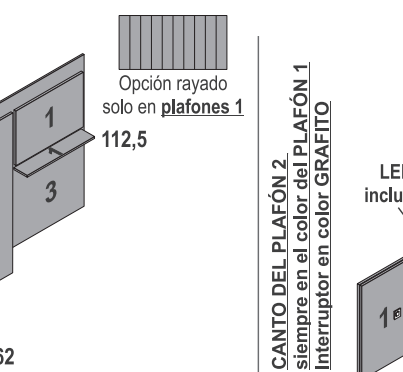

ref.	ptos.
	115	395

MOLDURA siempre en color BASE PLAFÓN 1 Y 2 en colores BASE Y COMBINACIÓN