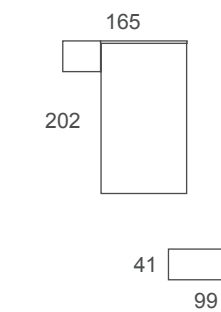

**12 ÍTACA
SHAMAL**

El cabezal Ítaca se caracteriza por su sencillez conceptual. Se encuentra disponible para camas de 90cm, 105cm, 135/140cm, 150cm y 160cm, adaptándose a todas las necesidades.

The Ítaca headboard is characterised by its conceptual simplicity. It is available for beds of 90cm, 105cm, 135/140cm, 150cm and 160cm, adapting to all needs.