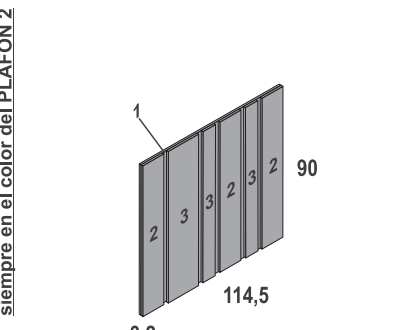

ref.	ptos.
para somier 105cm	176	310

CANTO DEL PLAFÓN 1
siempre en el color del PLAFÓN 2