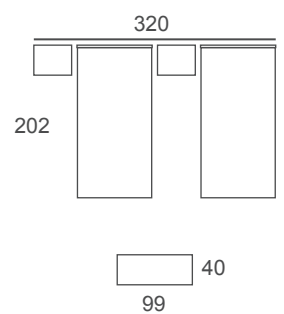

05 ÍTEM
ALBO / NATURALE

El nuevo cabezal Ítem está disponible para camas de 90cm, 105cm, 135/140cm, 150cm y 160cm. El abanico de medidas permite que se adapte a todos los espacios y necesidades.

The new Ítem headboard is available for beds of 90cm, 105cm, 135/140cm, 150cm and 160cm. The variety of measures allows it to adapt to all spaces and needs.

La nouvelle tête de lit Ítem est disponible pour les lits de 90 cm, 105 cm, 135/140 cm, 150 cm et 160 cm. La gamme de mesures permet de s'adapter à tous les espaces et à tous les besoins.