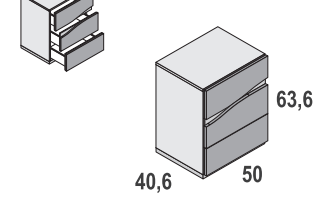

Mesita PAR
3 cajones

ref.	ptos.
415	285

FRENTE INTERIOR Y ZÓCALO siempre en color GRIS TORMENTA