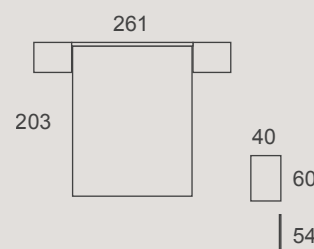

10 LEVOS
NATURALE / ALBO

Composición caracterizada por el uso de colores naturales, acorde con la tendencia actual. Combinación perfecta para crear una atmósfera serena para el descanso.

This composition is characterized by the use of natural colours, in accordance with the current tendency. Perfect combination to create a serene atmosphere for relaxation.

Composition caractérisée par l'utilisation de couleurs naturelles, suivant la tendance actuelle. Une combinaison parfaite pour créer une atmosphère sereine.