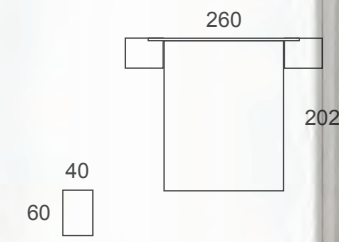

17B ÍTEM NATURALE - RAYADO

Los tonos naturales predominan en la estancia. El Naturale combinado con pequeños toques de Rayado aportan serenidad y elegancia.

Natural tones predominate in the room. The Naturale combined with small Rayado details contribute calm and elegance.

Les tons naturels dominent dans la pièce. Le Naturale combiné à de petites touches de Rayado apporte sérénité et élégance.