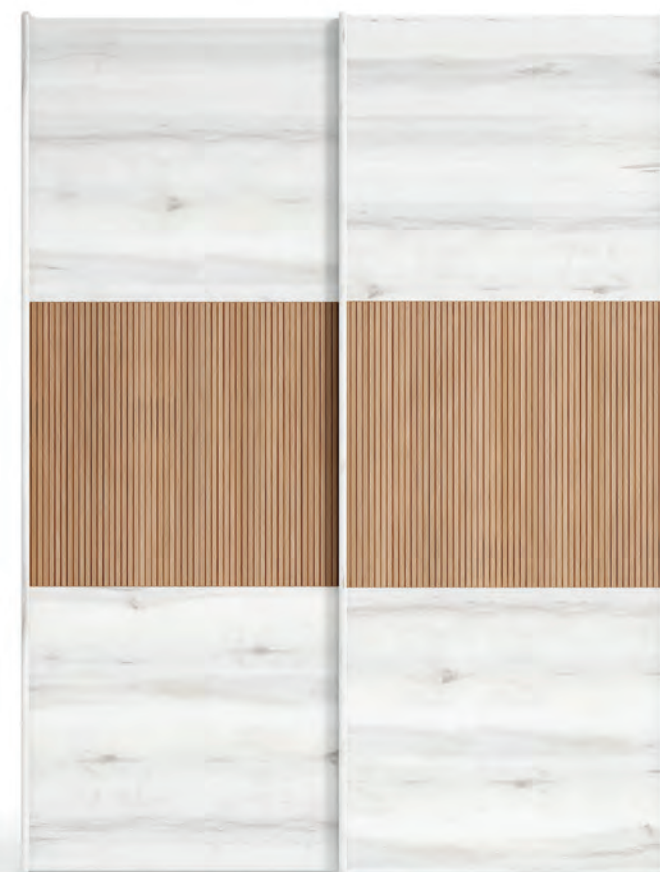

**ARMARIO
PUERTAS CORREDERAS
3 PLAFONES**

3 boards Sliding doors wardrobe.

Armoire de portes coulissantes 3 panneaux.

179,4 cm / 199,4 cm / 219,4 cm

226,6 cm / 239,4 cm

naturale - gris tormenta

shamal - bocamina