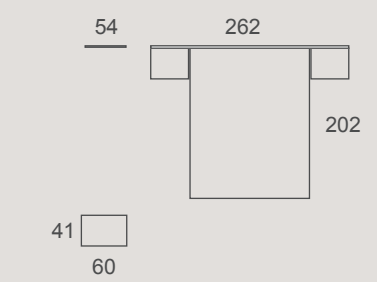

03 DELTA
ALBO / BOCAMINA

La serie de auxiliares Duo aporta dinamismo a la composición gracias al juego de volúmenes en sus cajones, en perfecta armonía con el cabecero Delta, que cobra protagonismo gracias a la iluminación led incluida.
La nueva bañera Tipo "H" cuenta con 2 prácticos cajones que combina el almacenamiento para un uso diario y largas temporadas.

The Duo series provide the dynamism to the composition, all thanks to the play of its drawers, are in perfect harmony with the Delta XL headboard, which has greater importance thanks to the included led lightings kit.
The new bed base type "H" has two practical drawers that combine storage for a diary use and long seasons.

Les meubles de la série Duo apporte dynamisme à la composition grâce au jeu de volumes de ses tiroirs, en parfaite harmonie avec la tête de lit xl Delta, qui devient le point focal de l'espace grâce à l'illumination LED inclus.
Le nouveau cadre de lit Tipo "H" possède 2 pratiques tiroirs qui combinent le rangement pour un usage quotidien et de longue durée.