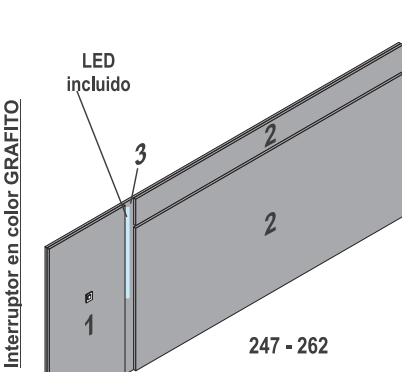

	ref.	ptos.
para somier 150cm	178	340

CANTO DEL PLAFÓN 1
siempre en el color del PLAFÓN 2

	ref.	ptos.
para somier 160cm	179	370

CANTO DEL PLAFÓN 1
siempre en el color del PLAFÓN 2

	ref.	ptos.
	114	340

TODOS LOS PLAFONES EN COLORES BASE Y COMBINACIÓN Interrupción en color GRAFITO