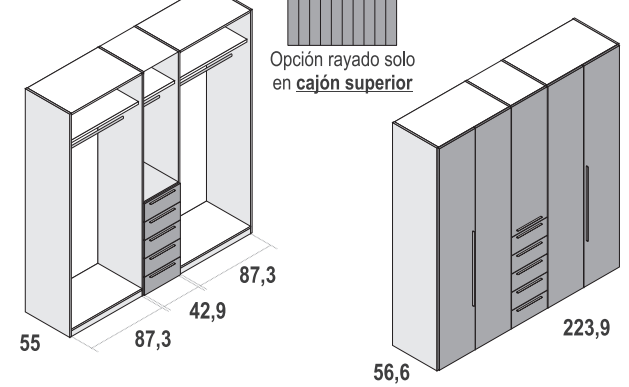

Armario 3 puertas batientes 135cm

altura	tirador	ref.	ptos.
227cm	color grafito	820A	795
	color aluminio	820B	795
239cm	color grafito	1820A	880
	color aluminio	1820B	880
opción luna		100 ptos./und.