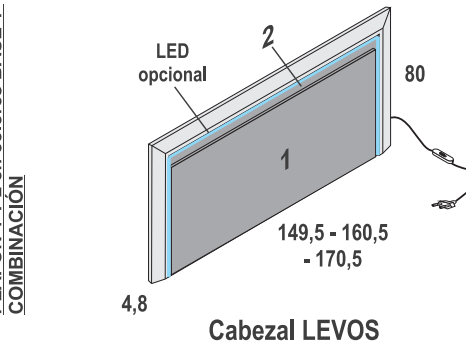

TARIFA TÉCNICA

Technical / Tarif Technique

CANTO DEL PLAFÓN 1
siempre en el color del PLAFÓN 2

	ref.	ptos.
para somier 135/140cm	170	385
para somier 150cm	172	400
para somier 160cm	174	415

MOLDURA siempre en color BASE PLAFÓN 1 Y 2 en colores BASE Y COMBINACIÓN