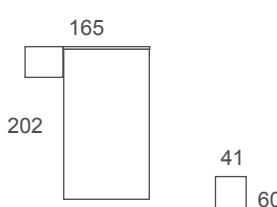

El nuevo cabezal Ítem está disponible para camas de 90cm, 105cm, 135/140cm, 150cm y 160cm. El abanico de medidas permite que se adapte a todos los espacios y necesidades.

The new Ítem headboard is available for beds of 90cm, 105cm, 135/140cm, 150cm and 160cm. The variety of measures allows it to adapt to all spaces and needs.

La nouvelle tête de lit Ítem est disponible pour les lits de 90 cm, 105 cm, 135/140 cm, 150 cm et 160 cm. La gamme de mesures permet de s'adapter à tous les espaces et à tous les besoins.

06 ÍTEM
ALBO / GRIS TORMENTA