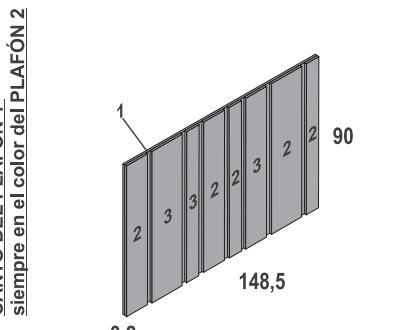

ref.	ptos.
para somier 135/140cm	177	330

CANTO DEL PLAFÓN 1
siempre en el color del PLAFÓN 2