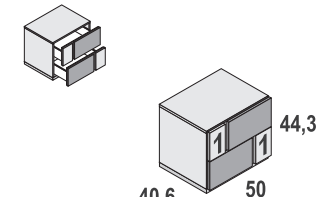

Mesita DUO
2 cajones

ref.	ptos.
440	200