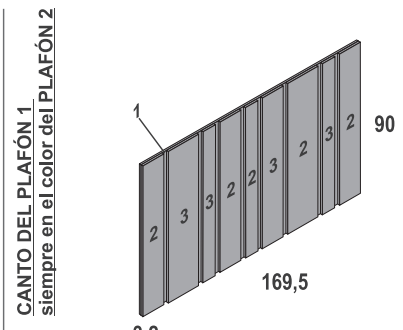

ref.	ptos.
para somier 160cm	179	370

CANTO DEL PLAFÓN 1
siempre en el color del PLAFÓN 2