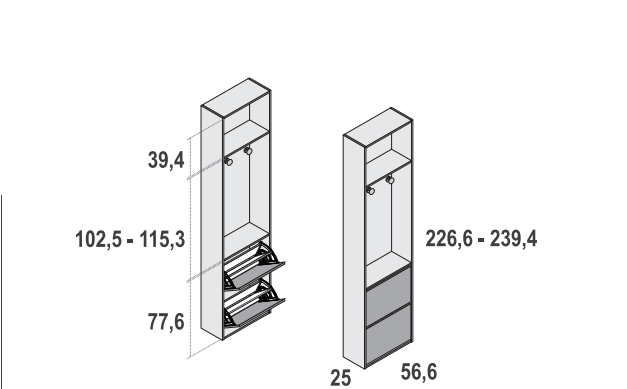

Armario rincón 2 puertas batientes izq. 133x89 cm

altura	tirador	ref.	ptos.
227cm	color grafito	855IA	960
	color aluminio	855IB	960
239cm	color grafito	1855IA	1045
	color aluminio	1855IB	1045
opción luna		100 ptos./und.	
ancho especial fuelle (101,7-132,5cm)		330