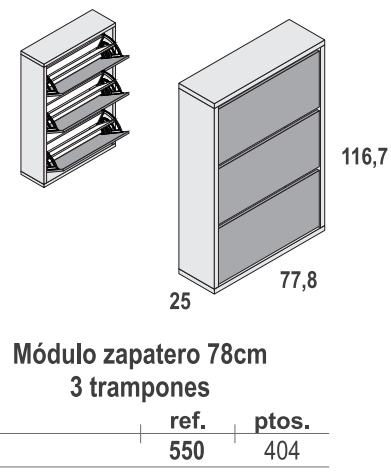

Terminal zapatero para armarios

altura	ref.	ptos.
227 cm	880	430
239 cm	1880	470

ESTRUCTURA DEL MÓDULO 30mm
CAPACIDAD PARA 12 PARES

**Módulo zapatero 78cm
2 tramos**

ref.	ptos.
540	360

ESTRUCTURA DEL MÓDULO 30mm
CAPACIDAD PARA 18 PARES