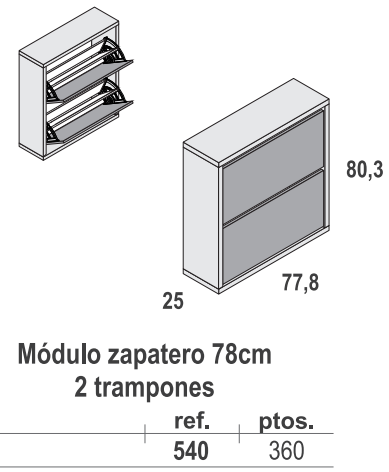

ESTRUCTURA DEL MÓDULO 30mm
CAPACIDAD PARA 12 PARES

**Módulo zapatero 78cm
2 tramos**

ref.	ptos.
540	360

ESTRUCTURA DEL MÓDULO 30mm
CAPACIDAD PARA 18 PARES