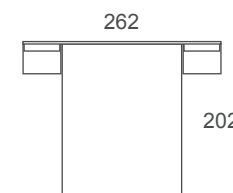

HOUSES IN TUNE WITH NATURE

02B CEOS NATURALE / ALBO

Ceos en acabados naturales inspira un ambiente fresco y auténtico, apoyado por su diseño de líneas rectas.

Ceos in finishes natural inspiring an authentic and fresh environment, together with its design of straight lines.

Ceos, en finitions naturelles, inspire une atmosphère fraîche et authentique, renforcée par son design linéaire.