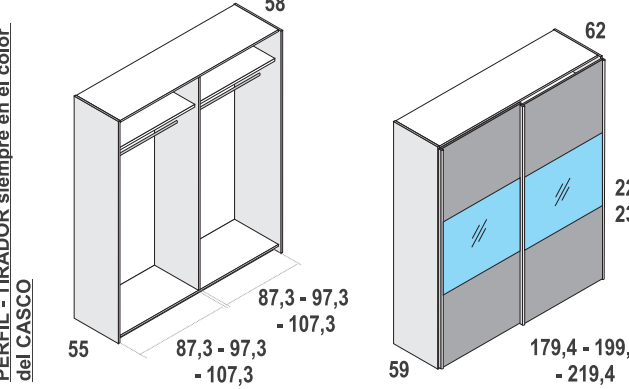

Armario 6 puertas batientes 269cm

altura	tirador	ref.	ptos.
227cm	color grafito	845A	1405
	color aluminio	845B	1405
239cm	color grafito	1845A	1500
	color aluminio	1845B	1500
opción luna		100 ptos./und.	
opción luna corta		50 ptos./und.