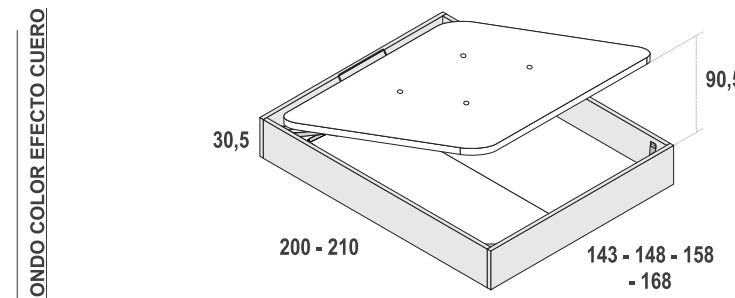

ref.	ptos.
135x190cm	228	857
140x190cm	229	907
150x190cm	230	940
160x200cm	233	1090