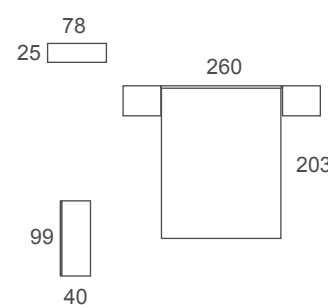

04 ÍTEM
NATURALE / BOCAMINA

Misma escena diferente sensación. La elección de los acabados del catálogo Creta Basic v.6 están pensados para que una misma composición se perciba de manera diferente, adaptándose a tus gustos.

Same scene, different feeling. The choice of finishes from the Creta Basic v.6 catalogue are designed so that the same composition is perceived differently, adapting to your tastes.

Même scène, différente sensation. Le choix des finitions du catalogue Creta Basic v.6 est conçu pour que la même composition puisse être perçue de différentes façons, en s'adaptant à vos goûts.