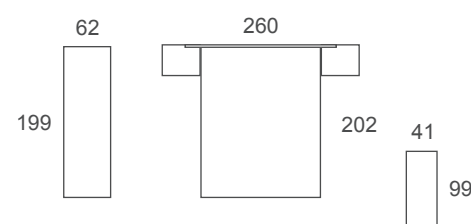

INTERIOR
Y ACCESORIOS
EFECTO CUERO

inside and accessories
in leather effect.
intérieur et accessoires
en effet cuir.

18 ÍTEM SHAMAL / GRIS TORMENTA

Interiores de armarios en acabado efecto cuero y personalizables con infinidad de complementos, como podemos ver en el detalle del armario de puertas correderas de esta composición:

1. Colgador abatible.
2. Estantes interiores
3. Bandeja extraíble con divisores.
4. Estante extraíble con cesto.
5. Cajonera interior 3 cajones.
6. Iluminación LED con sensor de movimiento.
7. Pantalonero extraíble.

Interior of wardrobes with a leather effect and customizable with infinity of complements, as we can see in detail of sliding doors wardrobe of this composition.

1. Pull-down hanger rail.
2. Interior shelves.
3. Pull-out tray with dividers.
4. Wire basket with pull-out tray.
5. Interior chest of 3 drawers.
6. Led lightings kit with sensor.
7. Pull-out trouser hanger.

Intérieurs d'armoires en finition effet cuir et personnalisables avec un infini de compléments, comme nous pouvons le voir dans le détail de l'armoire à portes coulissantes de cette composition.

1. Penderie rabattable.
2. Tablette intérieur.
3. Plateau coulissant avec séparateurs.
4. Corbeille coulissante.
5. Bloc de 3 tiroirs.
6. Illumination LED avec détecteur de mouvement.
7. Porte-pantalons coulissant.