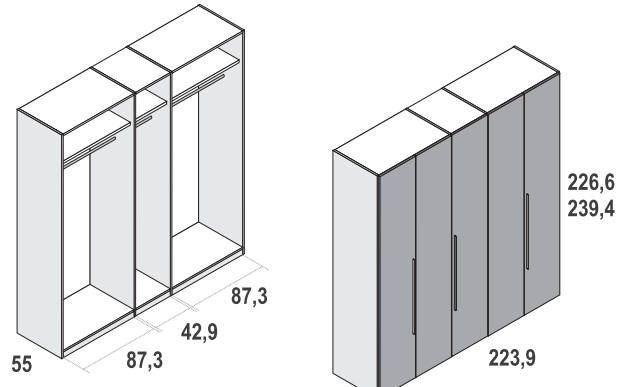

FRENTE INTERIOR Y ZÓCALO siempre en color GRIS TORMENTA

FRENTE INTERIOR Y ZÓCALO siempre en color GRIS TORMENTA

FRENTE INTERIOR Y ZÓCALO siempre en color GRIS TORMENTA

FRENTE INTERIOR Y ZÓCALO siempre en color GRIS TORMENTA

FRENTE INTERIOR Y ZÓCALO siempre en color GRIS TORMENTA

Mesita IBI
2 cajones

tirador	ref.	ptos.
color grafito	510A	186
color aluminio	510B	186

Opción rayado solo en cajón superior

Opción rayado solo en cajón superior

Opción rayado solo en cajón superior

Opción rayado solo en cajón superior

Armario 2 puertas batientes 91cm

altura	tirador	ref.	ptos.
227cm	color grafito	810A	552
	color aluminio	810B	552
239cm	color grafito	1810A	620
	color aluminio	1810B	620
opción luna		100 ptos./und.	

Armario 3 puertas batientes 135cm

altura	tirador	ref.	ptos.
227cm	color grafito	820A	795
	color aluminio	820B	795
239cm	color grafito	1820A	880
	color aluminio	1820B	880
opción luna		100 ptos./und.	

Armario 4 puertas batientes 180cm

altura	tirador	ref.	ptos.
227cm	color grafito	830A	920
	color aluminio	830B	920
239cm	color grafito	1830A	1015
	color aluminio	1830B	1015
opción luna		100 ptos./und.	

Armario rincón 2 puertas batientes dcha. 133x89 cm

altura	tirador	ref.	ptos.
227cm	color grafito	855DA	960
	color aluminio	855DB	960
239cm	color grafito	1855DA	1045
	color aluminio	1855DB	1045
opción luna		100 ptos./und.	
ancho especial fuelle (101,7-132,5cm)		330	

Armario 5 puertas batientes 224cm

altura	tirador	ref.	ptos.
227cm	color grafito	840A	1235
	color aluminio	840B	1235
239cm	color grafito	1840A	1375
	color aluminio	1840B	1375
opción luna		100 ptos./und.	

Armario 6 puertas batientes 269cm