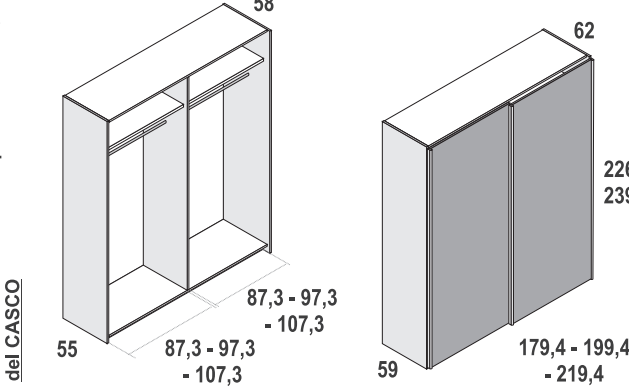

Armario 5 puertas batientes 224cm

altura	tirador	ref.	ptos.
227cm	color grafito	840A	1235
	color aluminio	840B	1235
239cm	color grafito	1840A	1375
	color aluminio	1840B	1375
opción luna		100 ptos./und.