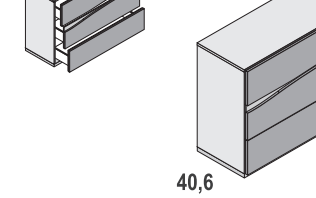

Cómoda PAR
3 cajones

ref.	ptos.
425	415

FRENTE INTERIOR Y ZÓCALO siempre en color GRIS TORMENTA