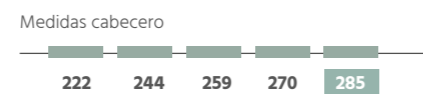

Biar

Cabecero · Headboard **Biar**
Módulo · Module **Honey**
W-AMAZONA | P-BLANCO | A-ANTRACITA

Ancho total **285** cm.
Total width **285** cm