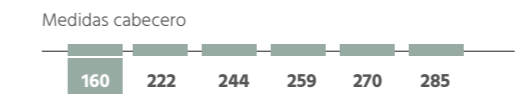

Cabecero · Headboard **Decor**
Módulo · Module **Nero**
W-AMAZONA | **P-BLANCO** | **A-ANTRACITA**

Ancho total **274** cm.
Total width **274** cm