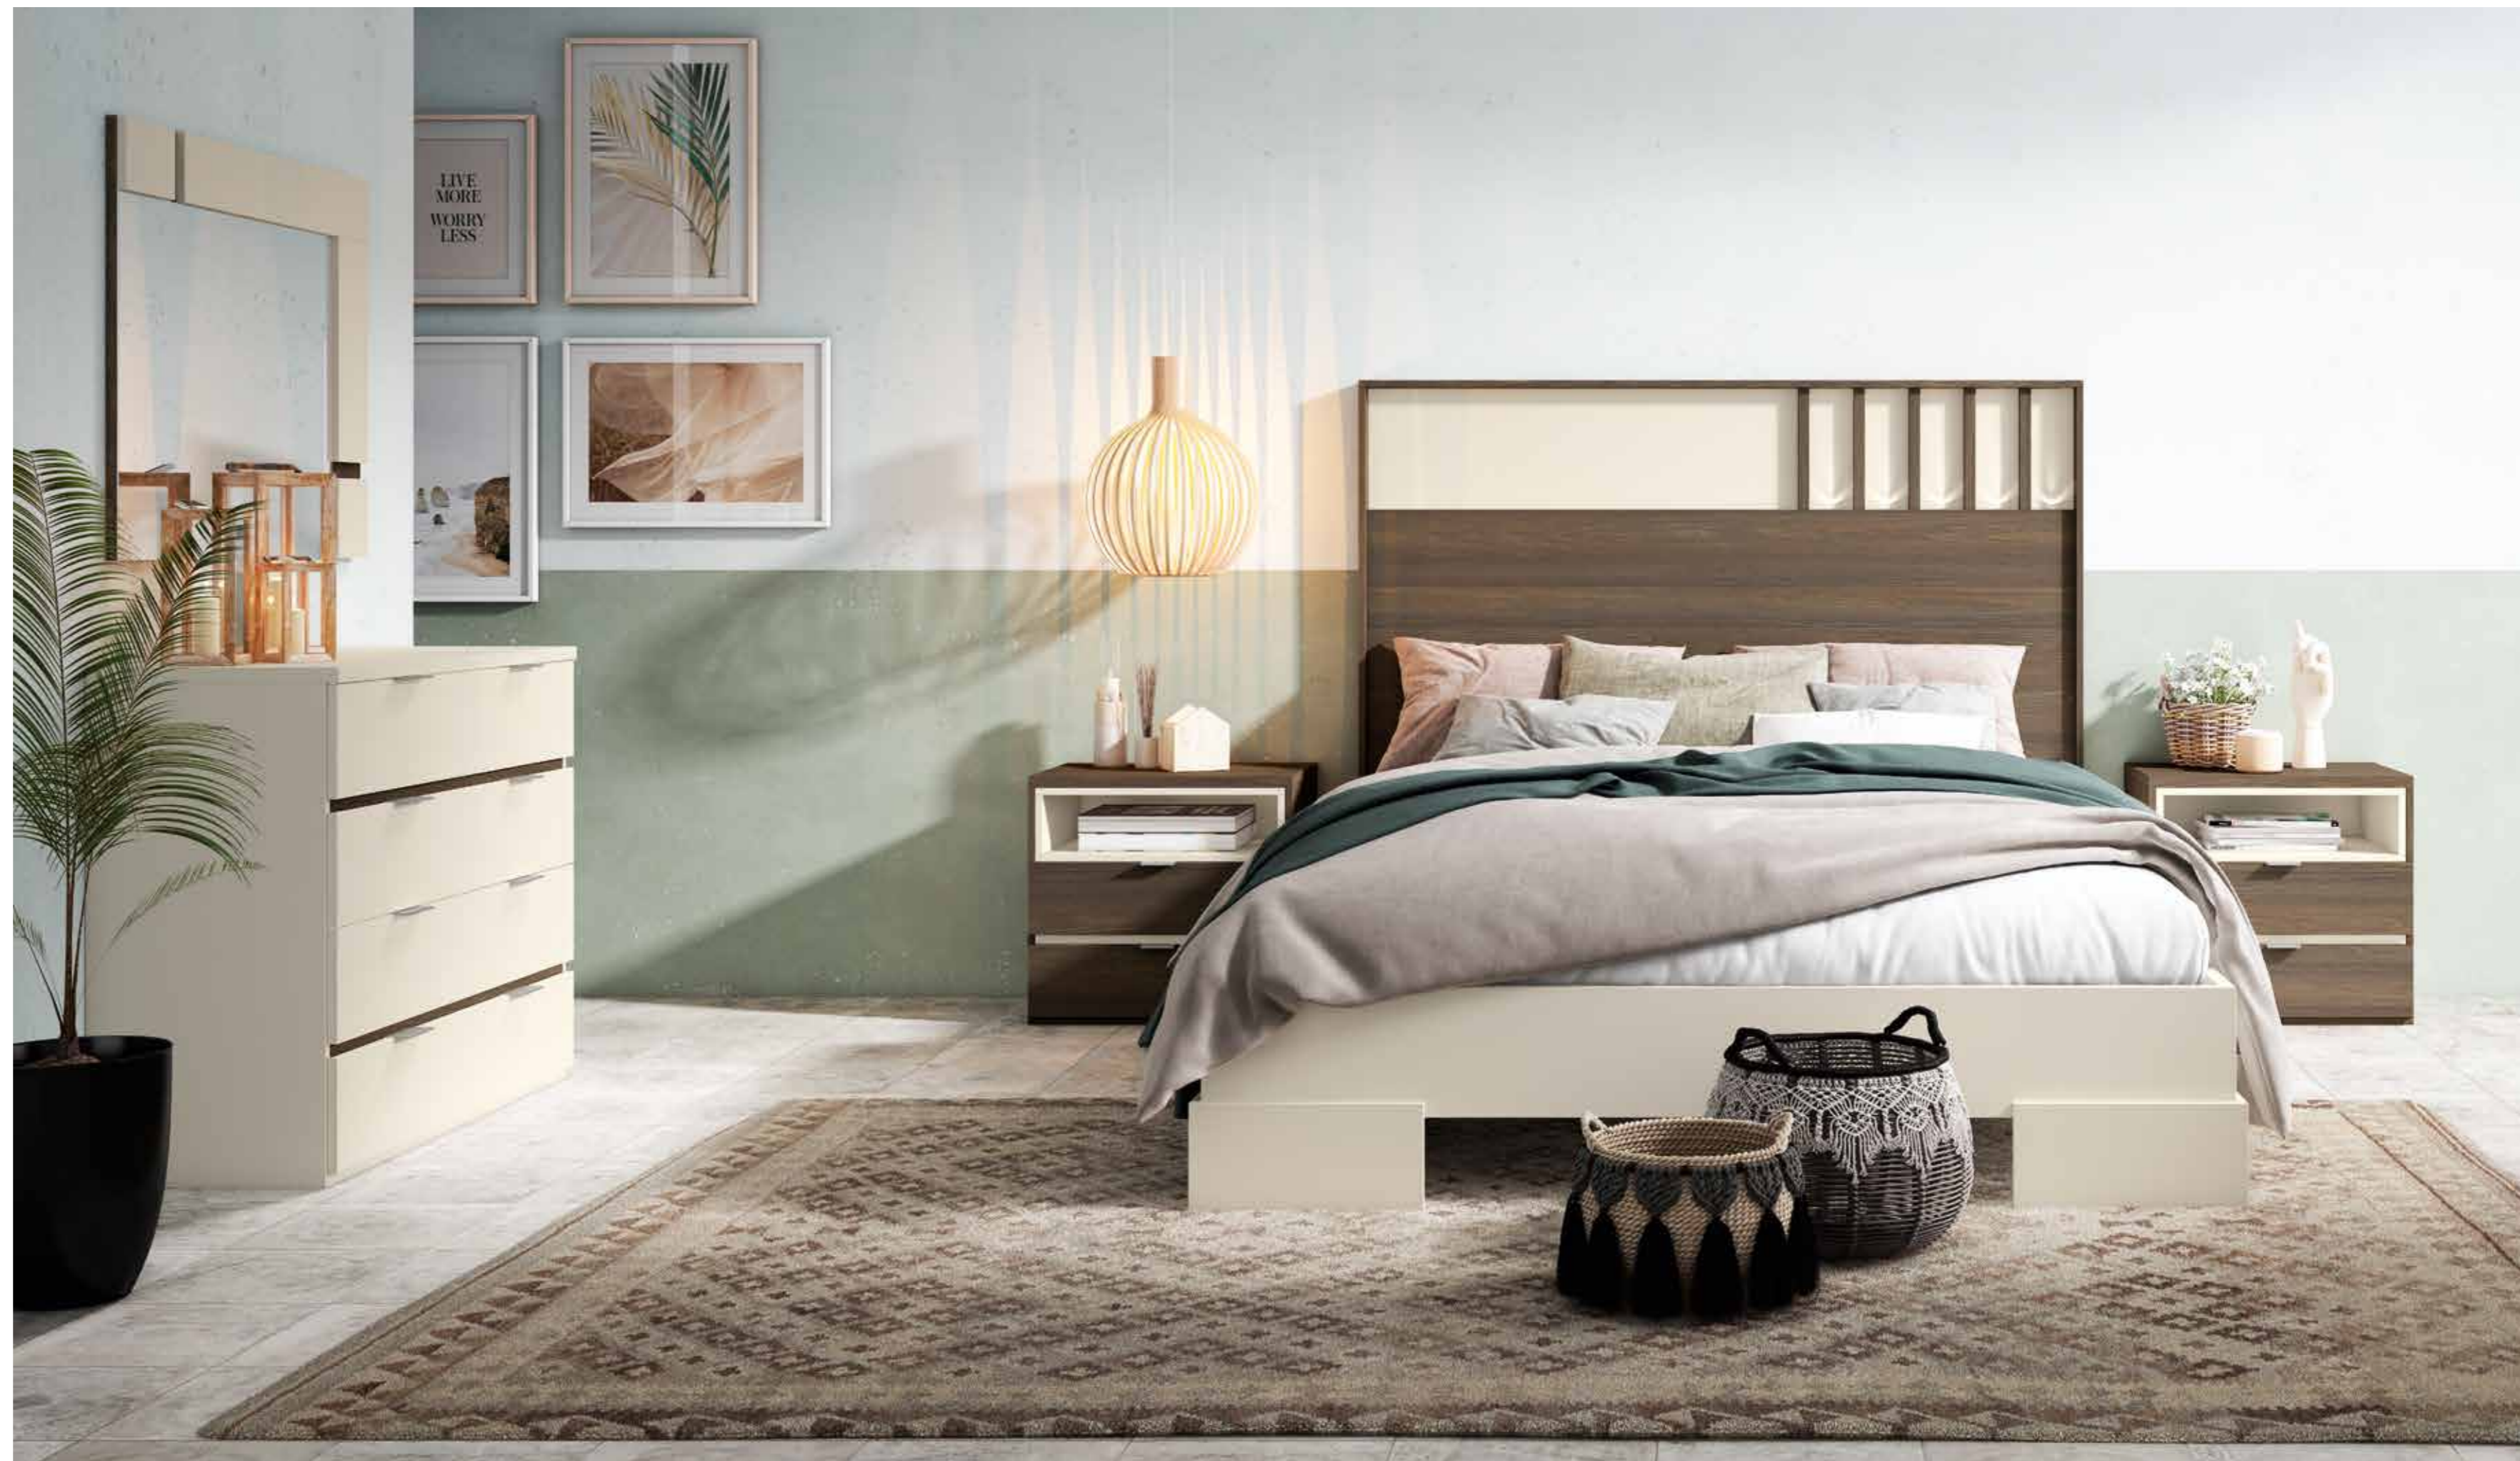

Sinfonier Honey

W-AMAZONA

Guías ocultas y cierre amortiguado

Stair

Cabecero · Headboard Stair
Módulo · Module Honey
E-VERDE | M-BOHEMIAN | W-AMAZONA

Ancho total 274 cm.
Total width 274 cm

Medidas cabecero

163 225