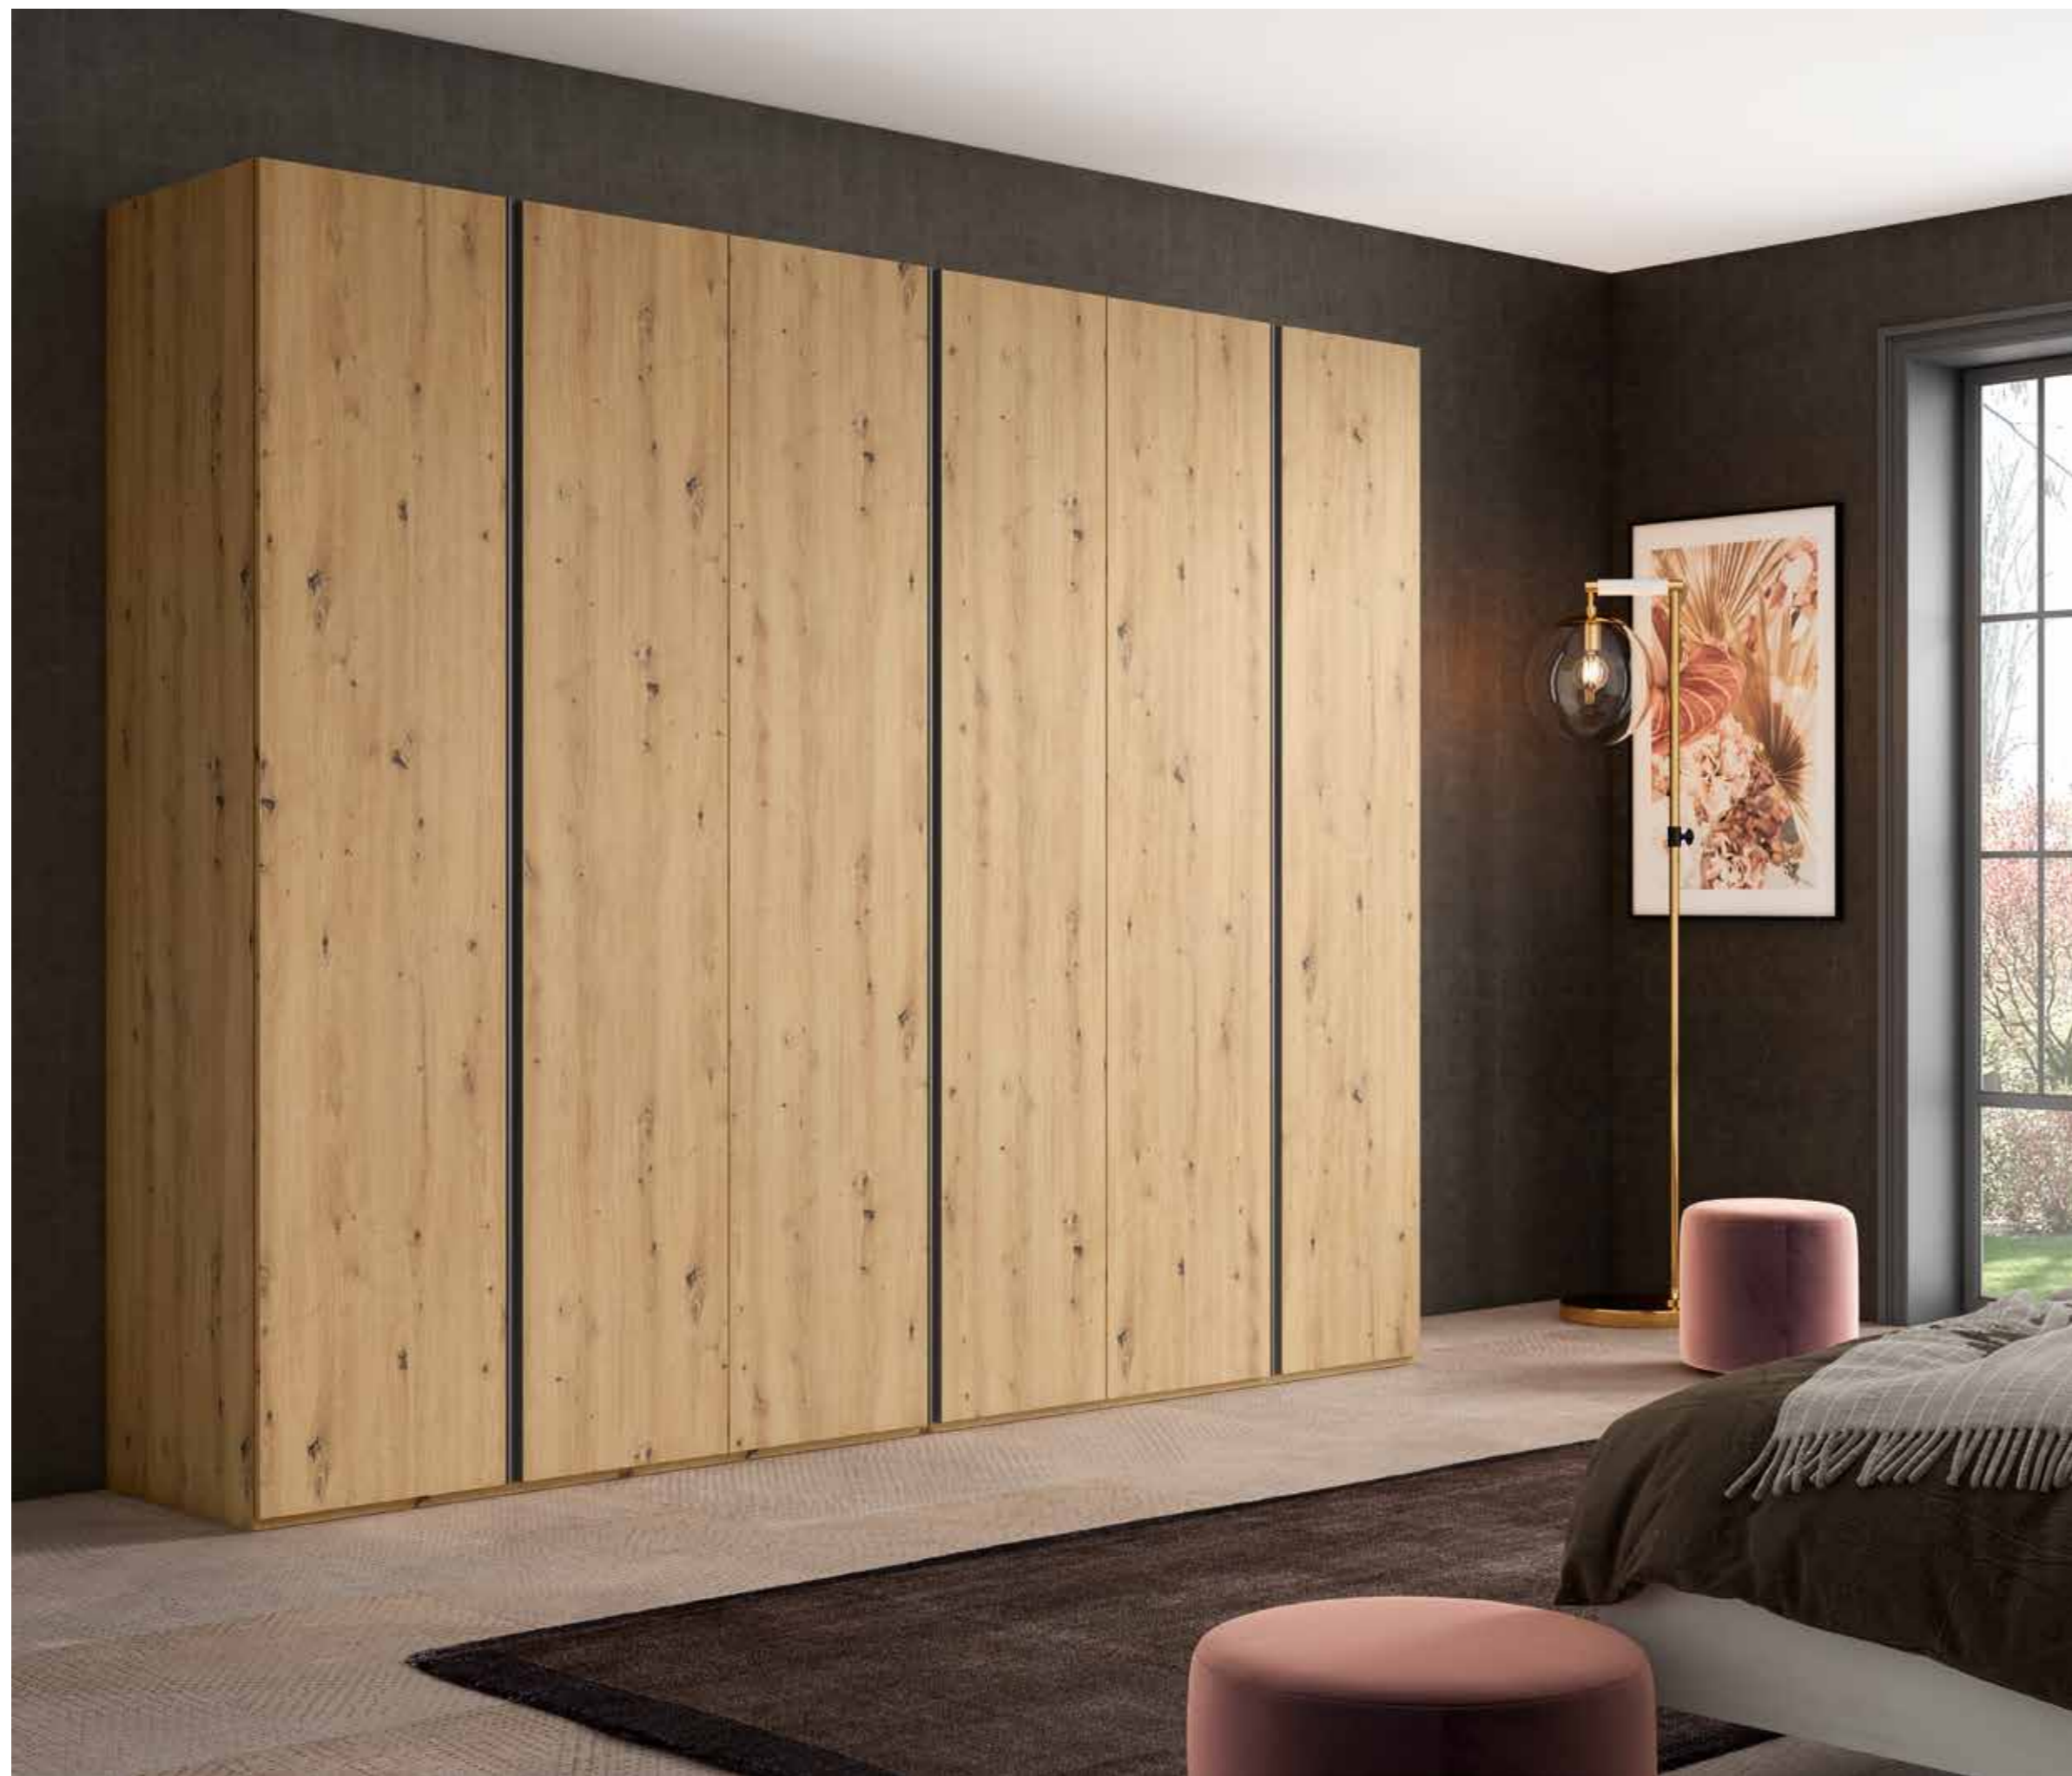

A. 235x L. 300x F. 57 cm.

M-BOHEMIAN | PUERTA ANTRACITA

Anna

A. 235x L. 168x F. 57 cm.

M-BOHEMIAN

235x200x57 cm.

Z-HICKORY

Anna