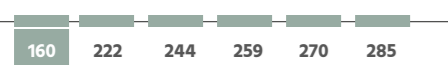

Medidas cabecero

La belleza de su color Mozart es el protagonista de esta composición. Combinada con el lacado GRIS consigue que el cabezal Luna tenga un aire romántico y acogedor.

Luna

Líneas muy puras donde se ha querido dar protagonismo a los colores naturales y a su textura añadiendo este toque vanguardista que equilibra el diseño de la propuesta

Mesura

Cabecero · Headboard **Mesura**
Módulo · Module **Sand**
A-ANTRACITA | **Z-HICKORY** | **D-MOZART**

Ancho total **274** cm.
 Total width **274** cm

Medidas cabecero

Mesura

Cabecero · Headboard **Mesura**
Módulo · Module **Sand**
A-ANTRACITA | **Z-HICKORY** | **D-MOZART**