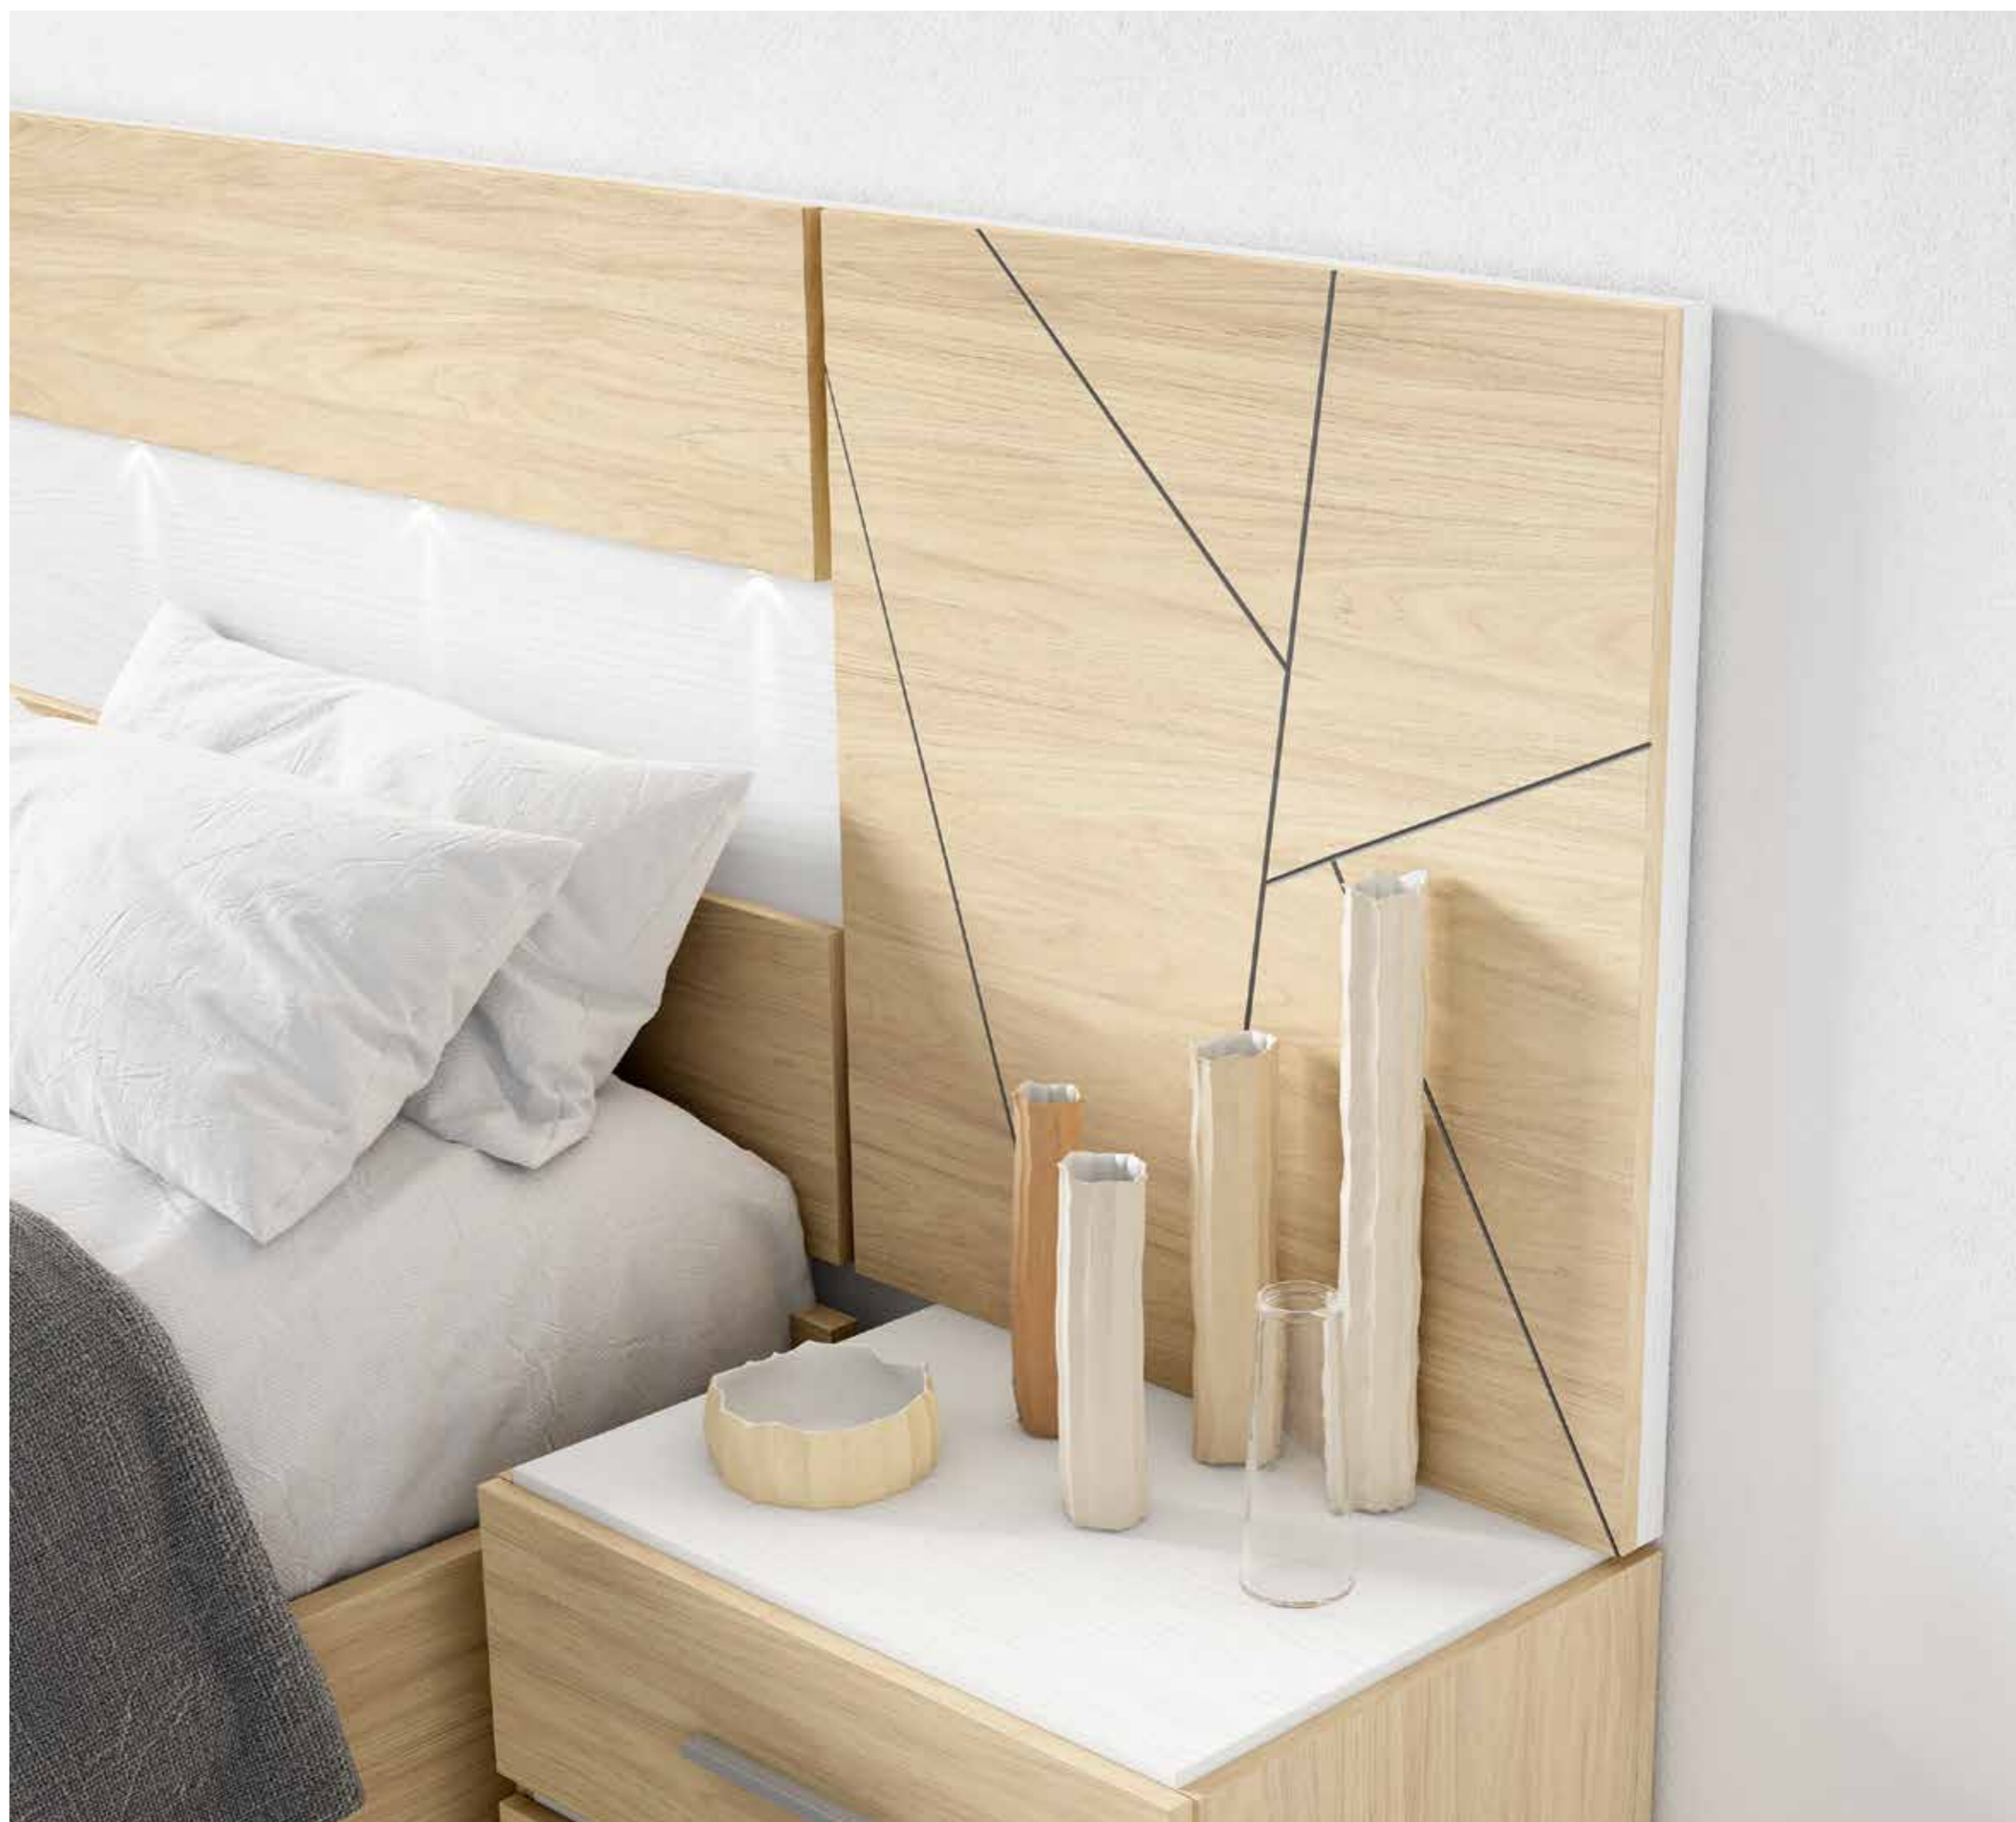

Medidas cabecero

La belleza de su color Mozart es el protagonista de esta composición. Combinada con el lacado GRIS consigue que el cabezal Luna tenga un aire romántico y acogedor.

Luna

Líneas muy puras donde se ha querido dar protagonismo a los colores naturales y a su textura añadiendo este toque vanguardista que equilibra el diseño de la propuesta