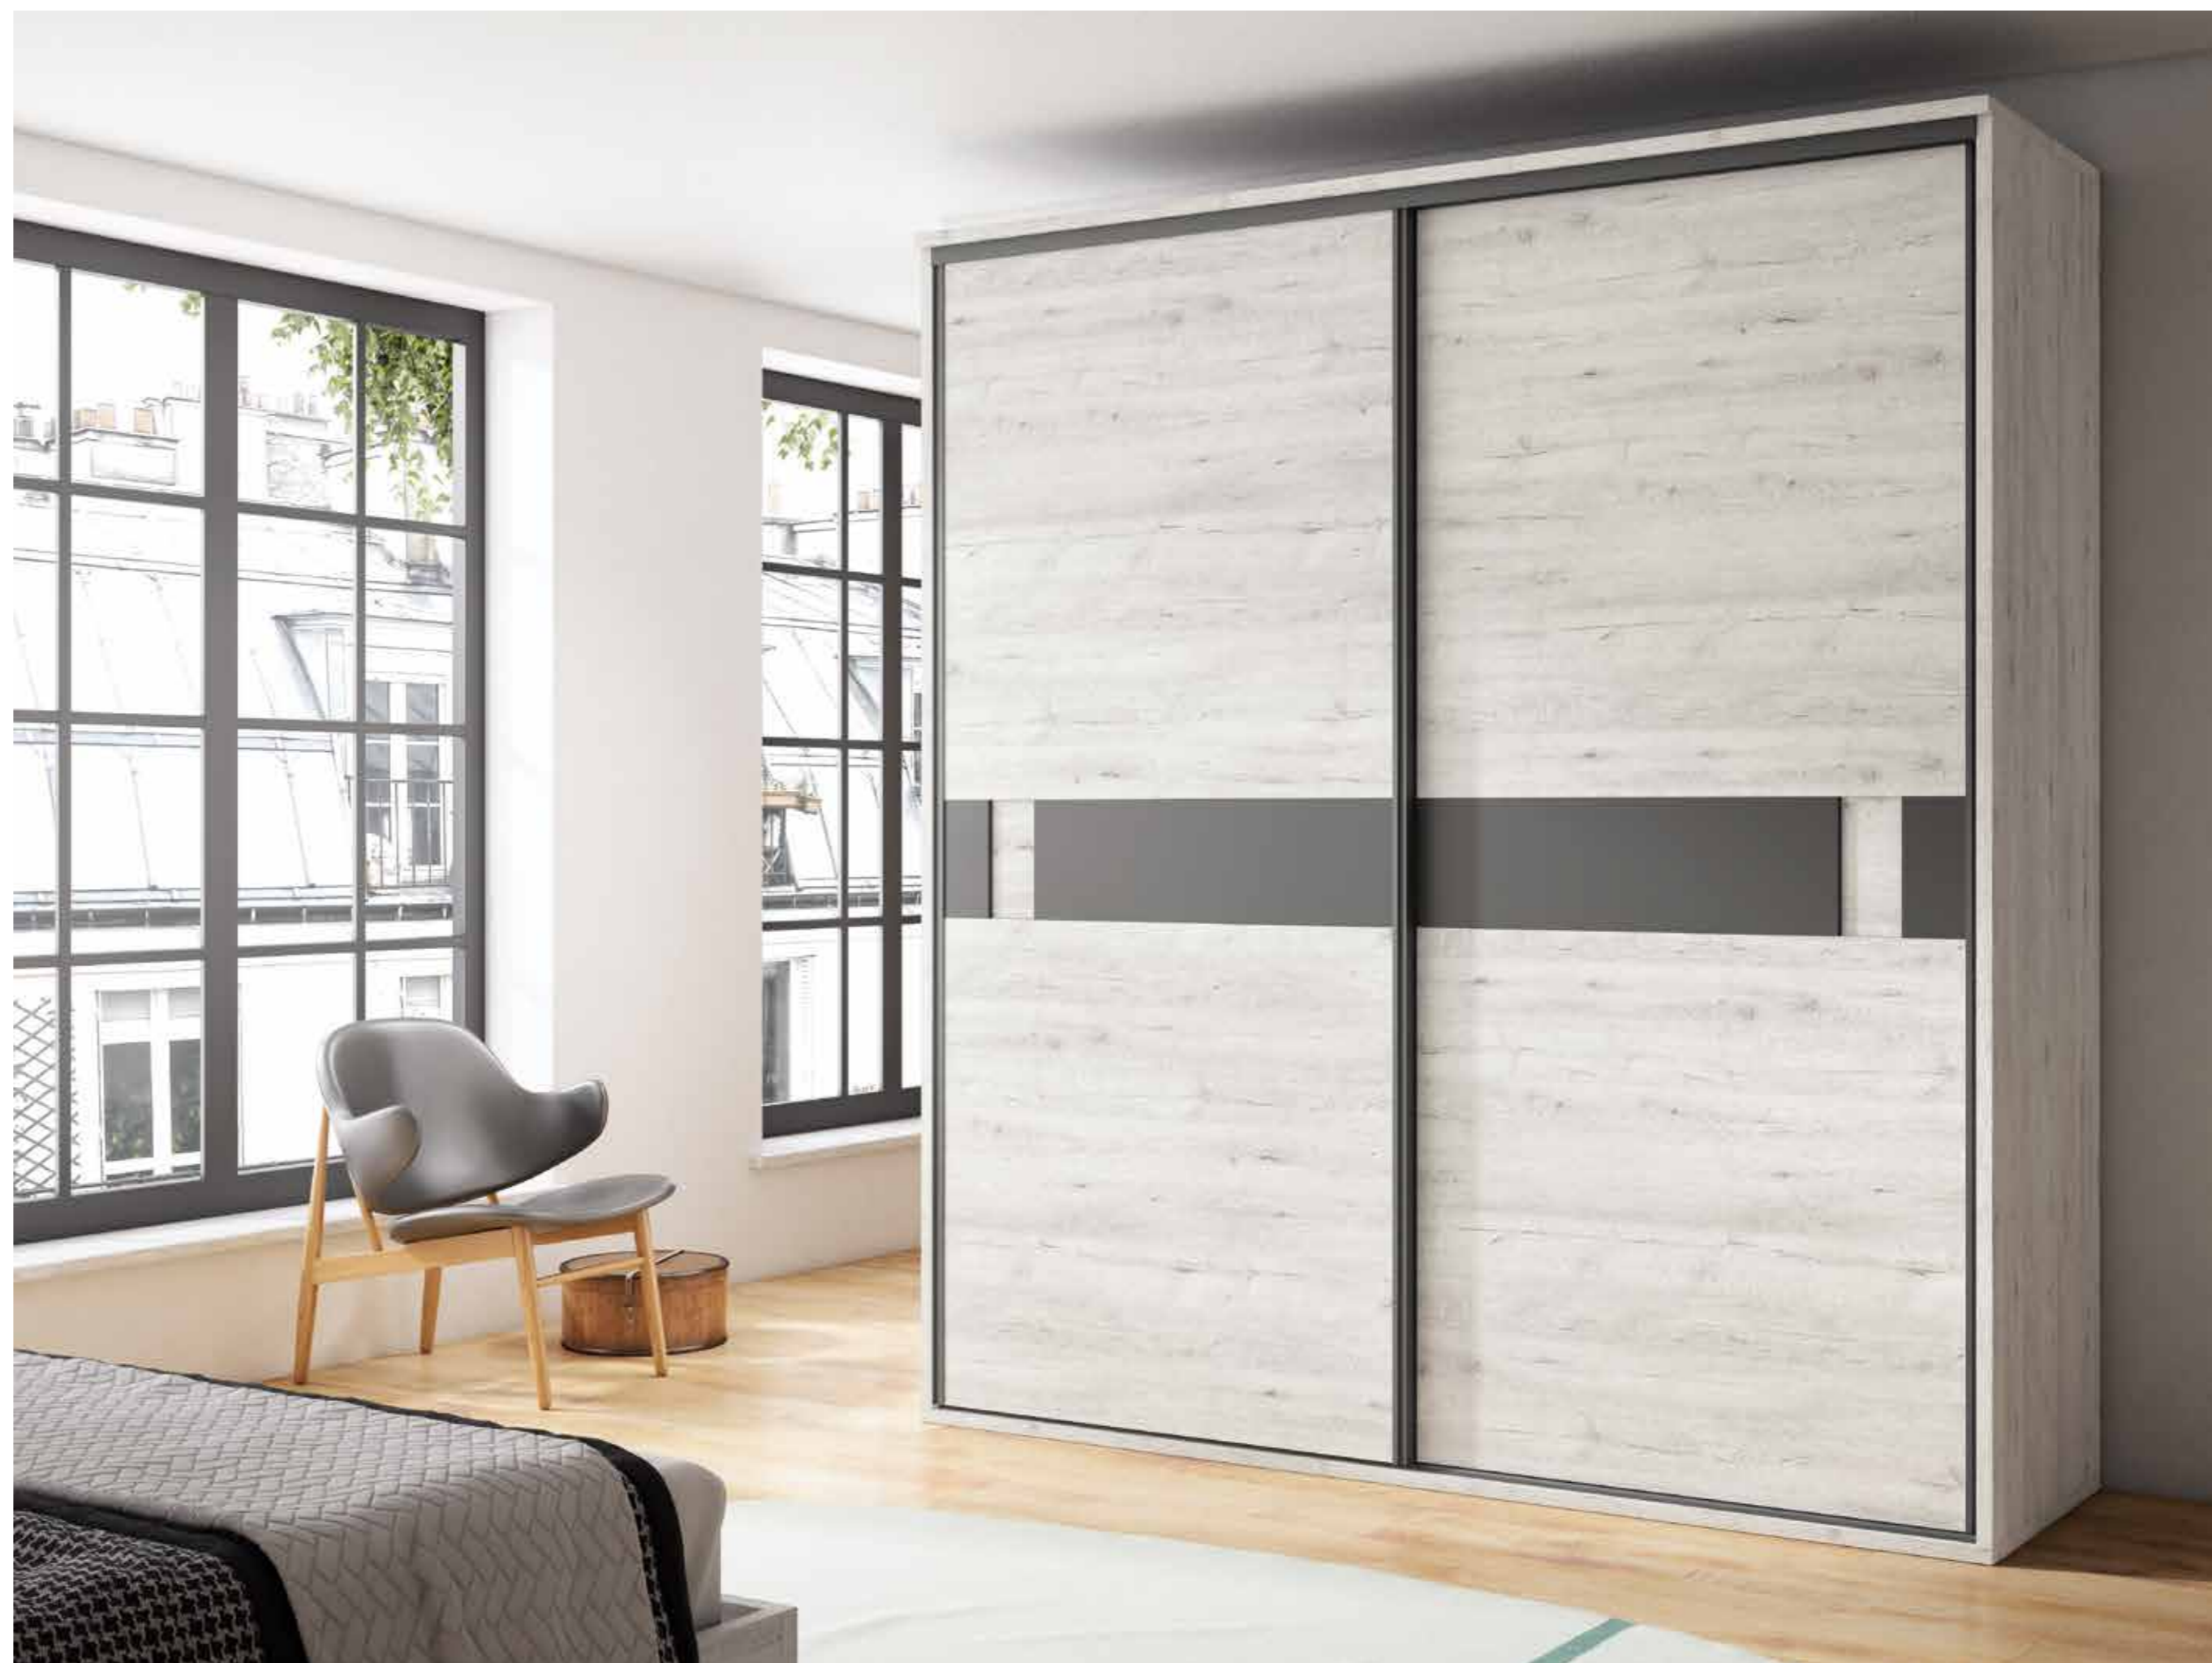

Slat

Elige el interior que
más te acomode

A. 235x L. 200x F. 66 cm.

D-MOZART | A-ANTRACITA