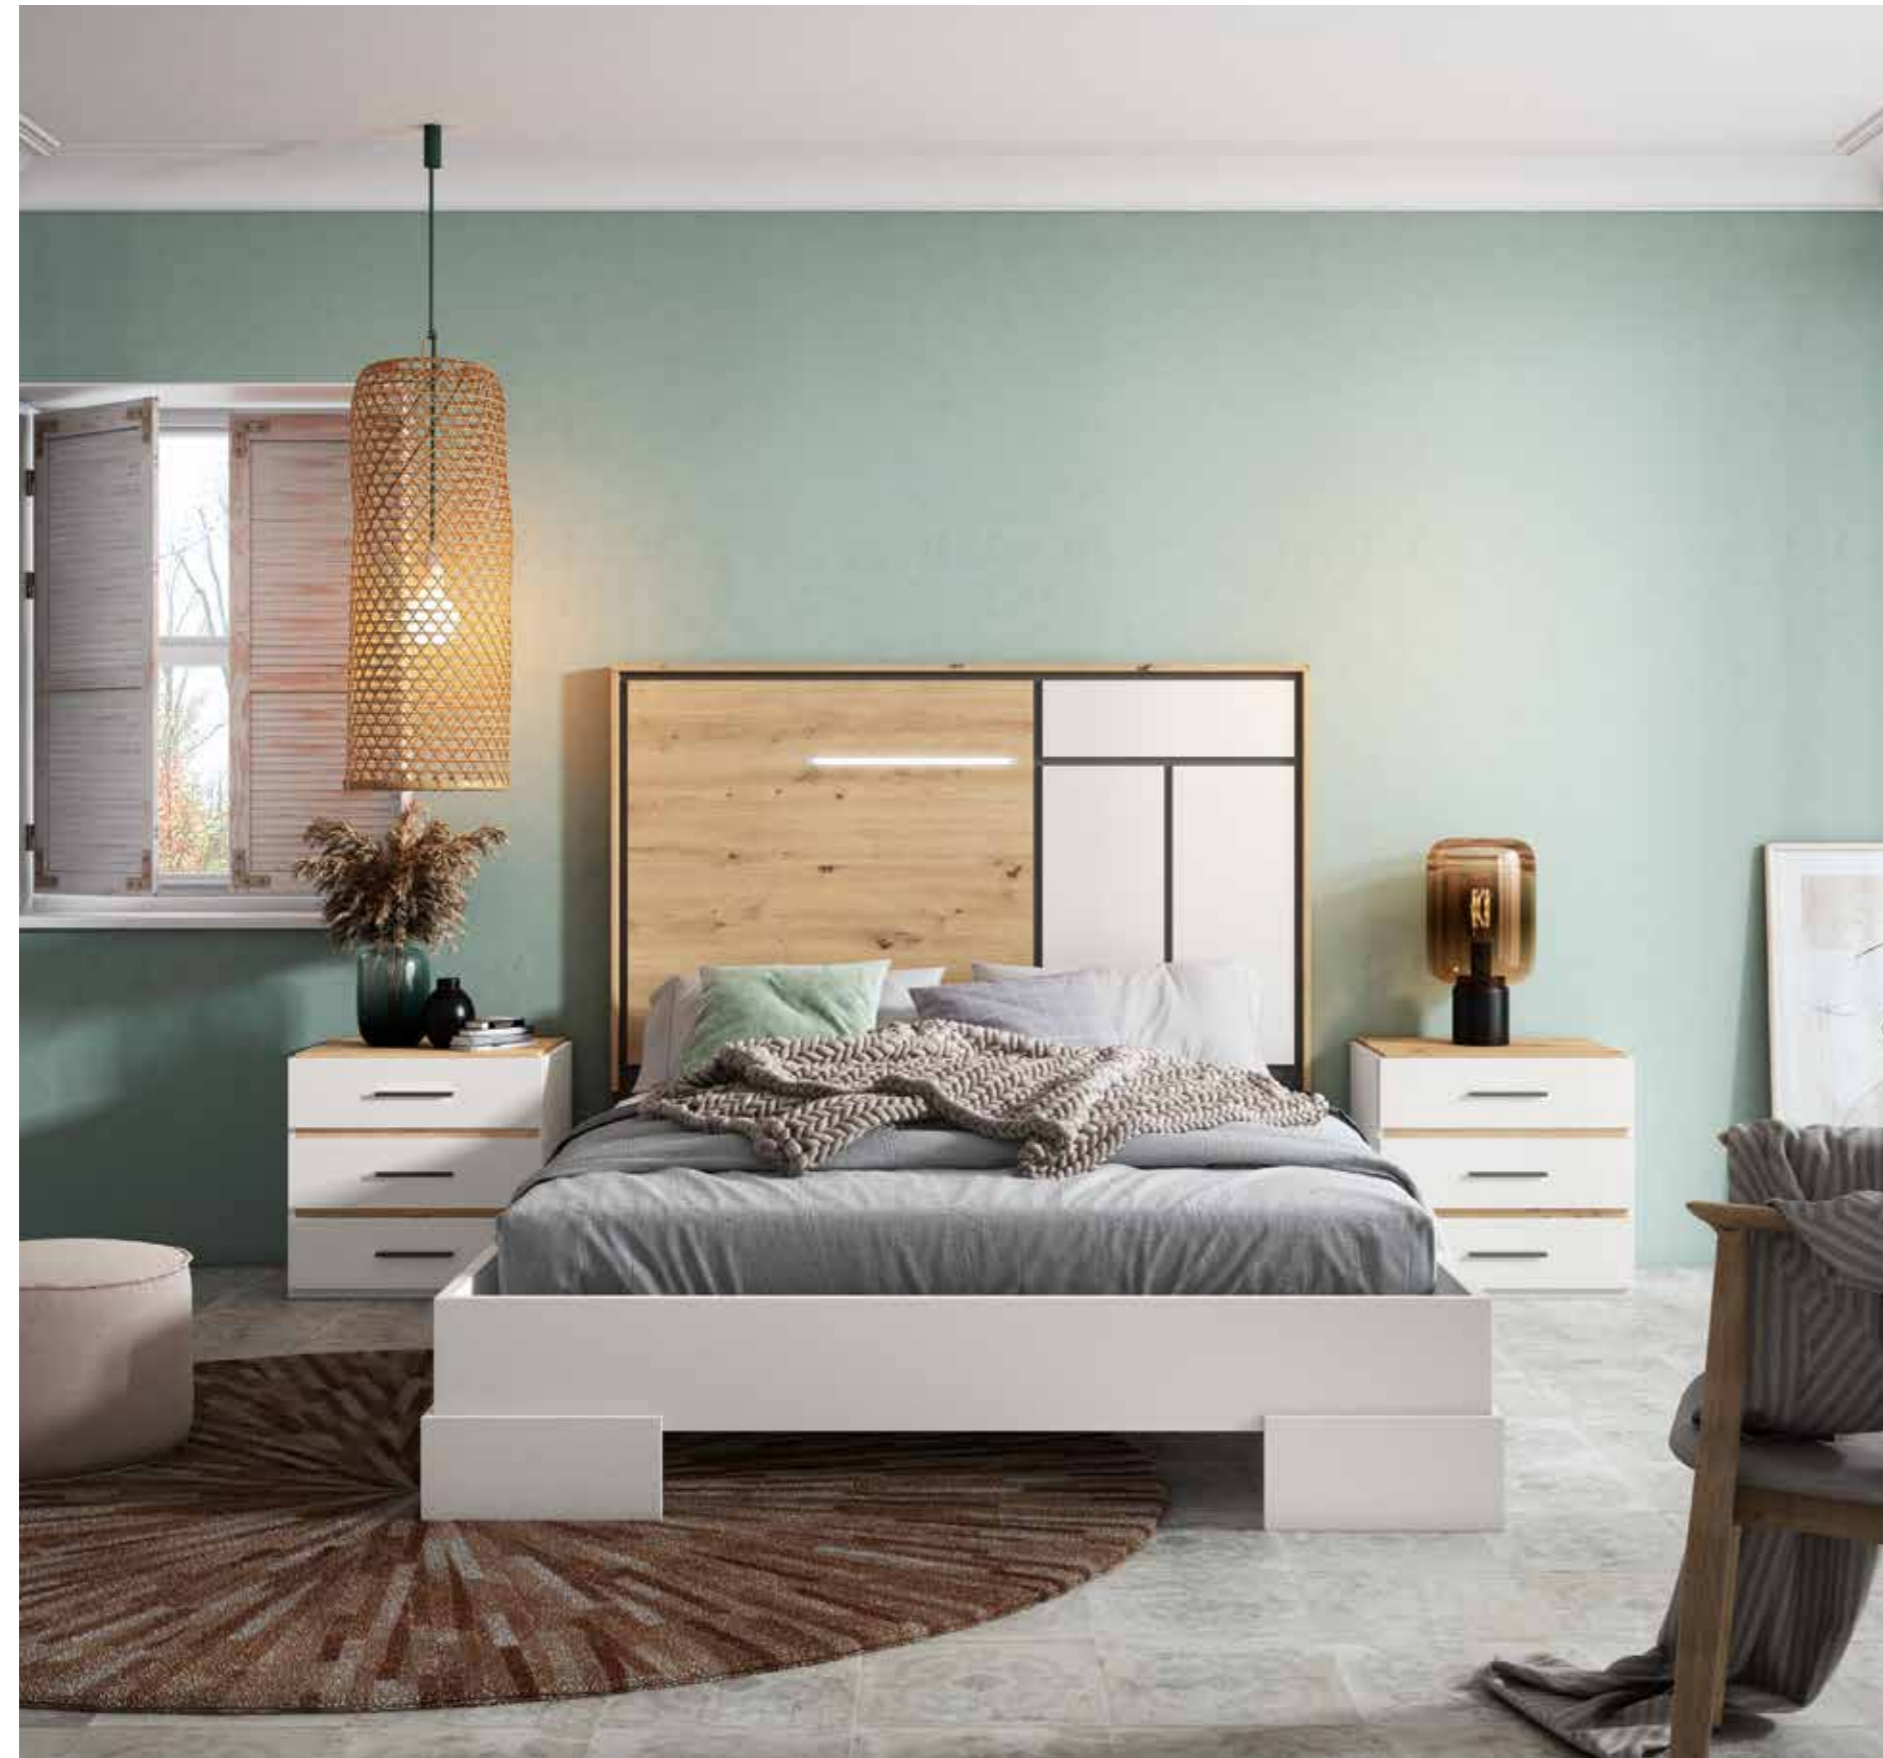

Ancho total **285** cm.
 Total width **285** cm

Medidas cabecero

Cabecero · Headboard **Venus**
Módulo · Module **Honey**
W-AMAZONA | **P-BLANCO** | **A-ANTRACITA**

Ancho total **277** cm.
 Total width **277** cm