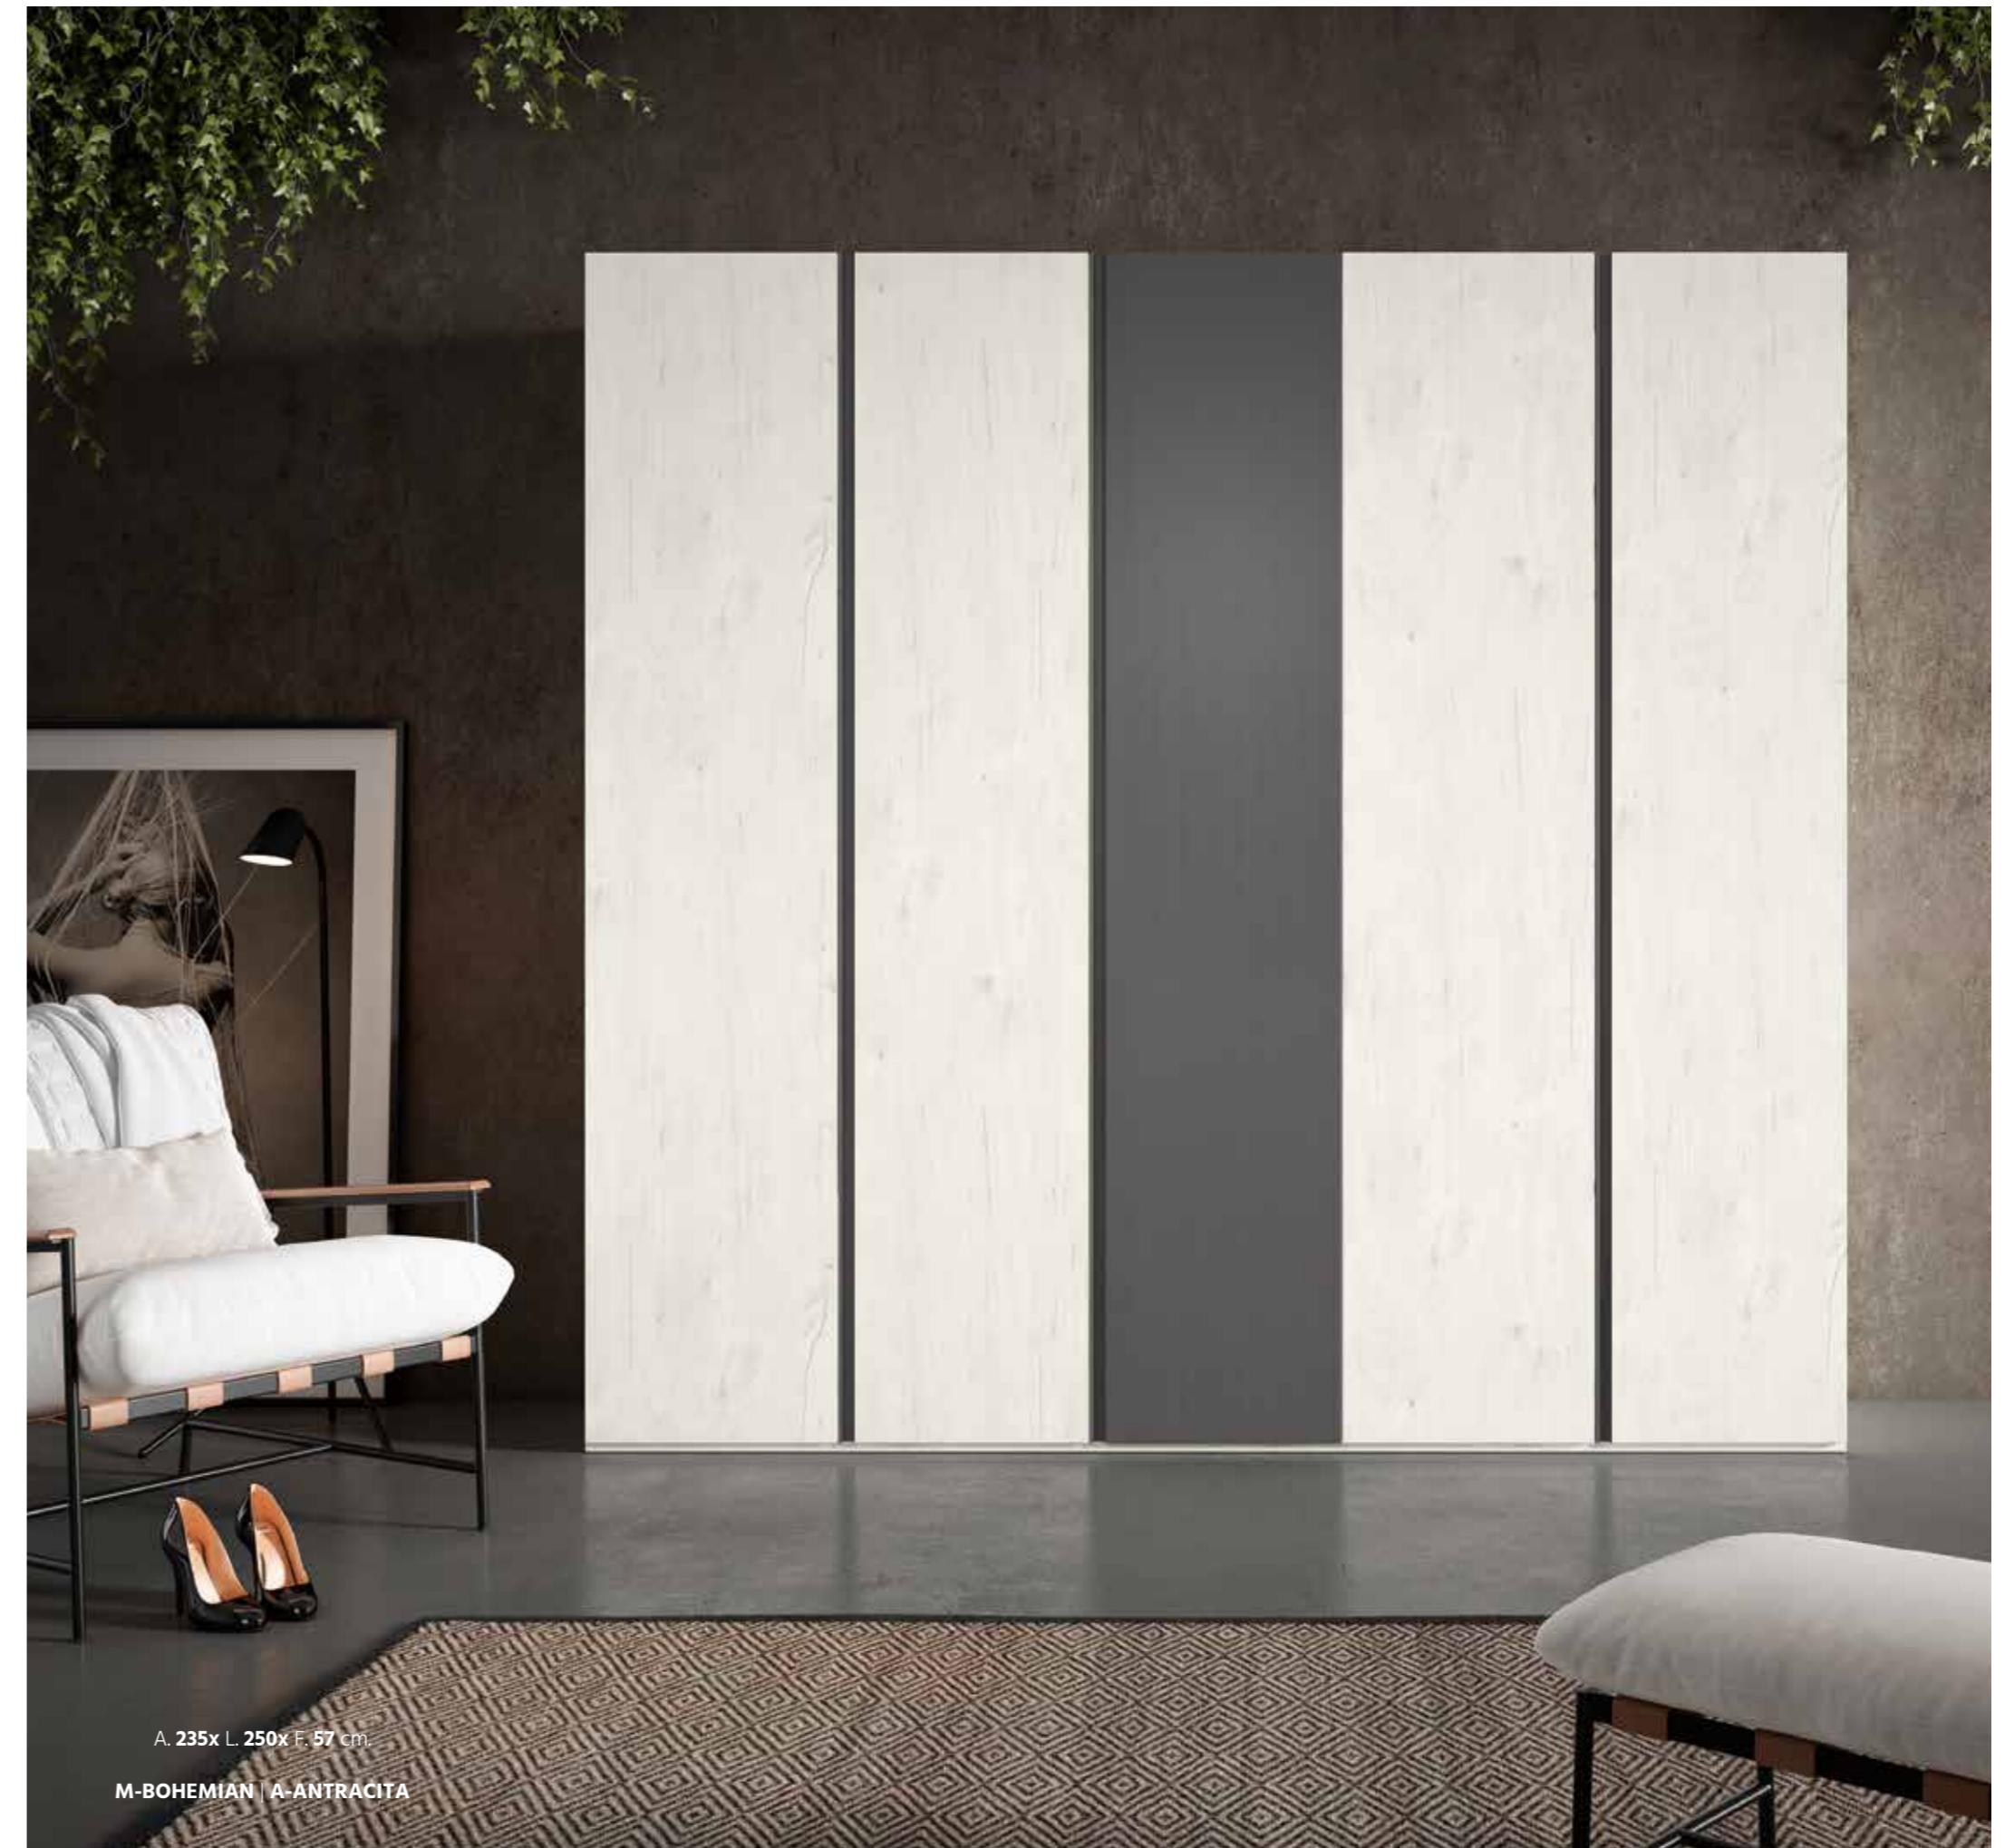

Anna

A. 235x L. 250x F. 57 cm.

M-BOHEMIAN | A-ANTRACITA