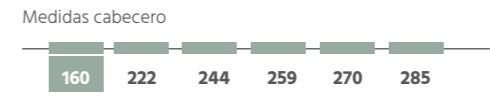

Mesura

Cabecero · Headboard **Mesura**
Módulo · Module **Sand**
A-ANTRACITA | **Z-HICKORY** | **D-MOZART**

Ancho total **274** cm.
 Total width **274** cm

Medidas cabecero

Mesura

Cabecero · Headboard **Mesura**
Módulo · Module **Sand**
A-ANTRACITA | **Z-HICKORY** | **D-MOZART**

Ancho total **274** cm.
 Total width **274** cm

Cabecero · Headboard **Mesura**
Módulo · Module **Honey**
Z-HICKORY/M | **M-BOHEMIAN** | **A-ANTRACITA**

Ancho total **274** cm.
 Total width **274** cm

Mesura