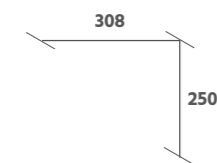

Moon

A. 235x L. 300x F. 57 cm.
M-BOHEMIAN

Moon

A. 235x L. 210x F. 57 cm.

C-PALMA | X-SARELA

Moon

A. 235x L. 308x L. 250x F. 57 cm.

W-AMAZONA | P-BLANCO