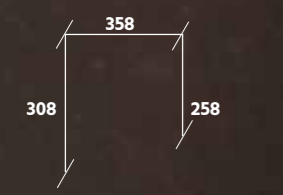

Dressing room

Armario vestidor
C-PALMA | X-SARELA