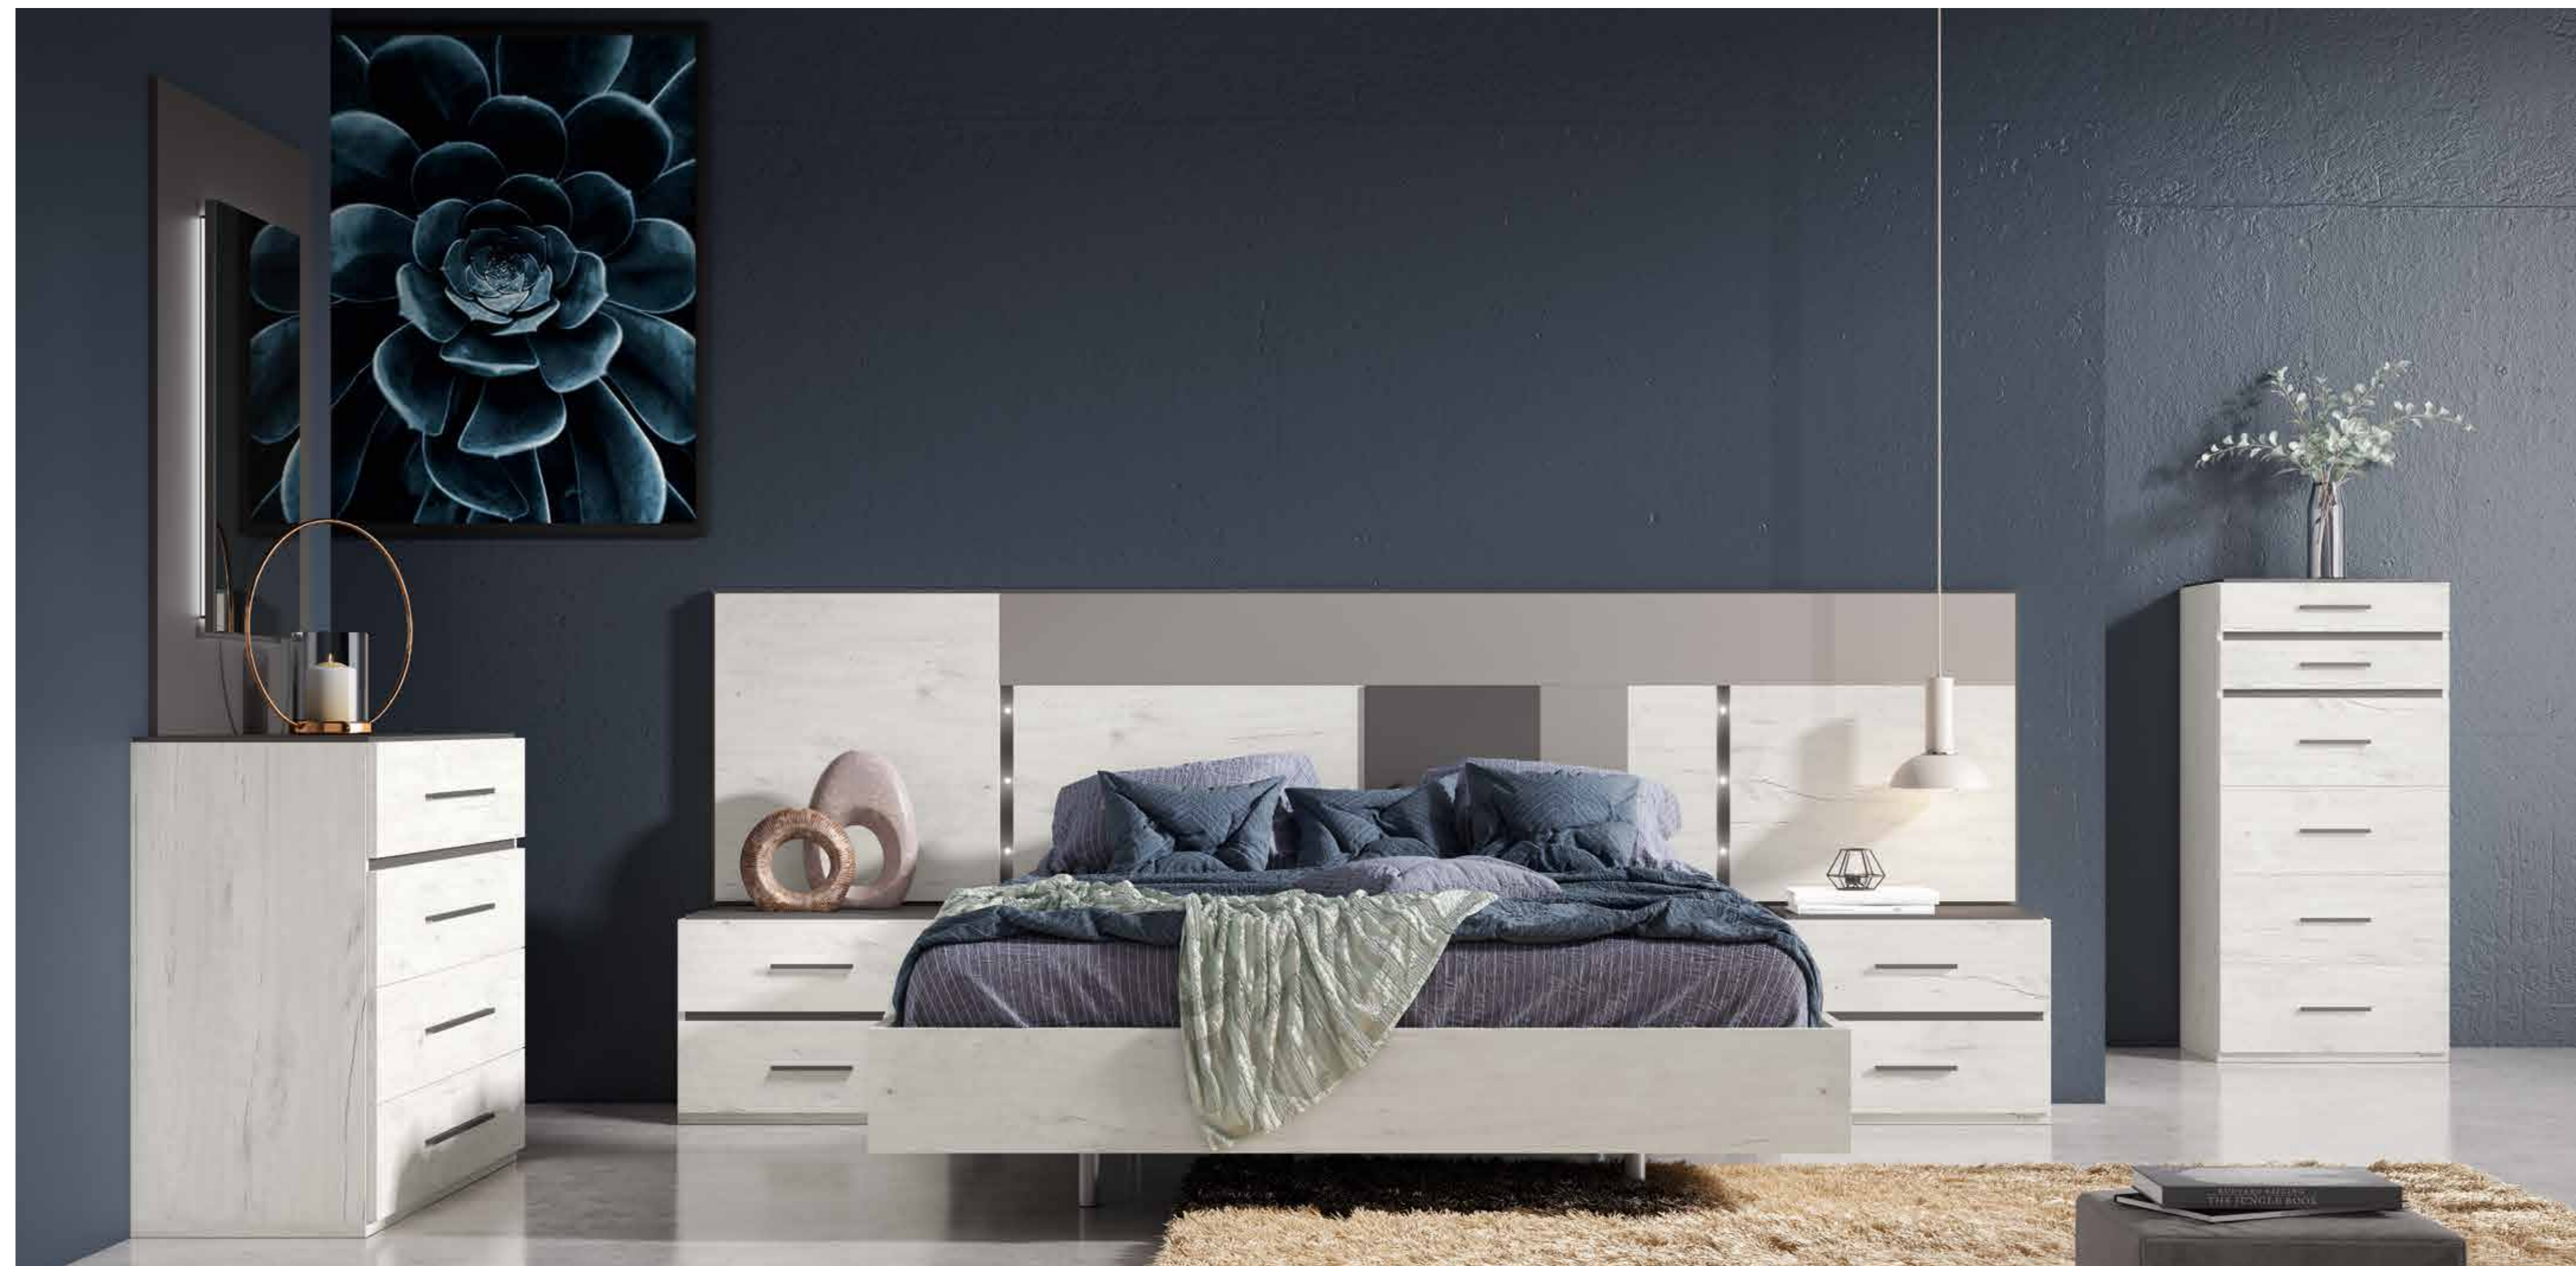

Biar

Cabecero · Headboard **Biar**
Módulo · Module **Honey**
W-AMAZONA | P-BLANCO | A-ANTRACITA

Ancho total **285** cm.
 Total width **285** cm

Frida

Cabecero · Headboard **Frida**
Módulo · Module **Nero**
Z-HICKORY | **P-BLANCO**