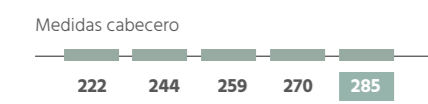

Ancho total **274** cm.
 Total width **274** cm

Enma

Cabecero · Headboard **Enma**
Módulo · Module **Honey**
M-BOHEMIAN | **A/ANTRACITA**

Ancho total **274** cm.
 Total width **274** cm

Medidas cabecero

Cabecero · Headboard **Enma**
Módulo · Module **Sand**
M-BOHEMIAN | **A/ANTRACITA**

Ancho total **274** cm.
 Total width **274** cm

Medidas cabecero

Biar

Biar

Cabecero · Headboard **Biar**
Módulo · Module **Nero**
M-BOHEMIAN | L-GRIS | A-ANTRACITA

Ancho total **285** cm.
Total width **285** cm