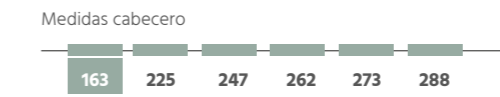

Venus

Cabecero · Headboard **Venus**
Módulo · Module **Nero**
D-MOZART | **A-ANTRACITA** | **P-BLANCO**

Ancho total **277** cm.
Total width **277** cm