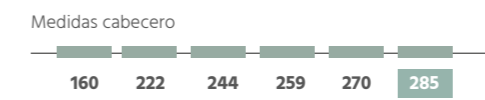

Ancho total **274** cm.
 Total width **274** cm

Medidas cabecero

M-BOHEMIAN | **A-ANTRACITA** | **L-GRIS**

Ancho total **274** cm.
 Total width **274** cm

Medidas cabecero

Decor

Cabecero · Headboard **Decor**
Módulo · Module **Indi**
L-GRIS | **Z-HICKORY** | **P-BLANCO**

Ancho total **276** cm.
 Total width **276** cm

Cabecero · Headboard **Decor**
Módulo · Module **Nero**
W-AMAZONA | **P-BLANCO** | **A-ANTRACITA**

Ancho total **274** cm.
 Total width **274** cm

Decor

Cabecero · Headboard **Zoe**
Módulo · Module **Nero**
D-MOZART | **A-ANTRACITA**

Ancho total **285** cm.
 Total width **285** cm

Zoe

Comoda Indi

M-BOHEMIAN | E-VERDE

Guías ocultas y cierre amortiguado

Cabecero · Headboard Zoe
Módulo · Module Indi
M-BOHEMIAN | E-VERDE

Ancho total 285 cm.
Total width 285 cm