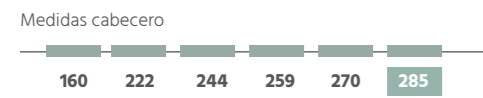

Ancho total **274** cm.
 Total width **274** cm

Cabecero · Headboard **Mesura**
Módulo · Module **Honey**
Z-HICKORY/M | **M-BOHEMIAN** | **A-ANTRACITA**

Ancho total **274** cm.
 Total width **274** cm

Mesura

Cabecero · Headboard **Mesura**
Módulo · Module **Honey**
Z-HICKORY | M-BOHEMIAN | M-BOHEMIAN

Ancho total **285** cm.
Total width **285** cm

Mesura

W-AMAZONA | X-SARELA | X-SARELA

Ancho total **285** cm.
Total width **285** cm