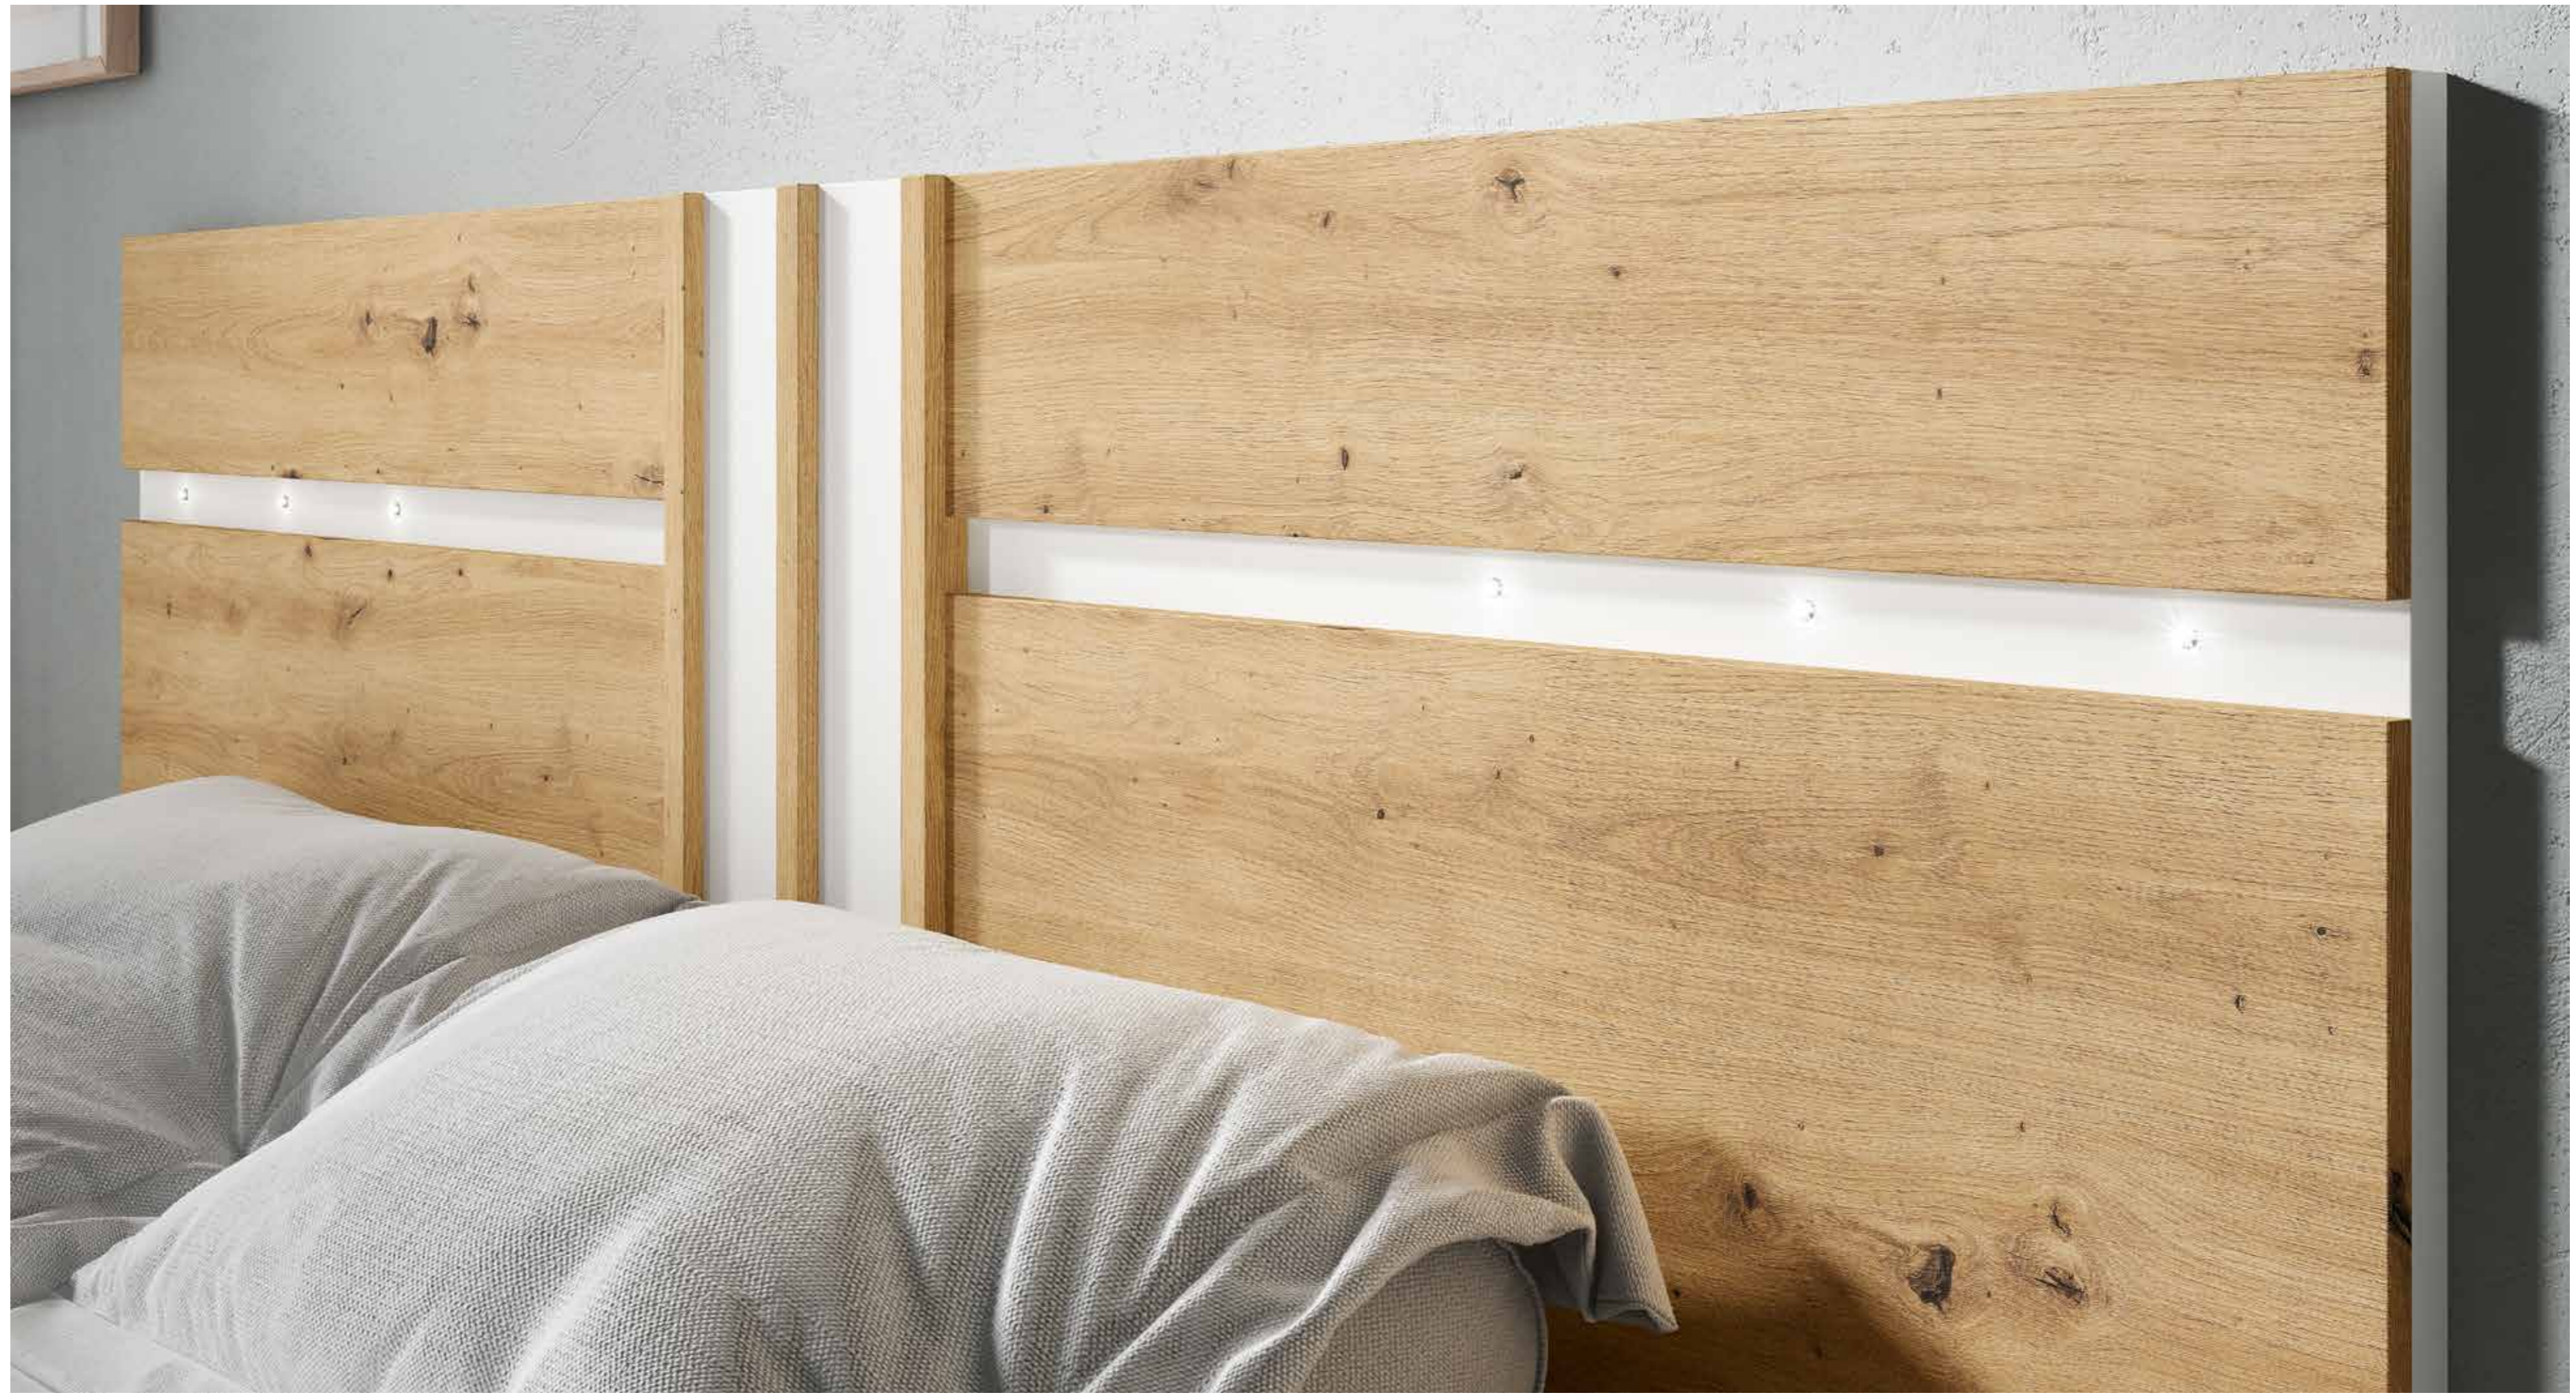

Enma

W-AMAZONA | P - BLANCO