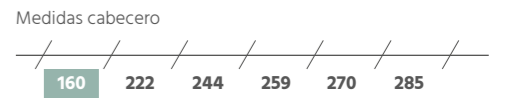

Ancho total **285** cm.
 Total width **285** cm

Medidas cabecero

Diagonal

Cabecero · Headboard **Diagonal**
Módulo · Module **Nadia**
D-MOZART | **A-ANTRACITA**

Ancho total **274** cm.
Total width **274** cm

Medidas cabecero

Diagonal

Cabecero · Headboard **Diagonal**
Módulo · Module **Honey**
W-AMAZONA | **P-BLANCO**

Ancho total **285** cm.
Total width **285** cm

Medidas cabecero

Diagonal

Cabecero · Headboard **Diagonal**
Módulo · Module **Nadía**
W-AMAZONA | **M-BOHEMIAN**

Ancho total **274** cm.
Total width **274** cm

Boreal

Cabecero · Headboard **Boreal**
Módulo · Module **Nero**
P-BLANCO | **A-ANTRACITA** | **L-GRIS** | **Z-HICKORY**

Ancho total **285** cm.
Total width **285** cm