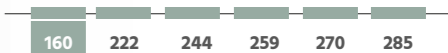

Ancho total **274** cm.
 Total width **274** cm

Medidas cabecero

Frida

Cabecero · Headboard **Frida**
Módulo · Module **Nero**
M-BOHEMIAN | **A-ANTRACITA**

Ancho total **274** cm.
 Total width **274** cm

Medidas cabecero