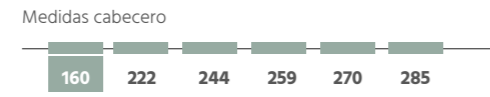

Medidas cabecero

La belleza de su color Mozart es el protagonista de esta composición. Combinada con el lacado GRIS consigue que el cabezal Luna tenga un aire romántico y acogedor.

Luna

Líneas muy puras donde se ha querido dar protagonismo a los colores naturales y a su textura añadiendo este toque vanguardista que equilibra el diseño de la propuesta

Mesura

Cabecero · Headboard **Mesura**
Módulo · Module **Sand**
A-ANTRACITA | **Z-HICKORY** | **D-MOZART**

Ancho total **274** cm.
 Total width **274** cm

Medidas cabecero

Mesura

Cabecero · Headboard **Mesura**
Módulo · Module **Sand**
A-ANTRACITA | **Z-HICKORY** | **D-MOZART**

Ancho total **274** cm.
 Total width **274** cm

Cabecero · Headboard **Mesura**
Módulo · Module **Honey**
Z-HICKORY/M | **M-BOHEMIAN** | **A-ANTRACITA**

Ancho total **274** cm.
 Total width **274** cm

Mesura