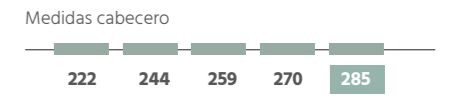

Ancho total 285 cm.
Total width 285 cm

Medidas cabecero

222	244	259	270	285
-----	-----	-----	-----	-----

Renna

Cabecero · Headboard **Renna**
Módulo · Module **Honey**
M-BOHEMIAN | A-ANTRACITA | E-VERDE

Ancho total **285** cm.
 Total width **285** cm