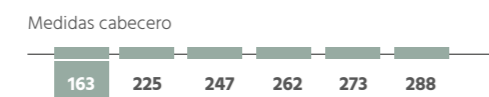

Ancho total **285** cm.
 Total width **285** cm

Medidas cabecero

Cabecero · Headboard **Venus**
Módulo · Module **Honey**
W-AMAZONA | **P-BLANCO** | **A-ANTRACITA**

Ancho total **277** cm.
 Total width **277** cm