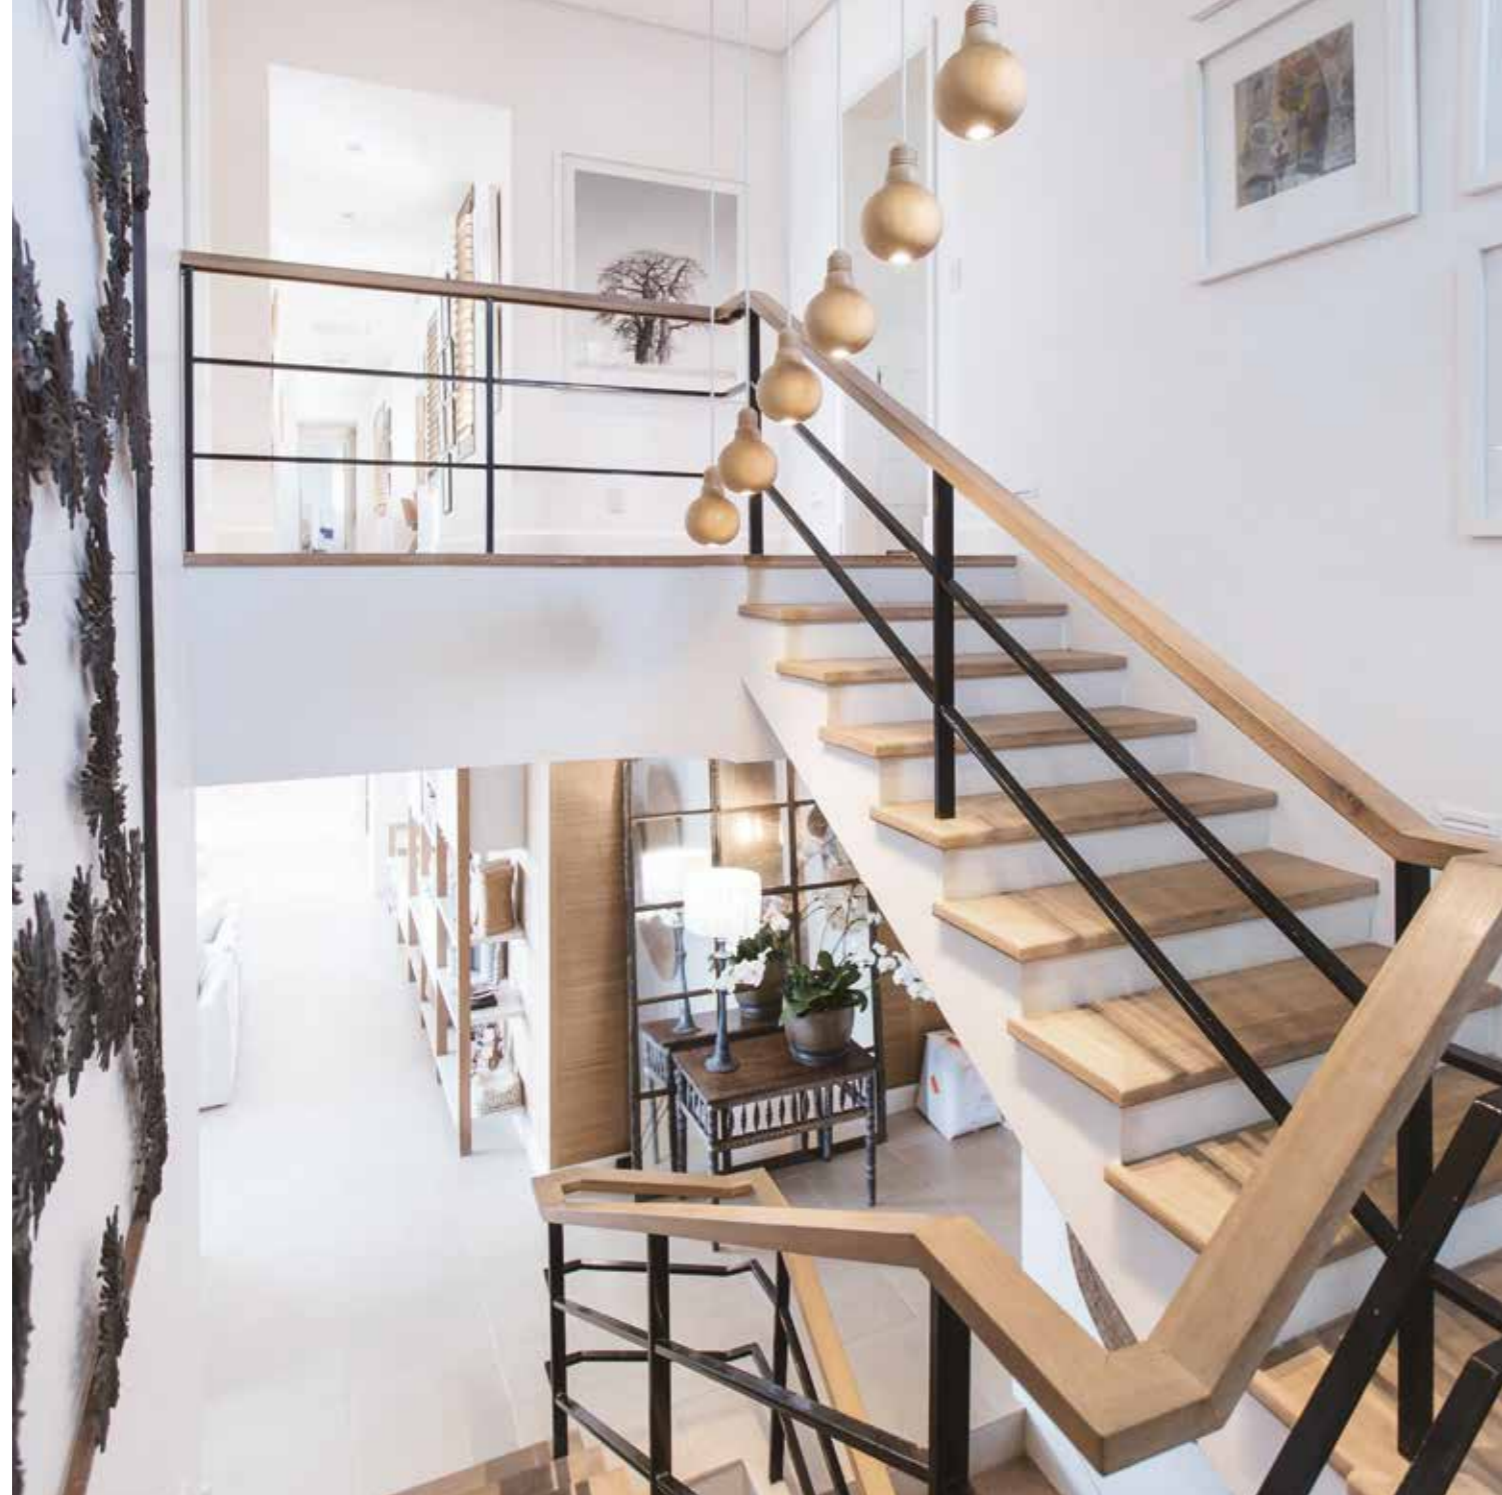

Cabecero · Headboard Stair
Módulo · Module Honey
C-PALMA | X-SARELA | A-ANTRACITA

Ancho total 277 cm.
Total width 277 cm

Medidas cabecero

163 225

Stair