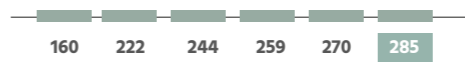

Ancho total **285** cm.
 Total width **285** cm

Zoe

Comoda Indi

M-BOHEMIAN | E-VERDE

Guías ocultas y cierre amortiguado

Cabecero · Headboard Zoe
Módulo · Module Indi
M-BOHEMIAN | E-VERDE

Ancho total 285 cm.
Total width 285 cm

Medidas cabecero

Zoe

Honey

Sand

Indie

Nero

Nadia

Orden